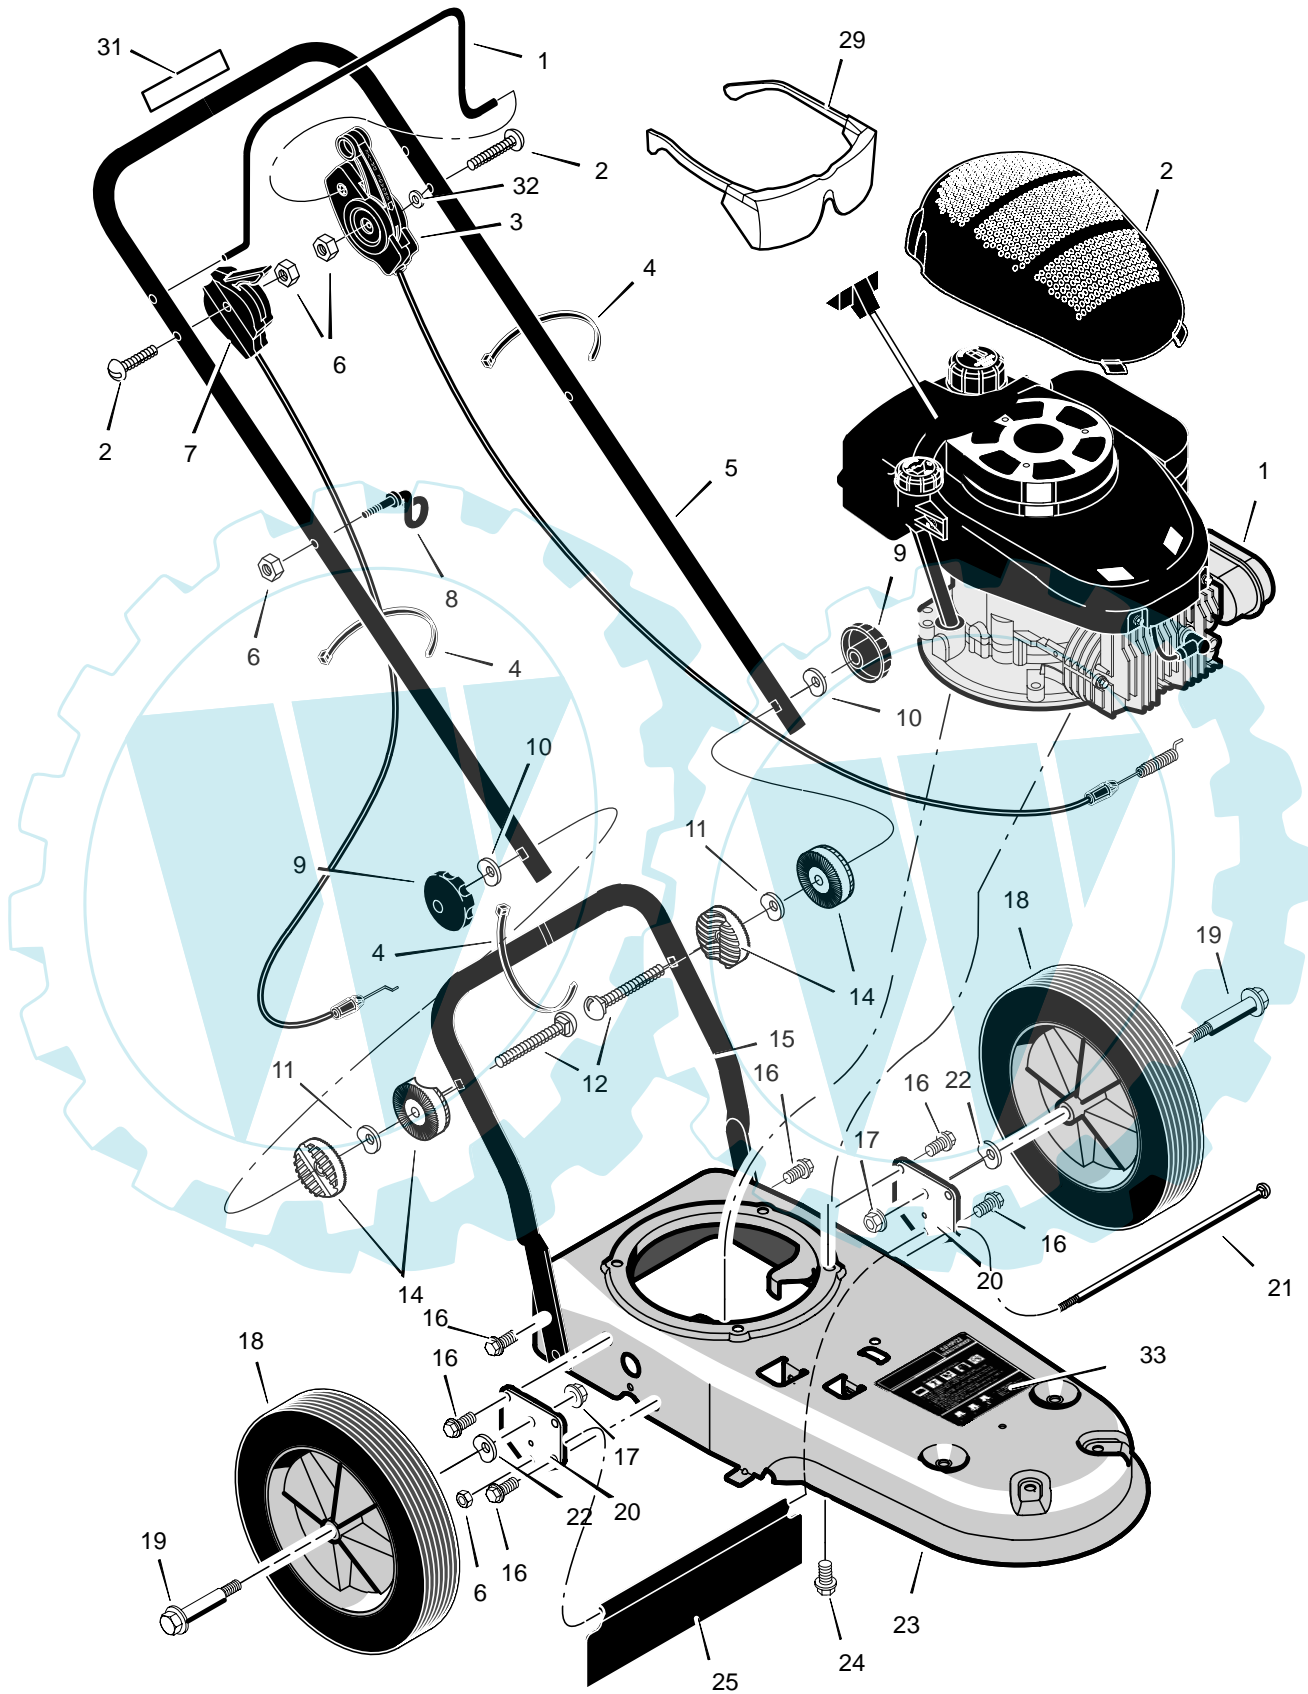

MODEL TM4000x51B

REPAIR PARTS

**MODEL TM4000x51B**

**REPAIR PARTS**

<b>Key No.</b>	<b>Description</b>	<b>Part No.</b>
1	Lever, Stop	740198E245
2	Bolt	323035
3	Cable, Control Latching	740193
4	Tie, Cable	712267
5	Handle	740196
6	Nut	15x116
7	Control, Throttle	740194
8	Guide, Rope	672510
9	Knob, Handle	740202
10	Washer	783000
11	Washer, Spring	711936
12	Bolt	711937
14	Pivot, Handle	740158
15	Handle, Lower	740195
16	Screw	26x274
17	Nut, Axle	015x84
18	Wheel & Tire	740278
19	Bolt, Axle	713018
20	Bracket, Wheel	740280
21	Bolt, Carriage	711935
22	Washer, Spring	0020x3
23	Frame, Trimmer	740260E245
24	Bolt	0025x6
25	Shield, Trailing	740192
26	Bolt	48901
27	Screw	26x274
28	Engine *	*
29	Protection, Eye	711890
30	Nut	015x88
31	Decal	712409
32	Spacer	672292
33	Decal, Warning	713006
—	Instruction Book & Parts List	F030200L

# MODEL TM4000x51B

# REPAIR PARTS

<b>Key No.</b>	<b>Part No.</b>	<b>Description</b>
1	740260E245	Frame, Trimmer
2	711978	Bolt
3	015x84	Nut
4	740292	Spacer Assembly, Jackshaft
5	740232	Bracket, Idler Assembly
6	712403	Spring
7	710200	Bolt, Shoulder
8	740183	Pulley, Idler
9	740244	Pulley, "V"
10	15x119	Nut
11	710083	Washer
12	740266	Pulley, Cutting Head
13	740259	Belt
14	740179	Pulley, Drive
15	018x30	Lockwasher, Split
16	712146	Bolt
17	740262	Shield, Trimmer
18	710269	Bolt
19	740173	Spacer
20	1001049	Housing, Jackshaft
21	740264	Jackshaft
22	740267	Shield, Weed
23	7701012	Line, 0.130" x 16.75 (24 pack)
24	720271E245	Head, Cutting
25	740268	Guide, Height
26	1601027	Spacer
27	740209	Abrasion-Shield
29	1x179	Bolt