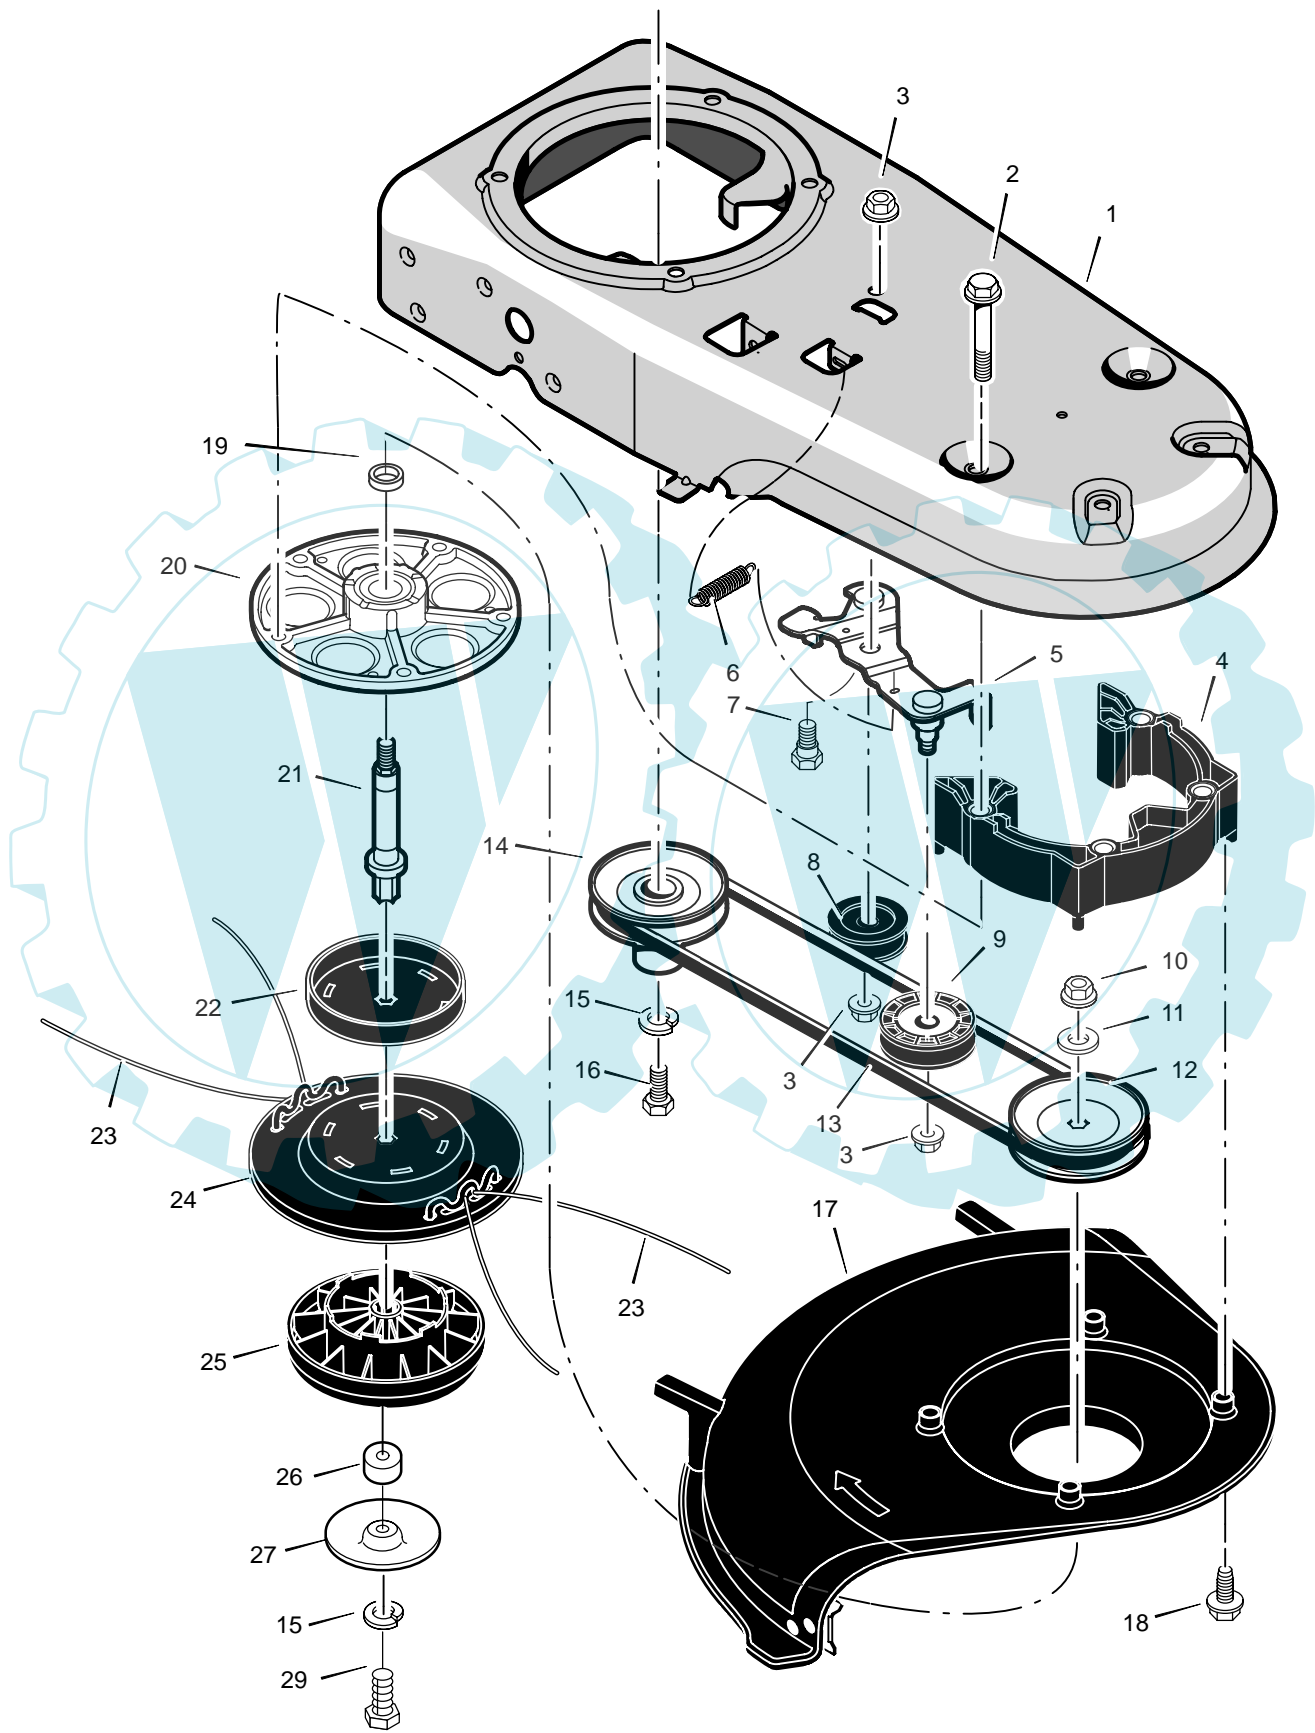

MODEL TM4000x51B

REPAIR PARTS

**MODEL TM4000x51B**

**REPAIR PARTS**

<b>Key No.</b>	<b>Description</b>	<b>Part No.</b>
1	Lever, Stop	740198E245
2	Bolt	323035
3	Cable, Control Latching	740193
4	Tie, Cable	712267
5	Handle	740196
6	Nut	15x116
7	Control, Throttle	740194
8	Guide, Rope	672510
9	Knob, Handle	740202
10	Washer	783000
11	Washer, Spring	711936
12	Bolt	711937
14	Pivot, Handle	740158
15	Handle, Lower	740195
16	Screw	26x274
17	Nut, Axle	015x84
18	Wheel & Tire	740278
19	Bolt, Axle	713018
20	Bracket, Wheel	740280
21	Bolt, Carriage	711935
22	Washer, Spring	0020x3
23	Frame, Trimmer	740260E245
24	Bolt	0025x6
25	Shield, Trailing	740192
26	Bolt	48901
27	Screw	26x274
28	Engine *	*
29	Protection, Eye	711890
30	Nut	015x88
31	Decal	712409
32	Spacer	672292
33	Decal, Warning	713006
—	Instruction Book & Parts List	F030200L

# MODEL TM4000x51B

# REPAIR PARTS

<b>Key No.</b>	<b>Part No.</b>	<b>Description</b>
1	740260E245	Frame, Trimmer
2	711978	Bolt
3	015x84	Nut
4	740292	Spacer Assembly, Jackshaft
5	740232	Bracket, Idler Assembly
6	712403	Spring
7	710200	Bolt, Shoulder
8	740183	Pulley, Idler
9	740244	Pulley, "V"
10	15x119	Nut
11	710083	Washer
12	740266	Pulley, Cutting Head
13	740259	Belt
14	740179	Pulley, Drive
15	018x30	Lockwasher, Split
16	712146	Bolt
17	740262	Shield, Trimmer
18	710269	Bolt
19	740173	Spacer
20	1001049	Housing, Jackshaft
21	740264	Jackshaft
22	740267	Shield, Weed
23	7701012	Line, 0.130" x 16.75 (24 pack)
24	720271E245	Head, Cutting
25	740268	Guide, Height
26	1601027	Spacer
27	740209	Abrasion-Shield
29	1x179	Bolt