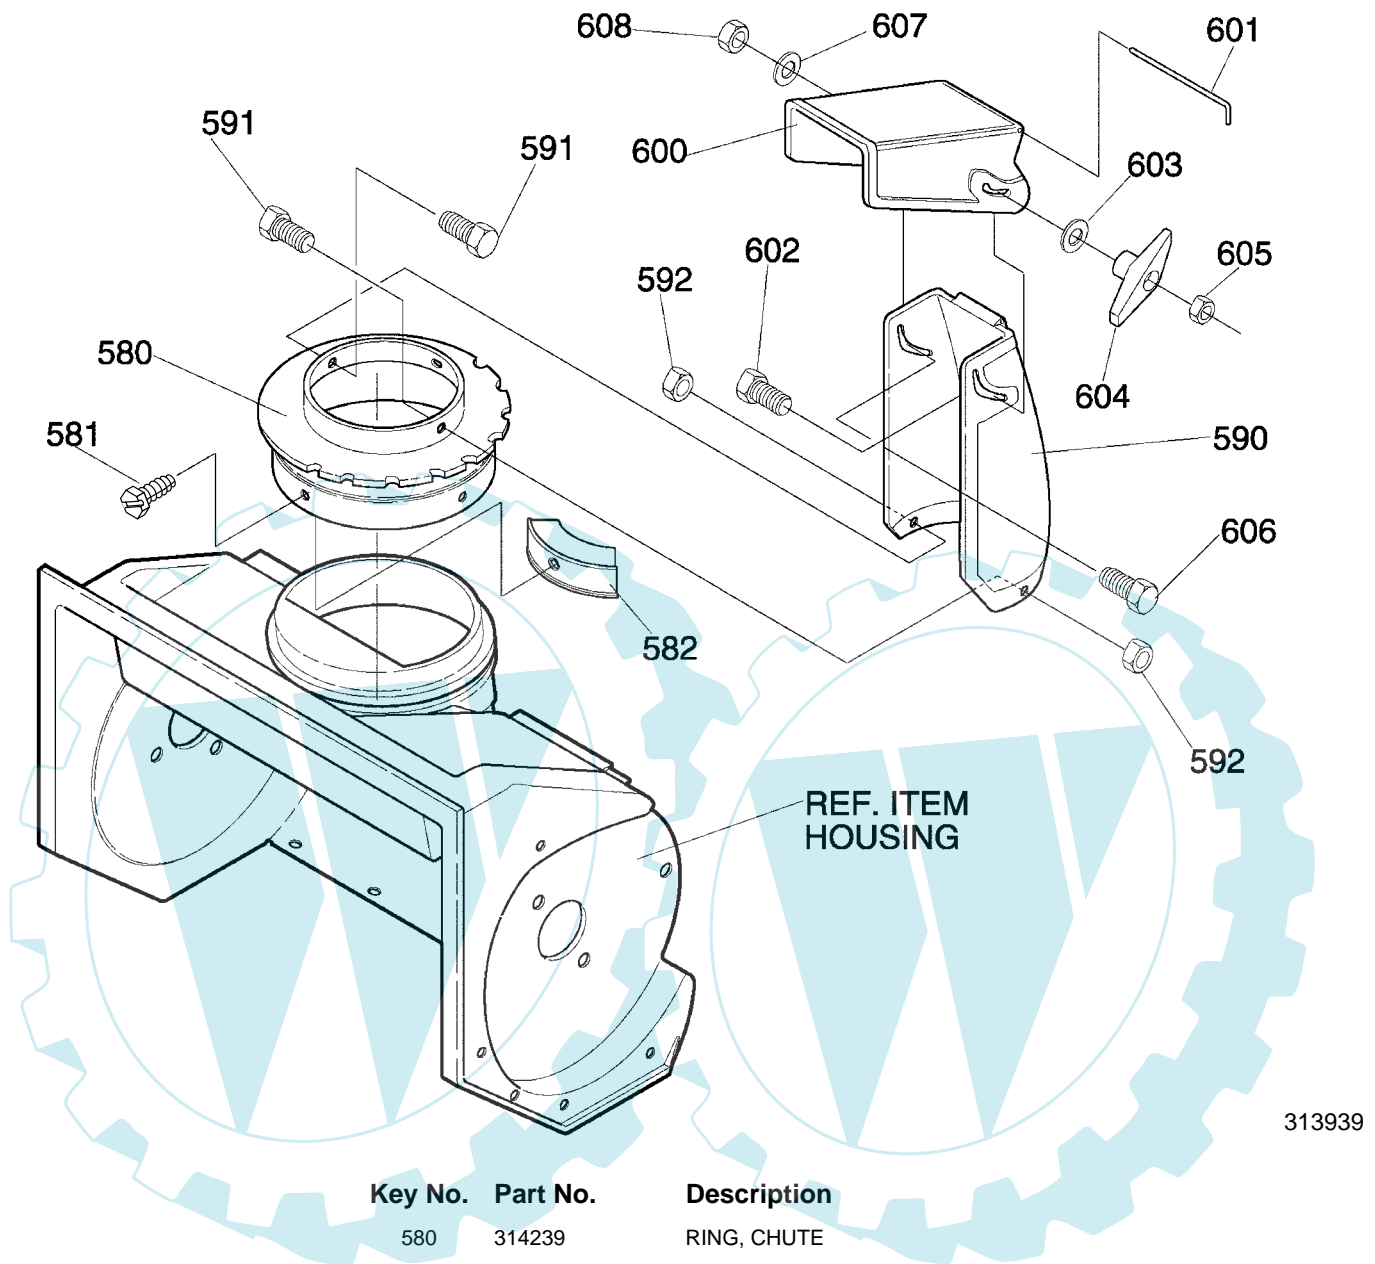

**MODEL 620301x54NB**

**REPAIR PARTS  
DISCHARGE CHUTE**

Key No.	Part No.	Description
580	314239	RING, CHUTE
581	711752	SCREW, #10X.50
582	577021	GUIDE, CHUTE
590	337237	CHUTE, LOWER
591	313686	SCREW 1/4-20X.50
592	15X143	NUT, CNTRLK 1/4-2 YZ
600	325847	CHUTE, UPPER
601	308931	WIRE, HINGE
602	302843	BOLT, CARRIAGE 5/16-18X1.25
603	71071	WASHER, FLAT .349X.69X.066
604	57171	KNOB, T
605	71037	NUT, HEX 5/16-18
606	578088	SCREW, 5/16-18X.75
607	71071	WASHER, FLAT .349X.69X.066
608	71391	NUT, HEX 5/16-18