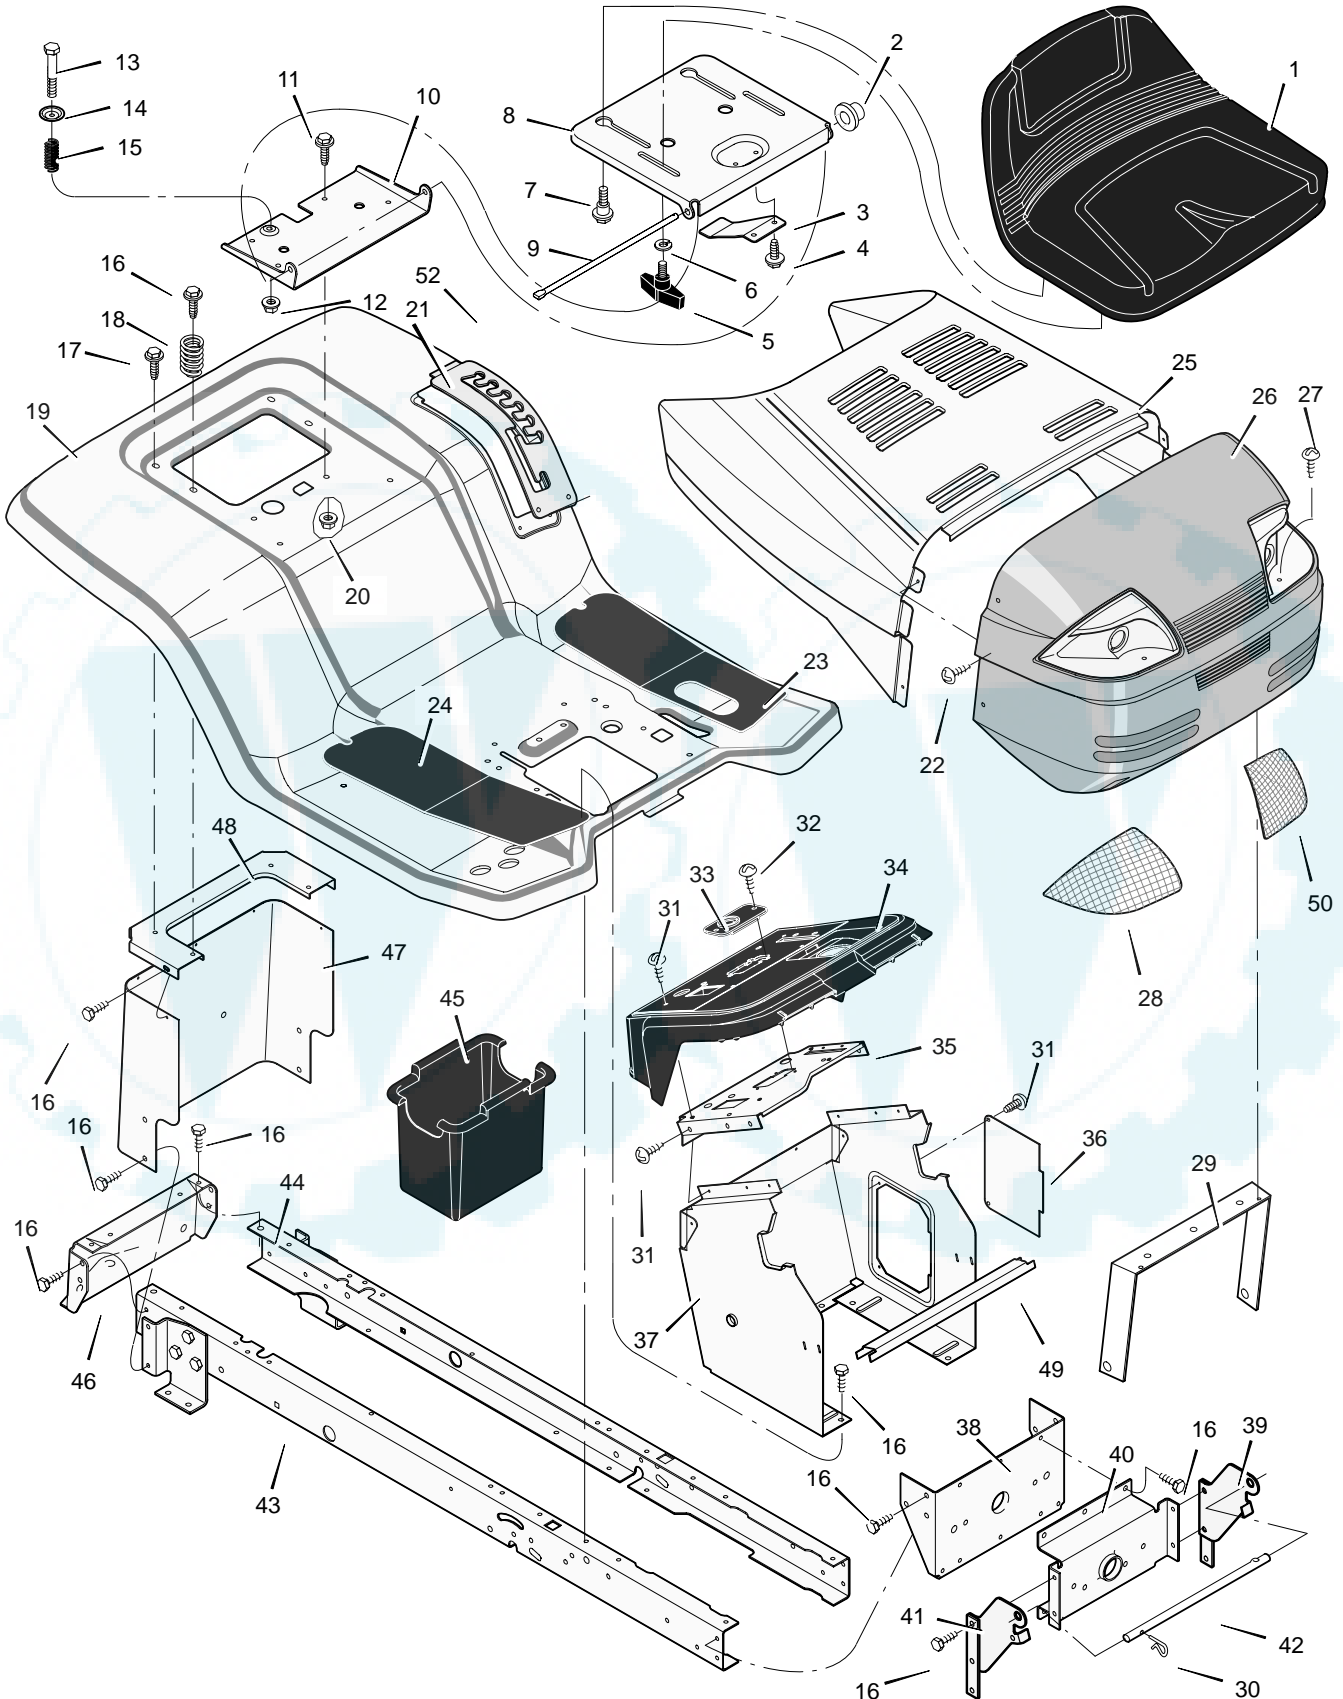

MODEL 465601x50A

REPAIR PARTS CHASSIS AND HOOD

MODEL 465601x50A

REPAIR PARTS CHASSIS AND HOOD

Key No.	Description	Part No.	Key No.	Description	Part No.
1	Seat	095236	27	Screw **	26x239
2	Cap, Push On	028x23	28	Lens, Right **	092539
3	Spring	094057	29	Brace, Grille **	092541
4	Screw	26x229	30	Pin, Hair	031x4
5	Bolt, Wing	1001054	31	Screw	26x270
6	Washer	017x47	32	Screw	26x238
7	Bolt, Shoulder	009x56	33	Bearing, Steering	094219
8	Support, Seat	094154E700	34	Dash (Grey)	095034
9	Rod, Pivot	094156 Z	35	Plate, Dash	094221E700
10	Bracket, Pivot	094153E700	36	Panel, Access	093007E700
11	Bolt	001x45	37	Support, Dash	095082E700
12	Nut	015x89	38	Bracket, Rear Hanger	1001270E700
13	Bolt, Shoulder	009x55	39	Support, Left Grille	690547E700
14	Washer	094155 Z	40	Axle, Hanger	094007E700
15	Spring	164x31	41	Support, Right Grille	690546E700
16	Screw	26x249	42	Rod, Pivot	093137 Z
17	Screw	26x263	43	Frame, Right	1001268E701
18	Spring	164x30	44	Frame, Left	1001269E701
19	Deck, Seat	1001285E245	45	Container, Battery	690424
20	Nut	015x88	46	Plate, Hitch	1001002E700
21	Plate, Index	094886E700	47	Plate, Rear	690218E700
22	Screw	009x47	48	Top, Rear Plate	094186E700
23	Mat, Left	094109	49	Channel	095081E700
24	Mat, Right	094108	50	Lens, Left **	092540
25	Hood	093215E245	—	Instruction Book & Parts List	F-020759L
26	Grille Assembly (Includes Lens)	094869			