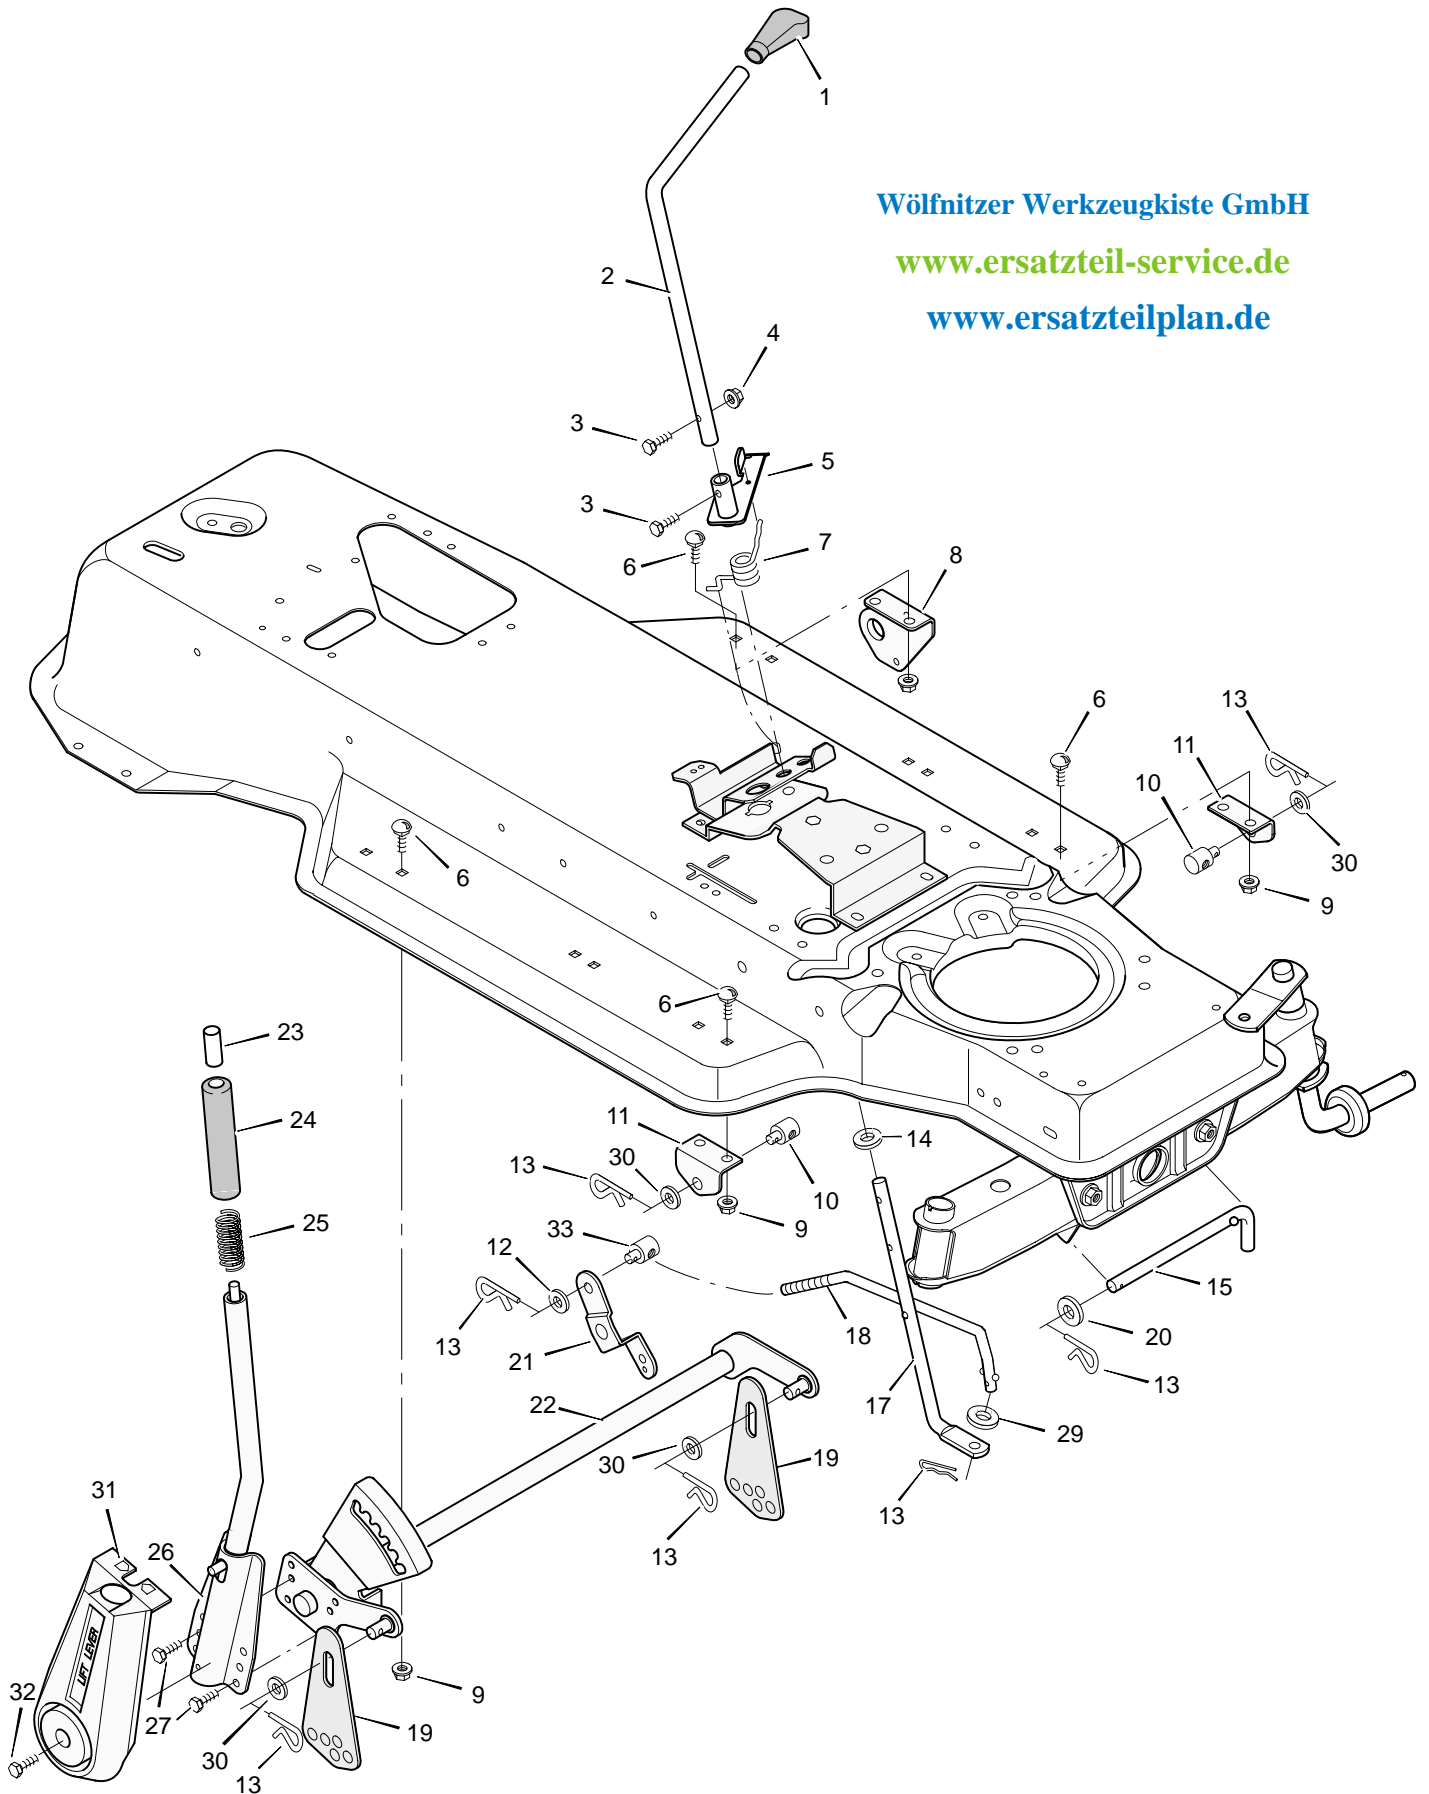

MODEL 40907x20C

Wölfritzer Werkzeugkiste GmbH

www.ersatzteil-service.de

www.ersatzteilplan.de

REPAIR PARTS CHASSIS & HOOD

MODEL 40907x20C

REPAIR PARTS MOWER HOUSING SUSPENSION

Wölfnitzer Werkzeugkiste GmbH

www.ersatzteil-service.de

www.ersatzteilplan.de

MODEL 40907x20C

REPAIR PARTS MOWER HOUSING

Wölfritzer Werkzeugkiste GmbH

www.ersatzteil-service.de

www.ersatzteilplan.de