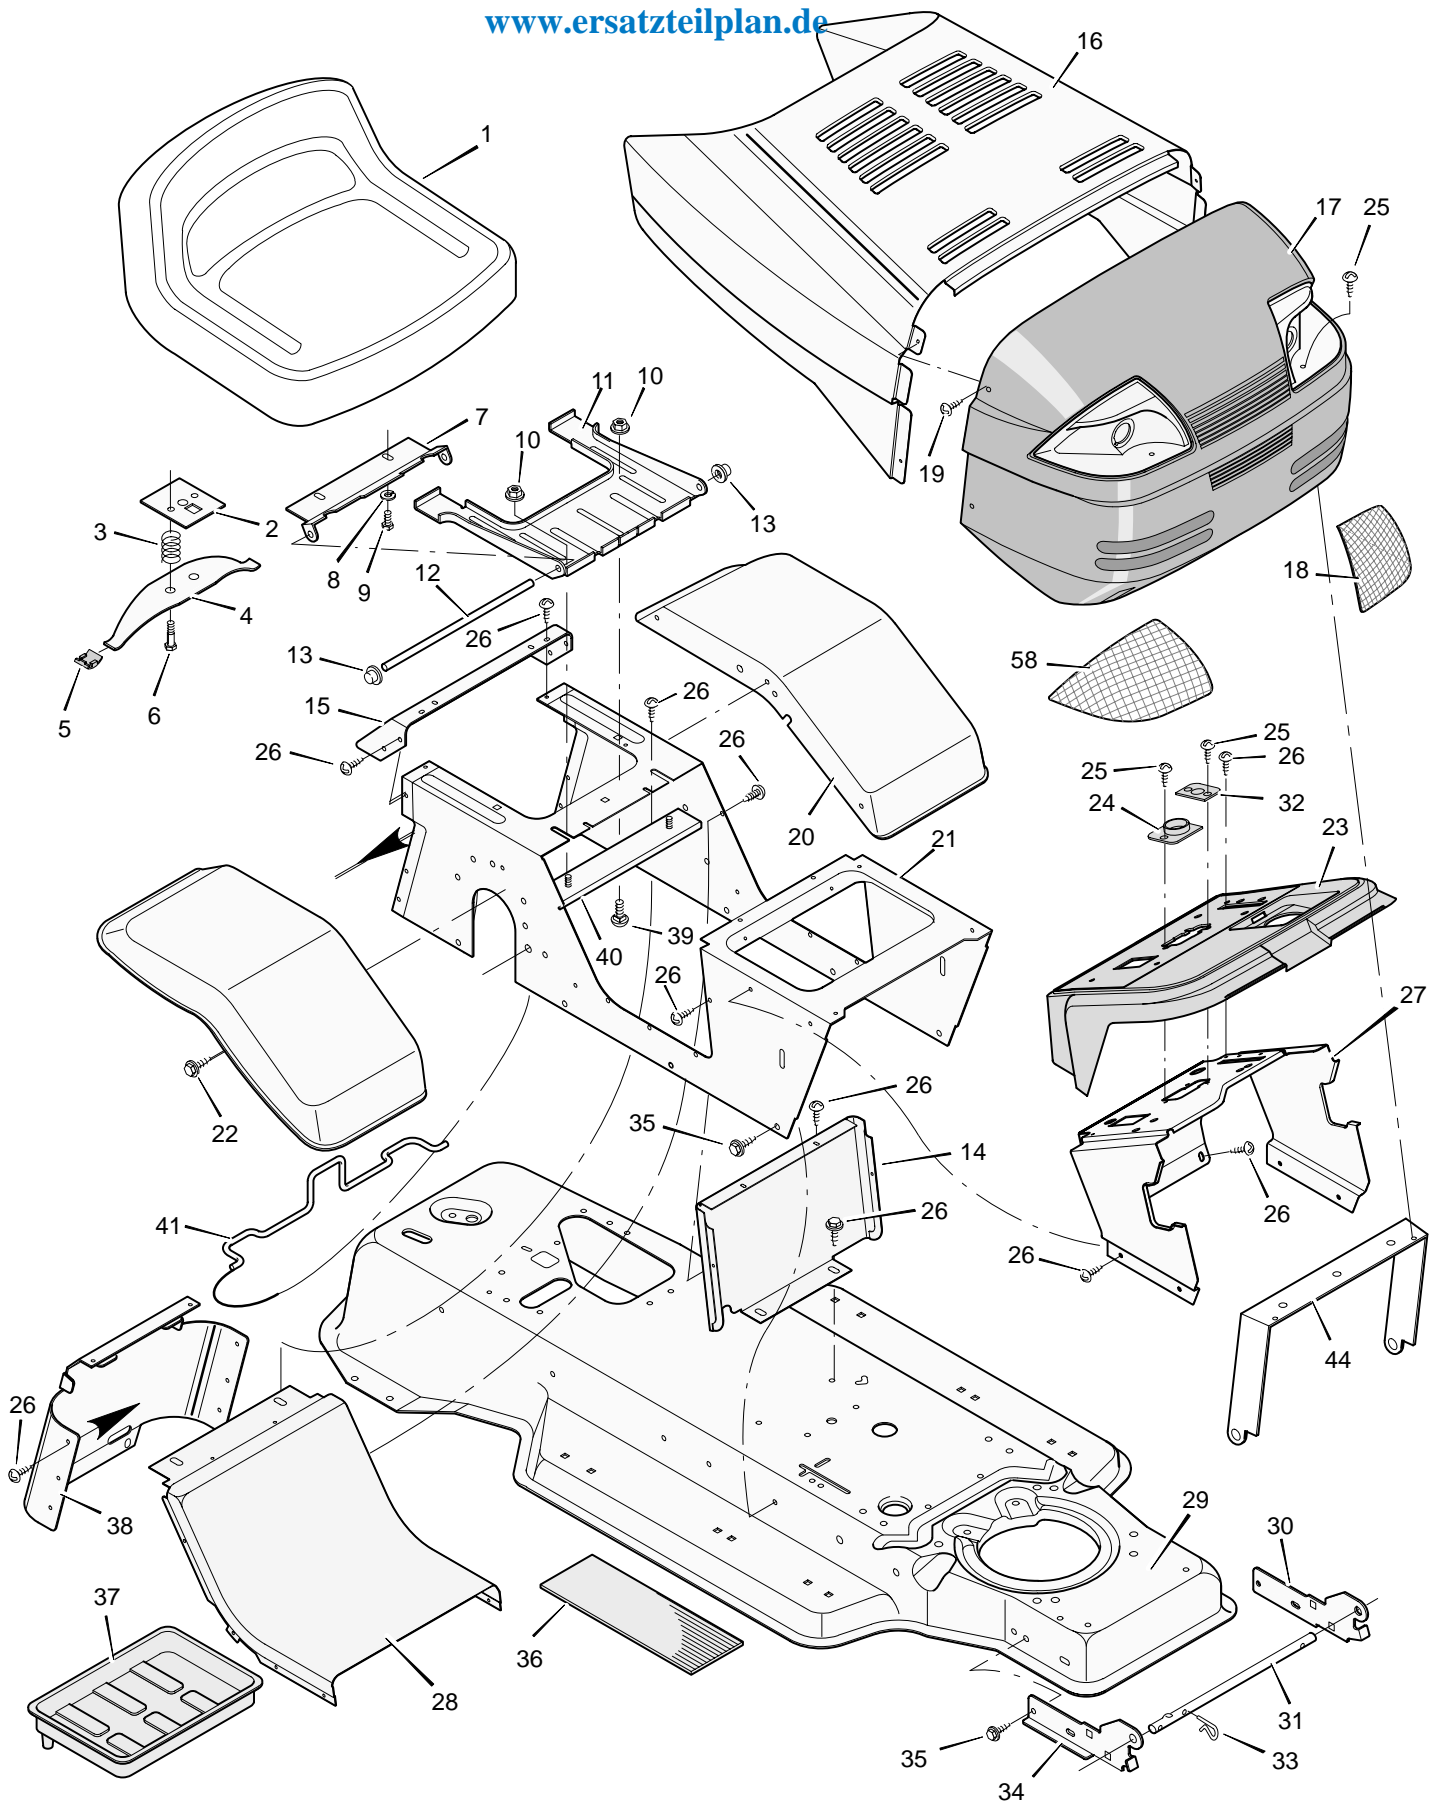

MODEL 40907x20C

Wölfritzer Werkzeugkiste GmbH

www.ersatzteil-service.de

www.ersatzteilplan.de

REPAIR PARTS CHASSIS & HOOD

MODEL 40907x20C

REPAIR PARTS MOWER HOUSING SUSPENSION

Wölfnitzer Werkzeugkiste GmbH

www.ersatzteil-service.de

www.ersatzteilplan.de

MODEL 40907x20C

REPAIR PARTS MOWER HOUSING

Wölfritzer Werkzeugkiste GmbH

www.ersatzteil-service.de

www.ersatzteilplan.de