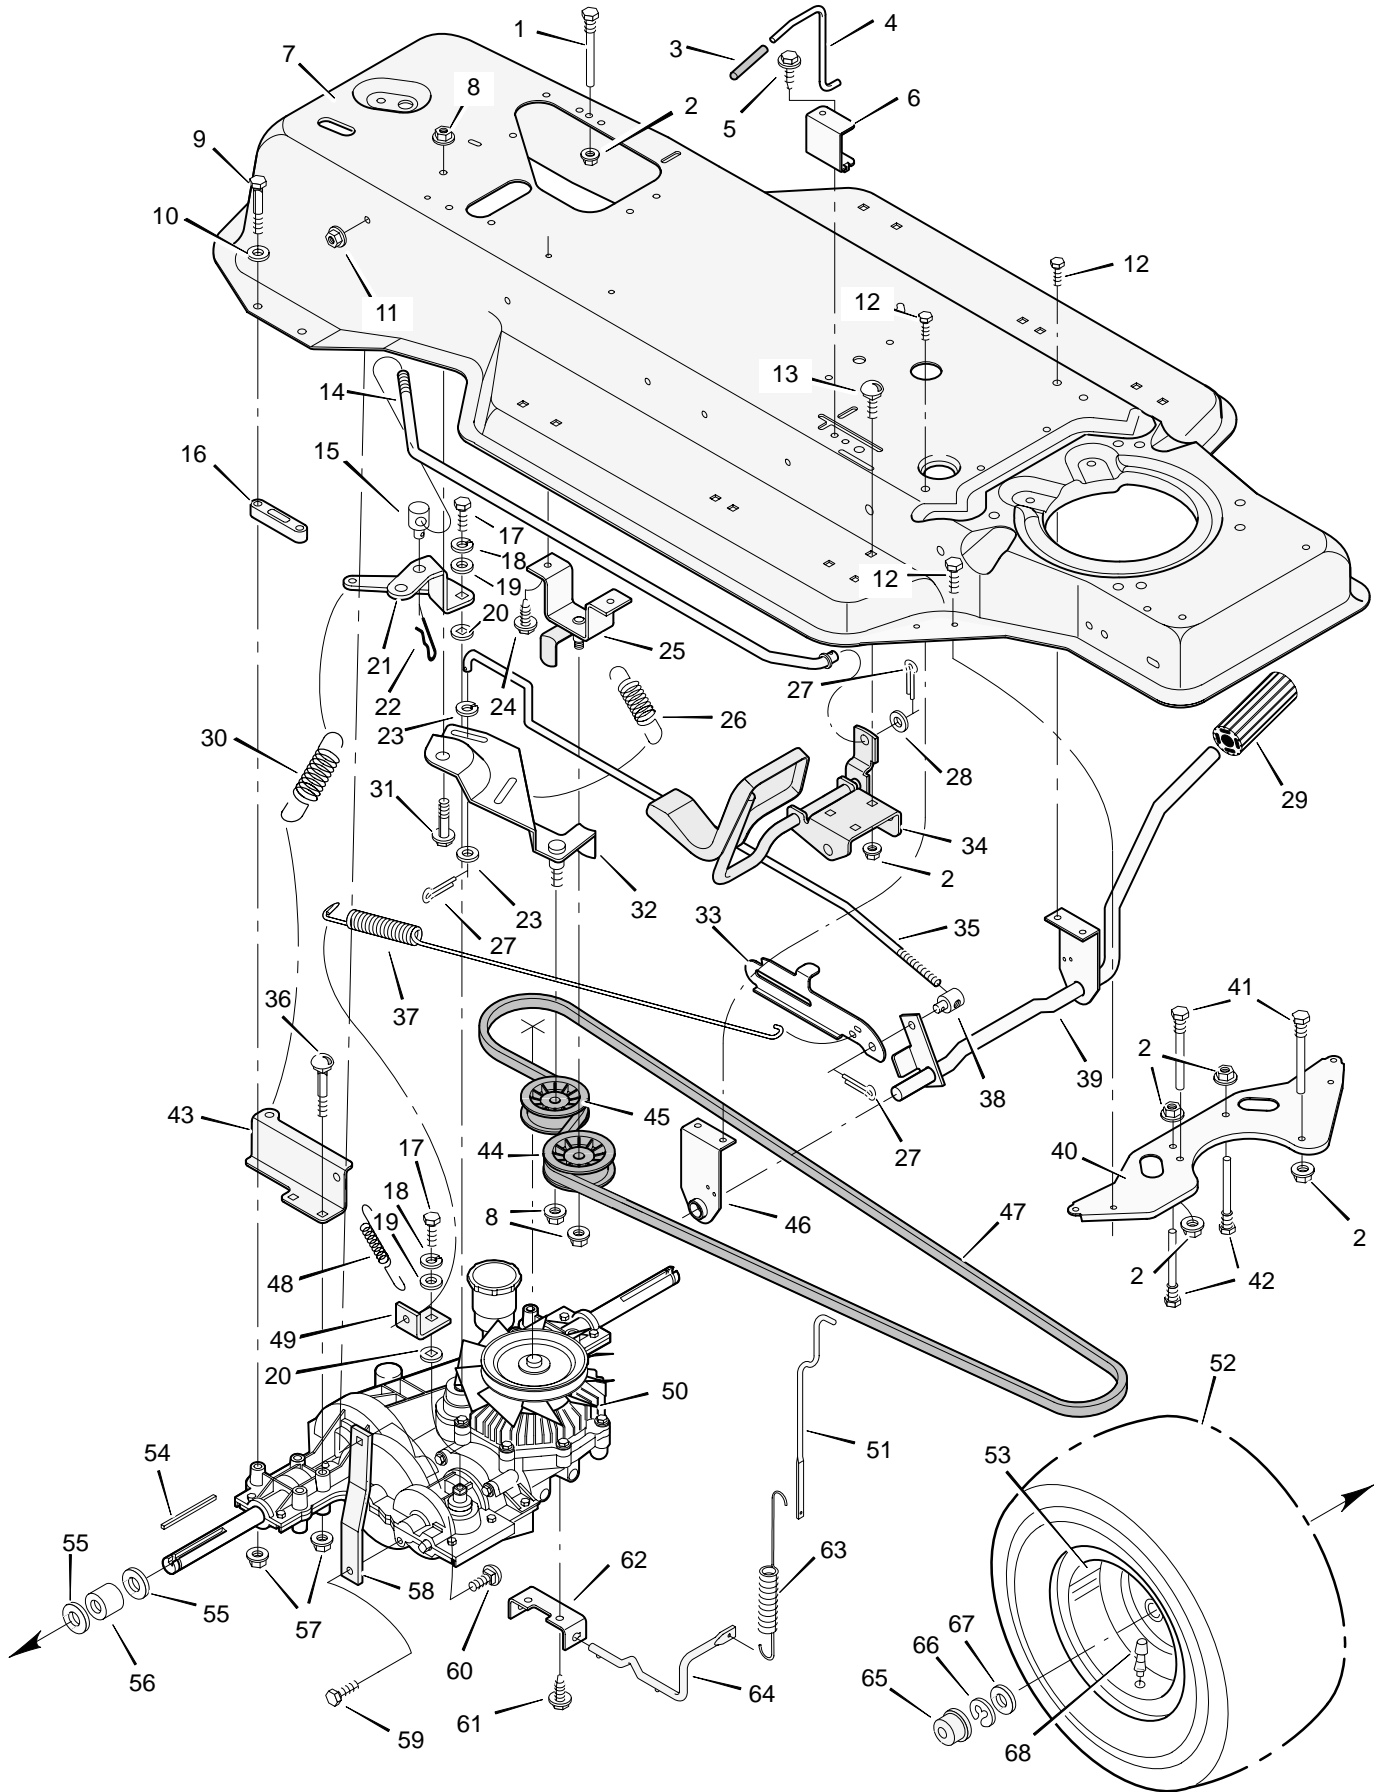

MODEL 40907x20C

Wölfritzer Werkzeugkiste GmbH

www.ersatzteil-service.de

www.ersatzteilplan.de

REPAIR PARTS CHASSIS & HOOD

MODEL 40907x20C

REPAIR PARTS MOWER HOUSING SUSPENSION

Wölfnitzer Werkzeugkiste GmbH

www.ersatzteil-service.de

www.ersatzteilplan.de

MODEL 40907x20C

REPAIR PARTS MOWER HOUSING

Wölfritzer Werkzeugkiste GmbH

www.ersatzteil-service.de

www.ersatzteilplan.de