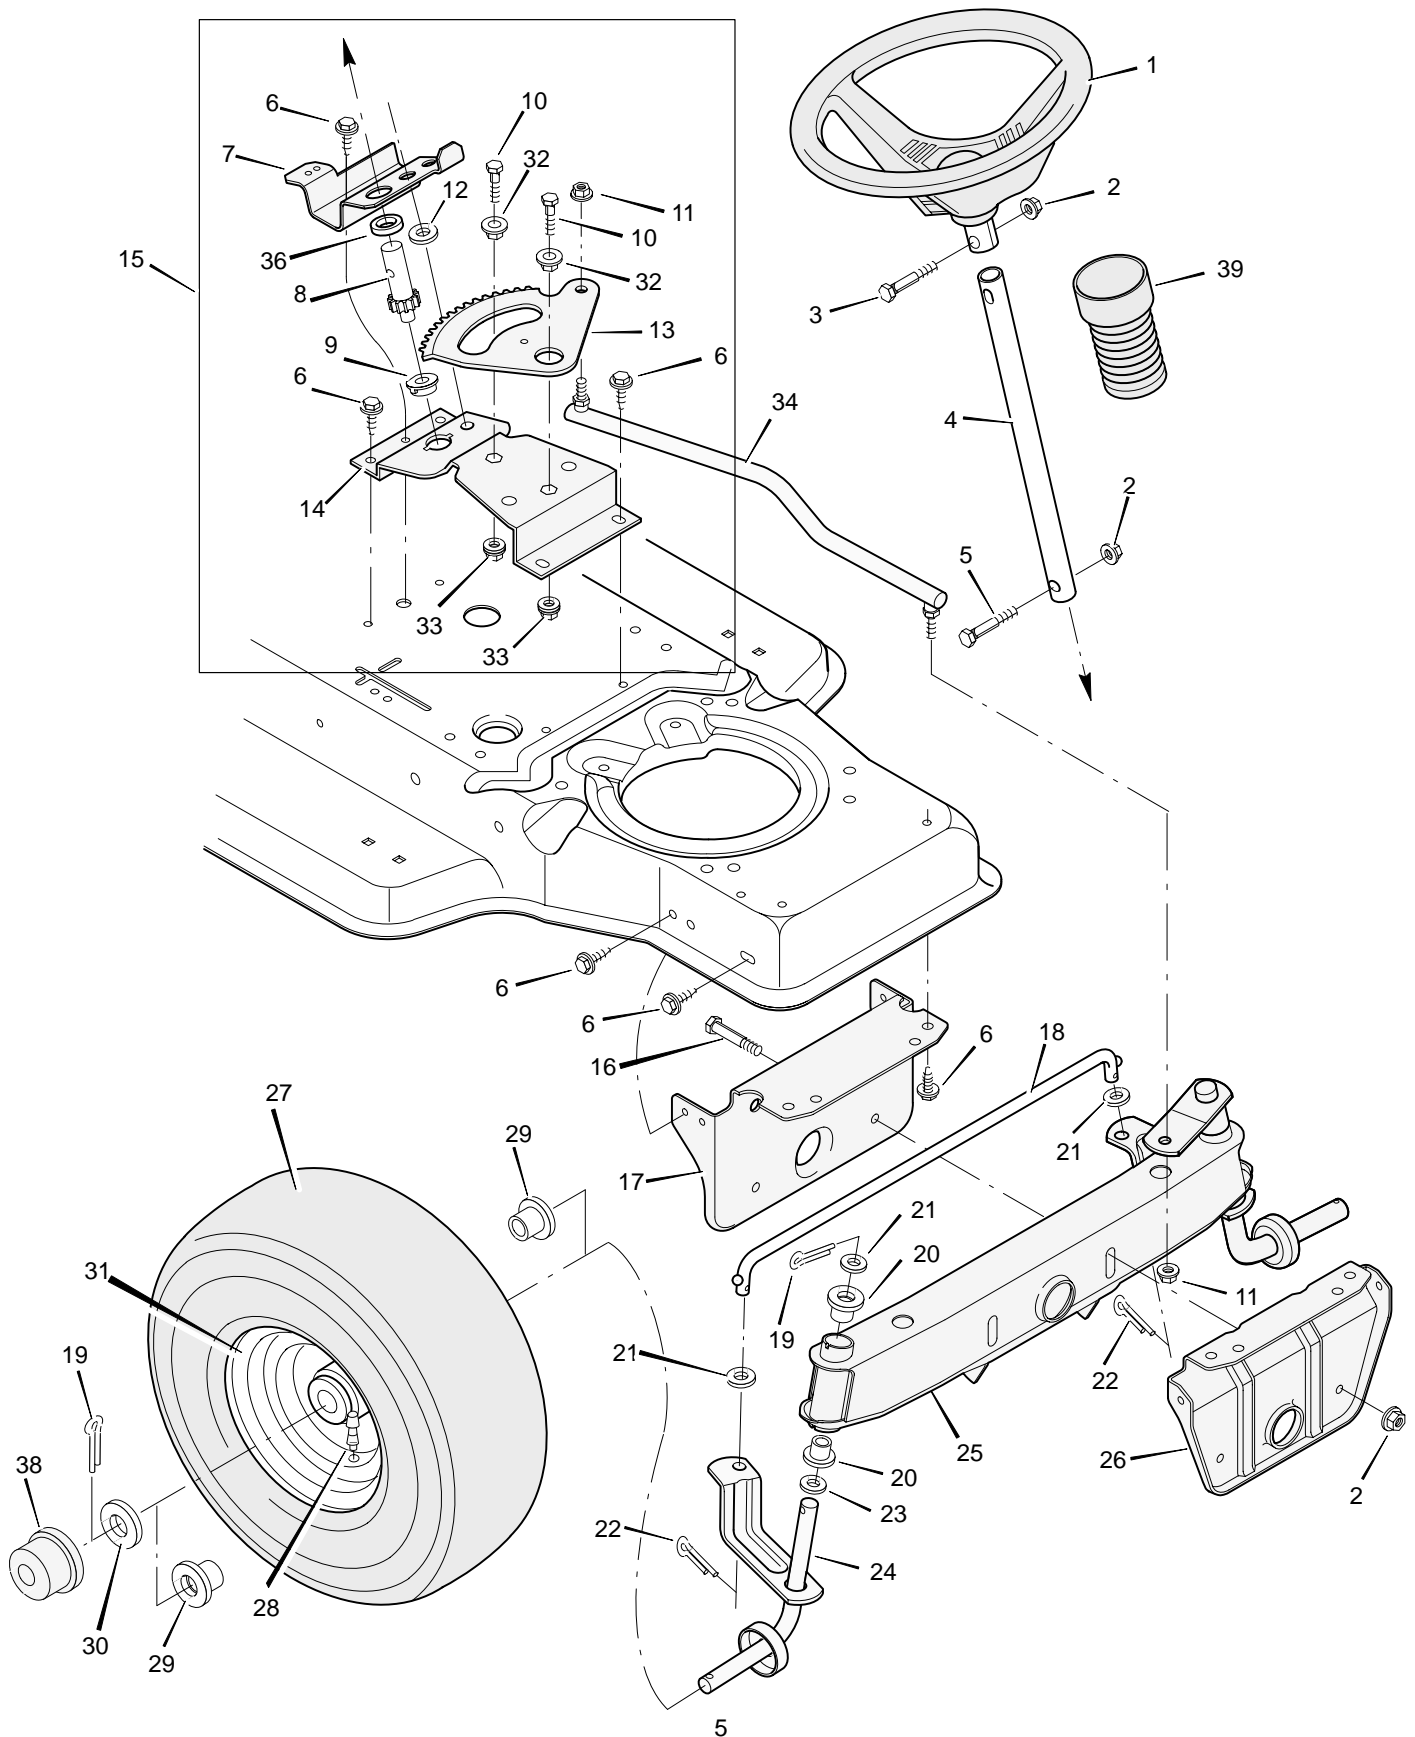

MODEL 40907x20C

Wölfritzer Werkzeugkiste GmbH

www.ersatzteil-service.de

www.ersatzteilplan.de

REPAIR PARTS CHASSIS & HOOD

MODEL 40907x20C

REPAIR PARTS MOWER HOUSING SUSPENSION

Wölfnitzer Werkzeugkiste GmbH

www.ersatzteil-service.de

www.ersatzteilplan.de

MODEL 40907x20C

REPAIR PARTS MOWER HOUSING

Wölfritzer Werkzeugkiste GmbH

www.ersatzteil-service.de

www.ersatzteilplan.de