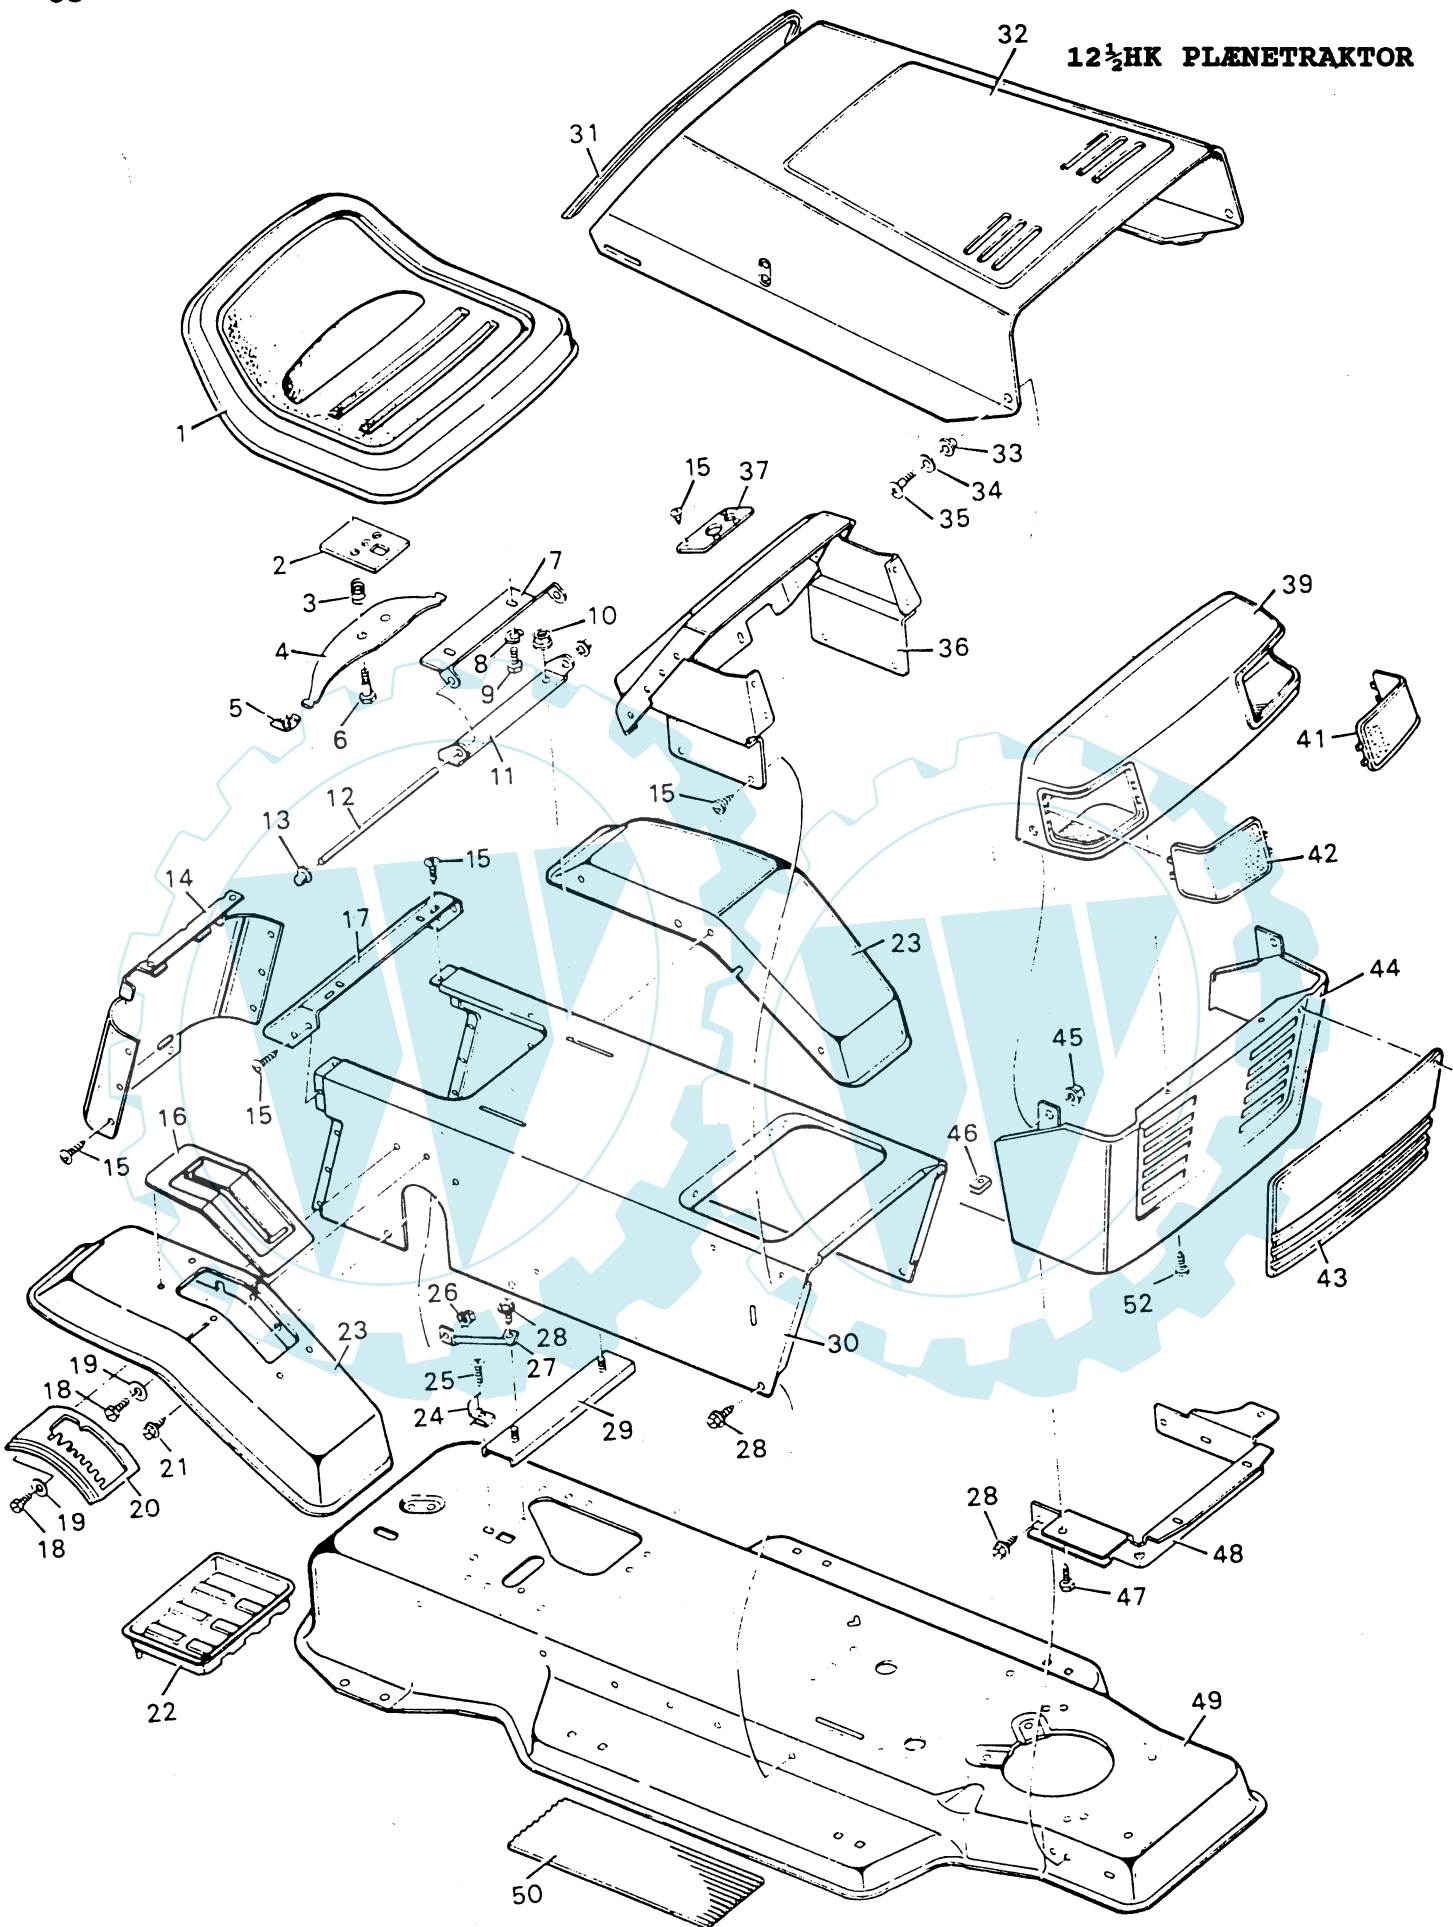

12½HK PLENETRAKTOR

Artikel / Model		40625A
Sæde	1.	091965
Beslag	2.	091963
Fjeder	3.	164x026
Fjeder	4.	091964
Knob	5.	091822
Bolt	6.	009x038
Sædebeslag	7.	091728
Skive	8.	018x015
Bolt	9.	001x045
Møtrik	10.	015x088
Sædebeslag	11.	091729
Aksel	12.	091730
Låsehætte	13.	028x023
Bagplade	14.	091704
Skrue	15.	026x250
Dæksel	16.	091905
Bagplade	17.	091724
Bolt	18.	001x038
Skive	19.	017x038
Dæksel	20.	091892
Skrue	21.	026x263
Batteriboks	22.	091895
Bagskærm	23.	091715
Batteriholder	24.	091941
Skrue	25.	026x184
Møtrik	26.	015x066
Beslag	27.	091910
Skrue	28.	026x249
Beslag	29.	091857
Konsol	30.	091868
Kantbånd	31.	021765
Motorhjelm	32.	091852
Bøsning	33.	091733
Gummiskive	34.	091751
Bolt	35.	009x036
Instrumentbord	36.	091858
Ratbøsning	37.	091759
Gitter øverste m/glas	39.	091736
Lygteglas v.	41.	091735
Lygteglas h.	42.	091734
Nederste panel	43.	091800
Nederste gitter	44.	091722
Møtrik	45.	015x084
Låsehætte	46.	028x057
Skrue	47.	026x252
Gitterbeslag	48.	091723
Chassisramme	49.	091700
Måtte	50.	091900
Bagskærm h.	51.	091894
Plasticprop	52.	193x001