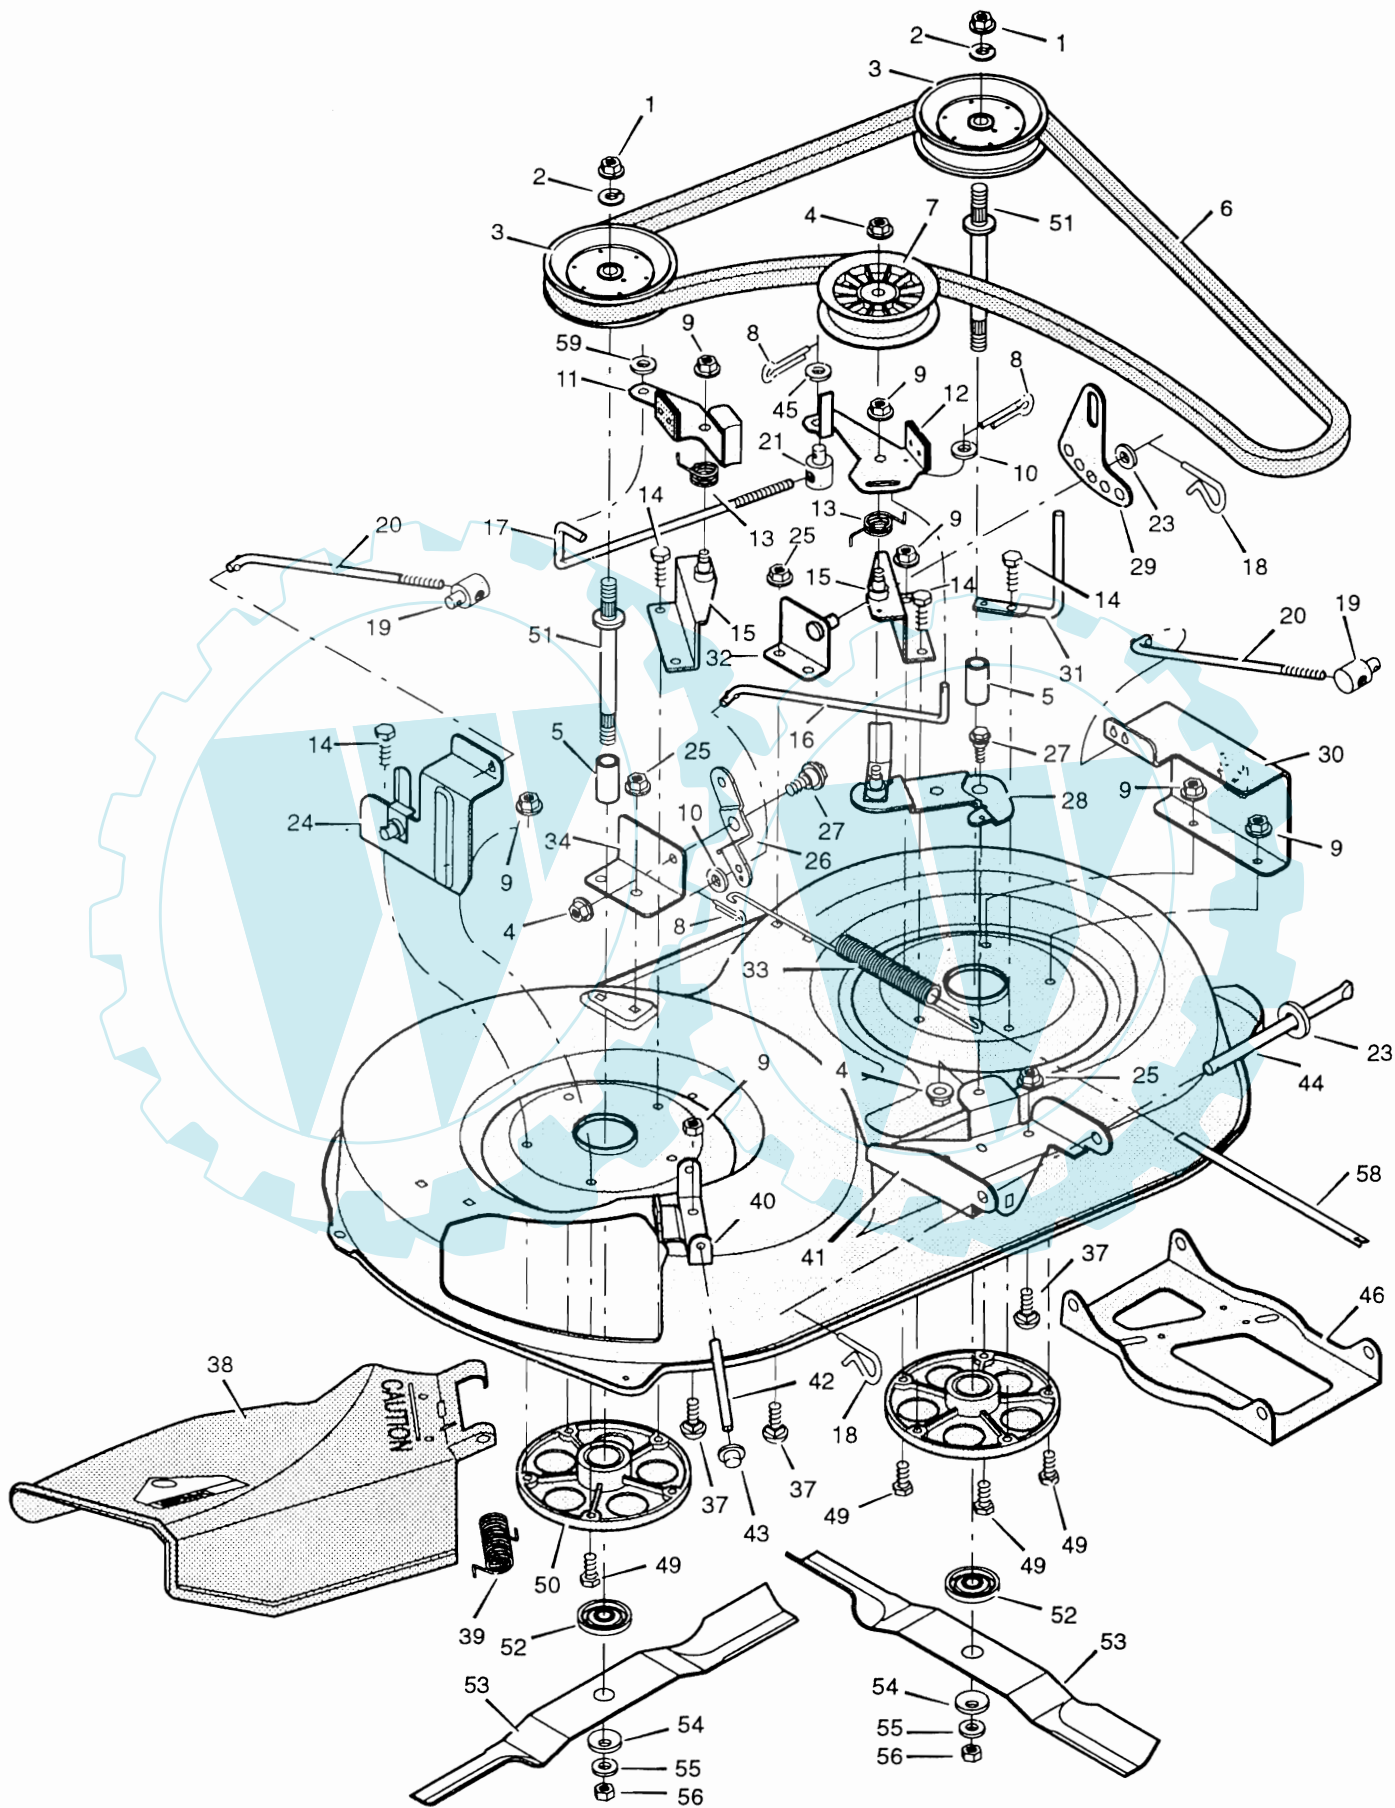

Artikel / Model		40625A	40707A
Møtrik	1.	015x101	015x100
Skive	2.	018x033	018x033
Remskive	3.	091943	091943
Møtrik	4.	015x084	015x084
Afst. rør	5.	091903	091903
Kilerem	6.	037x62	037x62
Strammerulle	7.	490118	490118
Split	8.	030x020	030x020
Møtrik	9.	015x088	015x088
Skive	10.	017x046	017x046
Bremsebeslagsæt h. & v.	11.	092183	092183
Bremsebeslagsæt h. & v.	12.	092183	092183
Fjeder	13.	166x027	166x027
Bolt	14.	025x006	025x006
Beslag	15.	092072	092072
Bremsearm	16.	091745	091745
Bremsearm	17.	092183	092183
Hårnål	18.	031x004	031x004
Justermøtrik	19.	092131	092131
Justerarm	20.	091872	091872
Justermøtrik	21.	021920	021920
Beslag	22.	092064	092064
Skive	23.	010851	010851
Ophængsbeslag h.	24.	092194	092194
Møtrik	25.	015x079	015x079
Beslag	26.	092033	092033
Bolt	27.	009x039	009x039
Strammebeslag	28.	092032	092032
Justerbeslag	29.	091741	091741
Dæksel	30.	091792	091792
Remstyr	31.	091797	091797
Ophængsbeslag v.	32.	091813	091813
Fjeder	33.	165x072	165x072
Beslag	34.	091743	091743
Plade	35.	091770	091770
Skive	36.	017x057	017x057
Bolt	37.	002x053	002x053
Udkastertud	38.	091982	091982
Fjeder	39.	166x004	166x004
Beslag	40.	091765	091765
Beslag	41.	091875	091793
Aksel	42.	091767	091767
Låsehætte	43.	028x023	028x023
Splitaksel	44.	091739	091739
Skive	45.	017x124	017x124
Beslag m/remstyr	46.	092119	092119
Bolt	49.	001x084	001x084
Lejehus	50.	490905	490905
Knivaksel	51.	491922	491922
Knivholder	52.	491926	491926
Rotorknivsæt 40"	53.	491871	491871
Skive	54.	017x166	017x166
Skive	55.	017x165	017x165
Møtrik	56.	015x100	015x100
Indikator	58.	092163	092163
Skive	59.	017x048	017x048
Skjold 40"	60.	091838	091838
Kmpt. 40" klipper	1-60.	403229	403229