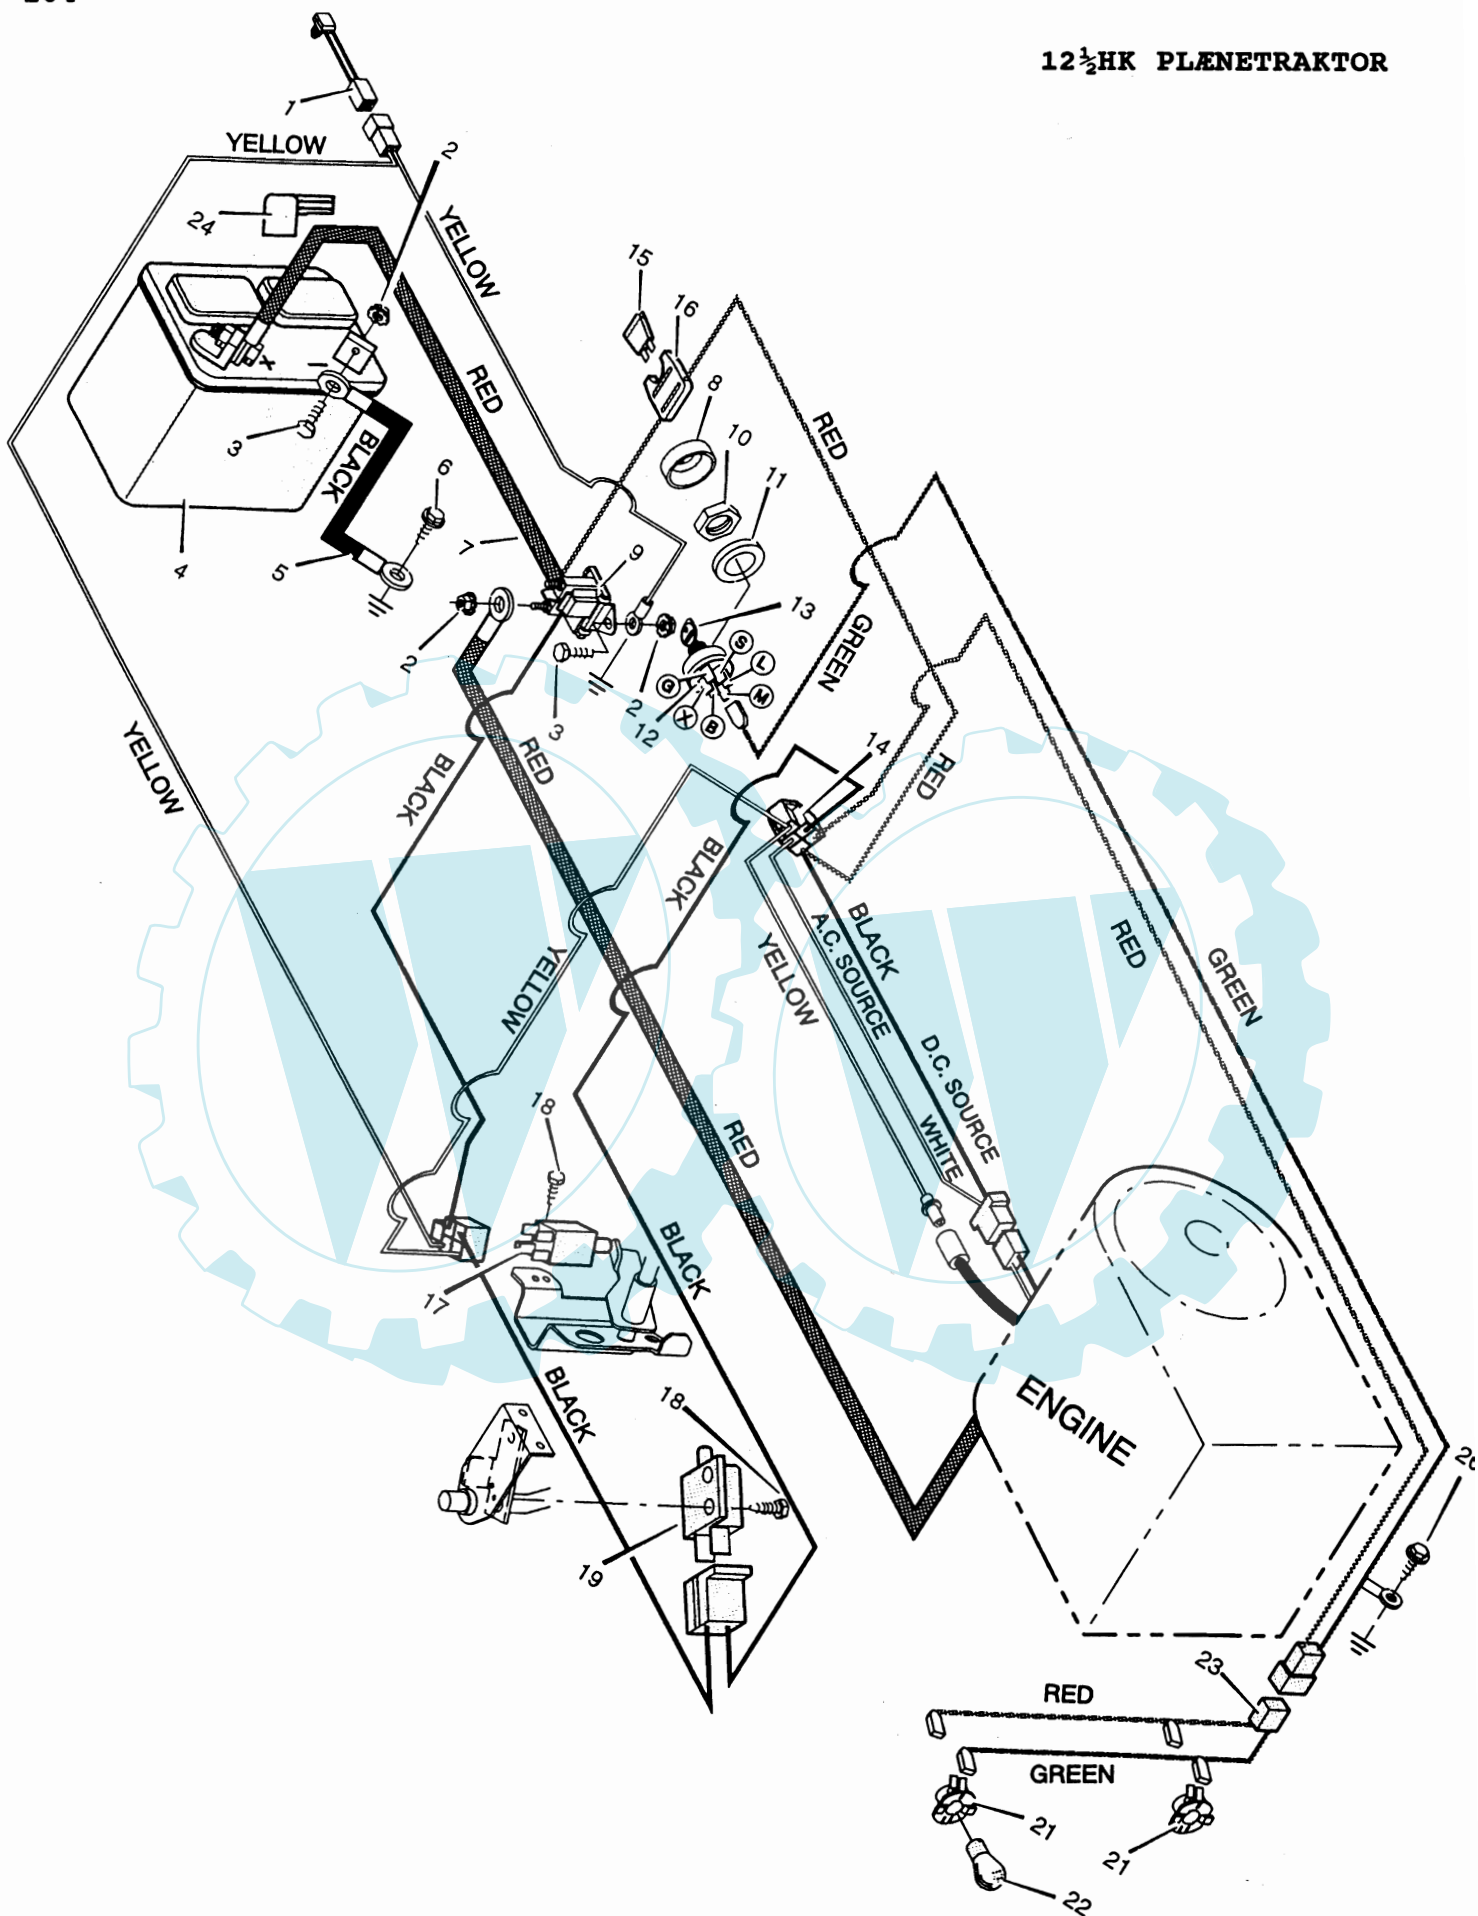

12½HK PLANETRAKTOR

Artikel / Model		40625A	40707A
Sædekontakt	1.	091031	091031
Møtrik	2.	015x066	015x066
Bolt	3.	001x038	001x038
Batteri	4.	021075	021075
Ledning	5.	024x009	024x009
Skruer	6.	026x249	026x249
Ledning	7.	024x012	024x012
Dæksel	8.	-----	091488
Startrelæ	9.	424285	424285
Møtrik	10.	015x105	091489
Skive	11.	019x040	019x040
Startkontakt	12.	091846	092377
Nøgle	13.	420729	420729
Ledningsnet	14.	250x018	250x043
Sikring	15.	054212	054212
Sikringsholder	16.	407078	407078
Kontakt	17.	091299	091299
Skruer	18.	026x233	026x233
Kontakt	19.	024273	024273
Skruer	20.	026x214	025x002
Fatning	21.	092372	092372
Pære	22.	091954	090084
Ledning	23.	250x023	250x040
Dæksel	24.	024196	024196