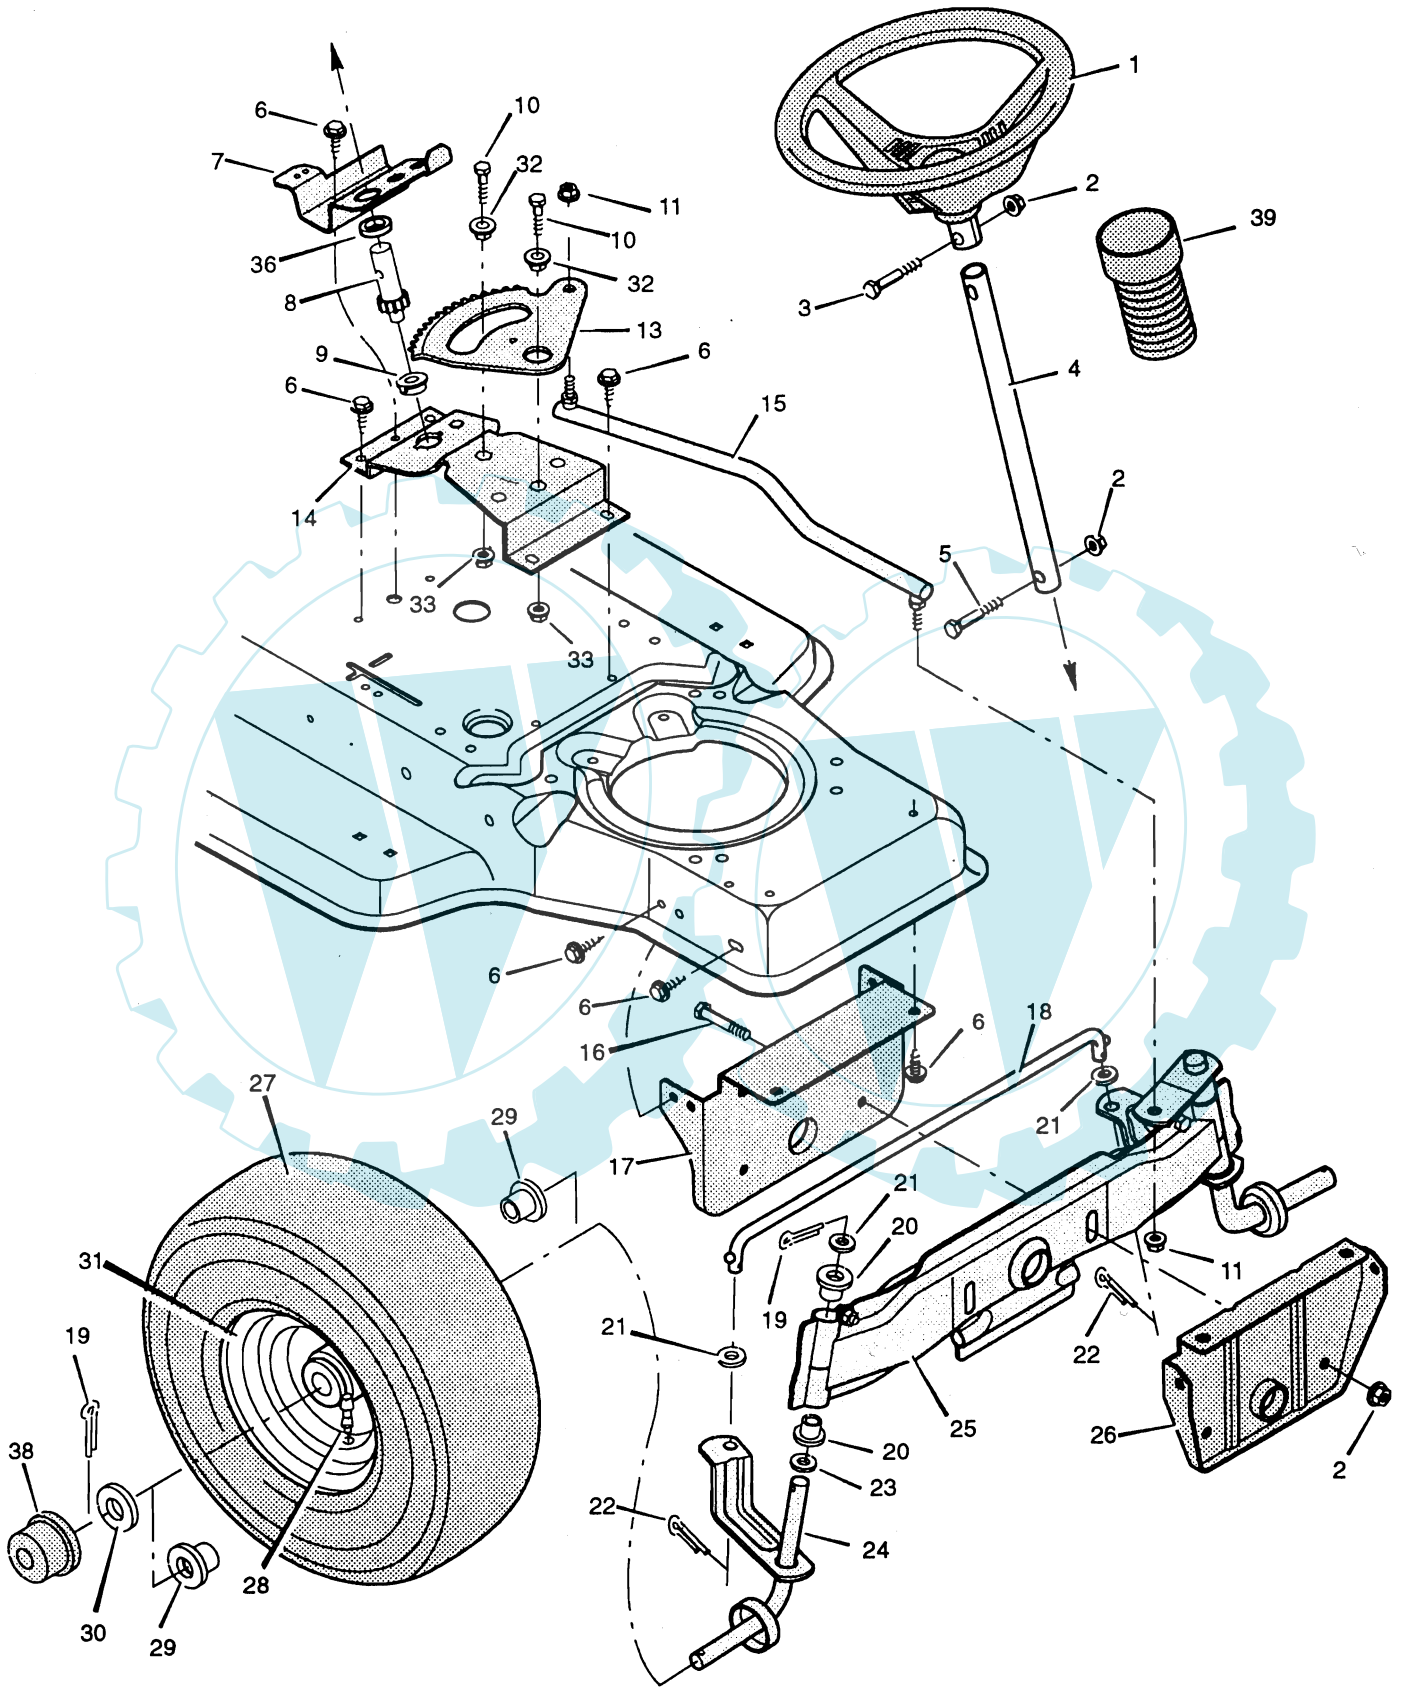

12½HK PLANETRAKTOR

Artikel / Model		40625A	40707A
Rat	1.	092076	092076
Møtrik	2.	015x090	015x090
Bolt	3.	001x066	001x066
Ratrør	4.	091860	091860
Bolt	5.	001x074	001x074
Skrue	6.	026x249	026x249
Beslag	7.	091716	091716
Styregearsæt kmpt.	8.	402075	402075
Bøsning	9.	091756	091756
Bolt	10.	001x084	001x084
Møtrik	11.	015x087	015x087
Styregearsæt kmpt.	13.	402075	402075
Beslag	14.	402075	402075
Styrestang	15.	091749	091749
Bolt	16.	001x138	001x138
Ophæng forbro	17.	091702	091702
Styrestang	18.	090038	090038
Split	19.	030x049	030x049
Bøsning	20.	090035	090035
Skive	21.	017x057	017x057
Split	22.	030x020	030x020
Skive	23.	017x113	017x113
Spindel h.	24.	091828	091828
Forbro m/spindel v.	25.	091827	091827
Ophæng forbro	26.	091701	091701
Fordæk	27.	091912	091912
Slange		407047	407047
Ventil	28.	024373	024373
Hjulbøsning	29.	091334	091334
Skive	30.	017x115	017x115
Forfælg	31.	091633	091633
Bøsning	32.	092097	092097
Møtrik	33.	015x113	015x113
Skive	36.	017x083	092280
Navdæksel	38.	024582	024582
Gummislange	39.	-----	092059