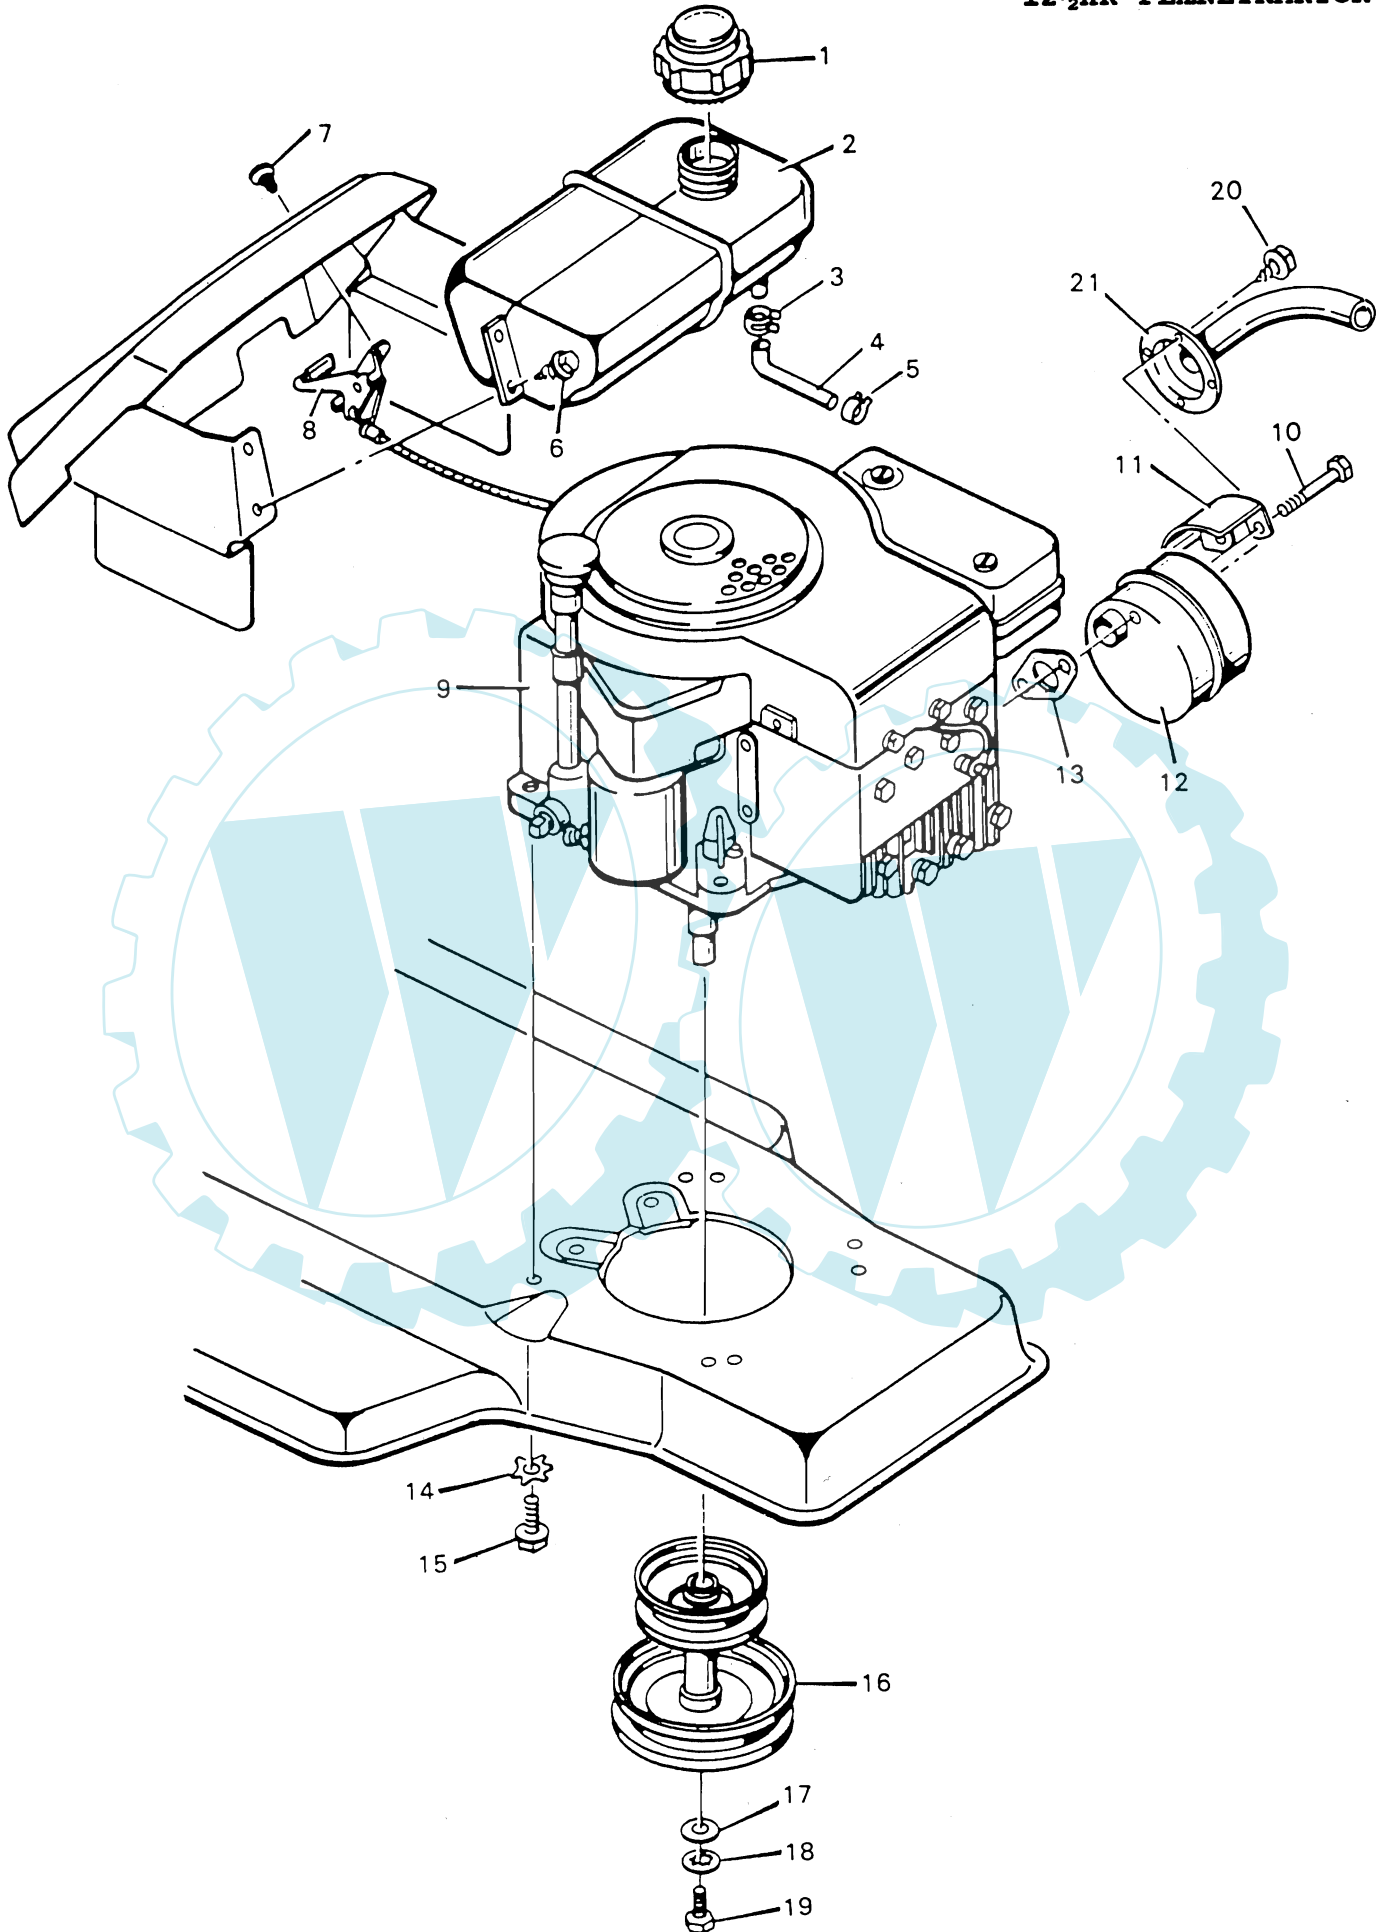

12½HK PLÄNETRAKTOR

Artikel / Model		40625A
Benzindæksel	1.	092317
Benzintank	2.	091870
Spændebånd	3.	091174
Benzinslange	4.	090671
Spændebånd	5.	023713
Skrue	6.	026x214
Skrue	7.	026x201
Gaskabel	8.	091984
12½HK B&S motor	9.	*
Bolt	10.	001x134
Varmeskjold	11.	091277
Lyddæmper	12.	091271
Pakning	13.	091309
Skive	14.	019x008
Bolt	15.	025x007
Motorremskive	16.	092246
Skive	17.	017x170
Skive	18.	019x035
Bolt	19.	001x140
Skrue	20.	026x203
Udst. rør	21.	090283
Gaskabelstop		092321
Gasregulatorarm		092320

* 286707-0115-01