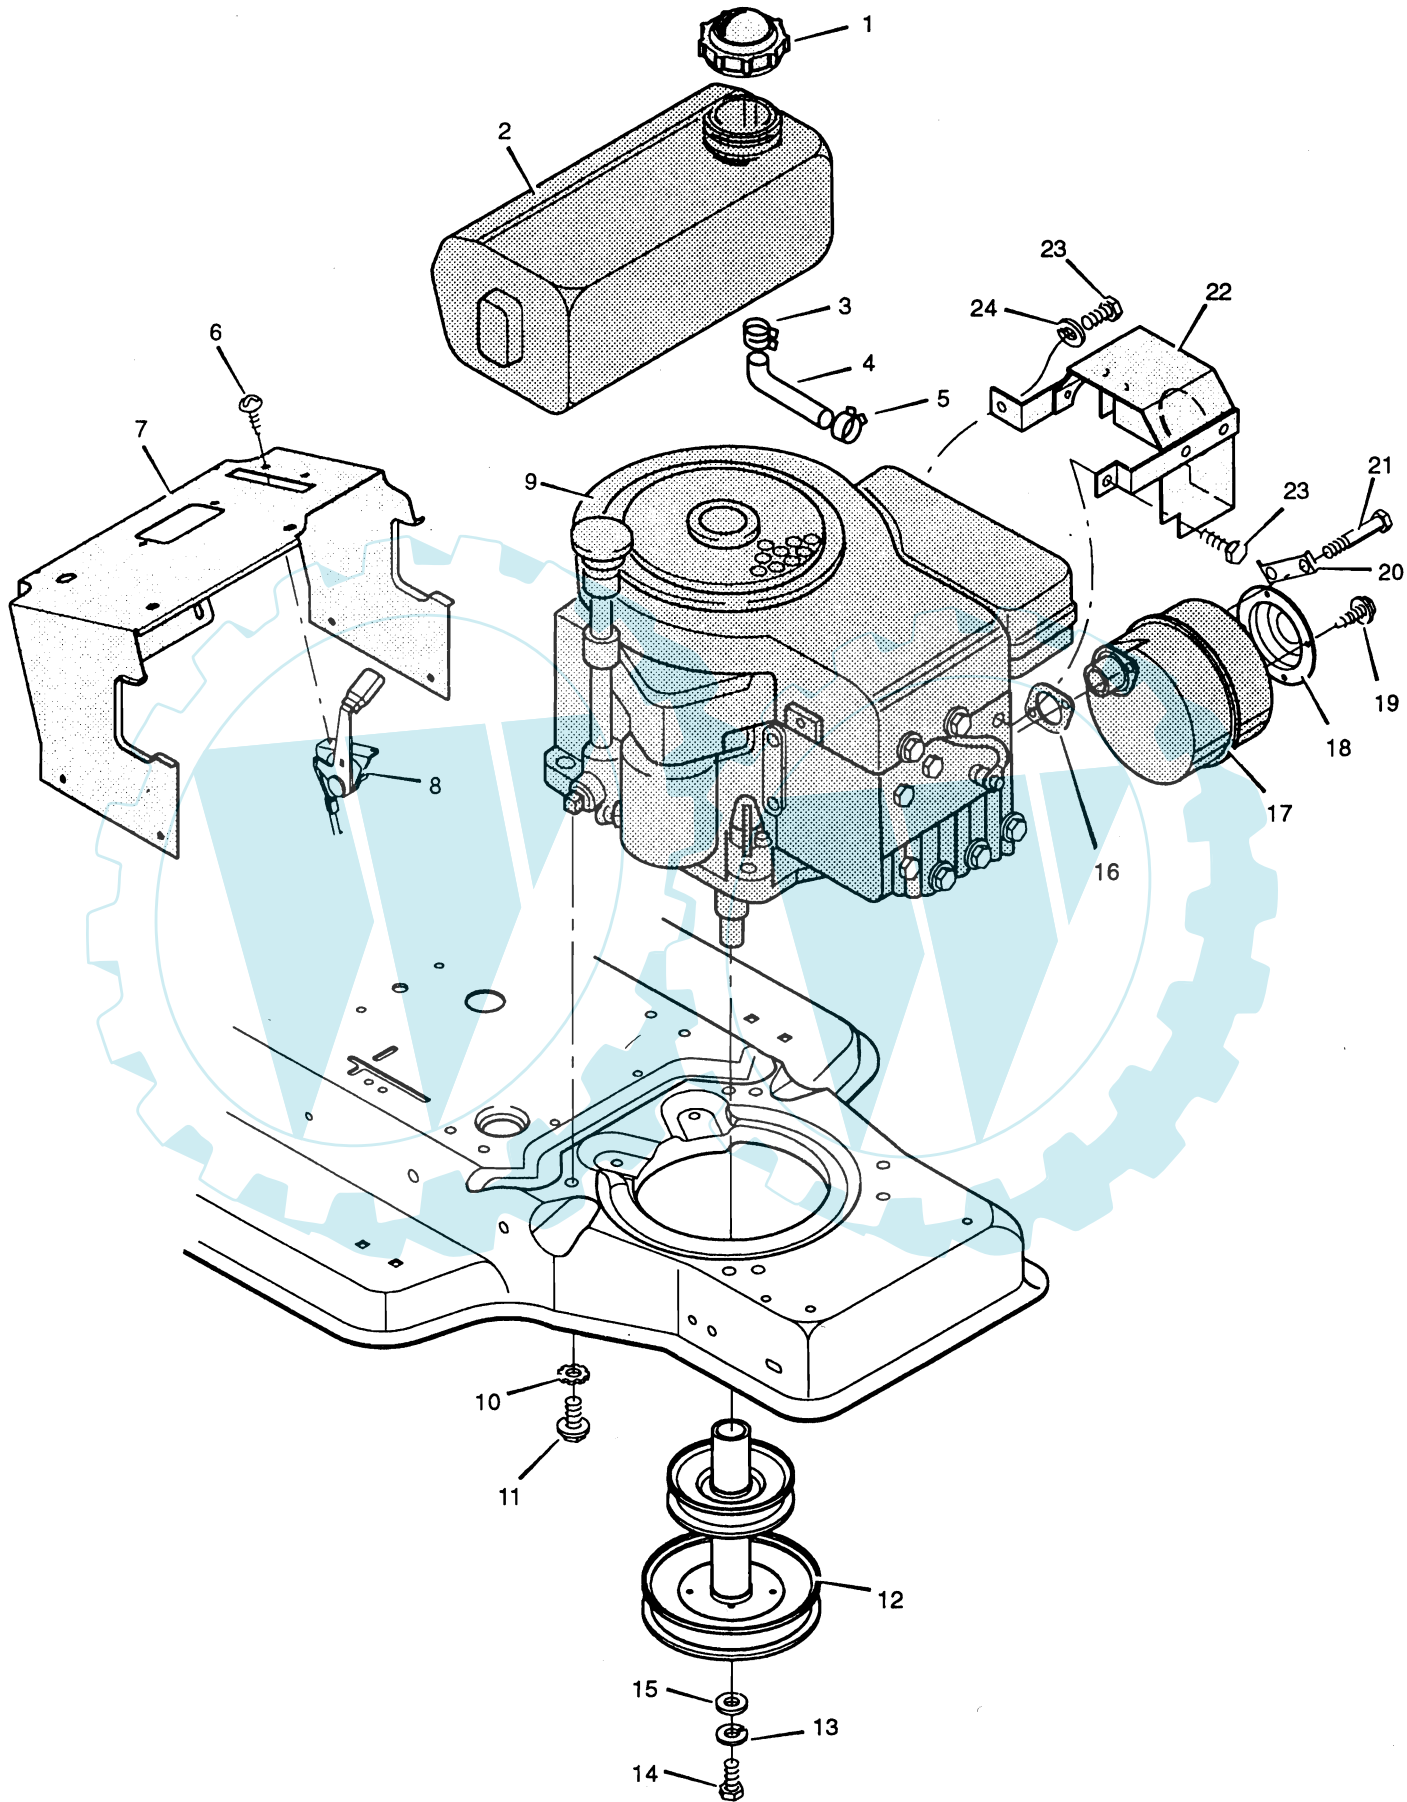

Artikel / Model		40707A
Benzindæksel	1.	092317
Benzintank	2.	092342
Spændebånd	3.	091174
Benzinslange	4.	023717
Spændebånd	5.	023713
Skrue	6.	026x201
Instrumentbord	7.	092331
Gaskabel	8.	092371
12½HK B&S Motor	9.	*
Skive	10.	019x008
Bolt	11.	025x007
Motorremskive	12.	092246
Skive	13.	019x035
Bolt	14.	001x140
Skive	15.	017x170
Pakning	16.	091309
Lyddæmper	17.	091271
Deflekter	18.	023740
Skrue	19.	026x208
Låseblik	20.	092378
Bolt	21.	001x134
Varmeskjold	22.	092381
Bolt	23.	001x038
Skive	24.	018x032

* 286707-0152-01