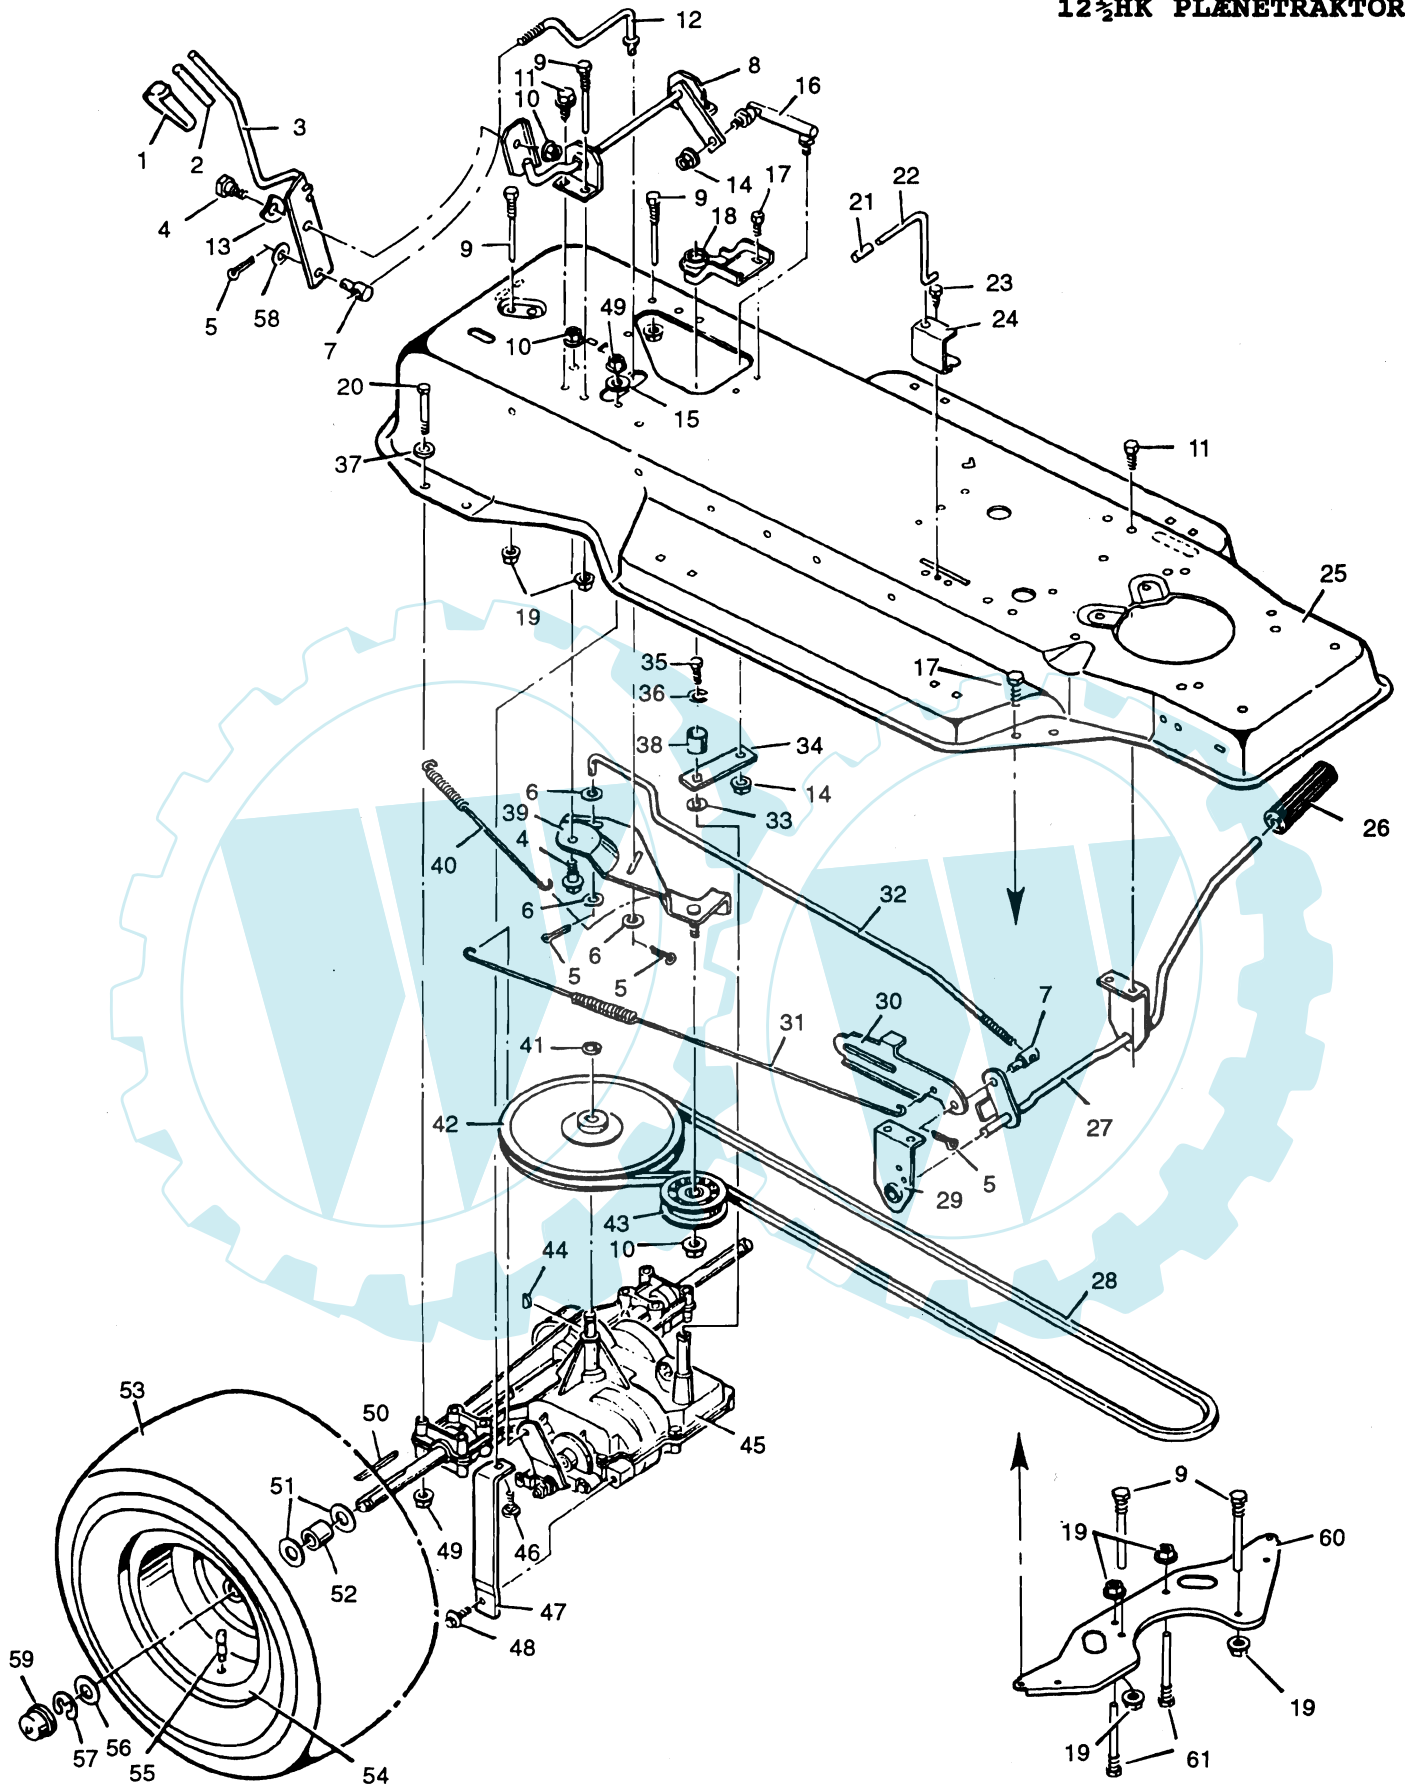

12 1/2 HK PLENETRAKTOR

Artikel / Model		40625A	40707A	Artikel / Model		40625A	40707A
Gummihandtag	1.	055449	055449	Beslag Remstyr	60.	-----	092501
Gummihandtag	2.	020476	020476		61.	-----	020619
Gearstang	3.	092031	092031				
Bolt	4.	009x039	009x039				
Split	5.	030x020	030x020				
Skive	6.	017x047	017x047				
Juster møtrik	7.	021920	021920				
Skiftebeslag	8.	092043	092043				
Remstyr	9.	091754	091754				
Møtrik	10.	015x084	015x084				
Skruer	11.	026x249	026x249				
Justerarm	12.	091877	091877				
Skive	13.	-----	020x001				
Møtrik	14.	015x087	015x087				
Skive	15.	017x045	017x045				
Kugleled	16.	092085	092085				
Skruer	17.	026x249	026x249				
Beslag	18.	091899	091899				
Møtrik	19.	015x079	015x079				
Bolt	20.	001x124	001x124				
Gummihandtag	21.	091079	091079				
Bremsearm	22.	091727	091727				
Skruer	23.	026x214	026x214				
Beslag	24.	091825	091825				
Chassisramme	25.	091700	092500				
Pedal gummi	26.	021544	021544				
Pedalarm	27.	091862	091862				
Kilerem	28.	037x61	037x61				
Beslag	29.	091713	091713				
Bremsebeslag	30.	091712	091712				
Fjeder	31.	165x082	165x082				
Koblingsarm	32.	091808	091808				
Skive	33.	017x148	017x148				
Beslag	34.	092041	092041				
Bolt	35.	001x082	001x082				
Skive	36.	018x032	018x032				
Skive	37.	017x146	017x146				
Holder	38.	091889	091889				
Remstrammer	39.	092029	092029				
Fjeder	40.	165x076	165x076				
Låsering	41.	011x007	011x007				
Remskive	42.	091807	091807				
Strammerulle	43.	091179	091179				
Not	44.	020697	020697				
Gearkasse	45.	930-011	930-011				
Bolt	46.	002x064	002x064				
Beslag	47.	091804	091804				
Skruer	48.	026x216	026x216				
Møtrik	49.	015x088	015x088				
Not	50.	021553	021553				
Skive	51.	017x160	017x160				
Afst. rør	52.	087x100	087x100				
Bagdæk	53.	091914	091914				
Slange		407049	407049				
Bagfælg	54.	091627	091627				
Ventil	55.	024373	024373				
Skive	56.	017x115	017x115				
Låsering	57.	011x003	011x003				
Skive	58.	017x053	017x053				
Navdæksel	59.	024582	024582