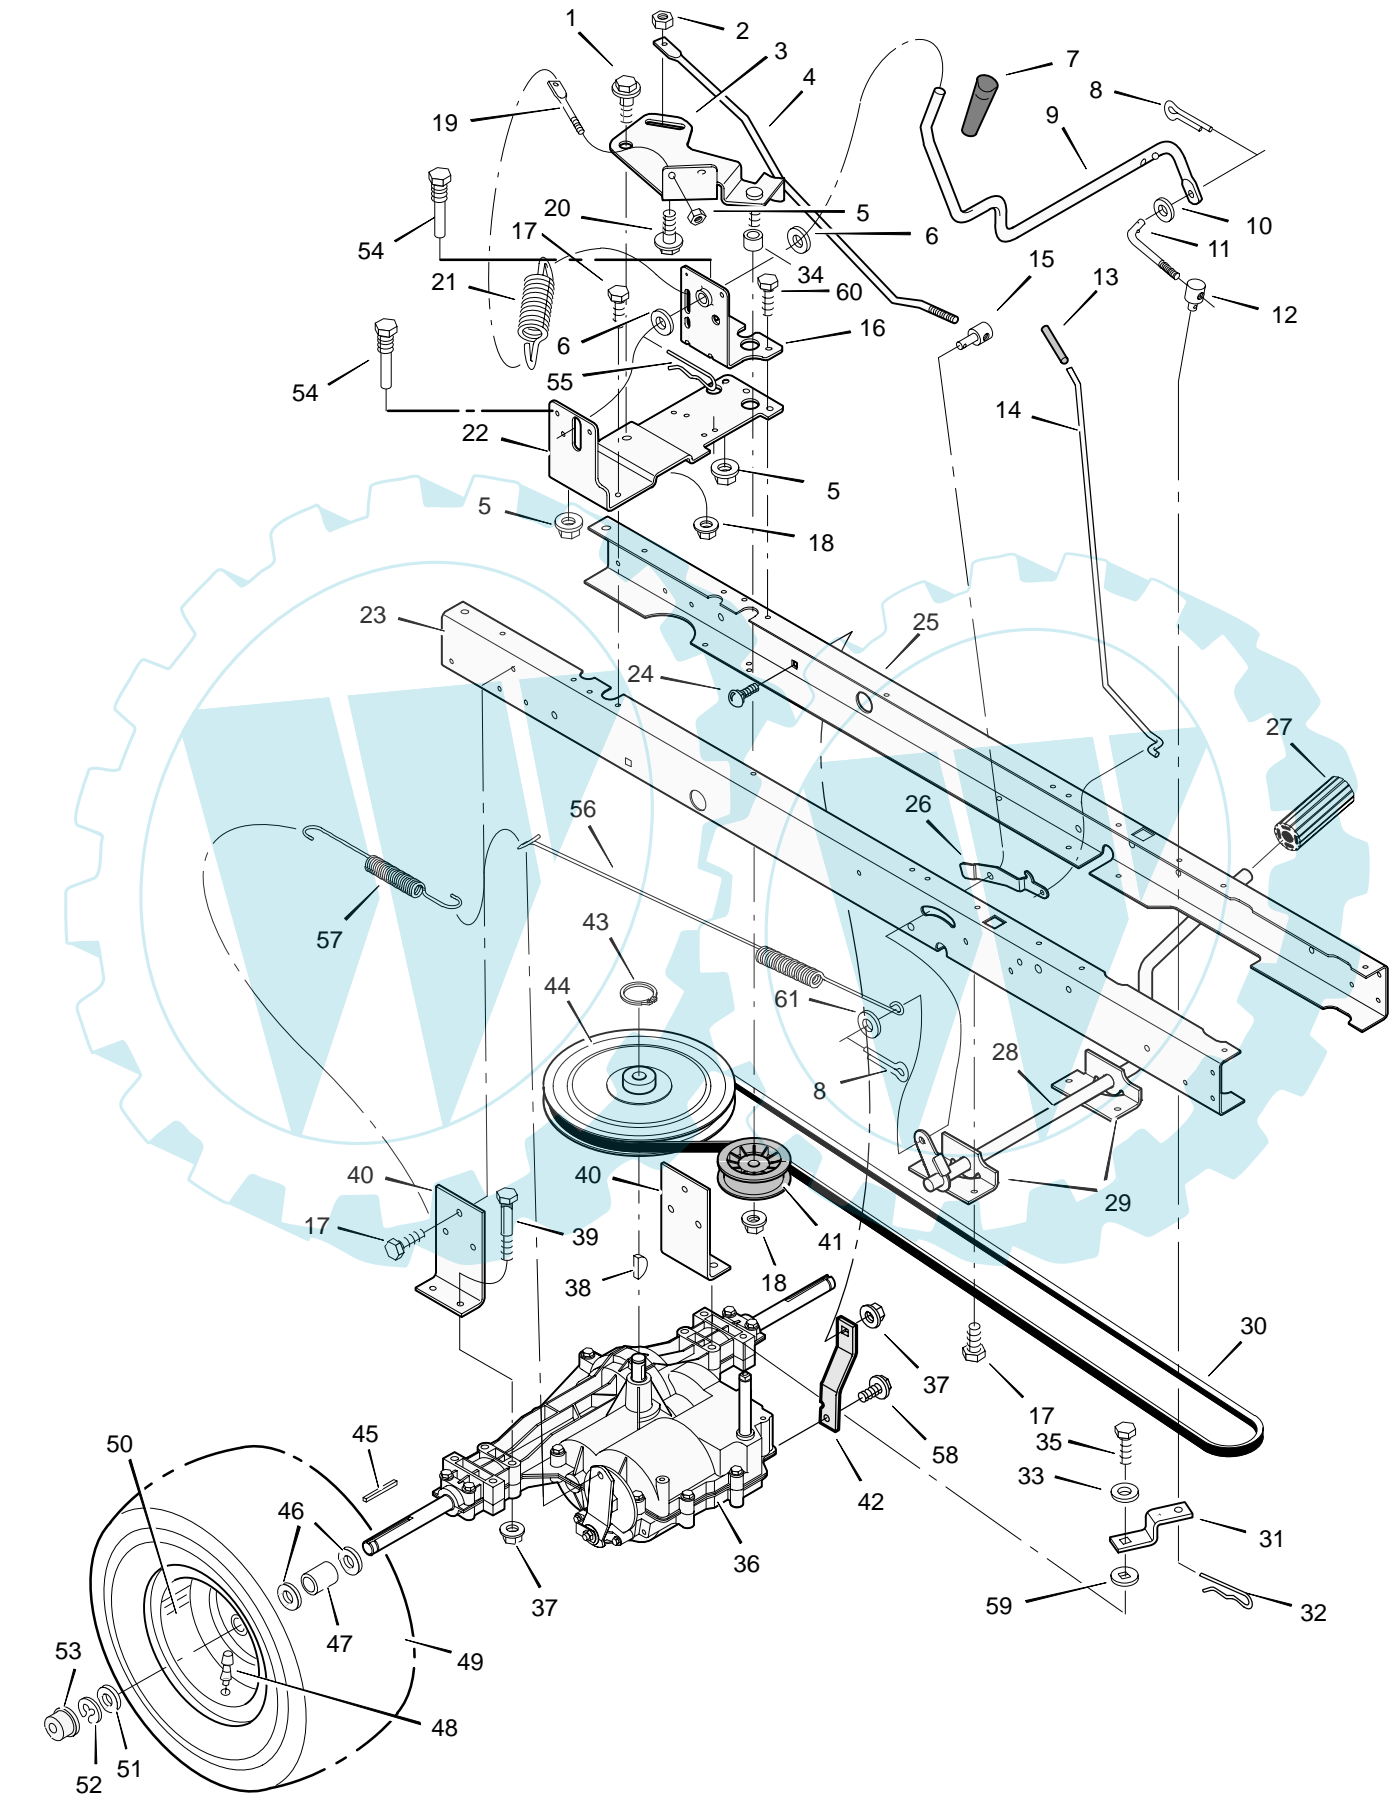

MODEL 405003x50B

REPAIR PARTS
MOTION DRIVE

F-030709L

MODEL 405003x50B

REPAIR PARTS MOTION DRIVE

Key No.	Description	Part No.	Key No.	Description	Part No.
1	Bolt, Shoulder	009x39	32	Pin, Hair	0031x6
2	Nut, Hex	015x89	33	Washer	017x38
3	Arm, Idler	690173 Z	35	Bolt	06x105
4	Rod, Clutch	094041 Z	36	Transaxle **	—
5	Nut	015x79	37	Nut	015x88
6	Washer	17x102	38	Key, Woodruff	020697
7	Grip	092697	39	Bolt	01x155
8	Pin, Cotter	030x20	40	Bracket, Transaxle	094008E701
9	Lever, Shift	094043 Z	41	Pulley	690409
10	Washer	017x47	42	Bracket, Transaxle Support	094433E700
11	Link, Shift	094044 Z	43	E-Ring	0011x7
12	Nut, Adjuster	021920	44	Pulley, Drive	095094
13	Grip	091079	45	Key, Square	021553
14	Rod, Parking Brake	1001271 Z	46	Washer	17x160
15	Nut, Adjuster	094815	47	Spacer, Transaxle	690554 Z
16	Bracket, Shift Pivot	1001303 Z	48	Stem, Valve	024373
17	Screw	26x249	49	Tire *	024375
18	Nut	015x84	—	Tube	407049
19	Mount, Stud Spring	094042 Z	50	Wheel & Tire Assembly	092294–601
20	Bolt, Shoulder	009x54	51	Washer	17x195
21	Spring, Extension	165x116	52	E-Ring	0011x3
22	Bracket, Right Shifter	1001302E701	53	Hub Cap	094618
23	Frame, Right	1001268E701	54	Guide, Belt	093349
24	Bolt, Carriage	002x53	55	Pin, Hair	0031x4
25	Frame, Left	1001269E701	56	Spring, Extension	165x115
26	Latch, Parking Brake	094045 Z	57	Spring, Extension	165x92
27	Pedal	021544	58	Screw	26x216
28	Lever, Brake/Clutch	094038E700	59	Washer	17x148
29	Bracket, Pedal	1001117E701	60	Screw	26x267
30	Belt, Motion Drive	037x87	61	Washer	17x169
31	Yoke, Shift	094031 Z			