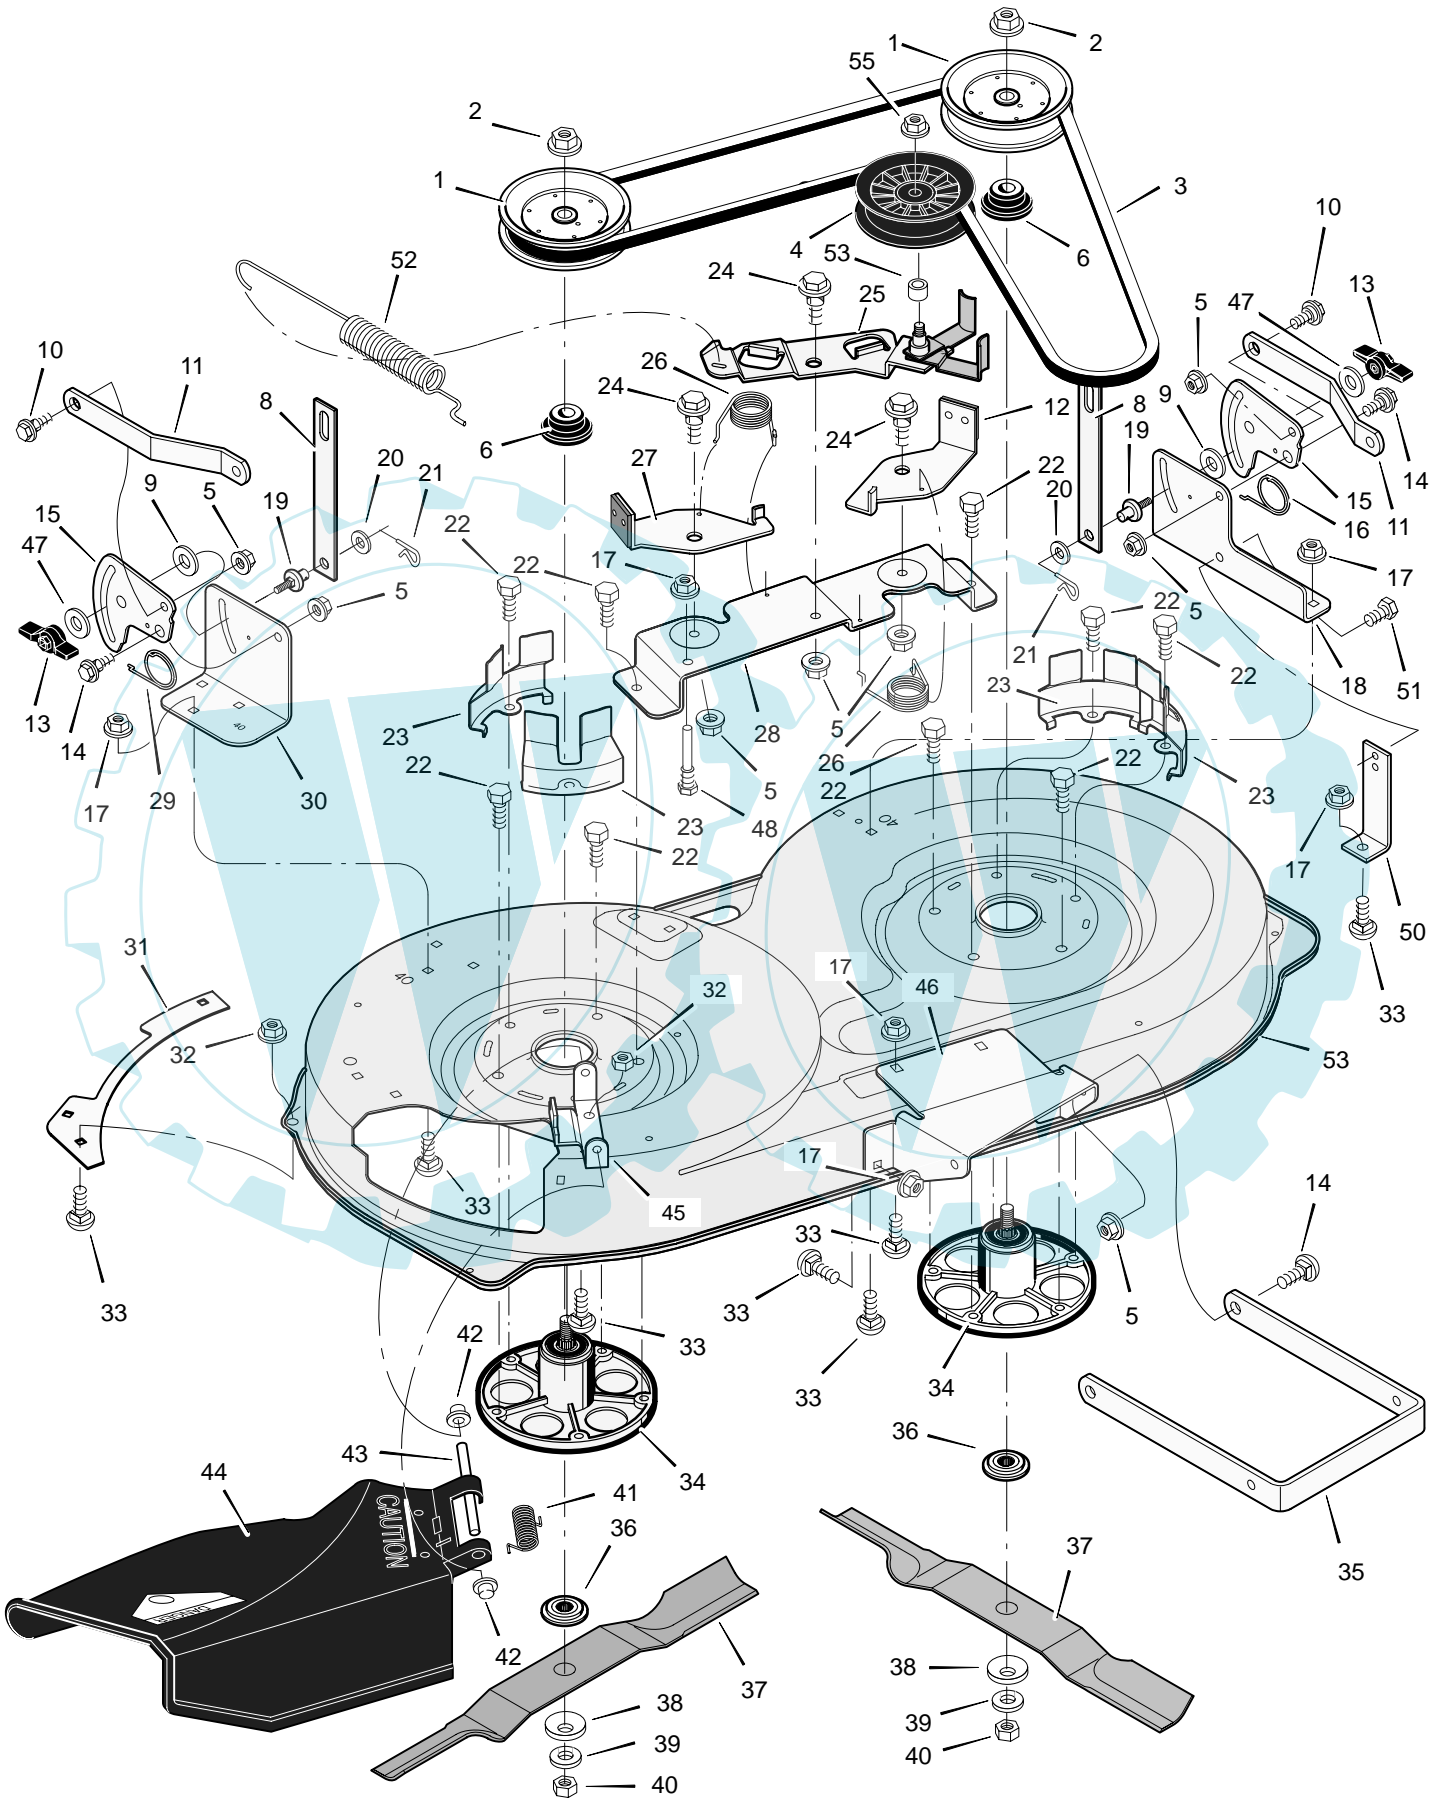

MODEL 385012x68B

**REPAIR PARTS
MOWER HOUSING SUSPENSION**

Key No.	Description	Part No.	Key No.	Description	Part No.
1	Grip	092698	22	Washer	17x168
2	Handle, PTO	094157 Z	23	Washer	017x57
3	Pad, Switch	094022 Z	24	Pin, Hair	0031x4
4	Bolt	0025x3	25	Washer	017x91
5	Grip	092697	26	Bolt, Carriage	002x85
6	Spring	166x40	27	Lever Assembly, Lift	1001111E700
7	Washer	17x103	30	Pin	094067
8	Handle, Lift	690533	31	Bracket, Rear Suspension	094055E700
9	Lever, PTO	094017 Z	32	Spacer, Lifter	690151
10	Bolt, Shoulder	009x39	33	Bolt, Shoulder	009x53
11	Pin, Cotter	030x20	34	Bracket, Pivot	094015E700
12	Washer	017x57	36	Washer	17x191
13	Link, PTO	094004 Z	37	Nut, Flange	015x84
14	Nut, Flange	015x84	38	Spring	165x131
15	Screw	26x249	39	Nut, Flange	015x68
16	Spring	166x39	40	Bracket, PTO	094005E700
17	Bracket, PTO	094018E700	41	Hanger, Left Deck	094027E700
18	Spring	165x118	42	Hanger, Right Deck	094026E700
19	Crank, PTO	690394E700	43	Rod, Hanger	094158 Z
20	Link, Lift	690212E700	44	Bracket, Suspension	690539E700
21	Link, Lift Handle	690122E700	45	Plate, Stiffening	1001098E700

MODEL 385012x68B

REPAIR PARTS MOWER HOUSING

F-030748L

110