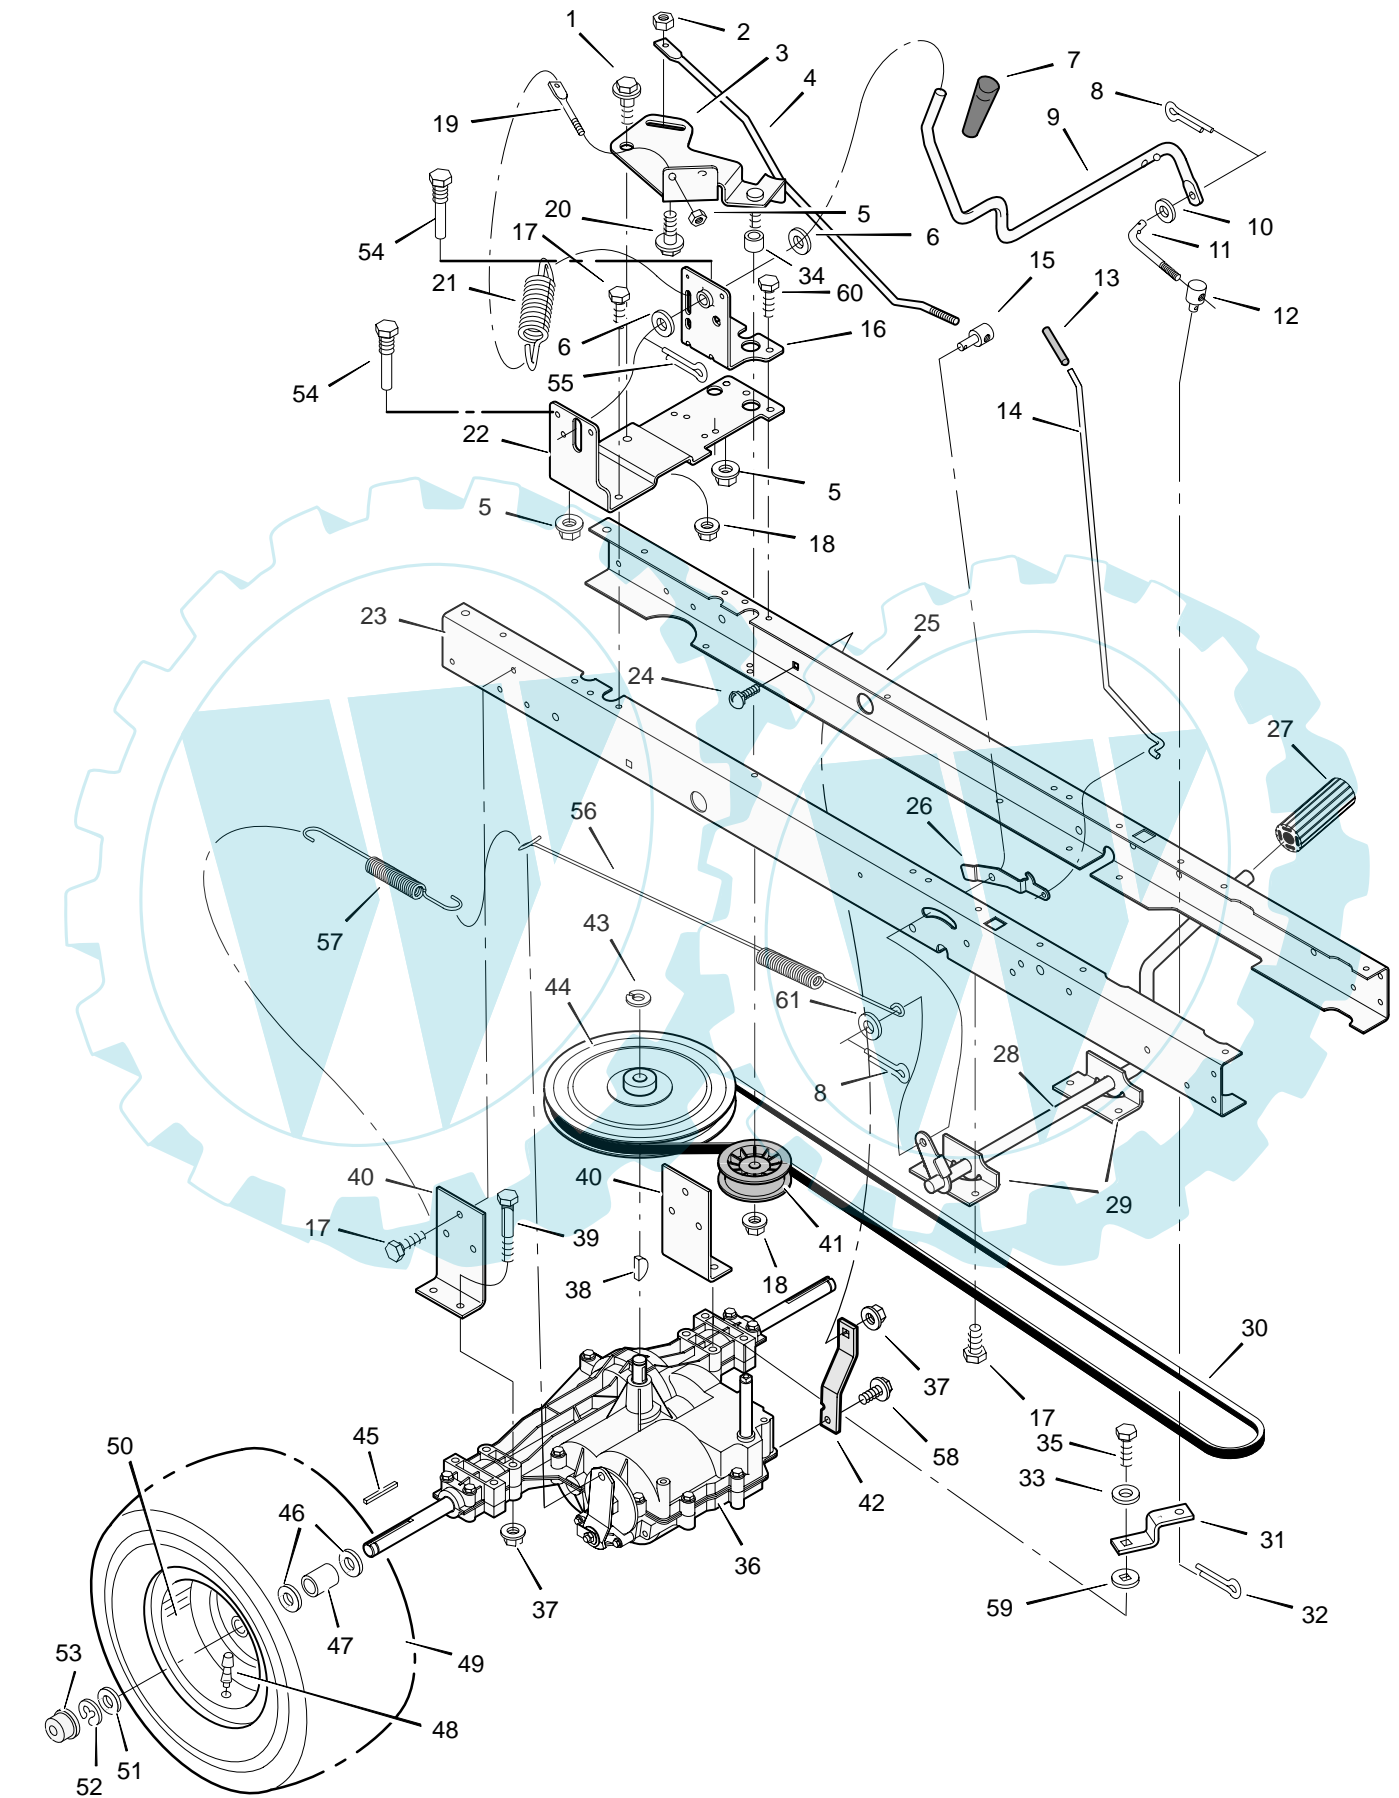

MODEL 385012x68B

REPAIR PARTS MOTION DRIVE

F-030748L

MODEL 385012x68B

REPAIR PARTS MOTION DRIVE

Key No.	Description	Part No.	Key No.	Description	Part No.
1	Bolt, Shoulder	009x39	32	Pin, Hair	0031x6
2	Nut, Hex	015x89	33	Washer	017x38
3	Arm, Idler	690173 Z	35	Bolt	06x105
4	Rod, Clutch	094041 Z	36	Transaxle **	----
5	Nut	015x79	37	Nut	015x88
6	Washer	17x102	38	Key, Woodruff	020697
7	Grip	092697	39	Bolt	01x155
8	Pin, Cotter	030x20	40	Bracket, Transaxle	094008E700
9	Lever, Shift	094043 Z	41	Pulley	690409
10	Washer	017x47 Z	42	Bracket, Transaxle Support	094433
11	Link, Shift	094044 Z	43	E-Ring	0011x7
12	Nut, Adjuster	021920	44	Pulley, Drive	095094
13	Grip	091079	45	Key, Square	021553
14	Rod, Parking Brake	1001245 Z	46	Washer	17x160
15	Nut, Adjuster	094815	47	Spacer, Transaxle	690554 Z
16	Bracket, Shift Pivot	1001303 Z	48	Stem, Valve	024373
17	Screw	26x249	49	Tire *	091923
18	Nut	015x84	--	Tube	407049
19	Mount, Stud Spring	094042 Z	50	Wheel & Tire Assembly	92288-601
20	Bolt, Shoulder	009x54	51	Washer	17x195
21	Spring, Extension	165x116	52	E-Ring	0011x3
22	Bracket, Right Shifter	1001302E700	53	Hub Cap	094618
23	Frame, Right	1001268E700	54	Guide, Belt	093349
24	Bolt, Carriage	002x53	55	Pin, Hair	0031x4
25	Frame, Left	1001269E700	56	Spring, Extension	165x115
26	Latch, Parking Brake	094045 Z	57	Spring, Extension	165x92
27	Pedal	021544	58	Screw	26x216
28	Lever, Brake/Clutch	094038E700	59	Washer	17x148
29	Bracket, Pedal	1001117E700	60	Screw	26x267
30	Belt, Motion Drive	037x87	61	Washer	17x169
31	Yoke, Shift	094031 Z			