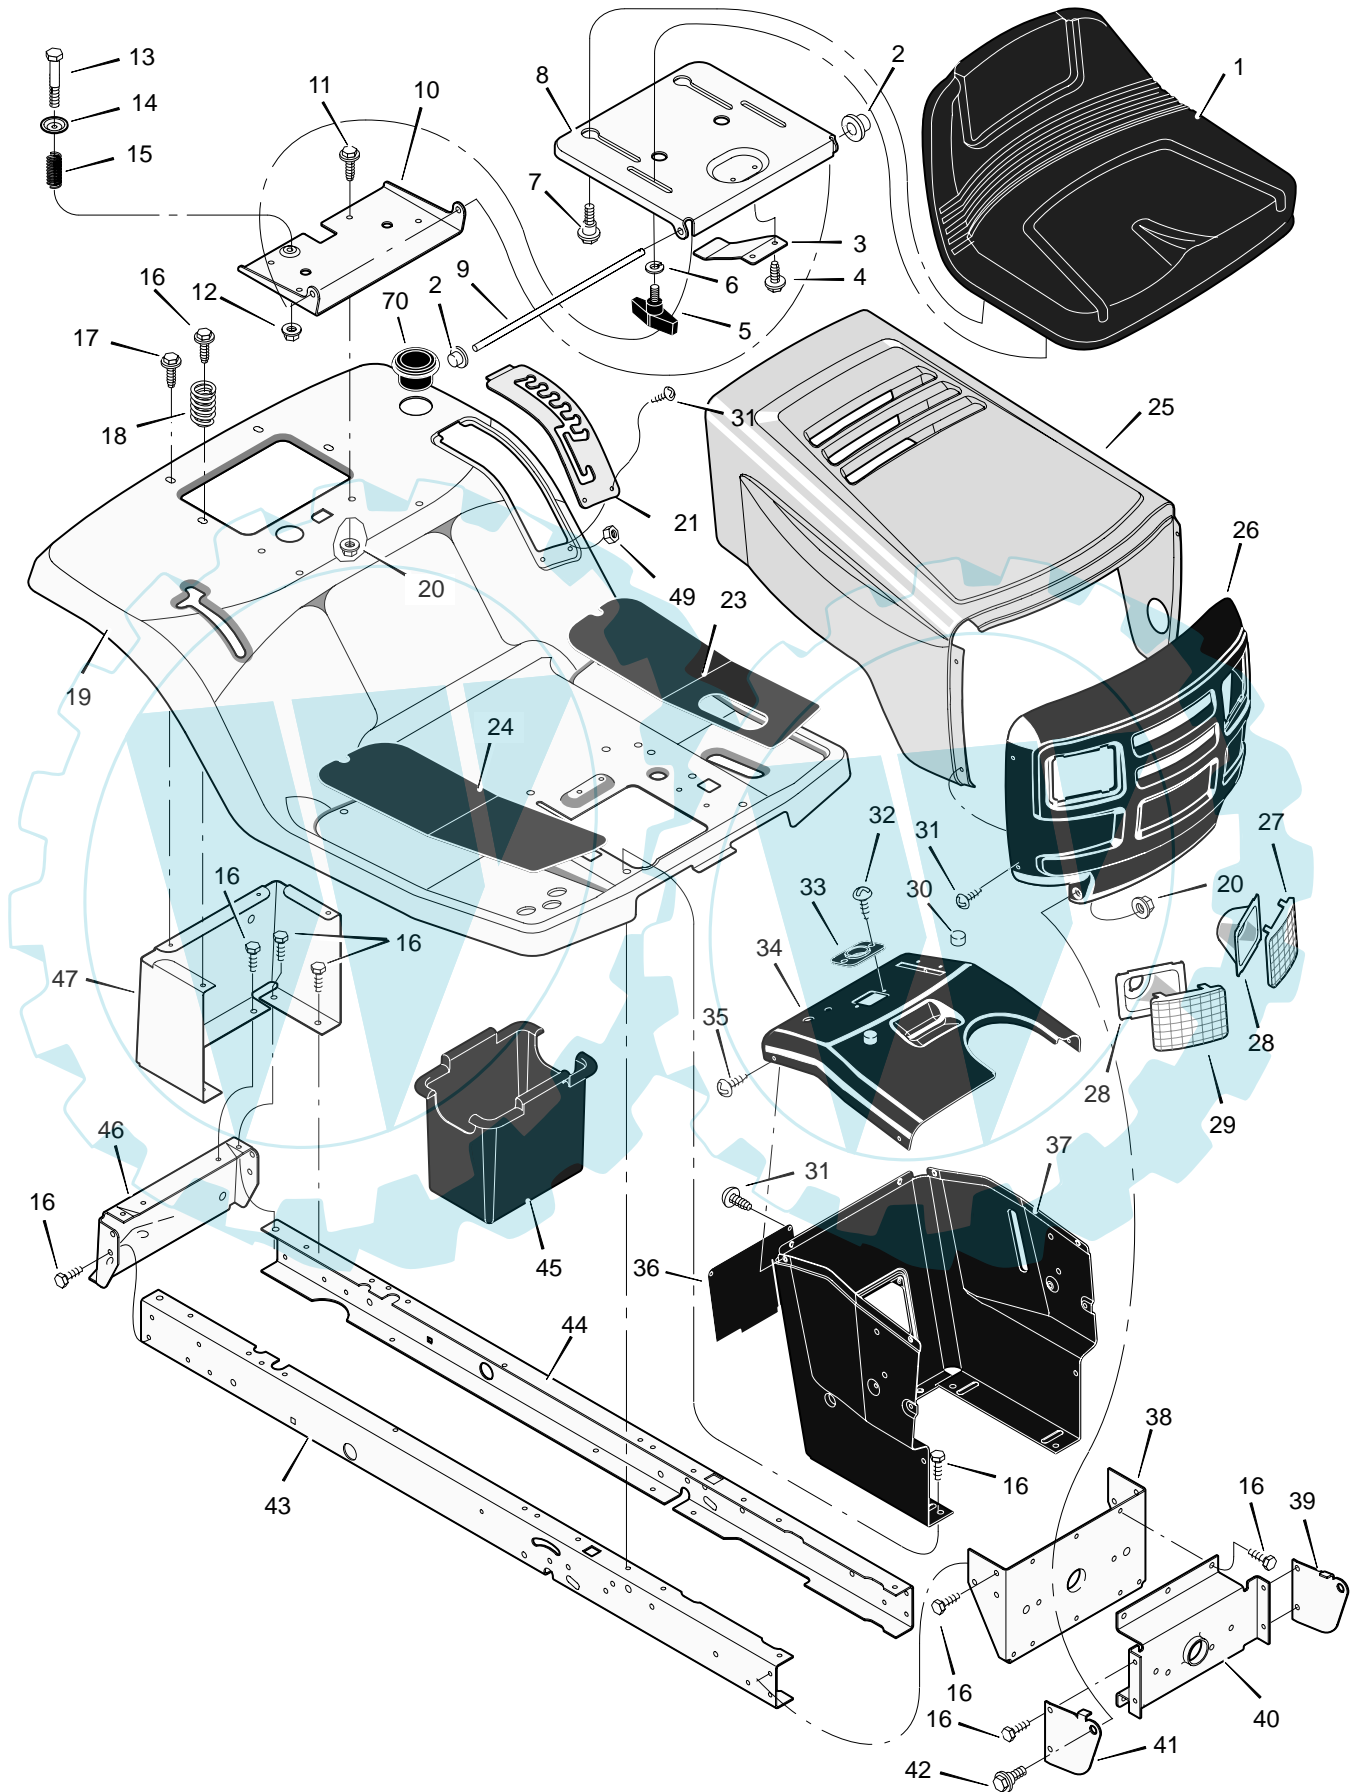

MODEL 385012x68B

REPAIR PARTS CHASSIS & HOOD

MODEL 385012x68B

REPAIR PARTS CHASSIS & HOOD

Key No.	Description	Part No.	Key No.	Description	Part No.
1	Seat	690566	27	Lens, Left	094081
2	Cap, Push On	028x23	28	Bezel	094807 Z
3	Spring	094057	29	Lens, Right	094080
4	Screw	26x229	30	Bumper	094376
5	Bolt, Wing	1001054	31	Screw	26x270
6	Washer	017x47 Z	32	Screw	26x238
7	Bolt, Shoulder	009x56	33	Bearing, Steering	1001491
8	Support, Seat	094154E700	34	Dash	1001584E700
9	Rod, Pivot	094156 Z	35	Screw	26x201
10	Bracket, Pivot	094153E700	36	Panel, Access	093007E700
11	Bolt	001x45	37	Support, Dash	095318E700
12	Nut	015x89	38	Bracket, Rear Hanger	1001270E700
13	Bolt, Shoulder	009x55	39	Support, Left Grille	094083E700
14	Washer	094155 Z	40	Axle, Hanger	094007E700
15	Spring	164x31	41	Support, Right Grille	094082E700
16	Screw	26x249	42	Bolt, Shoulder	009x58
17	Screw	26x263	43	Frame, Right	1001268E701
18	Spring	164x30	44	Frame, Left	1001269E701
19	Deck, Seat	1001558E700	45	Container, Battery	690424
20	Nut	015x88	46	Plate, Hitch	1001002E700
21	Plate, Index	094829E700	47	Panel, Rear	690434E700
23	Mat, Left	094999	49	Nut	015x81
24	Mat, Right	094998	70	Holder, Cup	1001542
25	Hood	1001492E700	--	Instruction Book & Parts List	F-030748L
26	Grille	094079E700			