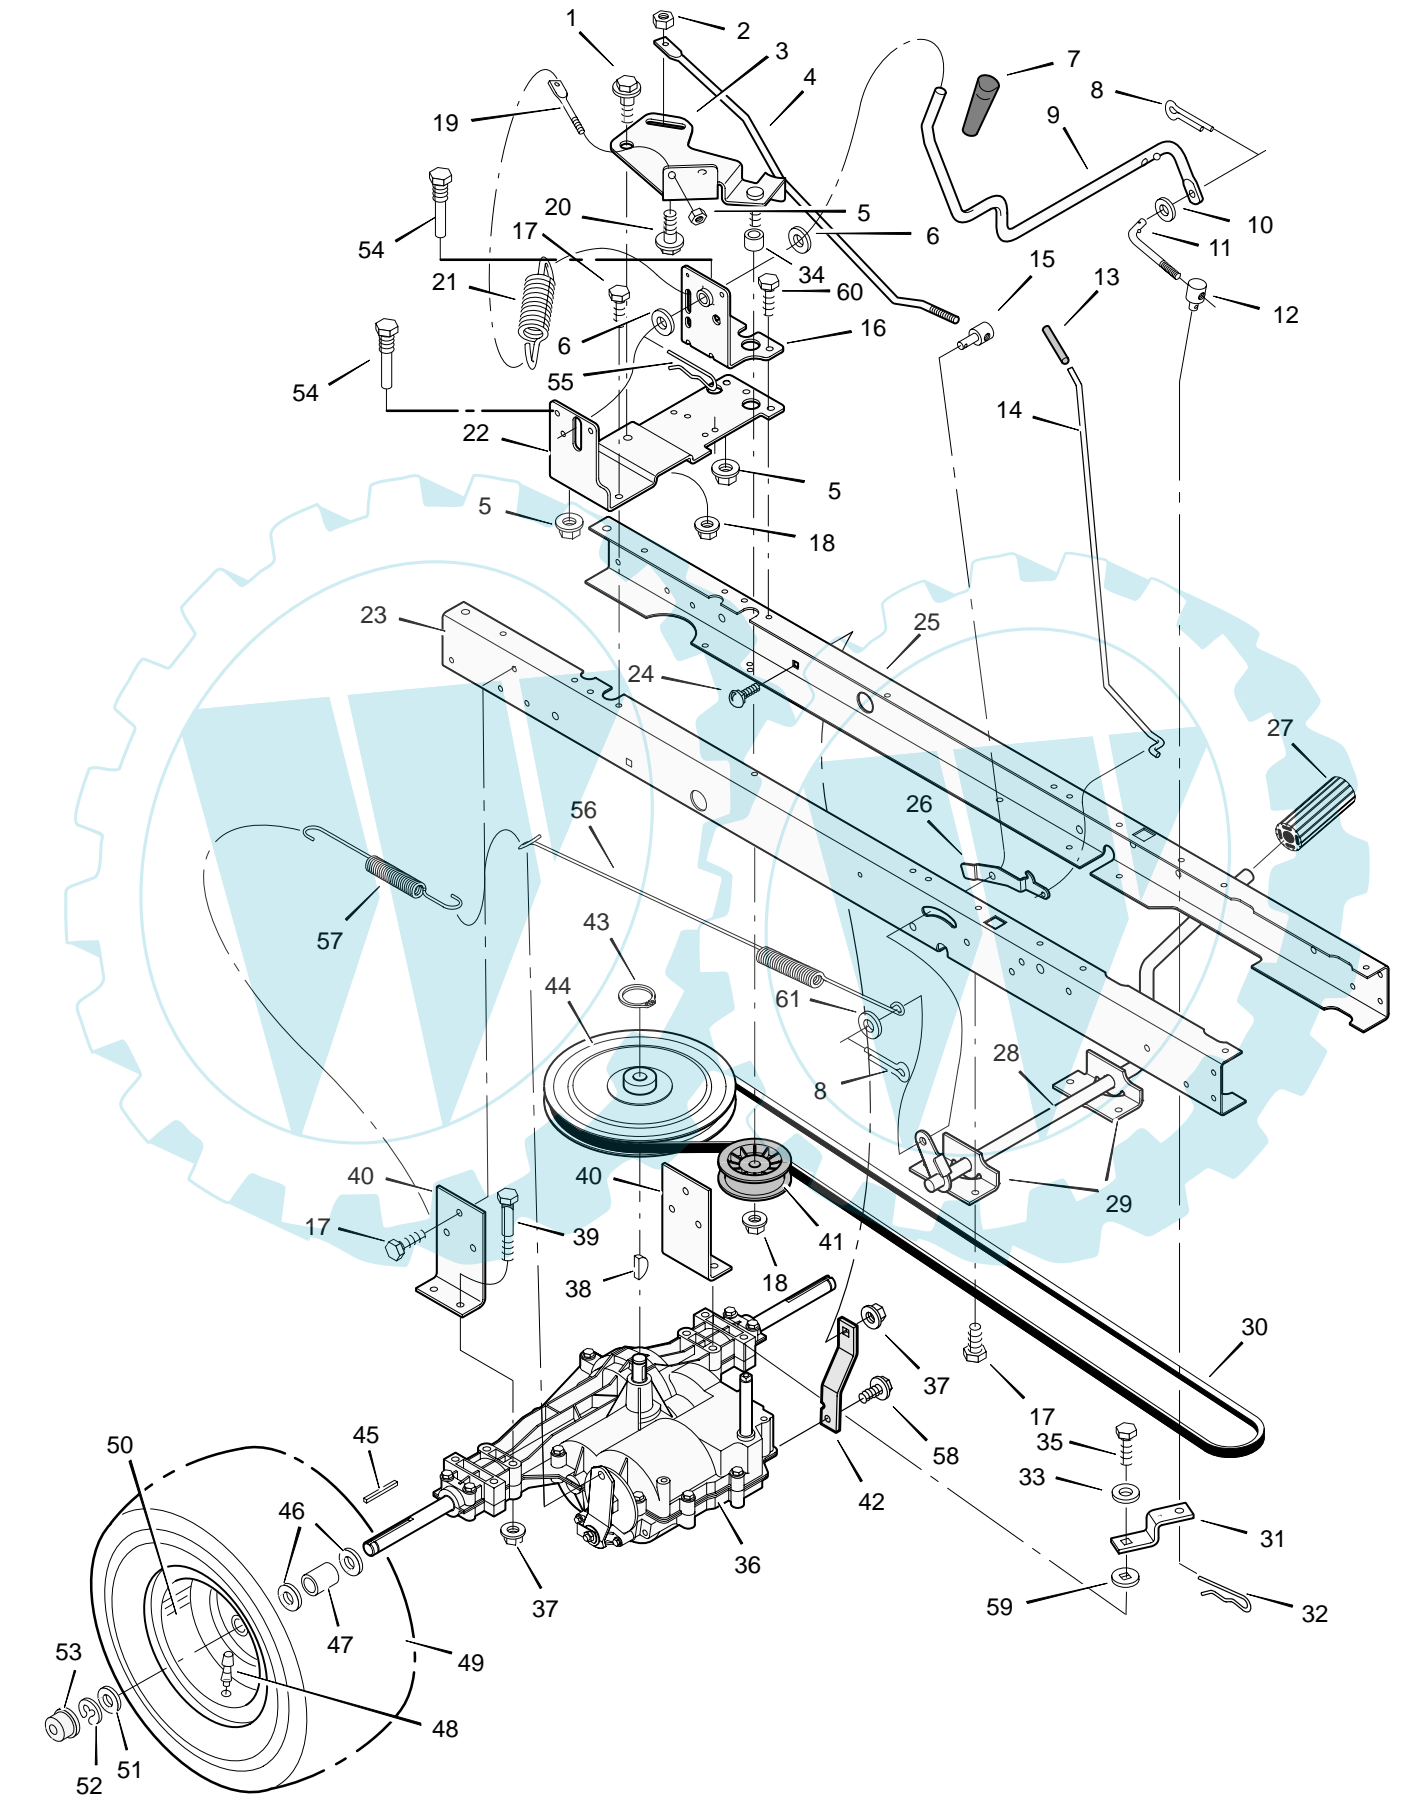

MODEL 385011x50B

REPAIR PARTS
MOTION DRIVE

F-030708L

MODEL 385011x50B

REPAIR PARTS MOTION DRIVE

Key No.	Description	Part No.	Key No.	Description	Part No.
1	Bolt, Shoulder	009x39	32	Pin, Hair	0031x6
2	Nut, Hex	015x89	33	Washer	017x38
3	Arm, Idler	690173 Z	35	Bolt	06x105
4	Rod, Clutch	094041 Z	36	Transaxle **	—
5	Nut	015x79	37	Nut	015x88
6	Washer	17x102	38	Key, Woodruff	020697
7	Grip	092697	39	Bolt	01x155
8	Pin, Cotter	030x20	40	Bracket, Transaxle	094008E701
9	Lever, Shift	094043 Z	41	Pulley	690409
10	Washer	017x47	42	Bracket, Transaxle Support	094433E700
11	Link, Shift	094044 Z	43	Ring Retainer	0011x7
12	Nut, Adjuster	021920	44	Pulley, Drive	095094
13	Grip	091079	45	Key, Square	021553
14	Rod, Parking Brake	1001271 Z	46	Washer	17x160
15	Nut, Adjuster	094815	47	Spacer, Transaxle	690554 Z
16	Bracket, Shift Pivot	1001303 Z	48	Stem, Valve	024373
17	Screw	26x249	49	Tire *	091923
18	Nut	015x84	—	Tube	407049
19	Mount, Stud Spring	094042 Z	50	Wheel & Tire Assembly	92288-601
20	Bolt, Shoulder	009x54	51	Washer	17x195
21	Spring, Extension	165x116	52	E-Ring	0011x3
22	Bracket, Right Shifter	1001302E701	53	Hub Cap	094618
23	Frame, Right	1001268E701	54	Guide, Belt	093349
24	Bolt, Carriage	002x53	55	Pin, Hair	0031x4
25	Frame, Left	1001269E701	56	Spring, Extension	165x115
26	Latch, Parking Brake	094045 Z	57	Spring, Extension	165x92
27	Pedal	021544	58	Screw	26x216
28	Lever, Brake/Clutch	094038E700	59	Washer	17x148
29	Bracket, Pedal	1001117E701	60	Screw	26x267
30	Belt, Motion Drive	037x87	61	Washer	17x169
31	Yoke, Shift	094031 Z			