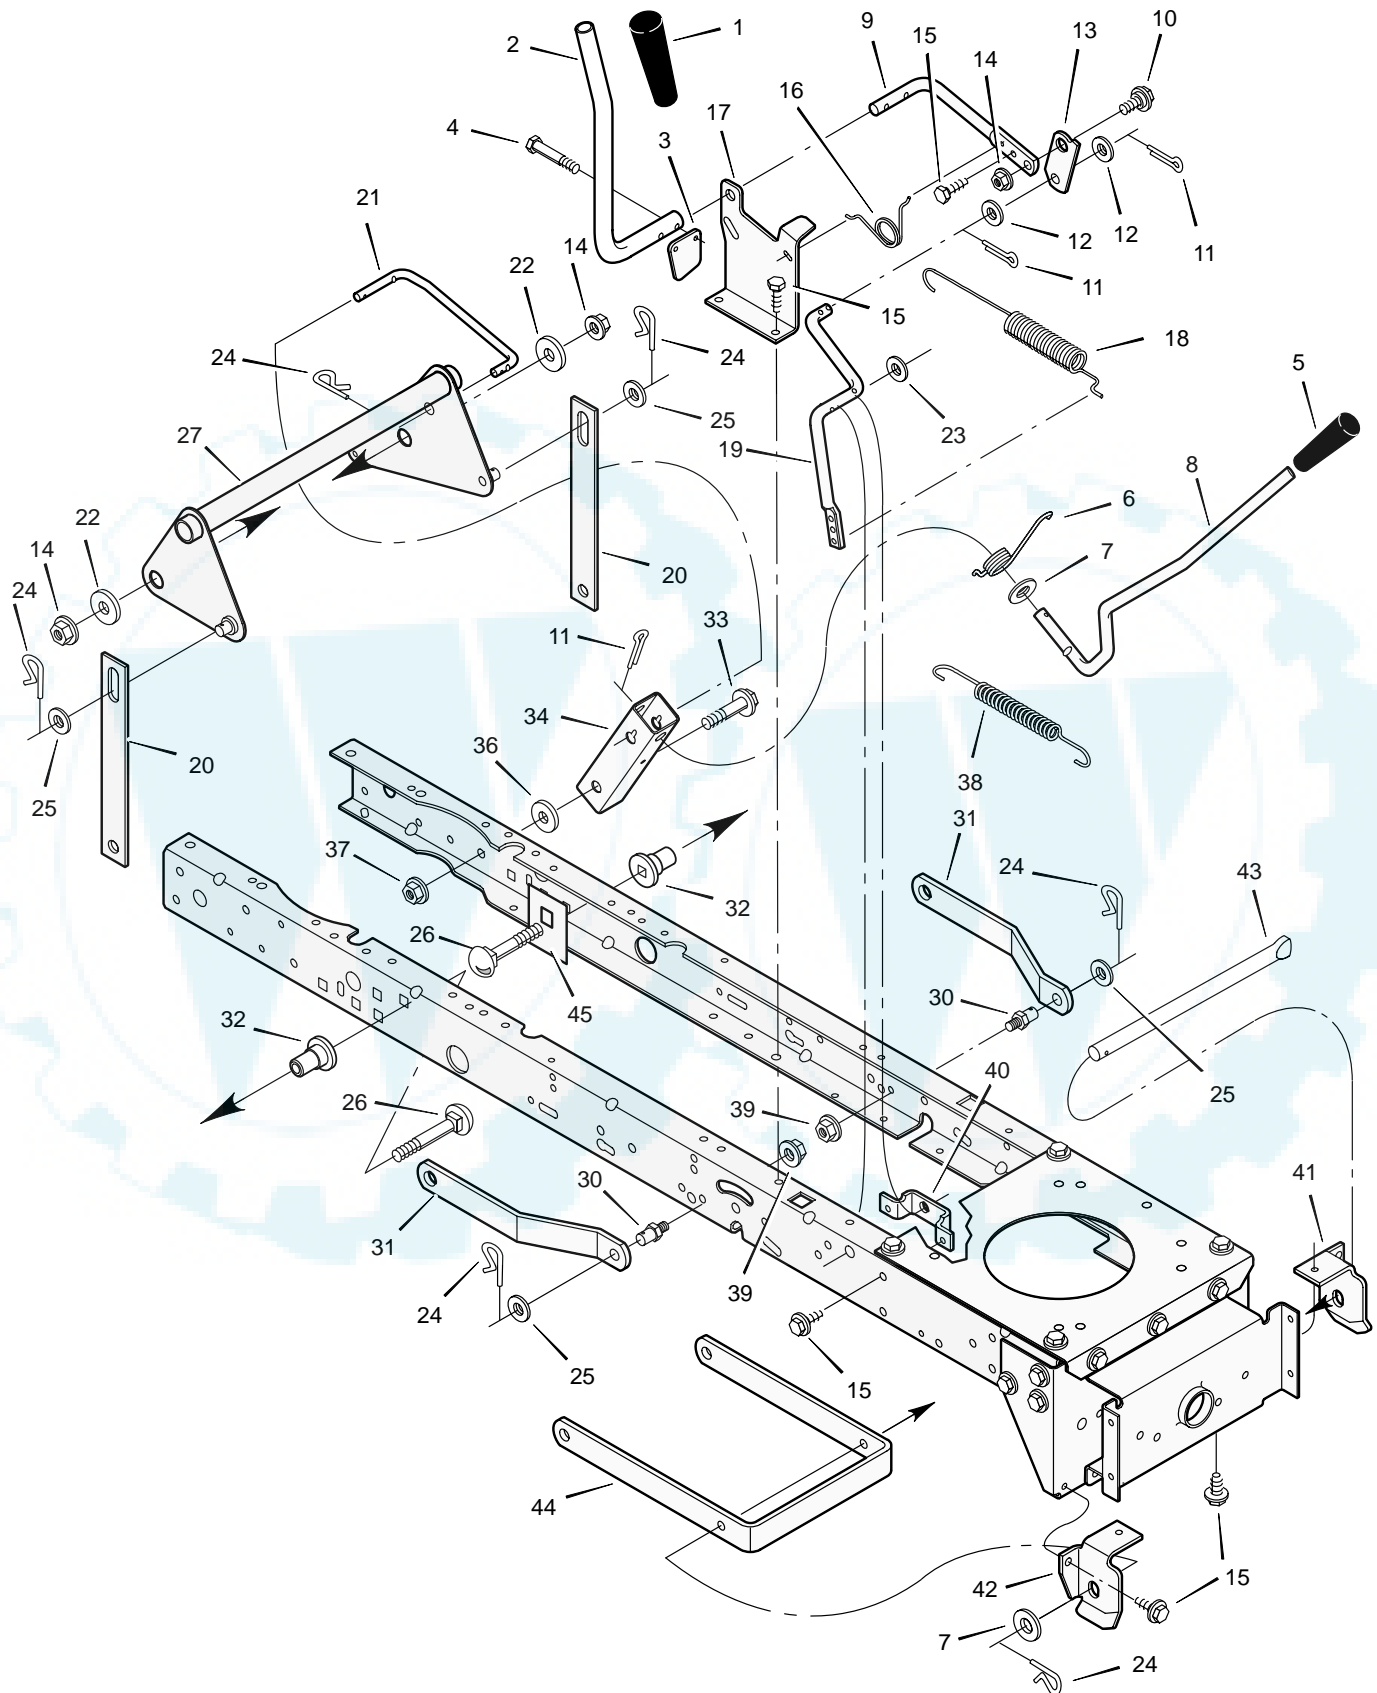

MODEL 385011x50A

REPAIR PARTS MOWER HOUSING SUSPENSION

MODEL 385011x50A

REPAIR PARTS MOWER HOUSING SUSPENSION

Key No.	Description	Part No.	Key No.	Description	Part No.
1	Grip	092698	22	Washer	17x168
2	Handle, PTO	094157 Z	23	Washer	017x57
3	Pad, Switch	094022 Z	24	Pin, Hair	0031x4
4	Bolt	0025x3	25	Washer	017x91
5	Grip	092697	26	Bolt, Carriage	002x85
6	Spring	166x40	27	Lever Assembly, Lift	1001111E700
7	Washer	17x103	30	Pin	094067
8	Handle, Lift	690533	31	Bracket, Rear Suspension	094055E700
9	Lever, PTO	094017 Z	32	Spacer, Lifter	690151
10	Bolt, Shoulder	009x39	33	Bolt, Shoulder	009x53
11	Pin, Cotter	030x20	34	Bracket, Pivot	094015E700
12	Washer	017x57	36	Washer	17x191
13	Link, PTO	094004 Z	37	Nut, Flange	015x84
14	Nut, Flange	015x84	38	Spring	165x131
15	Screw	26x249	39	Nut, Flange	015x68
16	Spring	166x39	40	Bracket, PTO	094005E700
17	Bracket, PTO	094018E700	41	Hanger, Left Deck	094027E700
18	Spring	165x118	42	Hanger, Right Deck	094026E700
19	Crank, PTO	690394E700	43	Rod, Hanger	094158 Z
20	Link, Lift	690212E700	44	Bracket, Suspension	690539E700
21	Link, Lift Handle	690122E700	45	Plate, Stiffening	1001098E700