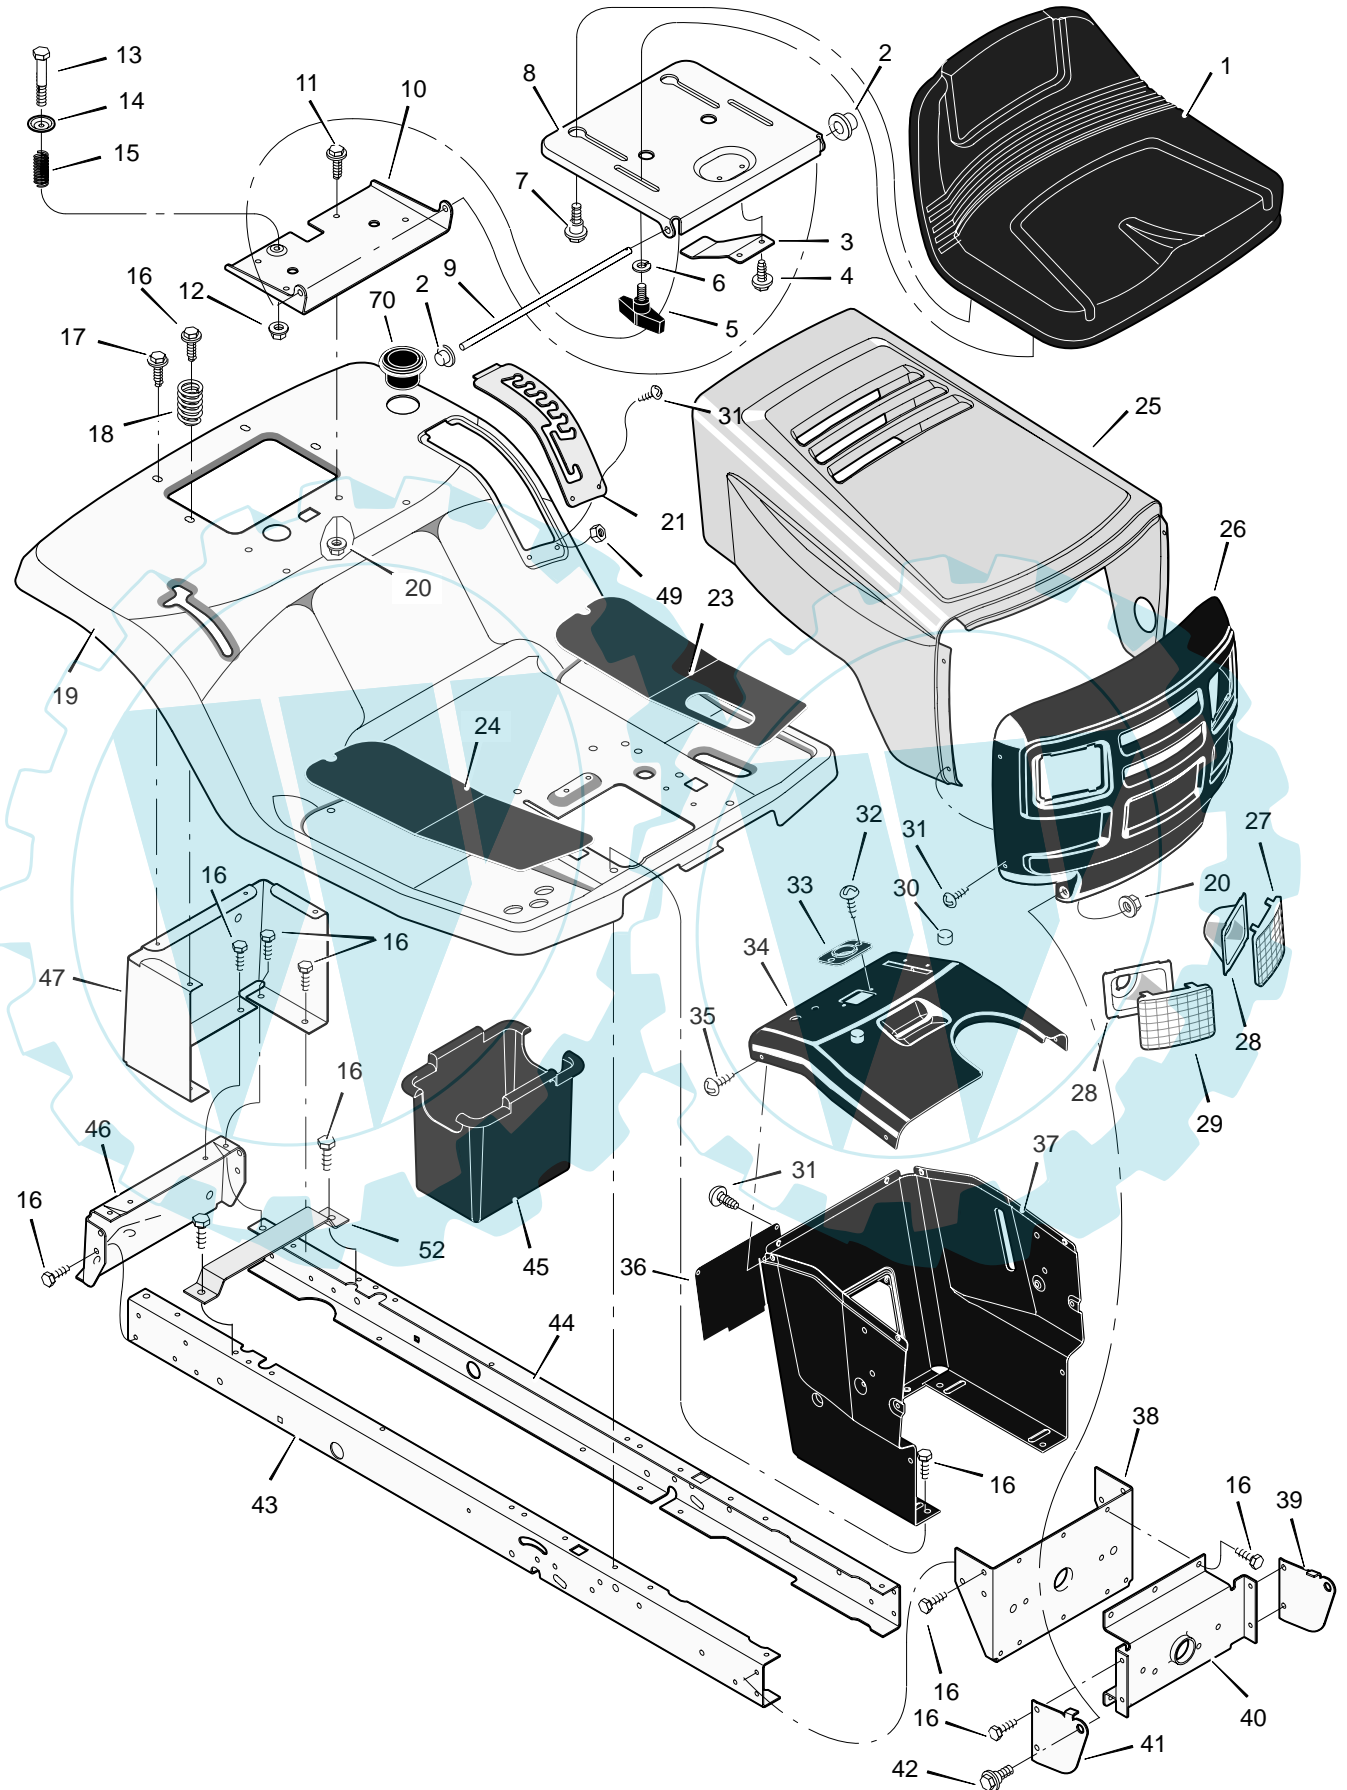

MODEL 385009x98B

REPAIR PARTS CHASSIS & HOOD

MODEL 385009x98B

REPAIR PARTS CHASSIS & HOOD

Key No.	Description	Part No.	Key No.	Description	Part No.
1	Seat	690566	28	Bezel	094807 Z
2	Cap, Push On	028x23	29	Lens, Right	094080
3	Spring	094057	30	Bumper	094376
4	Screw	26x229	31	Screw	26x270
5	Bolt, Wing	1001054	32	Screw	26x238
6	Washer	017x47 Z	33	Bearing, Steering	1001491
7	Bolt, Shoulder	009x56	34	Dash	1001584E700
8	Support, Seat	094154E700	35	Screw	26x201
9	Rod, Pivot	094156 Z	36	Panel, Access	093007E700
10	Bracket, Pivot	094153E700	37	Support, Dash	095318E700
11	Bolt	001x45	38	Bracket, Rear Hanger	1001270E700
12	Nut	015x89	39	Support, Left Grille	094083E700
13	Bolt, Shoulder	009x55	40	Axle, Hanger	094007E700
14	Washer	094155 Z	41	Support, Right Grille	094082E700
15	Spring	164x31	42	Bolt, Shoulder	009x58
16	Screw	26x249	43	Frame, Right	1001268E701
17	Screw	26x263	44	Frame, Left	1001269E701
18	Spring	164x30	45	Container, Battery	690424
19	Deck, Seat	1001558E245	46	Plate, Hitch	1001002E700
20	Nut	015x88	47	Panel, Rear	690434E700
21	Plate, Index	094829E700	49	Nut	015x81
23	Mat, Left	094999	50	Screw	26x277
24	Mat, Right	094998	52	Support, Battery	690482E701
25	Hood	1001492E245	70	Holder, Cup	1001542
26	Grille	094079E700	—	Instruction Book & Parts List	F-030719L
27	Lens, Left	094081			