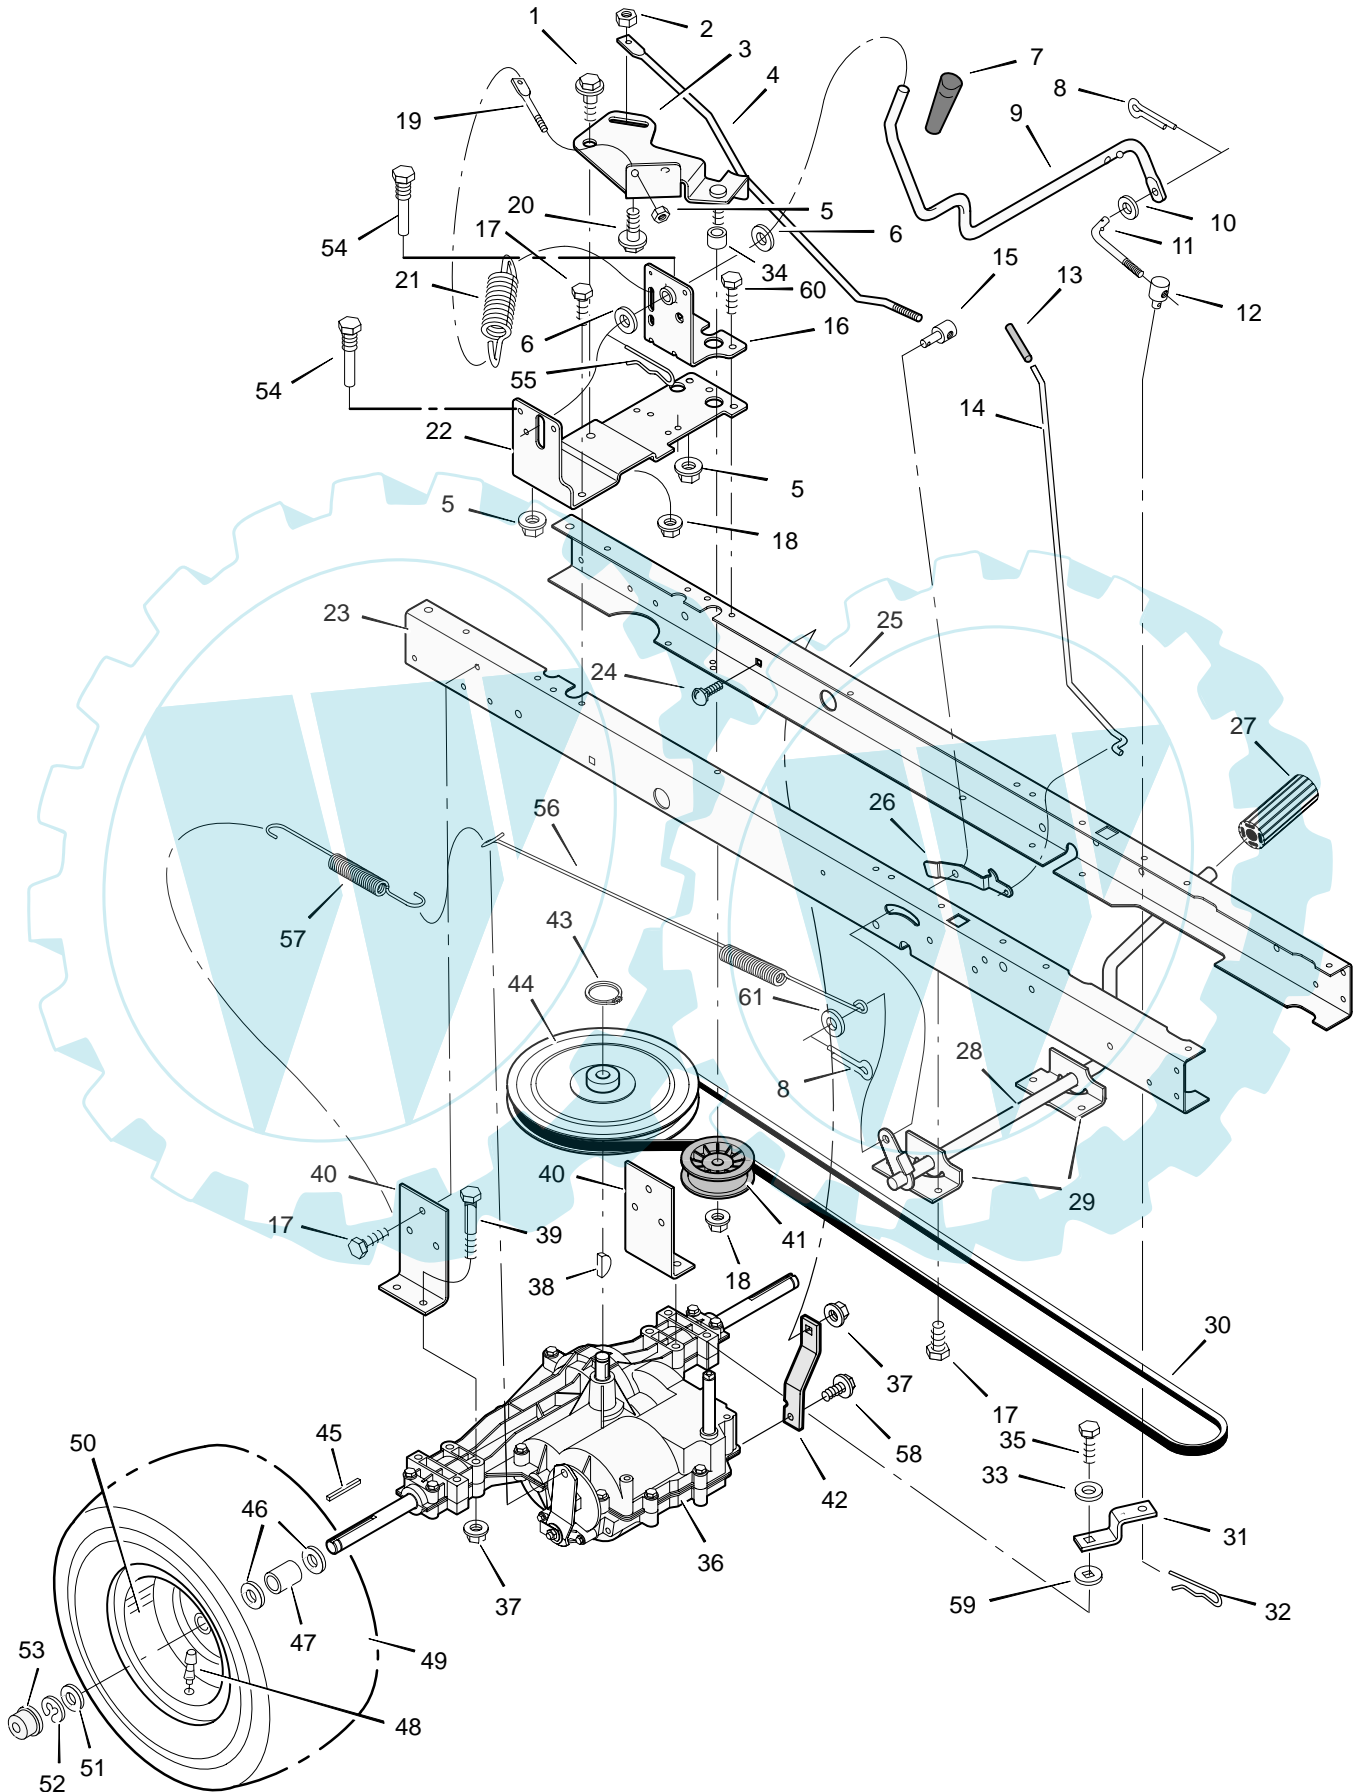

MODEL 385009x98B

REPAIR PARTS
MOTION DRIVE

F-030719L

MODEL 385009x98B

REPAIR PARTS MOTION DRIVE

Key No.	Description	Part No.	Key No.	Description	Part No.
1	Bolt, Shoulder	009x39	32	Pin, Hair	0031x6
2	Nut, Hex	015x89	33	Washer	017x38
3	Arm, Idler	690173 Z	35	Bolt	06x105
4	Rod, Clutch	094041 Z	36	Transaxle **	—
5	Nut	015x79	37	Nut	015x88
6	Washer	17x102	38	Key, Woodruff	020697
7	Grip	092697	39	Bolt	01x155
8	Pin, Cotter	030x20	40	Bracket, Transaxle	094008E701
9	Lever, Shift	094043 Z	41	Pulley	690409
10	Washer	017x47	42	Bracket, Transaxle Support	094433E700
11	Link, Shift	094044 Z	43	E-Ring	0011x7
12	Nut, Adjuster	021920	44	Pulley, Drive	095094
13	Grip	091079	45	Key, Square	021553
14	Rod, Parking Brake	1001245 Z	46	Washer	17x160
15	Nut, Adjuster	094815	47	Spacer, Transaxle	690554 Z
16	Bracket, Shift Pivot	1001303 Z	48	Stem, Valve	024373
17	Screw	26x249	49	Tire *	091923
18	Nut	015x84	—	Tube	407049
19	Mount, Stud Spring	094042 Z	50	Wheel & Tire Assembly	92288-601
20	Bolt, Shoulder	009x54	51	Washer	17x195
21	Spring, Extension	165x116	52	E-Ring	0011x3
22	Bracket, Right Shifter	1001302E701	53	Hub Cap	094618
23	Frame, Right	1001268E701	54	Guide, Belt	093349
24	Bolt, Carriage	002x53	55	Pin, Hair	0031x4
25	Frame, Left	1001269E701	56	Spring, Extension	165x115
26	Latch, Parking Brake	094045 Z	57	Spring, Extension	165x92
27	Pedal	021544	58	Screw	26x216
28	Lever, Brake/Clutch	094038E700	59	Washer	17x148
29	Bracket, Pedal	1001117E701	60	Screw	26x267
30	Belt, Motion Drive	037x87	61	Washer	17x169
31	Yoke, Shift	094031 Z			