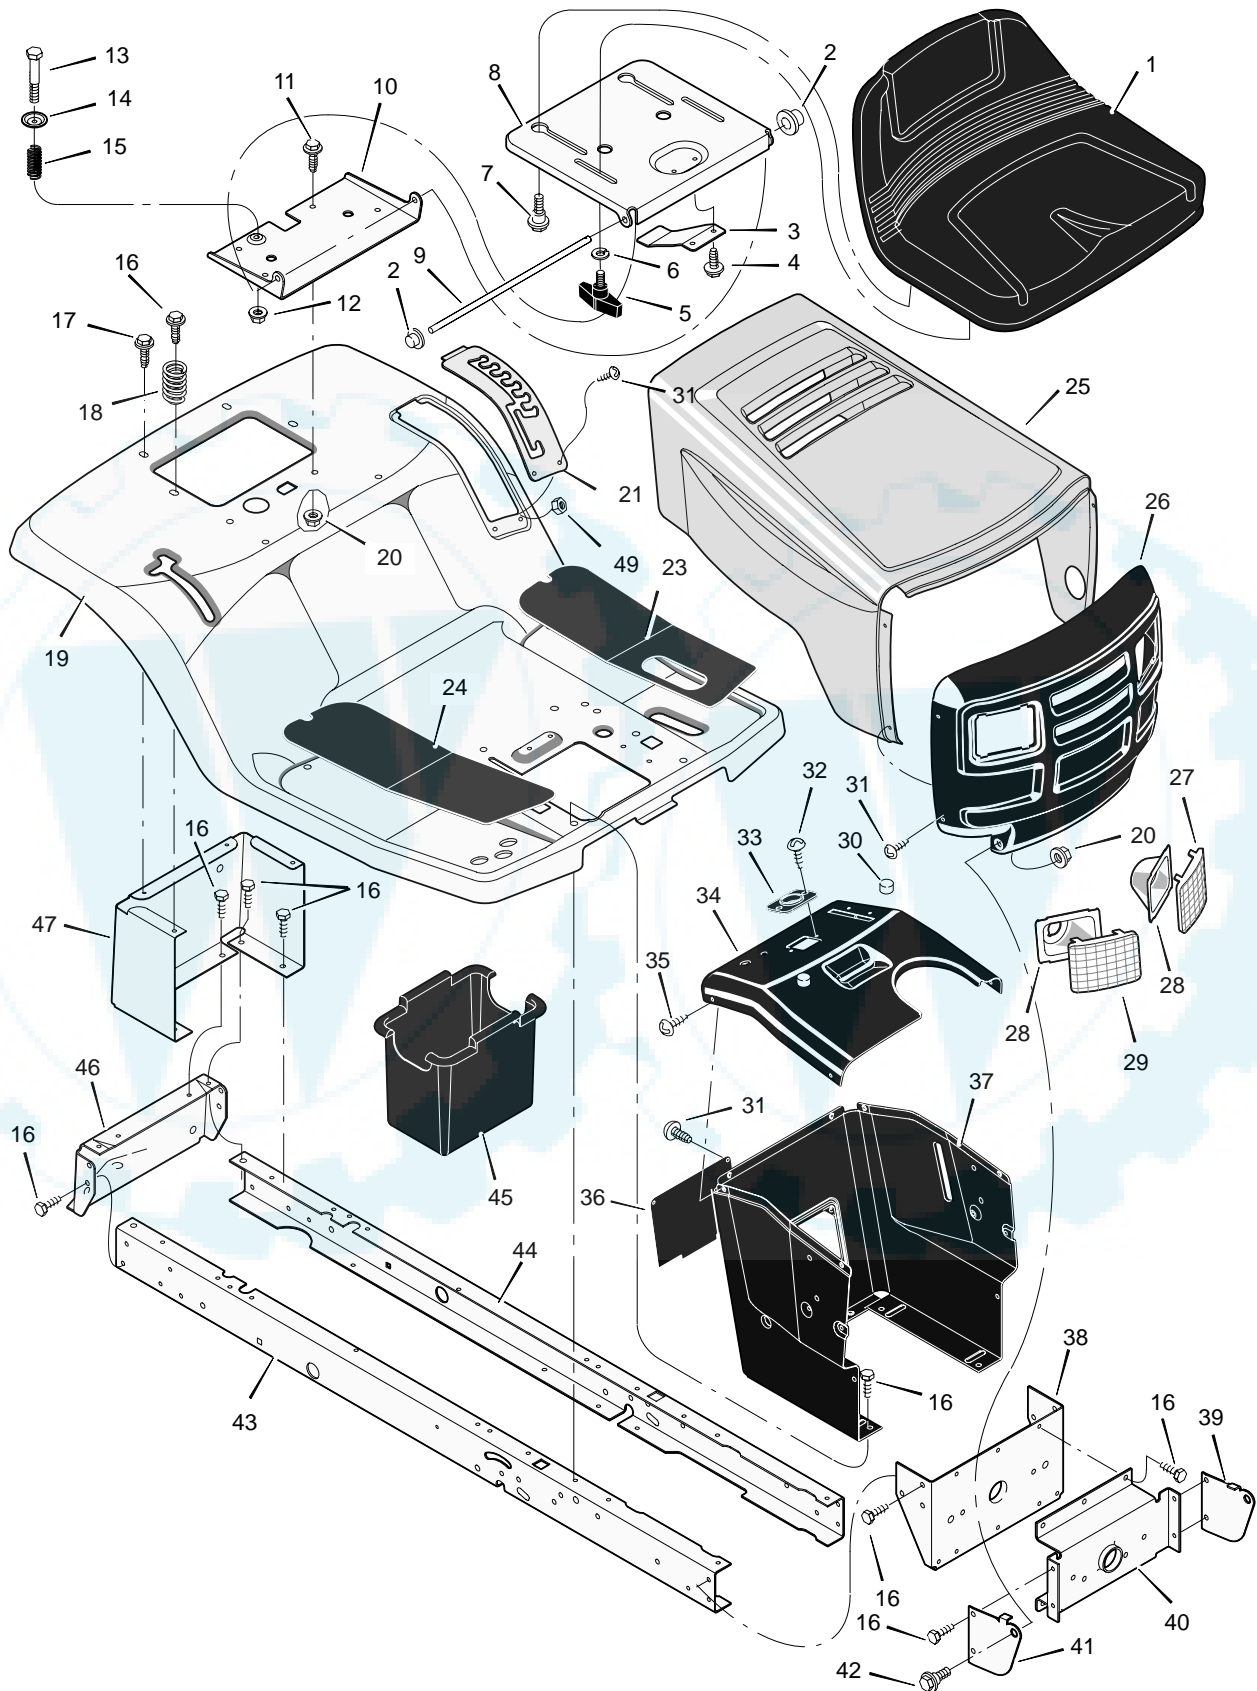

MODEL 385009x98A

REPAIR PARTS CHASSIS & HOOD

MODEL 385009x98A

REPAIR PARTS CHASSIS & HOOD

Key No.	Description	Part No.	Key No.	Description	Part No.
1	Seat	690566	26	Grille	094079E700
2	Cap, Push On	028x23	27	Lens, Left	094081
3	Spring	094057	28	Bezel	094807 Z
4	Screw	26x229	29	Lens, Right	094080
5	Bolt, Wing	1001054	30	Bumper	094744
6	Washer	017x47 Z	31	Screw	26x270
7	Bolt, Shoulder	009x56	32	Screw	26x238
8	Support, Seat	094154E700	33	Bearing, Steering	094075
9	Rod, Pivot	094156 Z	34	Dash	094074E700
10	Bracket, Pivot	094153E700	35	Screw	26x201
11	Bolt	001x45	36	Panel, Access	093007E700
12	Nut	015x89	37	Support, Dash	095318E700
13	Bolt, Shoulder	009x55	38	Bracket, Rear Hanger	1001270E700
14	Washer	094155 Z	39	Support, Left Grille	690544E700
15	Spring	164x31	40	Axle, Hanger	094007E700
16	Screw	26x249	41	Support, Right Grille	690543E700
17	Screw	26x263	42	Bolt, Shoulder	009x58
18	Spring	164x30	43	Frame, Right	1001268E701
19	Deck, Seat	095249E245	44	Frame, Left	1001269E701
20	Nut	015x88	45	Container, Battery	690424
21	Plate, Index	094829E700	46	Plate, Hitch	1001002E700
23	Mat, Left	094999	47	Panel, Rear	690434E700
24	Mat, Right	094998	49	Nut	015x81
25	Hood	1001492E245	—	Instruction Book & Parts List	F-020730L