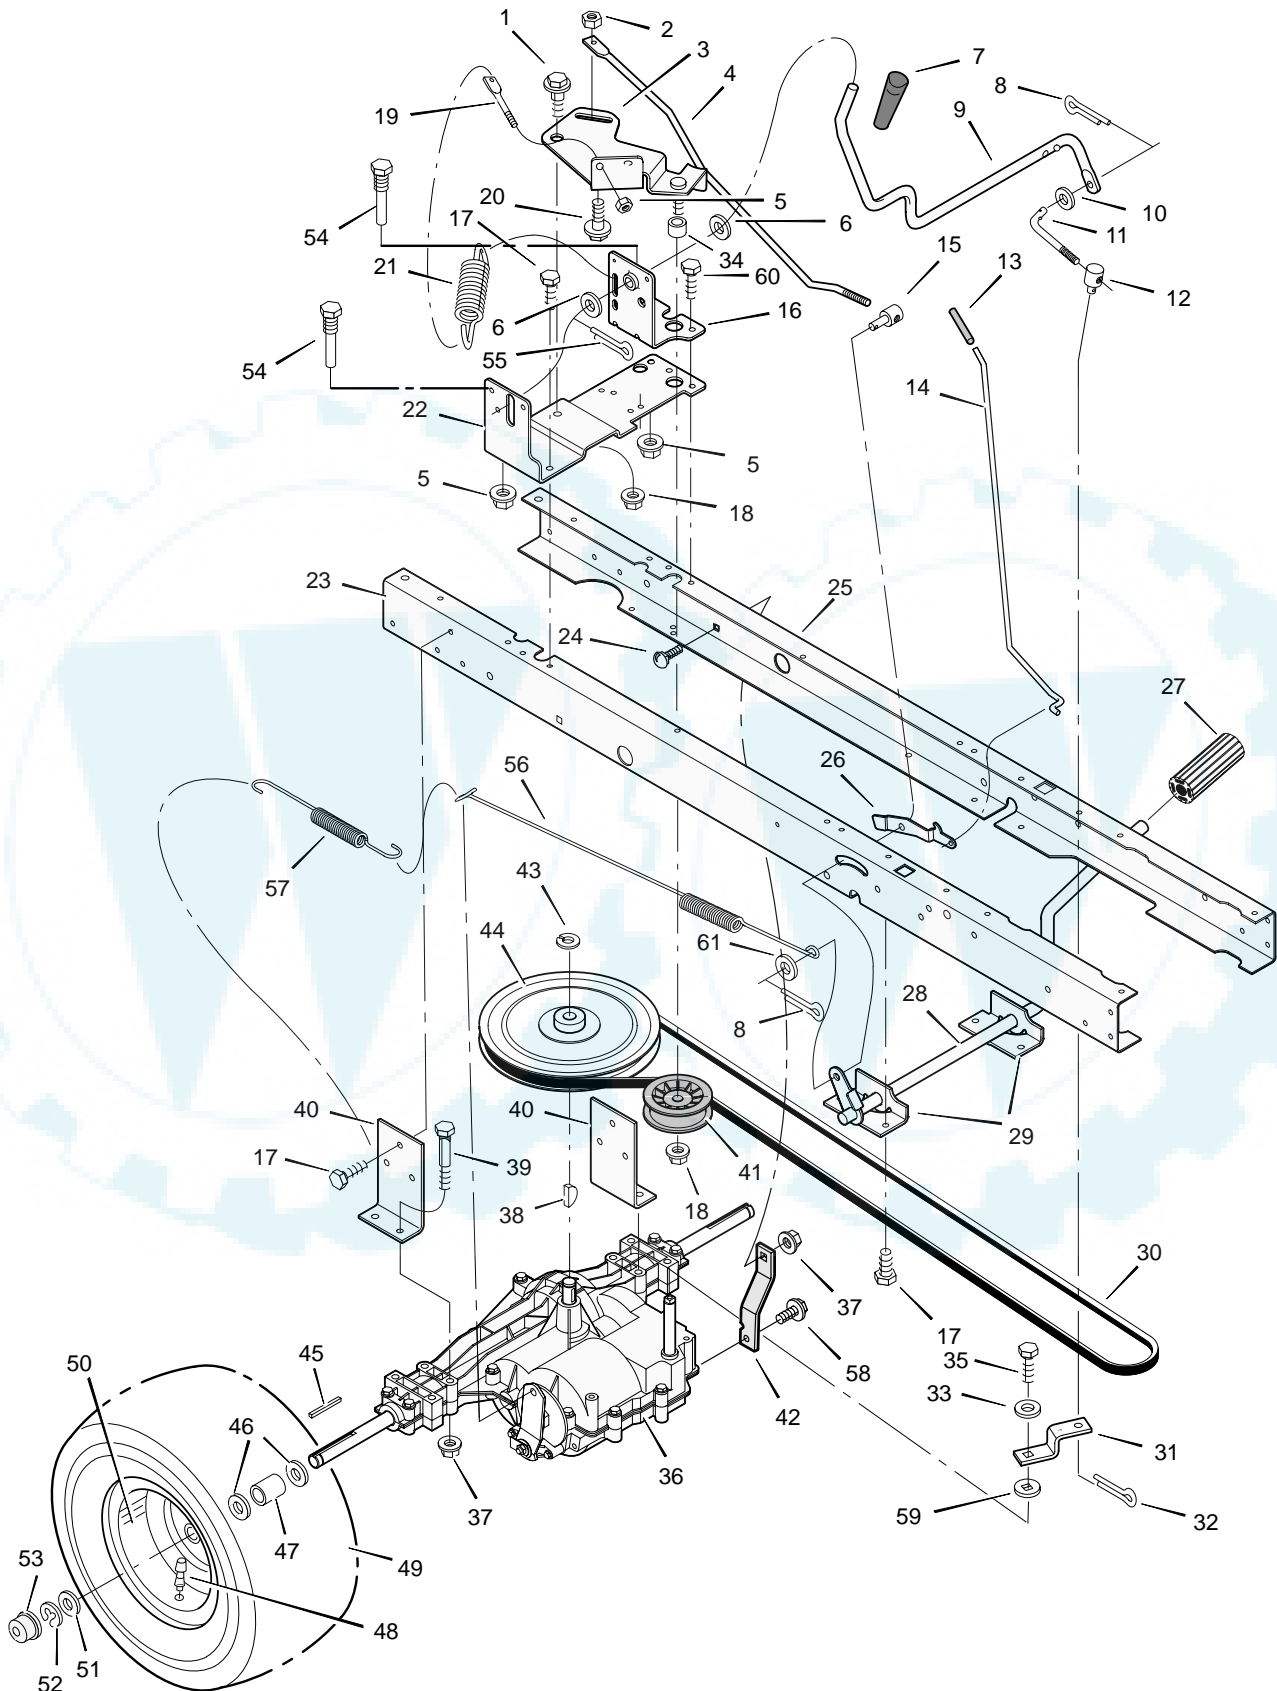

MODEL 385009x98A

REPAIR PARTS MOTION DRIVE

MODEL 385009x98A

REPAIR PARTS MOTION DRIVE

Key No.	Description	Part No.	Key No.	Description	Part No.
1	Bolt, Shoulder	009x39	32	Pin, Hair	0031x6
2	Nut, Hex	015x89	33	Washer	017x38
3	Arm, Idler	690173 Z	35	Bolt	06x105
4	Rod, Clutch	094041 Z	36	Transaxle **	—
5	Nut	015x79	37	Nut	015x88
6	Washer	17x102	38	Key, Woodruff	020697
7	Grip	092697	39	Bolt	01x155
8	Pin, Cotter	030x20	40	Bracket, Transaxle	094008E700
9	Lever, Shift	094043 Z	41	Pulley	690409
10	Washer	017x47 Z	42	Bracket, Transaxle Support	094433
11	Link, Shift	094044 Z	43	E-Ring	0011x7
12	Nut, Adjuster	021920	44	Pulley, Drive	095094
13	Grip	091079	45	Key, Square	021553
14	Rod, Parking Brake	1001271 Z	46	Washer	17x160
15	Nut, Adjuster	094815	47	Spacer, Transaxle	690554 Z
16	Bracket, Shift Pivot	1001303 Z	48	Stem, Valve	024373
17	Screw	26x249	49	Tire *	091923
18	Nut	015x84	—	Tube	407049
19	Mount, Stud Spring	094042 Z	50	Wheel & Tire Assembly	092288-601
20	Bolt, Shoulder	009x54	51	Washer	17x195
21	Spring, Extension	165x116	52	E-Ring	0011x3
22	Bracket, Right Shifter	1001302E700	53	Hub Cap	094618
23	Frame, Right	1001268E701	54	Guide, Belt	093349
24	Bolt, Carriage	002x53	55	Pin, Hair	0031x4
25	Frame, Left	1001269E701	56	Spring, Extension	165x115
26	Latch, Parking Brake	094045 Z	57	Spring, Extension	165x92
27	Pedal	021544	58	Screw	26x216
28	Lever, Brake/Clutch	094038E700	59	Washer	17x148
29	Bracket, Pedal	1001117E700	60	Screw	26x267
30	Belt, Motion Drive	037x87	61	Washer	17x169
31	Yoke, Shift	094031 Z			