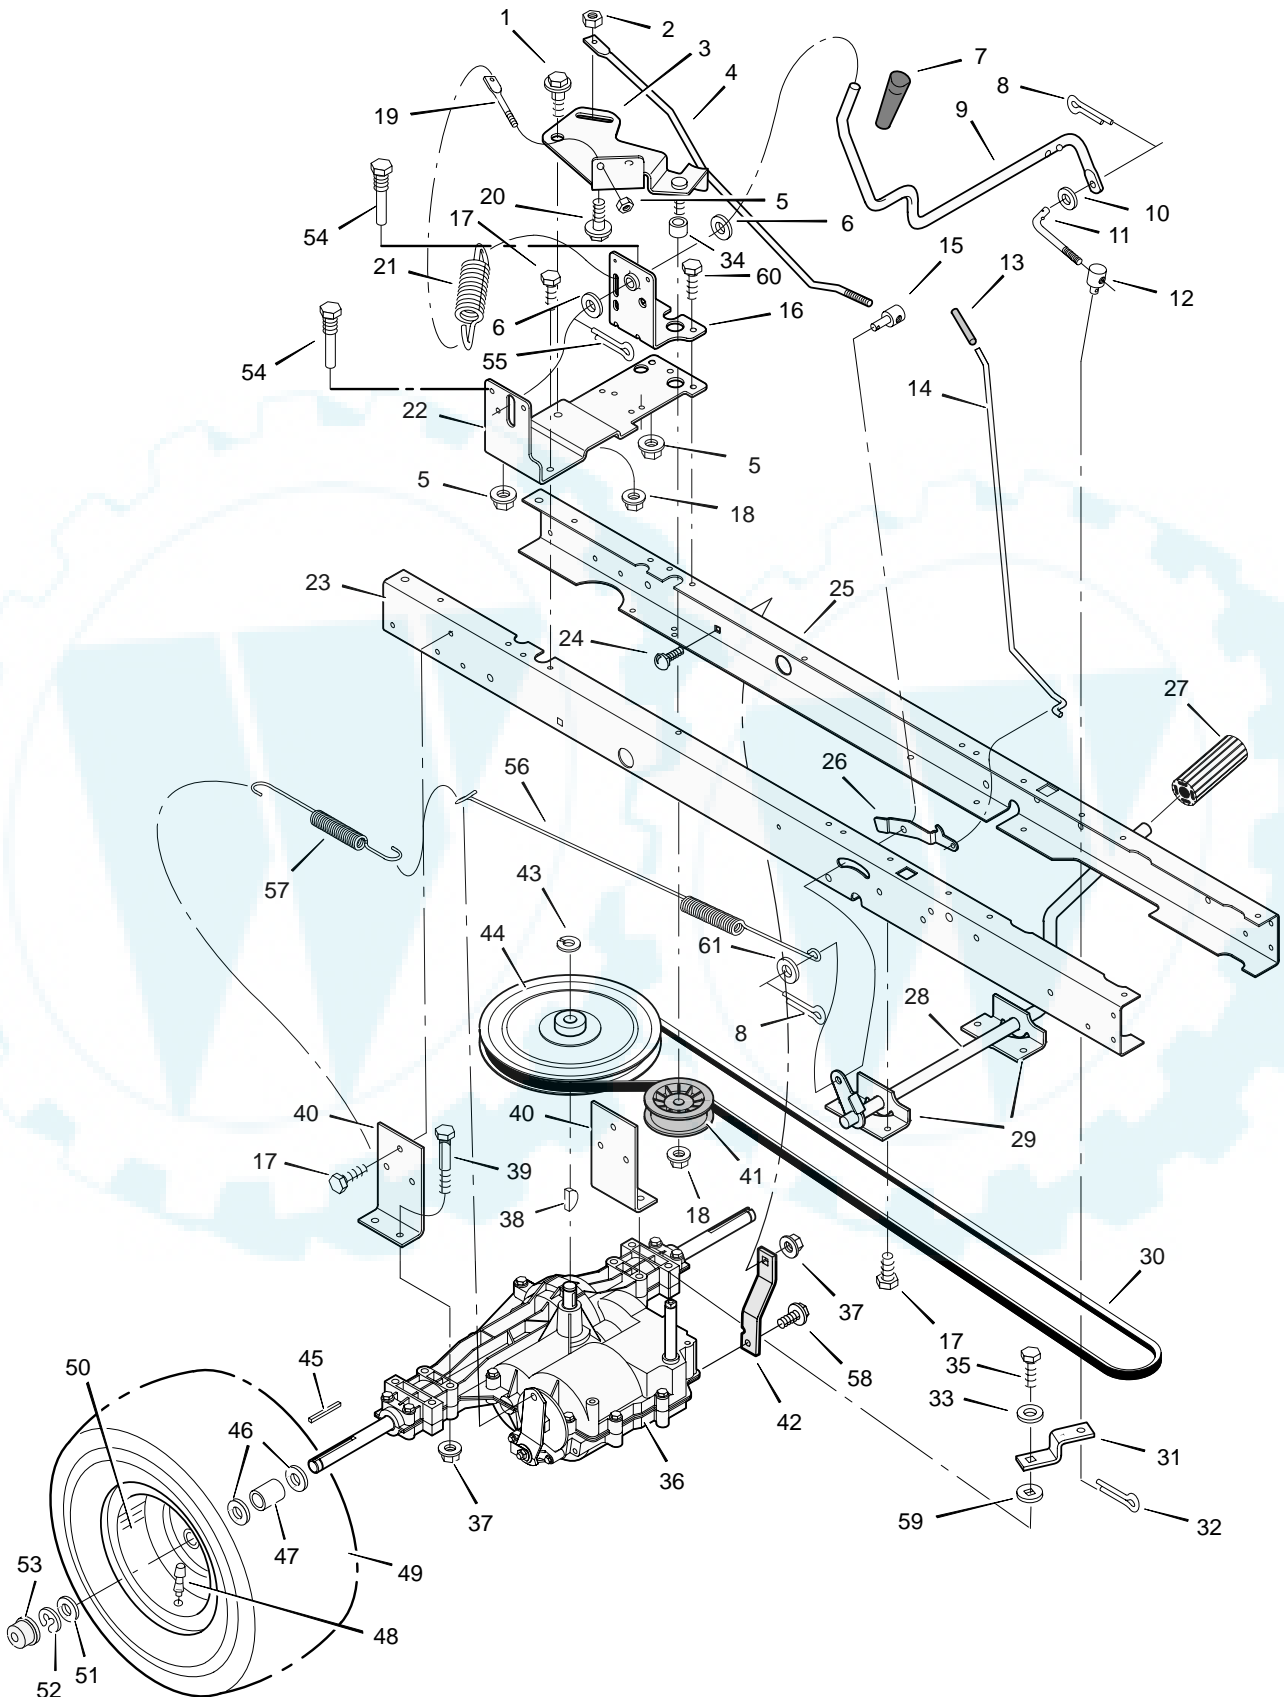

MODEL 385008x52A

REPAIR PARTS MOTION DRIVE

MODEL 385008x52A

REPAIR PARTS MOTION DRIVE

Key No.	Description	Part No.	Key No.	Description	Part No.
1	Bolt, Shoulder	009x39	32	Pin, Hair	0031x6
2	Nut, Hex	015x89	33	Washer	017x38
3	Arm, Idler	690173 Z	35	Bolt	06x105
4	Rod, Clutch	094041 Z	36	Transaxle **	—
5	Nut	015x79	37	Nut	015x88
6	Washer	17x102	38	Key, Woodruff	020697
7	Grip	092697	39	Bolt	01x155
8	Pin, Cotter	030x20	40	Bracket, Transaxle	094008E700
9	Lever, Shift	094043 Z	41	Pulley	690409
10	Washer	017x47 Z	42	Bracket, Transaxle Support	094433
11	Link, Shift	094044 Z	43	E-Ring	0011x7
12	Nut, Adjuster	021920	44	Pulley, Drive	095094
13	Grip	091079	45	Key, Square	021553
14	Rod, Parking Brake	1001271 Z	46	Washer	17x160
15	Nut, Adjuster	094815	47	Spacer, Transaxle	690554 Z
16	Bracket, Shift Pivot	1001303 Z	48	Stem, Valve	024373
17	Screw	26x249	49	Tire *	091923
18	Nut	015x84	—	Tube	407049
19	Mount, Stud Spring	094042 Z	50	Wheel & Tire Assembly	092288-601
20	Bolt, Shoulder	009x54	51	Washer	17x195
21	Spring, Extension	165x116	52	E-Ring	0011x3
22	Bracket, Right Shifter	1001302E700	53	Hub Cap	094618
23	Frame, Right	1001268E701	54	Guide, Belt	093349
24	Bolt, Carriage	002x53	55	Pin, Hair	0031x4
25	Frame, Left	1001269E701	56	Spring, Extension	165x115
26	Latch, Parking Brake	094045 Z	57	Spring, Extension	165x92
27	Pedal	021544	58	Screw	26x216
28	Lever, Brake/Clutch	094038E700	59	Washer	17x148
29	Bracket, Pedal	1001117E700	60	Screw	26x267
30	Belt, Motion Drive	037x87	61	Washer	17x169
31	Yoke, Shift	094031 Z			