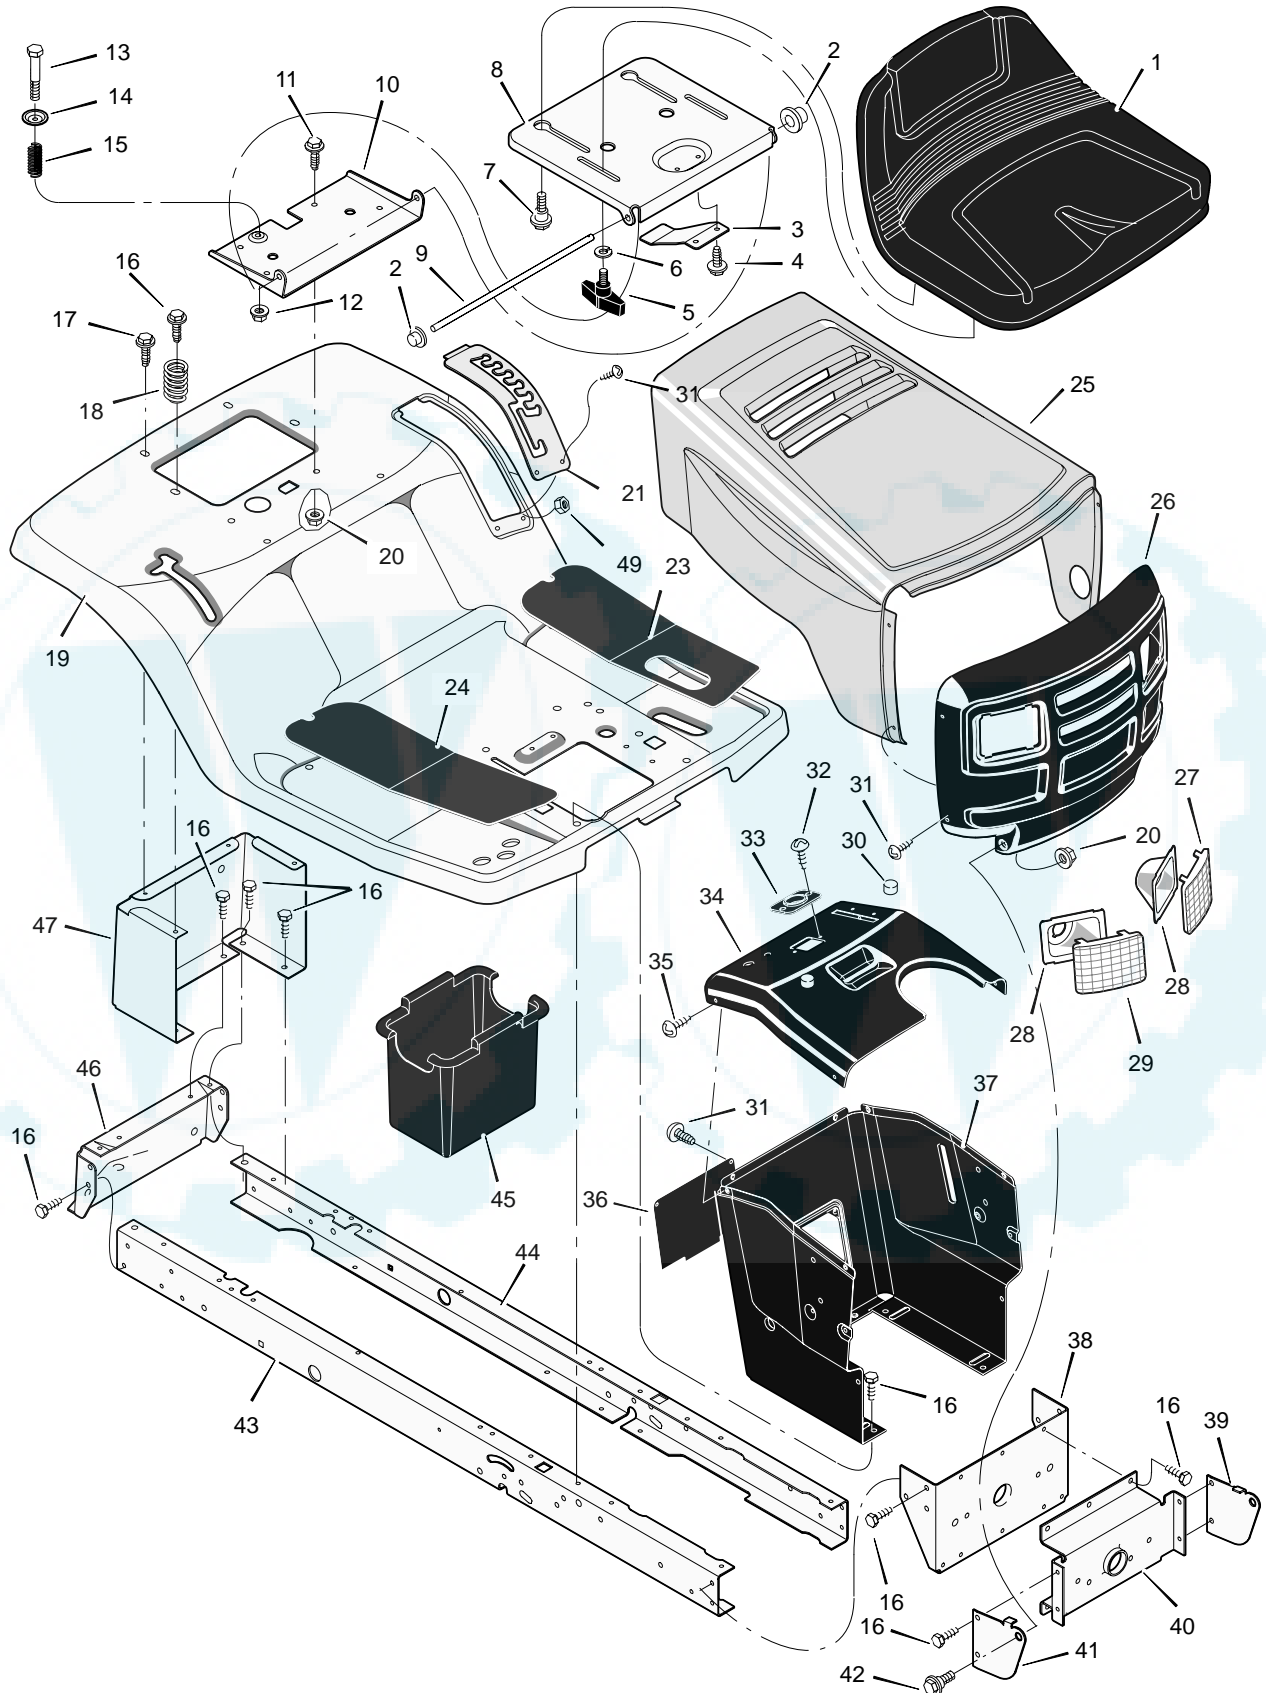

MODEL 385008x52A

REPAIR PARTS CHASSIS & HOOD

MODEL 385008x52A

REPAIR PARTS CHASSIS & HOOD

Key No.	Description	Part No.	Key No.	Description	Part No.
1	Seat	690566	26	Grille	094079E700
2	Cap, Push On	028x23	27	Lens, Left	094081
3	Spring	094057	28	Bezel	094807 Z
4	Screw	26x229	29	Lens, Right	094080
5	Bolt, Wing	1001054	30	Bumper	094744
6	Washer	017x47 Z	31	Screw	26x270
7	Bolt, Shoulder	009x56	32	Screw	26x238
8	Support, Seat	094154E700	33	Bearing, Steering	094075
9	Rod, Pivot	094156 Z	34	Dash	094074E700
10	Bracket, Pivot	094153E700	35	Screw	26x201
11	Bolt	001x45	36	Panel, Access	093007E700
12	Nut	015x89	37	Support, Dash	095318E700
13	Bolt, Shoulder	009x55	38	Bracket, Rear Hanger	1001270E700
14	Washer	094155 Z	39	Support, Left Grille	690544E700
15	Spring	164x31	40	Axle, Hanger	094007E700
16	Screw	26x249	41	Support, Right Grille	690543E700
17	Screw	26x263	42	Bolt, Shoulder	009x58
18	Spring	164x30	43	Frame, Right	1001268E701
19	Deck, Seat	095249E245	44	Frame, Left	1001269E701
20	Nut	015x88	45	Container, Battery	690424
21	Plate, Index	094829E700	46	Plate, Hitch	1001002E700
23	Mat, Left	094999	47	Panel, Rear	690434E700
24	Mat, Right	094998	49	Nut	015x81
25	Hood	1001492E245	—	Instruction Book & Parts List	F-020741L