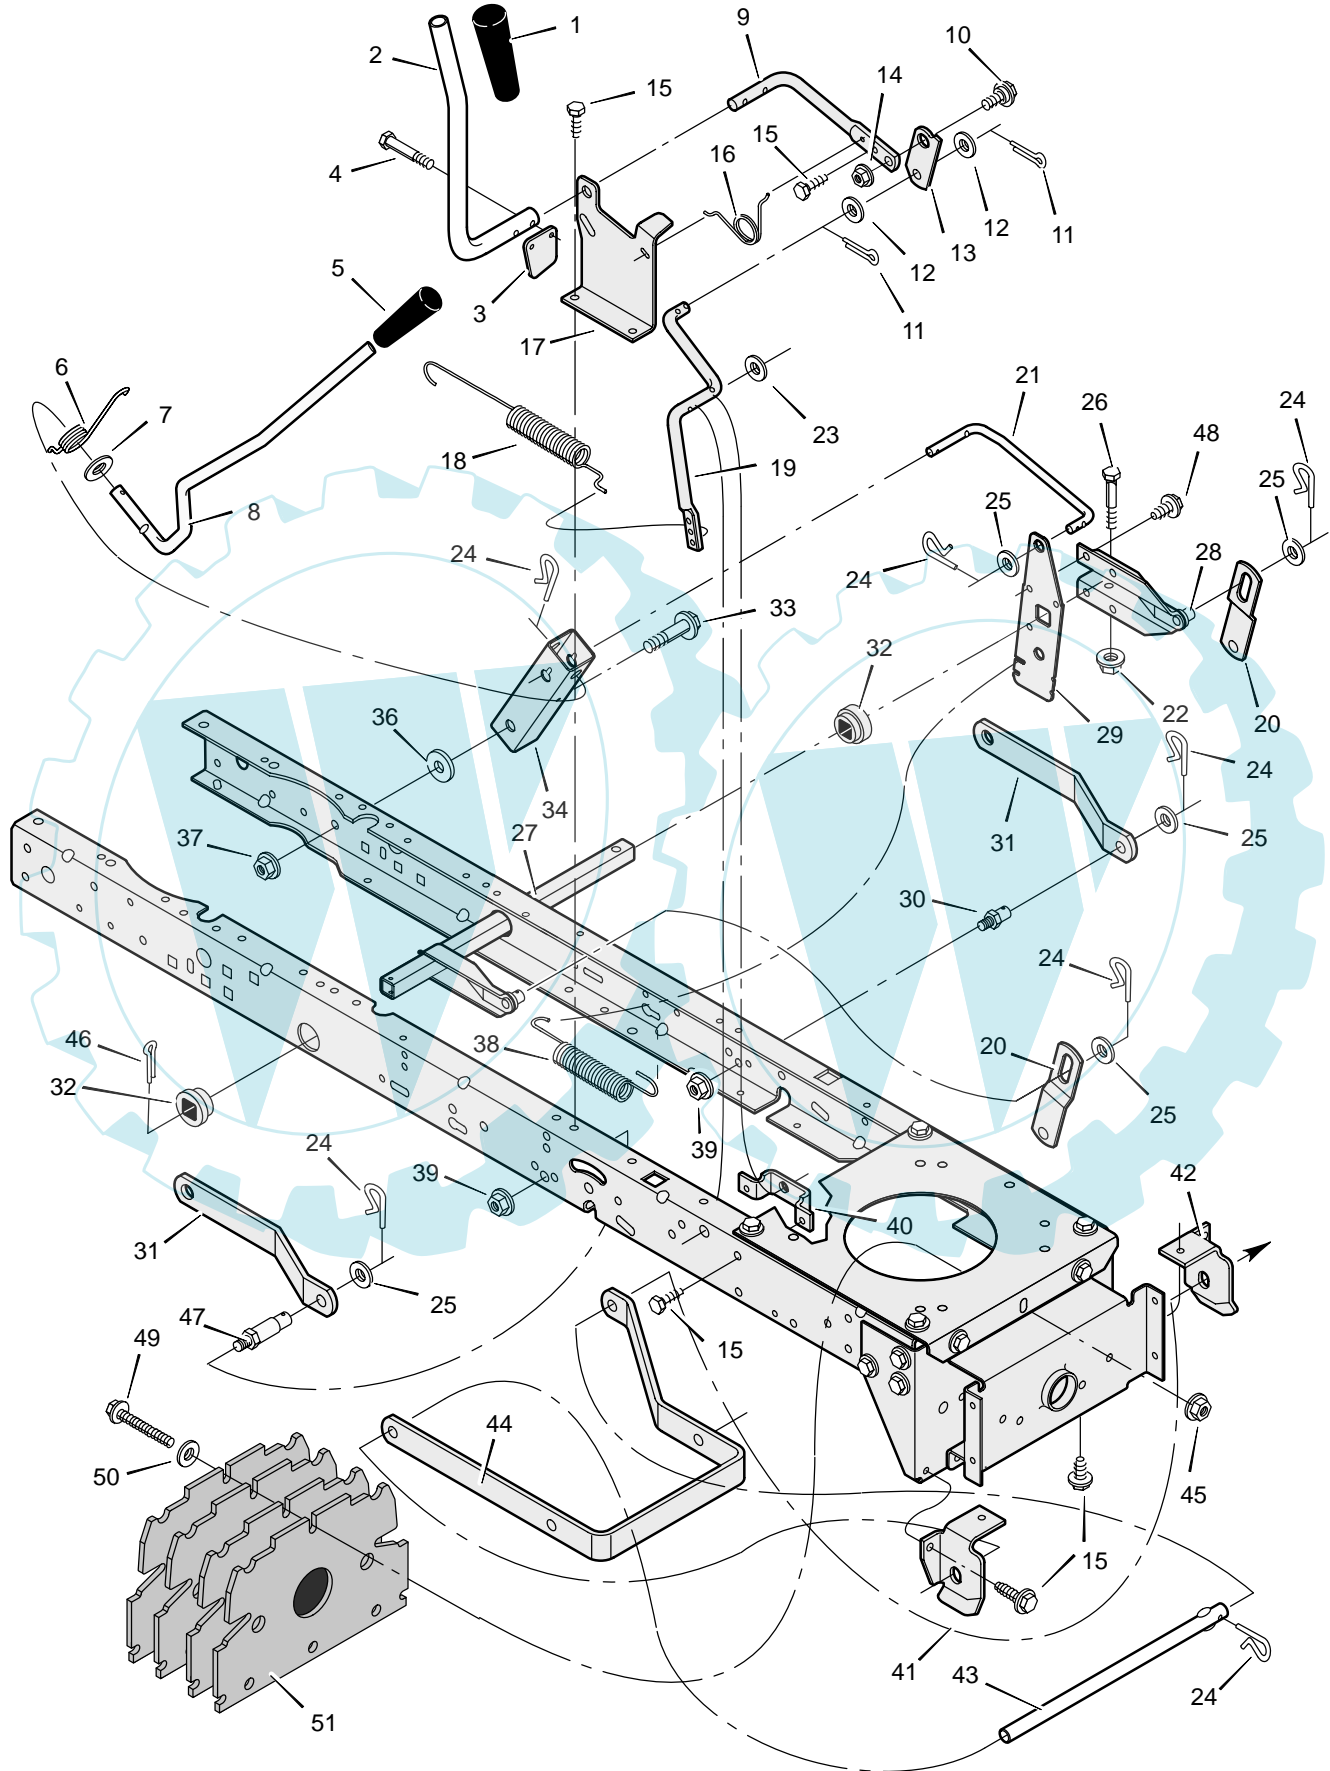

MODEL 312002x98A

REPAIR PARTS MOWER HOUSING SUSPENSION

MODEL 312002x98A

**REPAIR PARTS
MOWER HOUSING SUSPENSION**

Key No.	Description	Part No.	Key No.	Description	Part No.
1	Grip	092698	26	Bolt, Hex	001x74
2	Handle, PTO	094157 Z	27	Arm Assembly, Right Lift	690386E700
3	Pad, Switch	094022 Z	28	Arm, Right Lift	094180E700
4	Bolt	0025x3	29	Plate, Lift Arm	094030E700
5	Grip	092697	30	Pin	094067
6	Spring	166x40	31	Bracket, Rear Suspension	094055E701
7	Washer	17x103	32	Bushing, Lift Tube	094065
8	Handle, Lift	690533	33	Bolt, Shoulder	009x53
9	Lever, PTO	094017 Z	34	Bracket, Pivot	094015E700
10	Bolt, Shoulder	009x39	36	Washer	17x191
11	Pin, Cotter	030x20	37	Nut, Flange	015x84
12	Washer	017x57	38	Spring	165x117
13	Link, PTO	094004 Z	39	Nut, Flange	015x68
14	Nut, Flange	015x84	40	Bracket, PTO	094005E700
15	Screw	26x249	41	Hanger, Right Deck	094026E700
16	Spring	166x39	42	Hanger, Left Deck	094027E700
17	Bracket, PTO	094018E701	43	Rod, Hanger	094158 Z
18	Spring	165x116	44	Hanger, Front	690381E700
19	Crank, PTO	690394E701	45	Nut, Flange	015x89
20	Link, Lift	094053E701	46	Pin, Cotter	030x49
21	Link, Lift Handle	094028 Z	47	Pin, Threaded Shoulder	690382
22	Nut, Flange	15x118	48	Screw	026x49
23	Washer	017x57	49	Bolt, Hex	01x106
24	Pin, Hair	0031x4	50	Washer	017x38
25	Washer	017x91	51	Plate, Weight (4 Required)	690370E701