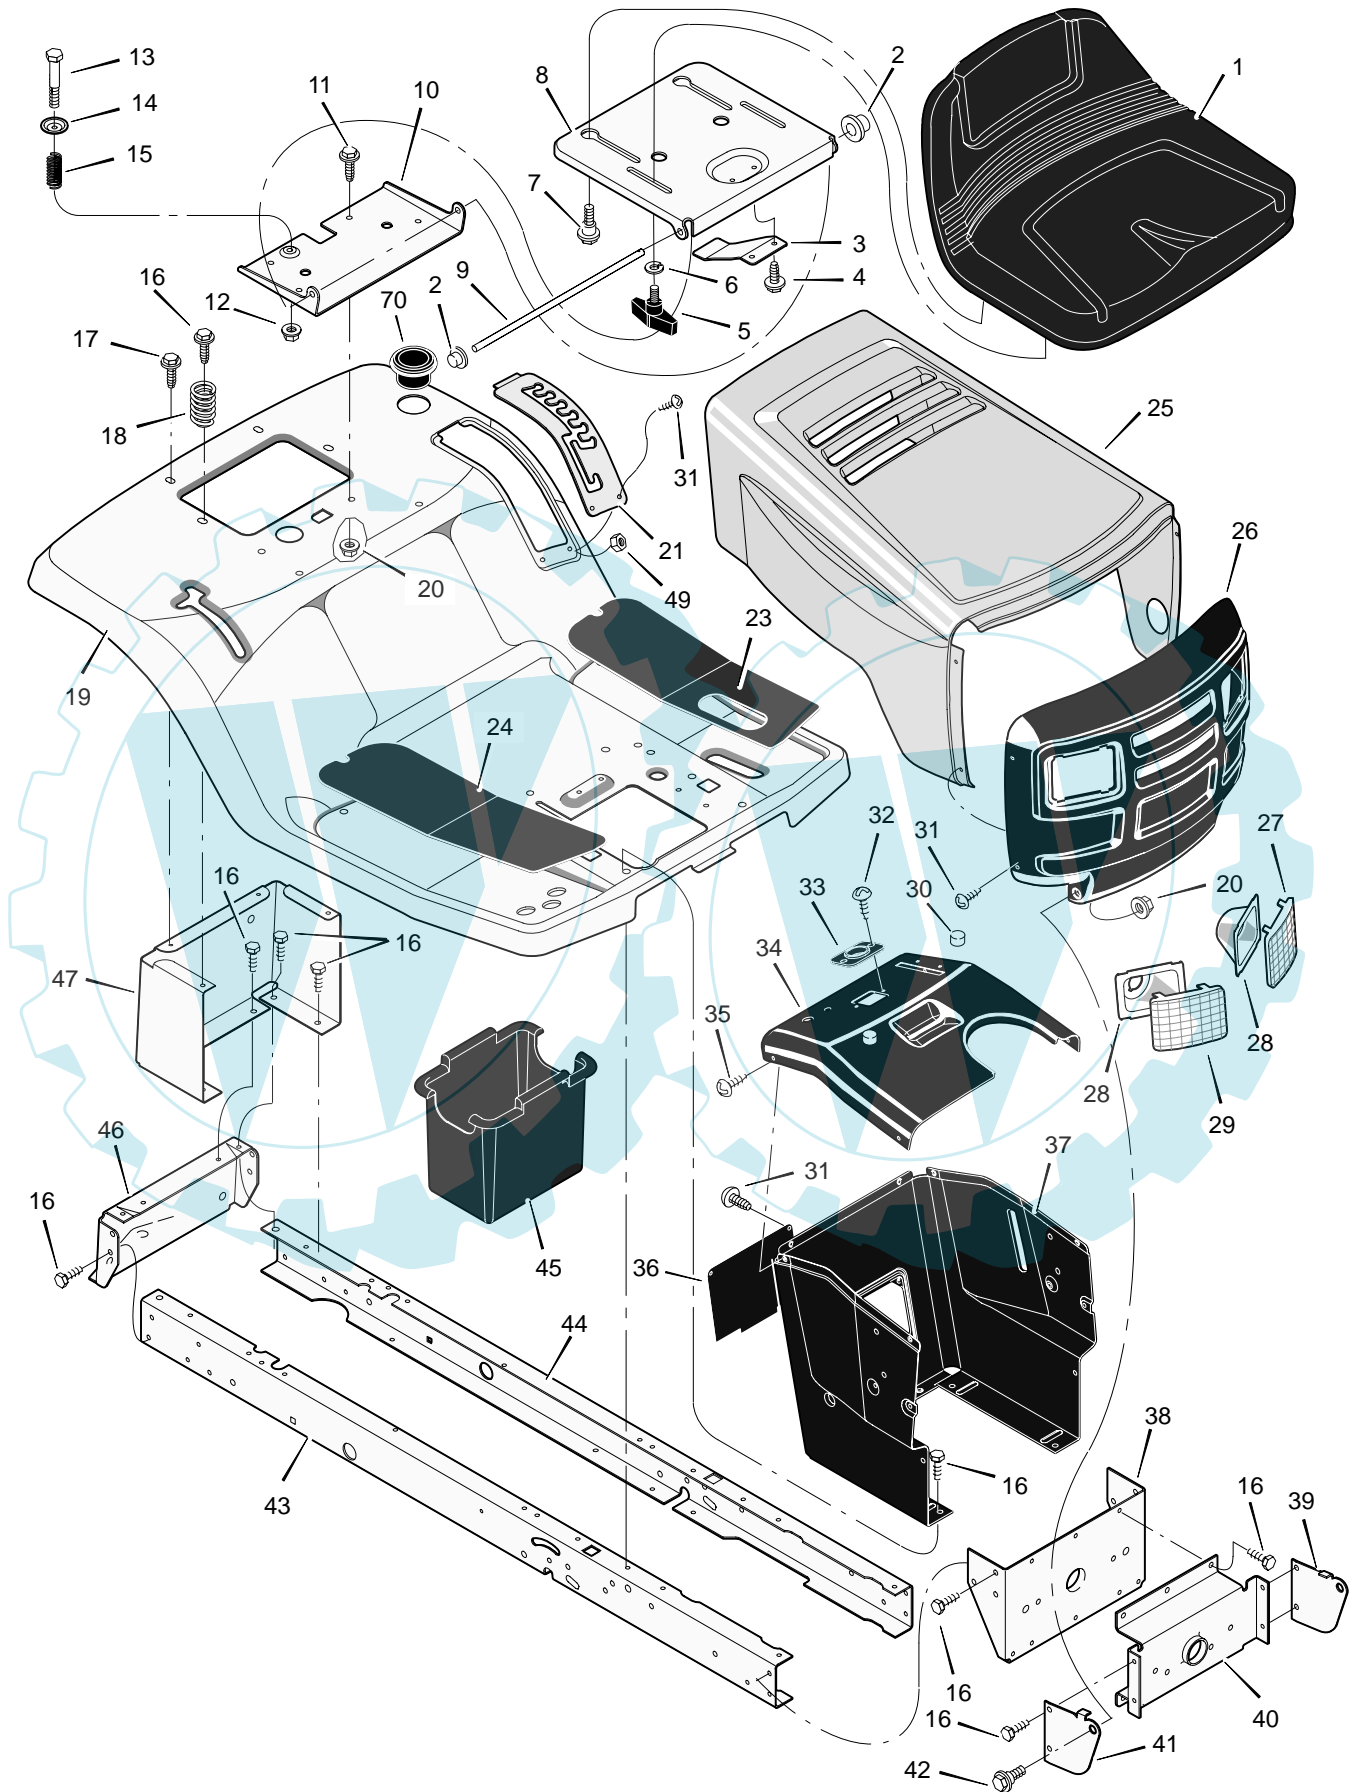

MODEL 312000x68B

REPAIR PARTS CHASSIS & HOOD

MODEL 312000x68B

REPAIR PARTS CHASSIS & HOOD

Key No.	Description	Part No.	Key No.	Description	Part No.
1	Seat	690566	27	Lens, Left	094081
2	Cap, Push On	028x23	28	Bezel	094807 Z
3	Spring	094057	29	Lens, Right	094080
4	Screw	26x229	30	Plug, Dome	1001591
5	Bolt, Wing	1001054	31	Screw	26x270
6	Washer	017x47	32	Screw	26x238
7	Bolt, Shoulder	009x56	33	Bearing, Steering	1001491
8	Support, Seat	094154E700	34	Dash	1001584E700
9	Rod, Pivot	094156 Z	35	Screw	26x201
10	Bracket, Pivot	094153E700	36	Panel, Access	093007E700
11	Bolt	001x45	37	Support, Dash	095318E700
12	Nut	015x89	38	Bracket, Rear Hanger	1001270E700
13	Bolt, Shoulder	009x55	39	Support, Left Grille	094083E700
14	Washer	094155 Z	40	Axle, Hanger	094007E700
15	Spring	164x31	41	Support, Right Grille	094082E700
16	Screw	26x249	42	Bolt, Shoulder	009x58
17	Screw	26x263	43	Frame, Right	1001268E701
18	Spring	164x30	44	Frame, Left	1001269E701
19	Deck, Seat	1001558E700	45	Container, Battery	690424
20	Nut	015x88	46	Plate, Hitch	1001002E700
21	Plate, Index	094151E700	47	Panel, Rear	690434E700
23	Mat, Left	094999	48	Screw	26x277
24	Mat, Right	094998	49	Nut	015x81
25	Hood	1001492E700	70	Holder, Cup	1001542
26	Grille	094079E700	--	Instruction Book & Parts List	F-030746L