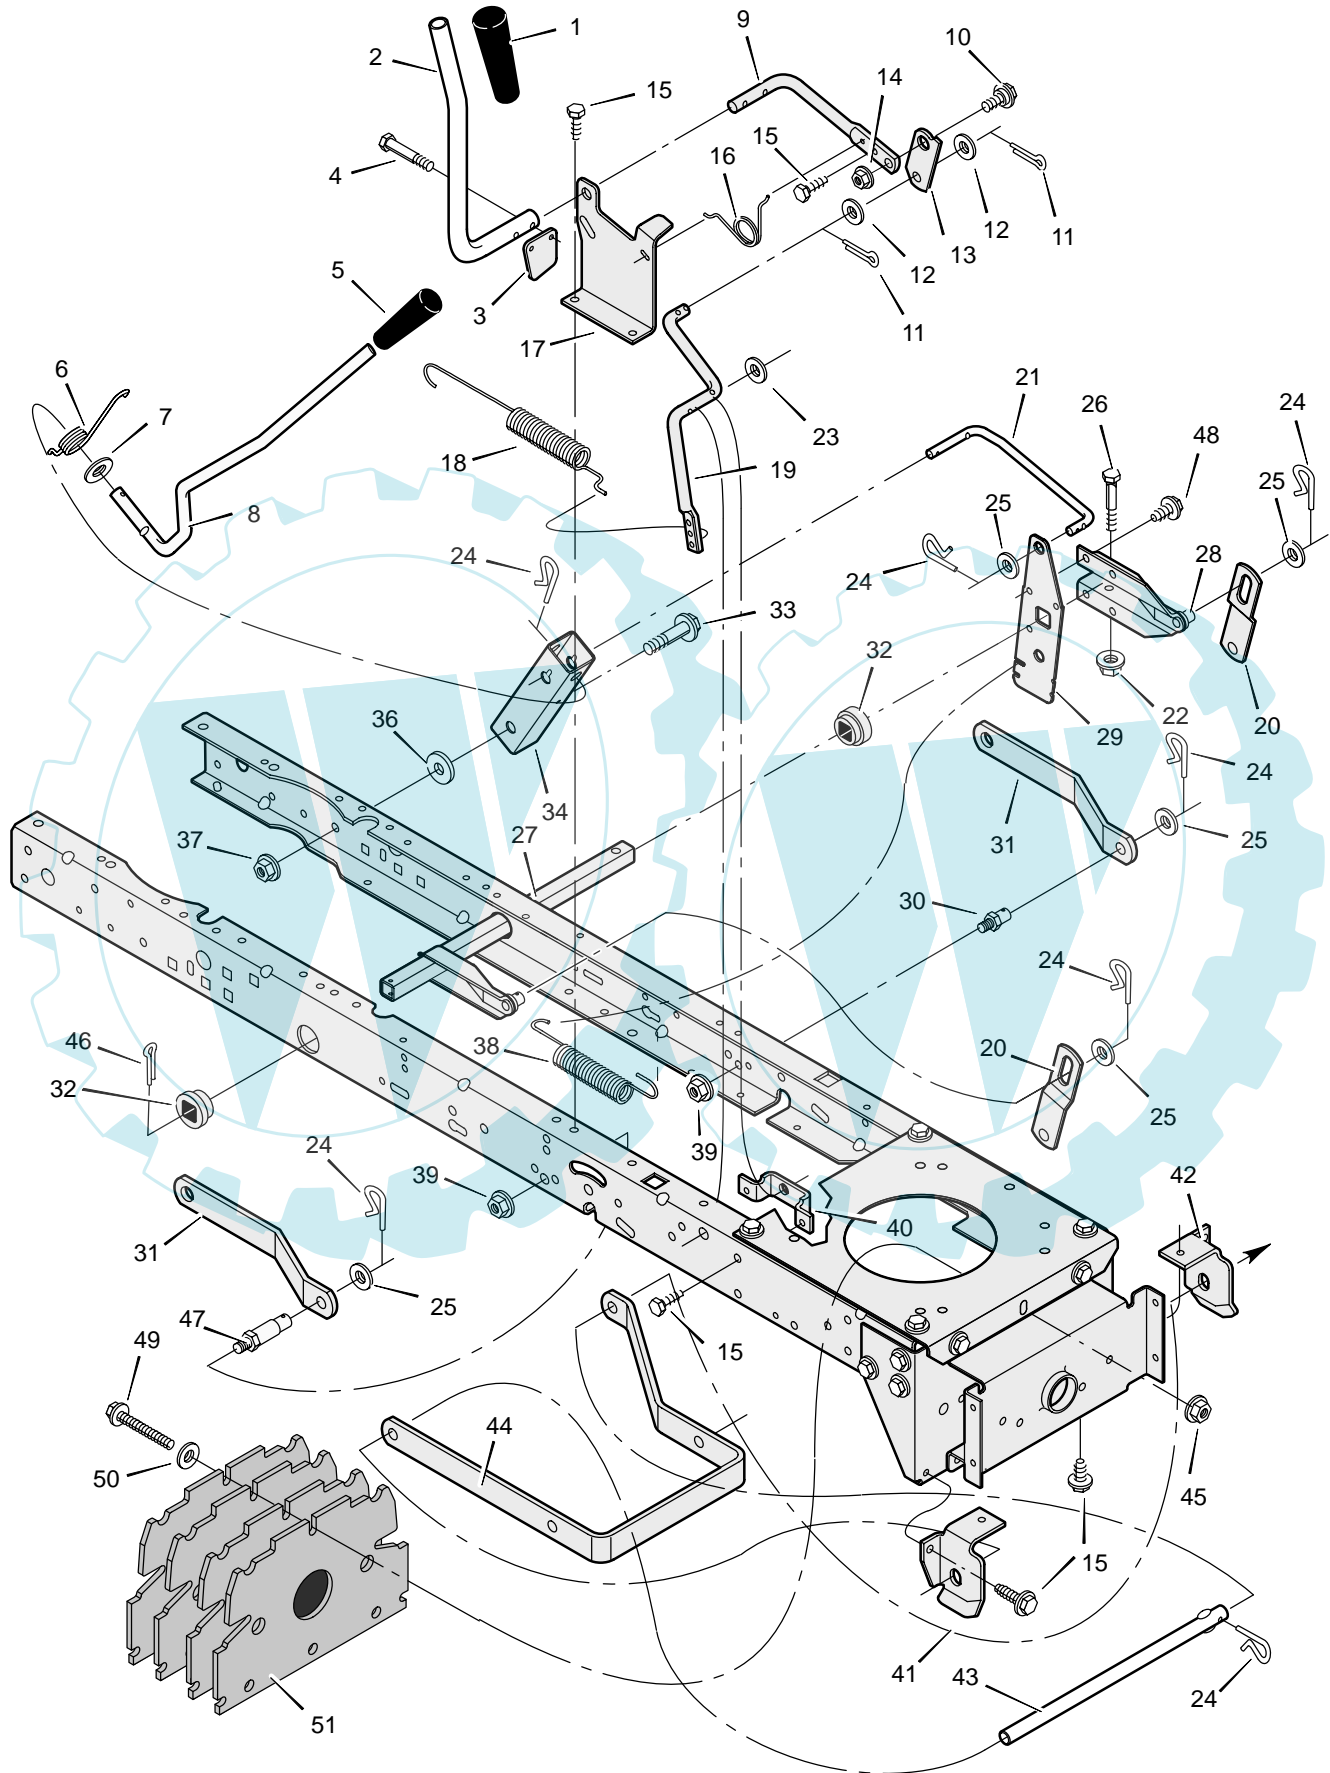

MODEL 312000x68B

REPAIR PARTS
MOWER HOUSING SUSPENSION

MODEL 312000x68B

**REPAIR PARTS
MOWER HOUSING SUSPENSION**

Key No.	Description	Part No.	Key No.	Description	Part No.
1	Grip	092698	26	Bolt, Hex	001x74
2	Handle, PTO	094157 Z	27	Arm Assembly, Right Lift	690386E700
3	Pad, Switch	094022 Z	28	Arm, Right Lift	094180E700
4	Bolt	0025x3	29	Plate, Lift Arm	094030E700
5	Grip	092697	30	Pin	094067
6	Spring	166x40	31	Bracket, Rear Suspension	094055E700
7	Washer	17x103	32	Bushing, Lift Tube	094065
8	Handle, Lift	690533	33	Bolt, Shoulder	009x53
9	Lever, PTO	094017 Z	34	Bracket, Pivot	094015E700
10	Bolt, Shoulder	009x39	36	Washer	17x191
11	Pin, Cotter	030x20	37	Nut, Flange	015x84
12	Washer	017x57	38	Spring	165x117
13	Link, PTO	094004 Z	39	Nut, Flange	015x68
14	Nut, Flange	015x84	40	Bracket, PTO	094005E700
15	Screw	26x249	41	Hanger, Right Deck	094026E700
16	Spring	166x39	42	Hanger, Left Deck	094027E700
17	Bracket, PTO	094018E700	43	Rod, Hanger	094158 Z
18	Spring	165x116	44	Hanger, Front	690381E700
19	Crank, PTO	690394E700	45	Nut, Flange	015x89
20	Link, Lift	094053E700	46	Pin, Cotter	030x49
21	Link, Lift Handle	094028E700	47	Pin, Threaded Shoulder	690382
22	Nut, Flange	15x118	48	Screw	026x49
23	Washer	017x57	49	Bolt, Hex	01x106
24	Pin, Hair	0031x4	50	Washer	017x38
25	Washer	017x91	51	Plate, Weight	690370E700