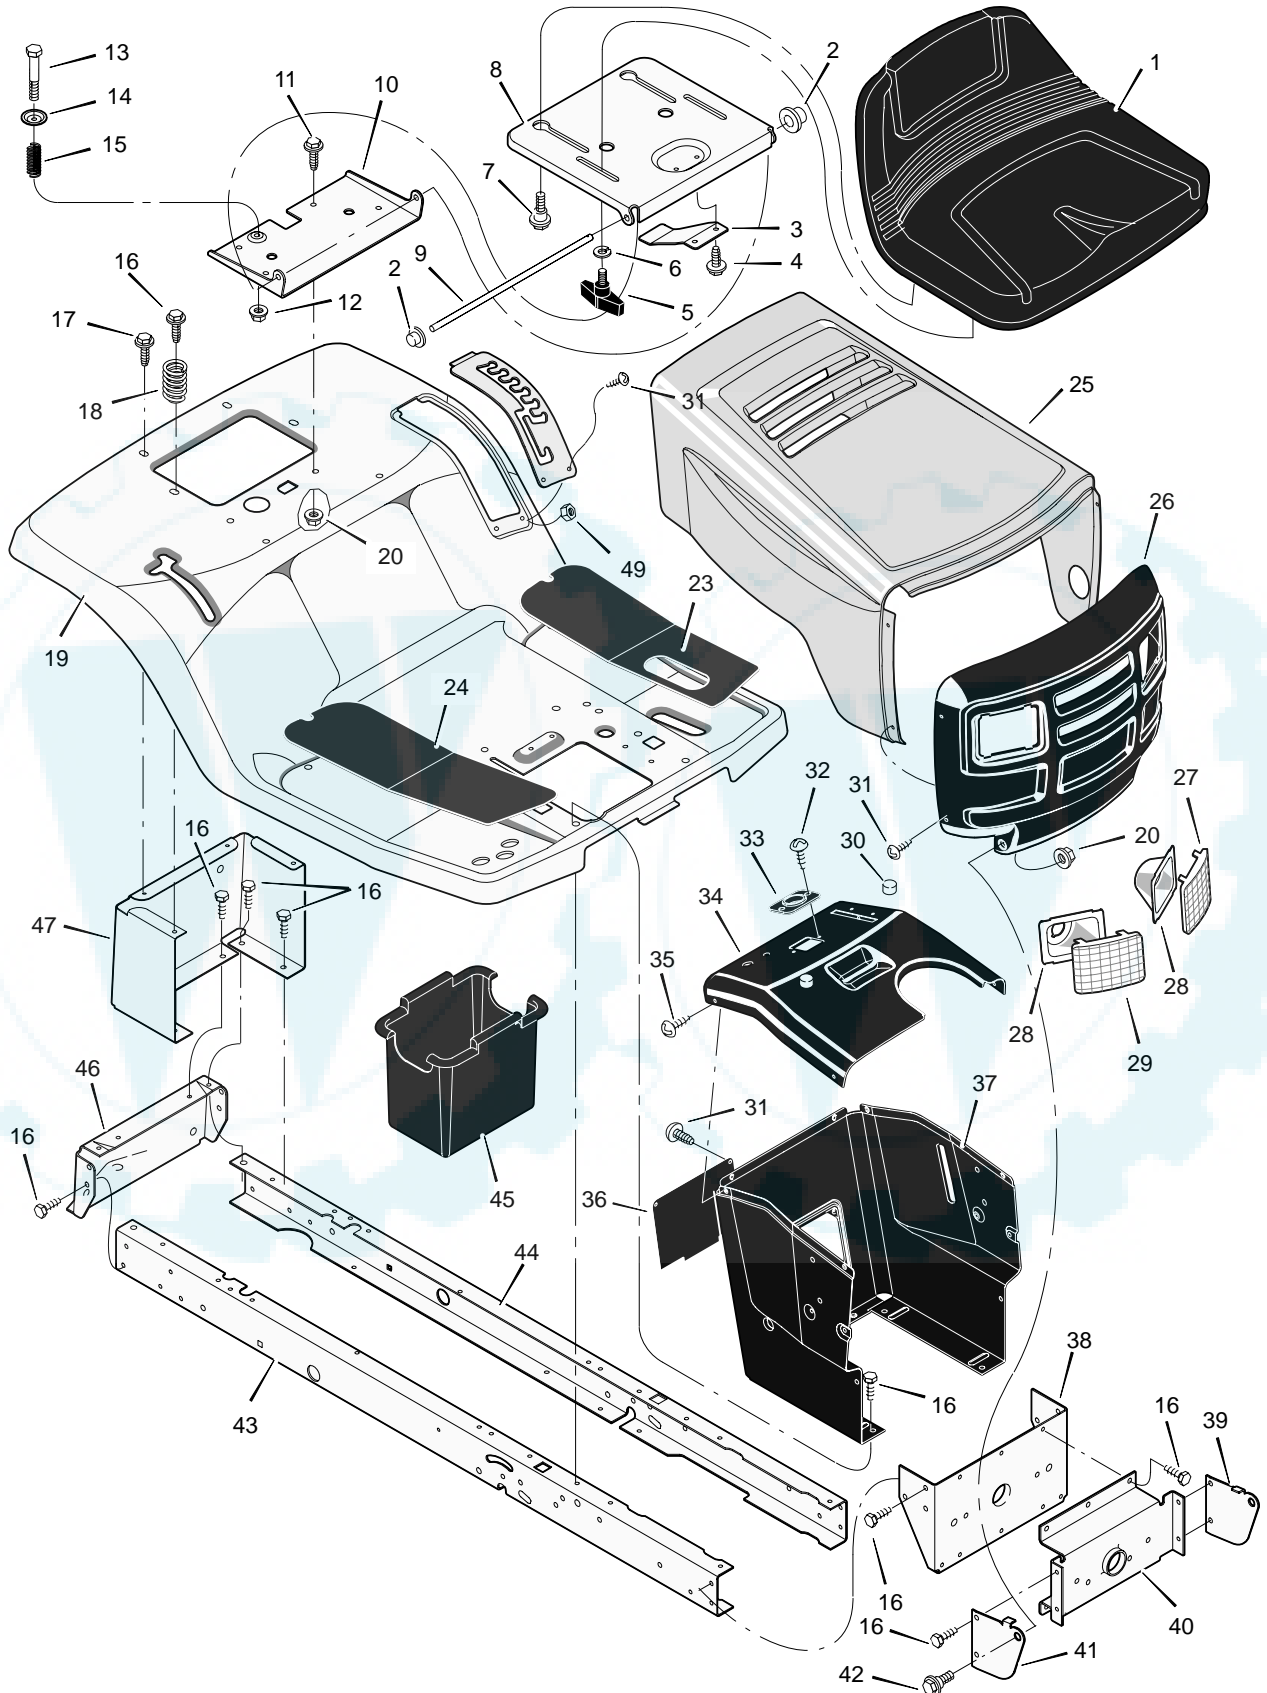

MODEL 312000x68A

REPAIR PARTS CHASSIS & HOOD

MODEL 312000x68A

REPAIR PARTS CHASSIS & HOOD

Key No.	Description	Part No.	Key No.	Description	Part No.
1	Seat	690566	27	Lens, Left	094081
2	Cap, Push On	028x23	28	Bezel	094807 Z
3	Spring	094057	29	Lens, Right	094080
4	Screw	26x229	30	Bumper	094744
5	Bolt, Wing	1001054	31	Screw	26x270
6	Washer	017x47	32	Screw	26x238
7	Bolt, Shoulder	009x56	33	Bearing, Steering	1001491
8	Support, Seat	094154E700	34	Dash	094074E700
9	Rod, Pivot	094156 Z	35	Screw	26x201
10	Bracket, Pivot	094153E700	36	Panel, Access	093007E700
11	Bolt	001x45	37	Support, Dash	095318E700
12	Nut	015x89	38	Bracket, Rear Hanger	1001270E700
13	Bolt, Shoulder	009x55	39	Support, Left Grille	094083E700
14	Washer	094155 Z	40	Axle, Hanger	094007E700
15	Spring	164x31	41	Support, Right Grille	094082E700
16	Screw	26x249	42	Bolt, Shoulder	009x58
17	Screw	26x263	43	Frame, Right	1001268E701
18	Spring	164x30	44	Frame, Left	1001269E701
19	Deck, Seat	095249E700	45	Container, Battery	690424
20	Nut	015x88	46	Plate, Hitch	1001002E700
21	Plate, Index	094151E700	47	Panel, Rear	690434E700
23	Mat, Left	094999	48	Screw	26x277
24	Mat, Right	094998	49	Nut	015x81
25	Hood	1001492E700	—	Instruction Book & Parts List	F-020739L
26	Grille	094079E700			