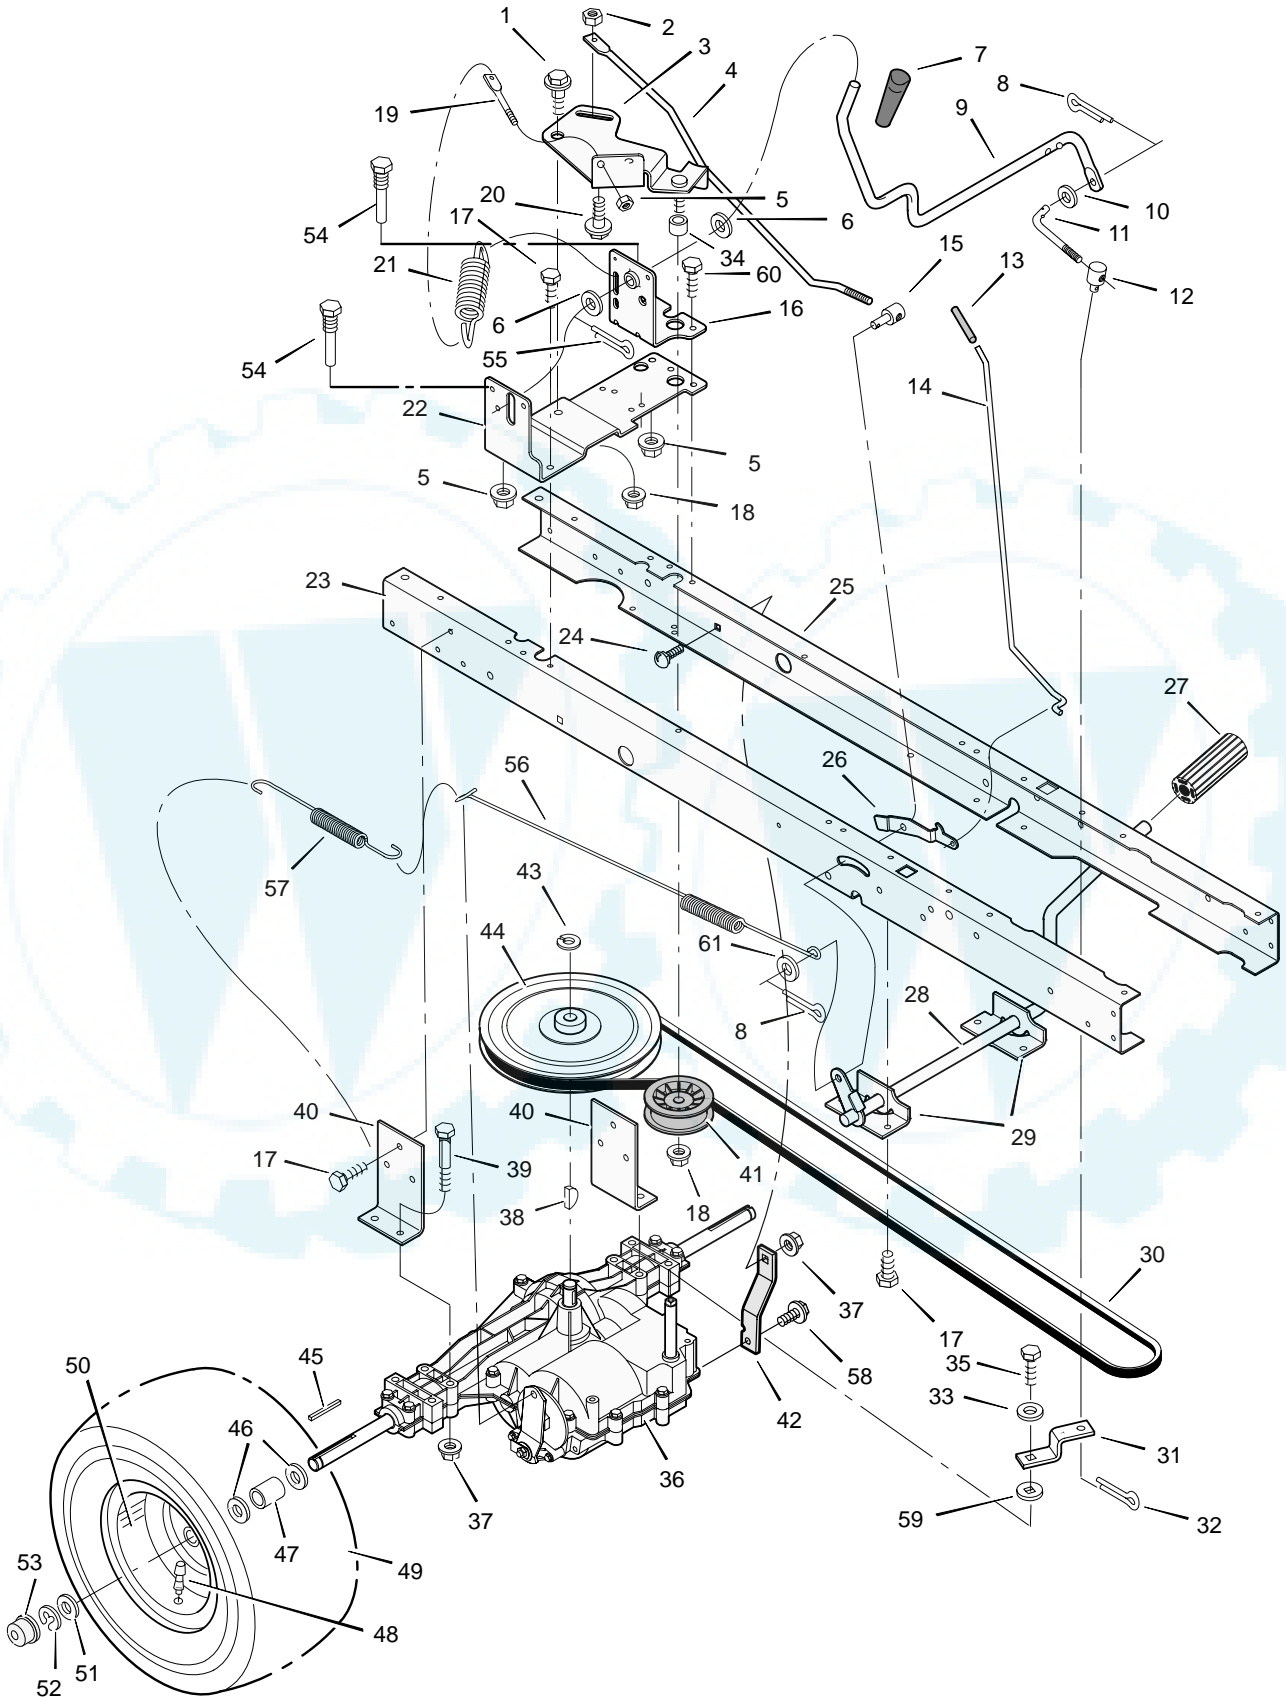

MODEL 312000x68A

REPAIR PARTS MOTION DRIVE

MODEL 312000x68A

REPAIR PARTS MOTION DRIVE

Key No.	Description	Part No.	Key No.	Description	Part No.
1	Bolt, Shoulder	009x39	32	Pin, Hair	0031x6
2	Nut, Hex	015x89	33	Washer	017x38
3	Arm, Idler	690273	35	Bolt	06x105
4	Rod, Clutch	094041 Z	36	Transaxle	—
5	Nut	015x79	37	Nut	015x88
6	Washer	17x102	38	Key, Woodruff	20697
7	Grip	092697	39	Bolt	01x155
8	Pin, Cotter	030x20	40	Bracket, Transaxle	094008E700
9	Lever, Shift	094043 Z	41	Pulley	690409
10	Washer	017x47 Z	42	Bracket, Transaxle Support	094433
11	Link, Shift	094044 Z	43	E-Ring	0011x7
12	Nut, Adjuster	021920	44	Pulley, Drive	095094
13	Grip	091079	45	Key, Square	021553
14	Rod, Parking Brake	1001245 Z	46	Washer	17x160
15	Nut, Adjuster	094815	47	Spacer, Transaxle	690554 Z
16	Bracket, Shift Pivot	1001303 Z	48	Stem, Valve	024373
17	Screw	26x249	49	Tire *	776114
18	Nut	015x84	—	Tube	407049
19	Mount, Stud Spring	094042 Z	50	Wheel & Tire Assembly	690376-601
20	Bolt, Shoulder	009x54	51	Washer	17x195
21	Spring, Extension	165x116	52	E-Ring	0011x3
22	Bracket, Right Shifter	1001302E700	53	Hub Cap	094618
23	Frame, Right	1001268E701	54	Guide, Belt	093349
24	Bolt, Carriage	002x53	55	Pin, Hair	0031x4
25	Frame, Left	1001269E701	56	Spring, Extension	165x141
26	Latch, Parking Brake	094045 Z	57	Spring, Extension	165x92
27	Pedal	021544	58	Screw	26x216
28	Lever, Brake/Clutch	094038E700	59	Washer	17x148
29	Bracket, Pedal	1001117E700	60	Screw	26x267
30	Belt, Motion Drive	037x87	61	Washer	17x169
31	Yoke, Shift	094031 Z			