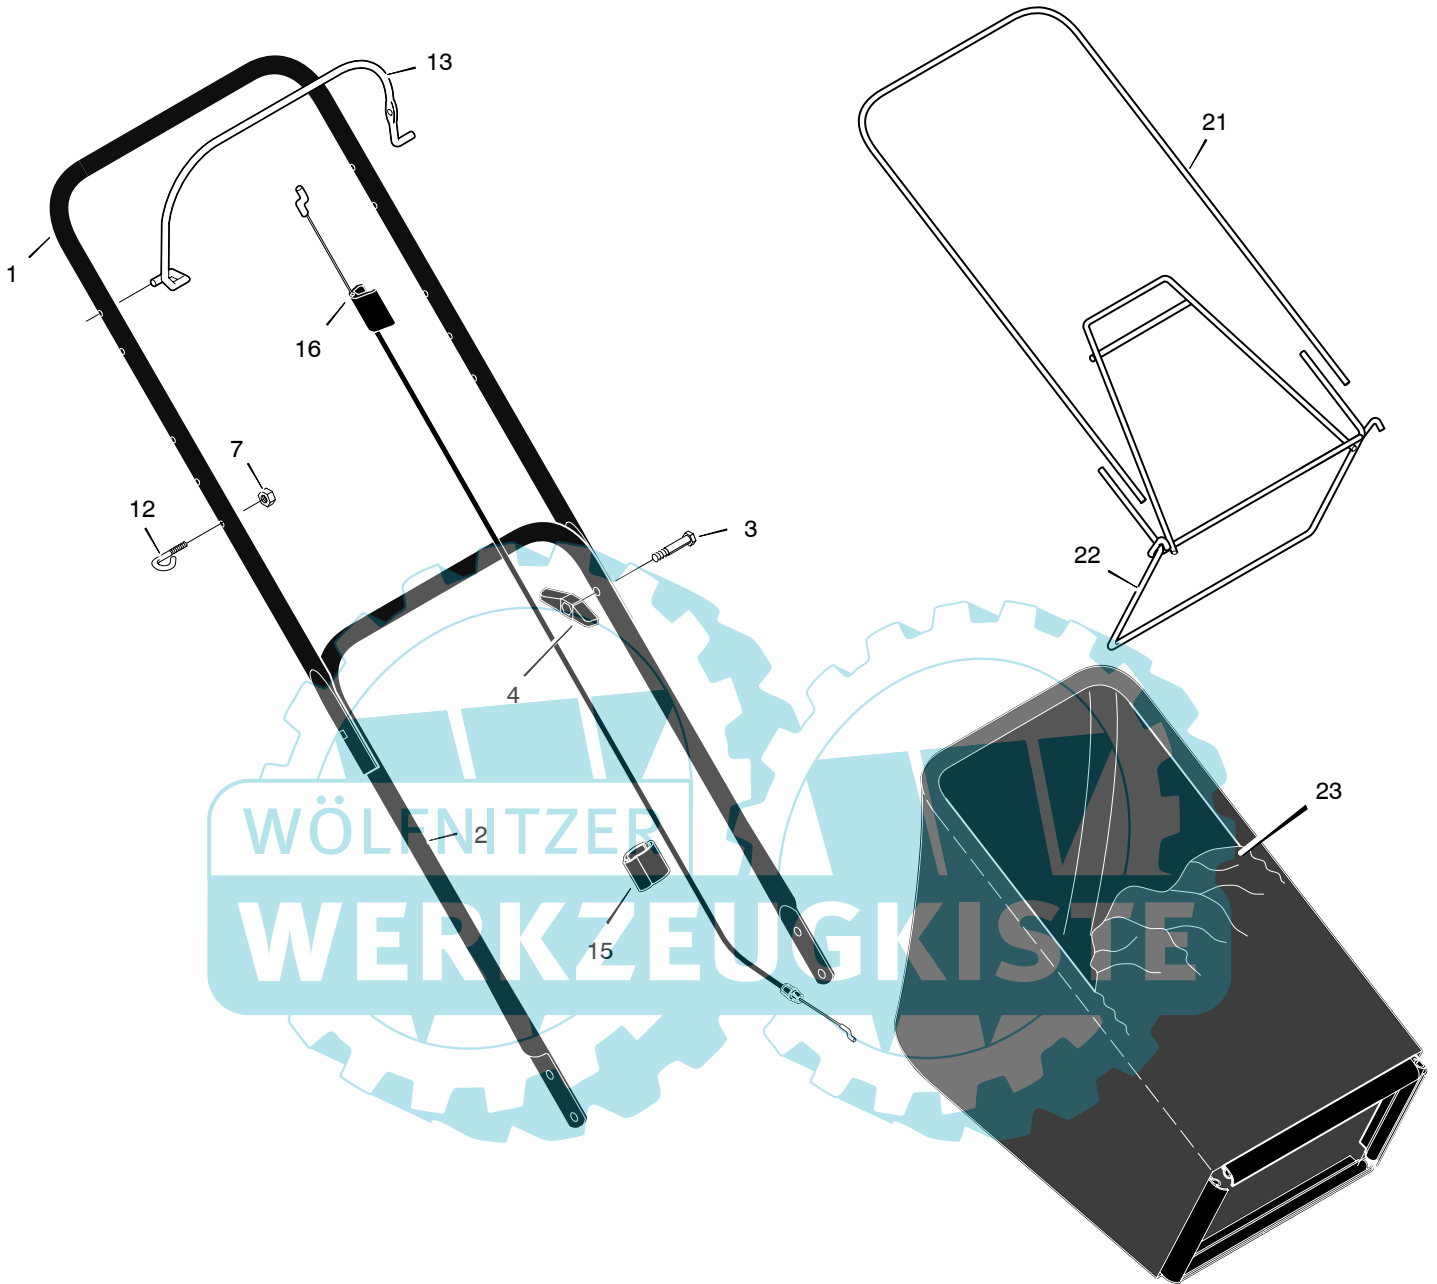

2	- - - -	Engine	14	17x137	Washer, Belleville	25	672612	Door, Rear
3	002x81	Bolt, Carriage	15	17x124	Washer	26	166x44	Spring
4	672605	Adjuster, Left Rear Height	16	01x153	Bolt	27	671970	Guard, Rear
5	028x49	Push Retainer	17	672763E701	Blade	28	071597	Wheel
6	1101239E245	Bracket, Left Handle	18	672503	Adapter, Blade	29	1101238E245	Bracket, Right Handle
7	672601	Adjuster, Left Front Height	19	672600	Adjuster, Right Front Height	30	672604	Adjuster, Right Rear Height
8	015x68	Nut, Flange	20	0025x6	Bolt, Engine	31	26x245	Screw
10	1102044E701	Extension, Rear	22	001x45	Bolt	74	071495	Knob
12	672122	Hub Cap - Optional	23	015x79	Nut, Flange	--	F-050452L	Instruction Book
13	015x84	Nut, Flange	24	215x17 Z	Rod, Pivot			
					60			

**HANDLE & BAG ASSEMBLY**

1	1101555E701	Handle, Upper (Gray)	7	15x116	Locknut	16	1102093	Engine Stop Cable
2	1102085E701	Handle, Lower (Gray)	12	071530	Guide, Rope	21	071592	Frame, Top (Optional)
3	002x77	Bolt	13	1101963E701	Engine Stop Lever	22	672905	Frame Assembly (Optional)
4	071294	Knob, Plastic	15	1101353	Fastener, Cable	23	1101032	Bag, Cloth (Optional)