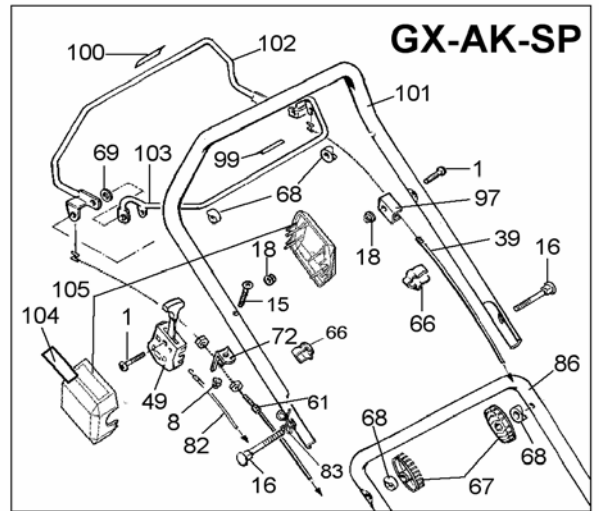

# GT 53 S - GX 52 S - GX 53 S - AK 53 S - SP 53 S

POS.	CODICE	I	F	D	GB	E	GT 53	GX 52	GX 53	AK 53	SP 53	
1	CP060640	VITE TC	VIS	SCHRAUBE	SCREW	TORNILLO	2	2	2	2	2	
2	CP030825	VITE TE	VIS	SCHRAUBE	SCREW	TORNILLO	1	1	1	1	1	
3	CP030845	VITE TE	VIS	SCHRAUBE	SCREW	TORNILLO	3	3	3	3	3	
4	CP032813	RONDELLA	RONDELLE	SCHEIBE	WASHER	ARANDELA	2	2	2	2	2	
4	CP032913	RONDELLA	RONDELLE	SCHEIBE	WASHER	ARANDELA	4 X RUOTE CP047118.98 - CP053128.98					
5	CP032908	RONDELLA	RONDELLE	SCHEIBE	WASHER	ARANDELA	5	5	5	5	5	
6	CP032913	RONDELLA	RONDELLE	SCHEIBE	WASHER	ARANDELA	2	2	2	2	2	
7	CP034615	RIVETTO	RIVET	NIET	RIVET	CLAVO	4	4	4	4	4	
8	CP044906	DADO	ÉCROU	MUTTER	KNOB	ESPARRAGO	1	1	1	1	1	
9	CP035905	RASAMENTO	RONDELLE	SCHEIBE	WASHER	ARANDELA	2	2	2	2	2	
10	CP037305	CHIAVETTA	CLAVETTE	SCHLÜSSELCHEN	WOODRUFF KEY	CHAVETA	2	2	2	2	2	
11	CP037406	CHIAVETTA	CLAVETTE	SCHLÜSSELCHEN	WOODRUFF KEY	CHAVETA	1 (fino a / till 03/1999)					
12	CP038226	CUSCINETTO 12X24	ROULEMENT	KUGELLAGER	BALL BEARING	COJINETE	4	4	4	4	4	
12	CP038228	CUSCINETTO	ROULEMENT	KUGELLAGER	BALL BEARING	COJINETE	4 X RUOTE CP053128.98					
13	CP040226	BOCCOLA	BOUCLE	BÜCHSE	BUSH	COJINETE					4	
13	CP038227	CUSCINETTO 12X24	ROULEMENT	KUGELLAGER	BALL BEARING	COJINETE	4	4	4	4	4	
13	CP038228	CUSCINETTO	ROULEMENT	KUGELLAGER	BALL BEARING	COJINETE	4 X RUOTE CP047118.98					
14	CP038228	CUSCINETTO	ROULEMENT	KUGELLAGER	BALL BEARING	COJINETE	2	2	2	2	2	
15	CP040630	VITE TTQST	VIS	SCHRAUBE	SCREW	TORNILLO	1	1	1	1	1	
16	CP040850	VITE TTQST	VIS	SCHRAUBE	SCREW	TORNILLO	2	4	4	4	4	
17	CP040875	VITE TTQST	VIS	SCHRAUBE	SCREW	TORNILLO	2					
18	CP042806	DADO	ÉCROU	MUTTER	KNOB	ESPARRAGO	3	3	3	3	3	
19	CP042808	DADO	ÉCROU	MUTTER	KNOB	ESPARRAGO	8	8	8	8	8	
20	CP044708	DADO	ÉCROU	MUTTER	KNOB	ESPARRAGO	3	3	3	3	3	
21	CP045530	SPINA	GOUPILLE	DORN	PIN	PASADOR	1	1	1	1	1	
22	CP045722	TAPPO	COUVERCLE	KAPPE	CAP	TAPA	4	2	2	2	2	
23	CP045810	GRANO	VIS	SCHRAUBE	SCREW	TORNILLO	1 (fino a / till 03/1999)					
25	CP046606	RITEGNO	CLIP	RÜCKHALT	RETAINER	ANILLO CLIP	1	1	1	1	1	
26	CP046607	RITEGNO	CLIP	RÜCKHALT	RETAINER	ANILLO CLIP	3	3	3	3	3	
27	CP046812	SEEGER	SEEGER	RÜCKHALT	RETAINER	ANILLO CLIP	4	4	4	4	4	
28	CP052001.02	CHASSIS	CARTER	GEHÄUSE	DECK	CHASIS		1				
28	CP053001	CHASSIS	CARTER	GEHÄUSE	DECK	CHASIS	1					
28	CP053001.02	CHASSIS	CARTER	GEHÄUSE	DECK	CHASIS			1			
28	CP053001.03	CHASSIS	CARTER	GEHÄUSE	DECK	CHASIS				1		
28	CP053001.12	CHASSIS	CARTER	GEHÄUSE	DECK	CHASIS					1	
29	CP053013	LAMA	LAME	MESSER	BLADE	CUCHILLA	1	1	1	1	1	
30	CP047018	PARASASSI	DEFLECTEUR	DEFLEKTOR	REAR DOOR	DEFLECTÓR	1	1	1	1	1	
31	CP047033	MANICO INF.	GUIDON	STIEL	HANDLE	MANILLAR	1	1	1	1	1	
32	CP053048	ASSALE ANTERIOR	AXE AVANT	VORDERACHSE	FRONT AXLE	EJE ANTERIOR	1	1	1	1	1	
33	CP053058	ASSALE POSTERIO	AXE ARRIERE	HINTERACHSE	REAR AXLE	EJE POSTERIOR	1	1	1	1	1	
34	CP053063	TIRANTE ASSALE	BARRE	GESTÄNGE	LINK ROD	TIRANTE EJE	1	1	1	1	1	
35	CP053078	TELAIO CESTO	ATTELAGE	GRASFANGRAHME	FRAME	ARMAZON SACO	1	1	1	1	1	
36	CP053083	TELA CESTO BIANCO	SAC RAMASSEUR	GRASFANGSACK	GRASS BAG	SACO TELA	1				1	
36	CP053083.05	TELA CESTO NERO	SAC RAMASSEUR	GRASFANGSACK	GRASS BAG	SACO TELA		1	1		1	
37	CP053088	RIDUTTORE TR 53	REDUCTEUR	UNTERSETZUNGSGE	GEAR BOX ASSY	TRANSMISION	1	1	1	1	1	
38	CP047096	COPRICINGHIA	COUVERCLE COUR	RIEMENSCHUTZ	BELT COVER	TAPA	1	1	1	1	1	
39	?-TAB-FR	CAVO FRENO	CABLE FREIN	KABEL	CABLE	CABLE	1	1	1	1	1	
40	CP047191	MOLLA	RESSORT	FEDER	SPRING	MUELLE	1	1	1	1	1	
41	CP047192	MOLLA	RESSORT	FEDER	SPRING	MUELLE	1	1	1	1	1	
42	CP050192	MOLLA PARASASSI	RESSORT	FEDER	SPRING	MUELLE	1	1	1	1	1	
43	CP053203	ASTINA	AXE PIVOT	STANGE	HINGE PIN	EJE DEFLECTÓR	1	1	1	1	1	
44	CP047212	SUPPORTO ASSALE	SUPPORT	ACHSELAGER	SUPPORT	SOPORTE	1	1	1	1	1	
45	CP047213	SUPPORTO ASSALE	SUPPORT	ACHSELAGER	SUPPORT	SOPORTE	1	1	1	1	1	
46	CP047215	SUPPORTO ASSALE	SUPPORT	ACHSELAGER	SUPPORT	SOPORTE	2	2	2	2	2	
47	CP047217	PASSACAVO	JOINTE	RING	RING	ANILLO	1	1	1	1	1	
48	CP047236	CAPPUCCIO	CACHE MOYEU	KAPPE	HOOD	POMO	1	1	1	1	1	
49	CP047250	COMANDO ACCELERAZIONE	LEVIER	STANGE	THROTTLE LEVER	LEVA	1	1	1	1	1	
50	CP047255	LEVA ALZO	LEVIER	STANGE	LEVER	LEVA ALTURAS	1	1	1	1	1	
51	CP047267	PERNO	GOUJON	ZAPFEN	PIN	PERNO	1	1	1	1	1	
52	CP053273	MOZZO LAMA 22	PORTE LAME	MESSERHALTER	BLADE ADAPTOR	PORTA CUCHILLA	1 (fino a / till 03/1999)					
53	CP047829	CINGHIA Z 29 1/2	COURROIE	RIEMEN	BELT	CORREA	1	1	1	1	1	
54	CP050043	MANICO SUP.	GUIDON	STIEL	HANDLE	MANILLAR	1					
55	CP050068	LEVA INNESTO	LEVIER EMBRAYAGE	STANGE	LEVER CLUTCH	LEVA	1					
56	CP050073	LEVA FRENO	LEVIER FREIN	STANGE	LEVER	LEVA	1					
57	CP047109	RUOTA 180	ROUE	RAD	WHEEL	RUEDA					2	
57	CP050106	RUOTA 180	ROUE	RAD	WHEEL	RUEDA		2	2	2		
57	CP050108	RUOTA 180	ROUE	RAD	WHEEL	RUEDA	2	<--- (fino a / till 12/2005)				
57	CP047118.98	RUOTA 180 PH ZINCO	ROUE ACIER	VERZINKTES RAD	ZINC WHEEL	RUEDA ZINC	2	<--- (da / from 01/2006)				
58	CP050116	RUOTA 200	ROUE	RAD	WHEEL	RUEDA		2	2	2	2	
58	CP050118	RUOTA 200	ROUE	RAD	WHEEL	RUEDA	2	<--- (fino a / till 12/2005)				
58	CP053128.98	RUOTA 209T PH ZINCO	ROUE ACIER	VERZINKTES RAD	ZINC WHEEL	RUEDA ZINC	2	<--- (da / from 01/2006)				
59	CP050127	COPRIRUOTA 180	CACHE MOYEU	RADDECKUNG	HUB CAP	TAPA RUEDA	2 (da/from 04/2004 a/to 12/2005)					
59	CP050128	COPRIRUOTA 180	CACHE MOYEU	RADDECKUNG	HUB CAP	TAPA RUEDA	2 (fino a / till 04/2004)					
59	CP047133	COPRIRUOTA	CACHE MOYEU	RADDECKUNG	HUB CAP	TAPA RUEDA	2 (da / from 01/2006)					
60	CP050132	COPRIRUOTA 200-2	CACHE MOYEU	RADDECKUNG	HUB CAP	TAPA RUEDA	2 (da/from 04/2004 a/to 12/2005)					
60	CP050133	COPRIRUOTA 200-2	CACHE MOYEU	RADDECKUNG	HUB CAP	TAPA RUEDA	2 (fino a / till 04/2004)					
60	CP047133	COPRIRUOTA	CACHE MOYEU	RADDECKUNG	HUB CAP	TAPA RUEDA	2 (da / from 01/2006)					
61	CP050139	CAVO SEMOVENZA	CABLE D'EMBRAYAGE	SELBSTBEWEGLIC	CABLE CLUTCH	CABLE TRACCION	1	1	1	1	1	