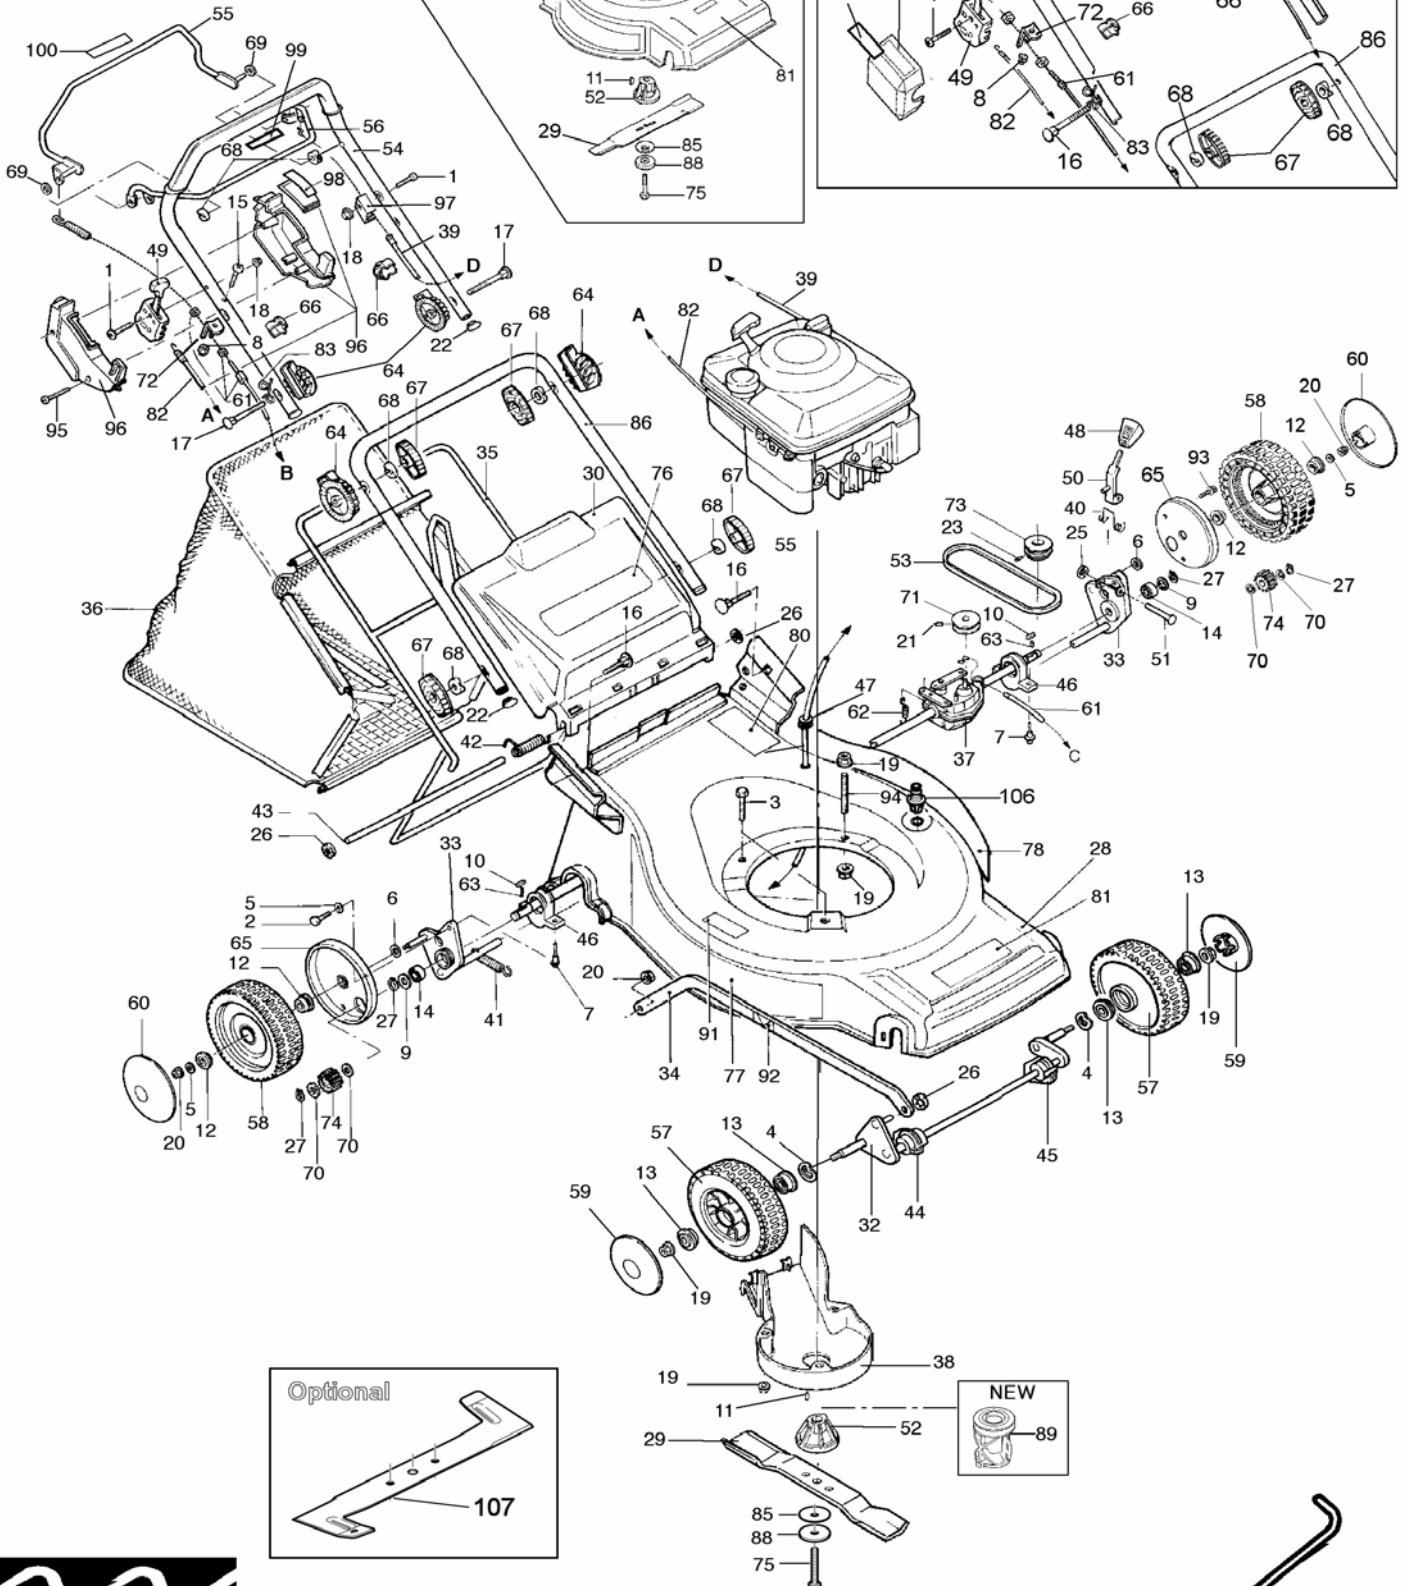

# GT 53 S - GX 52 S - GX 53 S - AK 53 S - SP 53 S

POS.	CODICE	I	F	D	GB	E	GT 53	GX 52	GX 53	AK 53	SP 53	
1	CP060640	VITE TC	VIS	SCHRAUBE	SCREW	TORNILLO	2	2	2	2	2	
2	CP030825	VITE TE	VIS	SCHRAUBE	SCREW	TORNILLO	1	1	1	1	1	
3	CP030845	VITE TE	VIS	SCHRAUBE	SCREW	TORNILLO	3	3	3	3	3	
4	CP032813	RONDELLA	RONDELLE	SCHEIBE	WASHER	ARANDELA	2	2	2	2	2	
4	CP032913	RONDELLA	RONDELLE	SCHEIBE	WASHER	ARANDELA	4 X RUOTE CP047118.98 - CP053128.98					
5	CP032908	RONDELLA	RONDELLE	SCHEIBE	WASHER	ARANDELA	5	5	5	5	5	
6	CP032913	RONDELLA	RONDELLE	SCHEIBE	WASHER	ARANDELA	2	2	2	2	2	
7	CP034615	RIVETTO	RIVET	NIET	RIVET	CLAVO	4	4	4	4	4	
8	CP044906	DADO	ÉCROU	MUTTER	KNOB	ESPARRAGO	1	1	1	1	1	
9	CP035905	RASAMENTO	RONDELLE	SCHEIBE	WASHER	ARANDELA	2	2	2	2	2	
10	CP037305	CHIAVETTA	CLAVETTE	SCHLÜSSELCHEN	WOODRUFF KEY	CHAVETA	2	2	2	2	2	
11	CP037406	CHIAVETTA	CLAVETTE	SCHLÜSSELCHEN	WOODRUFF KEY	CHAVETA	1 (fino a / till 03/1999)					
12	CP038226	CUSCINETTO 12X24	ROULEMENT	KUGELLAGER	BALL BEARING	COJINETE	4	4	4	4	4	
12	CP038228	CUSCINETTO	ROULEMENT	KUGELLAGER	BALL BEARING	COJINETE	4 X RUOTE CP053128.98					
13	CP040226	BOCCOLA	BOUCLE	BÜCHSE	BUSH	COJINETE					4	
13	CP038227	CUSCINETTO 12X24	ROULEMENT	KUGELLAGER	BALL BEARING	COJINETE	4	4	4	4	4	
13	CP038228	CUSCINETTO	ROULEMENT	KUGELLAGER	BALL BEARING	COJINETE	4 X RUOTE CP047118.98					
14	CP038228	CUSCINETTO	ROULEMENT	KUGELLAGER	BALL BEARING	COJINETE	2	2	2	2	2	
15	CP040630	VITE TTQST	VIS	SCHRAUBE	SCREW	TORNILLO	1	1	1	1	1	
16	CP040850	VITE TTQST	VIS	SCHRAUBE	SCREW	TORNILLO	2	4	4	4	4	
17	CP040875	VITE TTQST	VIS	SCHRAUBE	SCREW	TORNILLO	2					
18	CP042806	DADO	ÉCROU	MUTTER	KNOB	ESPARRAGO	3	3	3	3	3	
19	CP042808	DADO	ÉCROU	MUTTER	KNOB	ESPARRAGO	8	8	8	8	8	
20	CP044708	DADO	ÉCROU	MUTTER	KNOB	ESPARRAGO	3	3	3	3	3	
21	CP045530	SPINA	GOUPILLE	DORN	PIN	PASADOR	1	1	1	1	1	
22	CP045722	TAPPO	COUVERCLE	KAPPE	CAP	TAPA	4	2	2	2	2	
23	CP045810	GRANO	VIS	SCHRAUBE	SCREW	TORNILLO	1 (fino a / till 03/1999)					
25	CP046606	RITEGNO	CLIP	RÜCKHALT	RETAINER	ANILLO CLIP	1	1	1	1	1	
26	CP046607	RITEGNO	CLIP	RÜCKHALT	RETAINER	ANILLO CLIP	3	3	3	3	3	
27	CP046812	SEEGER	SEEGER	RÜCKHALT	RETAINER	ANILLO CLIP	4	4	4	4	4	
28	CP052001.02	CHASSIS	CARTER	GEHÄUSE	DECK	CHASIS		1				
28	CP053001	CHASSIS	CARTER	GEHÄUSE	DECK	CHASIS	1					
28	CP053001.02	CHASSIS	CARTER	GEHÄUSE	DECK	CHASIS			1			
28	CP053001.03	CHASSIS	CARTER	GEHÄUSE	DECK	CHASIS				1		
28	CP053001.12	CHASSIS	CARTER	GEHÄUSE	DECK	CHASIS					1	
29	CP053013	LAMA	LAME	MESSER	BLADE	CUCHILLA	1	1	1	1	1	
30	CP047018	PARASASSI	DEFLECTEUR	DEFLEKTOR	REAR DOOR	DEFLECTÓR	1	1	1	1	1	
31	CP047033	MANICO INF.	GUIDON	STIEL	HANDLE	MANILLAR	1	1	1	1	1	
32	CP053048	ASSALE ANTERIOR	AXE AVANT	VORDERACHSE	FRONT AXLE	EJE ANTERIOR	1	1	1	1	1	
33	CP053058	ASSALE POSTERIO	AXE ARRIERE	HINTERACHSE	REAR AXLE	EJE POSTERIOR	1	1	1	1	1	
34	CP053063	TIRANTE ASSALE	BARRE	GESTÄNGE	LINK ROD	TIRANTE EJE	1	1	1	1	1	
35	CP053078	TELAIO CESTO	ATTELAGE	GRASFANGRAHME	FRAME	ARMAZON SACO	1	1	1	1	1	
36	CP053083	TELA CESTO BIANCO	SAC RAMASSEUR	GRASFANGSACK	GRASS BAG	SACO TELA	1				1	
36	CP053083.05	TELA CESTO NERO	SAC RAMASSEUR	GRASFANGSACK	GRASS BAG	SACO TELA		1	1		1	
37	CP053088	RIDUTTORE TR 53	REDUCTEUR	UNTERSETZUNGSGE	GEAR BOX ASSY	TRANSMISION	1	1	1	1	1	
38	CP047096	COPRICINGHIA	COUVERCLE COUR	RIEMENSCHUTZ	BELT COVER	TAPA	1	1	1	1	1	
39	?-TAB-FR	CAVO FRENO	CABLE FREIN	KABEL	CABLE	CABLE	1	1	1	1	1	
40	CP047191	MOLLA	RESSORT	FEDER	SPRING	MUELLE	1	1	1	1	1	
41	CP047192	MOLLA	RESSORT	FEDER	SPRING	MUELLE	1	1	1	1	1	
42	CP050192	MOLLA PARASASSI	RESSORT	FEDER	SPRING	MUELLE	1	1	1	1	1	
43	CP053203	ASTINA	AXE PIVOT	STANGE	HINGE PIN	EJE DEFLECTÓR	1	1	1	1	1	
44	CP047212	SUPPORTO ASSALE	SUPPORT	ACHSELAGER	SUPPORT	SOPORTE	1	1	1	1	1	
45	CP047213	SUPPORTO ASSALE	SUPPORT	ACHSELAGER	SUPPORT	SOPORTE	1	1	1	1	1	
46	CP047215	SUPPORTO ASSALE	SUPPORT	ACHSELAGER	SUPPORT	SOPORTE	2	2	2	2	2	
47	CP047217	PASSACAVO	JOINTE	RING	RING	ANILLO	1	1	1	1	1	
48	CP047236	CAPPUCCIO	CACHE MOYEU	KAPPE	HOOD	POMO	1	1	1	1	1	
49	CP047250	COMANDO ACCELERAZIONE	LEVIER	STANGE	THROTTLE LEVER	LEVA	1	1	1	1	1	
50	CP047255	LEVA ALZO	LEVIER	STANGE	LEVER	LEVA ALTURAS	1	1	1	1	1	
51	CP047267	PERNO	GOUJON	ZAPFEN	PIN	PERNO	1	1	1	1	1	
52	CP053273	MOZZO LAMA 22	PORTE LAME	MESSERHALTER	BLADE ADAPTOR	PORTA CUCHILLA	1 (fino a / till 03/1999)					
53	CP047829	CINGHIA Z 29 1/2	COURROIE	RIEMEN	BELT	CORREA	1	1	1	1	1	
54	CP050043	MANICO SUP.	GUIDON	STIEL	HANDLE	MANILLAR	1					
55	CP050068	LEVA INNESTO	LEVIER EMBRAYAGE	STANGE	LEVER CLUTCH	LEVA	1					
56	CP050073	LEVA FRENO	LEVIER FREIN	STANGE	LEVER	LEVA	1					
57	CP047109	RUOTA 180	ROUE	RAD	WHEEL	RUEDA					2	
57	CP050106	RUOTA 180	ROUE	RAD	WHEEL	RUEDA		2	2	2		
57	CP050108	RUOTA 180	ROUE	RAD	WHEEL	RUEDA	2	<--- (fino a / till 12/2005)				
57	CP047118.98	RUOTA 180 PH ZINCO	ROUE ACIER	VERZINKTES RAD	ZINC WHEEL	RUEDA ZINC	2	<--- (da / from 01/2006)				
58	CP050116	RUOTA 200	ROUE	RAD	WHEEL	RUEDA		2	2	2	2	
58	CP050118	RUOTA 200	ROUE	RAD	WHEEL	RUEDA	2	<--- (fino a / till 12/2005)				
58	CP053128.98	RUOTA 209T PH ZINCO	ROUE ACIER	VERZINKTES RAD	ZINC WHEEL	RUEDA ZINC	2	<--- (da / from 01/2006)				
59	CP050127	COPRIRUOTA 180	CACHE MOYEU	RADDECKUNG	HUB CAP	TAPA RUEDA	2 (da/from 04/2004 a/to 12/2005)					
59	CP050128	COPRIRUOTA 180	CACHE MOYEU	RADDECKUNG	HUB CAP	TAPA RUEDA	2 (fino a / till 04/2004)					
59	CP047133	COPRIRUOTA	CACHE MOYEU	RADDECKUNG	HUB CAP	TAPA RUEDA	2 (da / from 01/2006)					
60	CP050132	COPRIRUOTA 200-2	CACHE MOYEU	RADDECKUNG	HUB CAP	TAPA RUEDA	2 (da/from 04/2004 a/to 12/2005)					
60	CP050133	COPRIRUOTA 200-2	CACHE MOYEU	RADDECKUNG	HUB CAP	TAPA RUEDA	2 (fino a / till 04/2004)					
60	CP047133	COPRIRUOTA	CACHE MOYEU	RADDECKUNG	HUB CAP	TAPA RUEDA	2 (da / from 01/2006)					
61	CP050139	CAVO SEMOVENZA	CABLE D'EMBRAYAGE	SELBSTBEWEGLIC	CABLE CLUTCH	CABLE TRACCION	1	1	1	1	1	