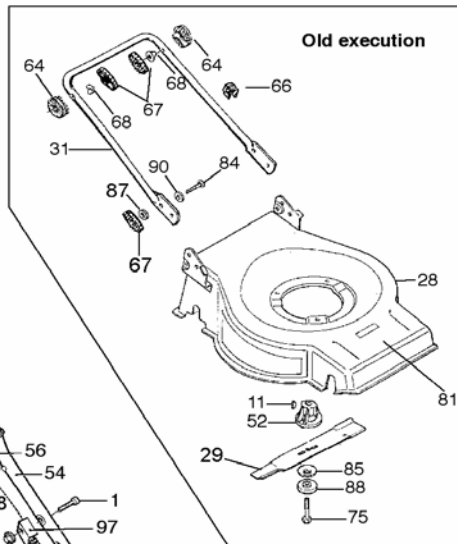

# GT 53 S - GX 52 S - GX 53 S - AK 53 S - SP 53 S

POS.	CODICE	I	F	D	GB	E	GT 53	GX 52	GX 53	AK 53	SP 53	
1	CP060640	VITE TC	VIS	SCHRAUBE	SCREW	TORNILLO	2	2	2	2	2	
2	CP030825	VITE TE	VIS	SCHRAUBE	SCREW	TORNILLO	1	1	1	1	1	
3	CP030845	VITE TE	VIS	SCHRAUBE	SCREW	TORNILLO	3	3	3	3	3	
4	CP032813	RONDELLA	RONDELLE	SCHEIBE	WASHER	ARANDELA	2	2	2	2	2	
4	CP032913	RONDELLA	RONDELLE	SCHEIBE	WASHER	ARANDELA	4 X RUOTE CP047118.98 - CP053128.98					
5	CP032908	RONDELLA	RONDELLE	SCHEIBE	WASHER	ARANDELA	5	5	5	5	5	
6	CP032913	RONDELLA	RONDELLE	SCHEIBE	WASHER	ARANDELA	2	2	2	2	2	
7	CP034615	RIVETTO	RIVET	NIET	RIVET	CLAVO	4	4	4	4	4	
8	CP044906	DADO	ÉCROU	MUTTER	KNOB	ESPARRAGO	1	1	1	1	1	
9	CP035905	RASAMENTO	RONDELLE	SCHEIBE	WASHER	ARANDELA	2	2	2	2	2	
10	CP037305	CHIAVETTA	CLAVETTE	SCHLÜSSELCHEN	WOODRUFF KEY	CHAVETA	2	2	2	2	2	
11	CP037406	CHIAVETTA	CLAVETTE	SCHLÜSSELCHEN	WOODRUFF KEY	CHAVETA	1 (fino a / till 03/1999)					
12	CP038226	CUSCINETTO 12X24	ROULEMENT	KUGELLAGER	BALL BEARING	COJINETE	4	4	4	4	4	
12	CP038228	CUSCINETTO	ROULEMENT	KUGELLAGER	BALL BEARING	COJINETE	4 X RUOTE CP053128.98					
13	CP040226	BOCCOLA	BOUCLE	BÜCHSE	BUSH	COJINETE					4	
13	CP038227	CUSCINETTO 12X24	ROULEMENT	KUGELLAGER	BALL BEARING	COJINETE	4	4	4	4	4	
13	CP038228	CUSCINETTO	ROULEMENT	KUGELLAGER	BALL BEARING	COJINETE	4 X RUOTE CP047118.98					
14	CP038228	CUSCINETTO	ROULEMENT	KUGELLAGER	BALL BEARING	COJINETE	2	2	2	2	2	
15	CP040630	VITE TTQST	VIS	SCHRAUBE	SCREW	TORNILLO	1	1	1	1	1	
16	CP040850	VITE TTQST	VIS	SCHRAUBE	SCREW	TORNILLO	2	4	4	4	4	
17	CP040875	VITE TTQST	VIS	SCHRAUBE	SCREW	TORNILLO	2					
18	CP042806	DADO	ÉCROU	MUTTER	KNOB	ESPARRAGO	3	3	3	3	3	
19	CP042808	DADO	ÉCROU	MUTTER	KNOB	ESPARRAGO	8	8	8	8	8	
20	CP044708	DADO	ÉCROU	MUTTER	KNOB	ESPARRAGO	3	3	3	3	3	
21	CP045530	SPINA	GOUPILLE	DORN	PIN	PASADOR	1	1	1	1	1	
22	CP045722	TAPPO	COUVERCLE	KAPPE	CAP	TAPA	4	2	2	2	2	
23	CP045810	GRANO	VIS	SCHRAUBE	SCREW	TORNILLO	1 (fino a / till 03/1999)					
25	CP046606	RITEGNO	CLIP	RÜCKHALT	RETAINER	ANILLO CLIP	1	1	1	1	1	
26	CP046607	RITEGNO	CLIP	RÜCKHALT	RETAINER	ANILLO CLIP	3	3	3	3	3	
27	CP046812	SEEGER	SEEGER	RÜCKHALT	RETAINER	ANILLO CLIP	4	4	4	4	4	
28	CP052001.02	CHASSIS	CARTER	GEHÄUSE	DECK	CHASIS		1				
28	CP053001	CHASSIS	CARTER	GEHÄUSE	DECK	CHASIS	1					
28	CP053001.02	CHASSIS	CARTER	GEHÄUSE	DECK	CHASIS			1			
28	CP053001.03	CHASSIS	CARTER	GEHÄUSE	DECK	CHASIS				1		
28	CP053001.12	CHASSIS	CARTER	GEHÄUSE	DECK	CHASIS					1	
29	CP053013	LAMA	LAME	MESSER	BLADE	CUCHILLA	1	1	1	1	1	
30	CP047018	PARASASSI	DEFLECTEUR	DEFLEKTOR	REAR DOOR	DEFLECTÓR	1	1	1	1	1	
31	CP047033	MANICO INF.	GUIDON	STIEL	HANDLE	MANILLAR	1	1	1	1	1	
32	CP053048	ASSALE ANTERIOR	AXE AVANT	VORDERACHSE	FRONT AXLE	EJE ANTERIOR	1	1	1	1	1	
33	CP053058	ASSALE POSTERIO	AXE ARRIERE	HINTERACHSE	REAR AXLE	EJE POSTERIOR	1	1	1	1	1	
34	CP053063	TIRANTE ASSALE	BARRE	GESTÄNGE	LINK ROD	TIRANTE EJE	1	1	1	1	1	
35	CP053078	TELAIO CESTO	ATTELAGE	GRASFANGRAHME	FRAME	ARMAZON SACO	1	1	1	1	1	
36	CP053083	TELA CESTO BIANCO	SAC RAMASSEUR	GRASFANGSACK	GRASS BAG	SACO TELA	1				1	
36	CP053083.05	TELA CESTO NERO	SAC RAMASSEUR	GRASFANGSACK	GRASS BAG	SACO TELA		1	1		1	
37	CP053088	RIDUTTORE TR 53	REDUCTEUR	UNTERSETZUNGSGE	GEAR BOX ASSY	TRANSMISION	1	1	1	1	1	
38	CP047096	COPRICINGHIA	COUVERCLE COUR	RIEMENSCHUTZ	BELT COVER	TAPA	1	1	1	1	1	
39	?-TAB-FR	CAVO FRENO	CABLE FREIN	KABEL	CABLE	CABLE	1	1	1	1	1	
40	CP047191	MOLLA	RESSORT	FEDER	SPRING	MUELLE	1	1	1	1	1	
41	CP047192	MOLLA	RESSORT	FEDER	SPRING	MUELLE	1	1	1	1	1	
42	CP050192	MOLLA PARASASSI	RESSORT	FEDER	SPRING	MUELLE	1	1	1	1	1	
43	CP053203	ASTINA	AXE PIVOT	STANGE	HINGE PIN	EJE DEFLECTÓR	1	1	1	1	1	
44	CP047212	SUPPORTO ASSALE	SUPPORT	ACHSELAGER	SUPPORT	SOPORTE	1	1	1	1	1	
45	CP047213	SUPPORTO ASSALE	SUPPORT	ACHSELAGER	SUPPORT	SOPORTE	1	1	1	1	1	
46	CP047215	SUPPORTO ASSALE	SUPPORT	ACHSELAGER	SUPPORT	SOPORTE	2	2	2	2	2	
47	CP047217	PASSACAVO	JOINTE	RING	RING	ANILLO	1	1	1	1	1	
48	CP047236	CAPPUCCIO	CACHE MOYEU	KAPPE	HOOD	POMO	1	1	1	1	1	
49	CP047250	COMANDO ACCELERAZIONE	LEVIER	STANGE	THROTTLE LEVER	LEVA	1	1	1	1	1	
50	CP047255	LEVA ALZO	LEVIER	STANGE	LEVER	LEVA ALTURAS	1	1	1	1	1	
51	CP047267	PERNO	GOUJON	ZAPFEN	PIN	PERNO	1	1	1	1	1	
52	CP053273	MOZZO LAMA 22	PORTE LAME	MESSERHALTER	BLADE ADAPTOR	PORTA CUCHILLA	1 (fino a / till 03/1999)					
53	CP047829	CINGHIA Z 29 1/2	COURROIE	RIEMEN	BELT	CORREA	1	1	1	1	1	
54	CP050043	MANICO SUP.	GUIDON	STIEL	HANDLE	MANILLAR	1					
55	CP050068	LEVA INNESTO	LEVIER EMBRAYAGE	STANGE	LEVER CLUTCH	LEVA	1					
56	CP050073	LEVA FRENO	LEVIER FREIN	STANGE	LEVER	LEVA	1					
57	CP047109	RUOTA 180	ROUE	RAD	WHEEL	RUEDA					2	
57	CP050106	RUOTA 180	ROUE	RAD	WHEEL	RUEDA		2	2	2		
57	CP050108	RUOTA 180	ROUE	RAD	WHEEL	RUEDA	2	<--- (fino a / till 12/2005)				
57	CP047118.98	RUOTA 180 PH ZINCO	ROUE ACIER	VERZINKTES RAD	ZINC WHEEL	RUEDA ZINC	2	<--- (da / from 01/2006)				
58	CP050116	RUOTA 200	ROUE	RAD	WHEEL	RUEDA		2	2	2	2	
58	CP050118	RUOTA 200	ROUE	RAD	WHEEL	RUEDA	2	<--- (fino a / till 12/2005)				
58	CP053128.98	RUOTA 209T PH ZINCO	ROUE ACIER	VERZINKTES RAD	ZINC WHEEL	RUEDA ZINC	2	<--- (da / from 01/2006)				
59	CP050127	COPRIRUOTA 180	CACHE MOYEU	RADDECKUNG	HUB CAP	TAPA RUEDA	2 (da/from 04/2004 a/to 12/2005)					
59	CP050128	COPRIRUOTA 180	CACHE MOYEU	RADDECKUNG	HUB CAP	TAPA RUEDA	2 (fino a / till 04/2004)					
59	CP047133	COPRIRUOTA	CACHE MOYEU	RADDECKUNG	HUB CAP	TAPA RUEDA	2 (da / from 01/2006)					
60	CP050132	COPRIRUOTA 200-2	CACHE MOYEU	RADDECKUNG	HUB CAP	TAPA RUEDA	2 (da/from 04/2004 a/to 12/2005)					
60	CP050133	COPRIRUOTA 200-2	CACHE MOYEU	RADDECKUNG	HUB CAP	TAPA RUEDA	2 (fino a / till 04/2004)					
60	CP047133	COPRIRUOTA	CACHE MOYEU	RADDECKUNG	HUB CAP	TAPA RUEDA	2 (da / from 01/2006)					
61	CP050139	CAVO SEMOVENZA	CABLE D'EMBRAYAGE	SELBSTBEWEGLIC	CABLE CLUTCH	CABLE TRACCION	1	1	1	1	1	