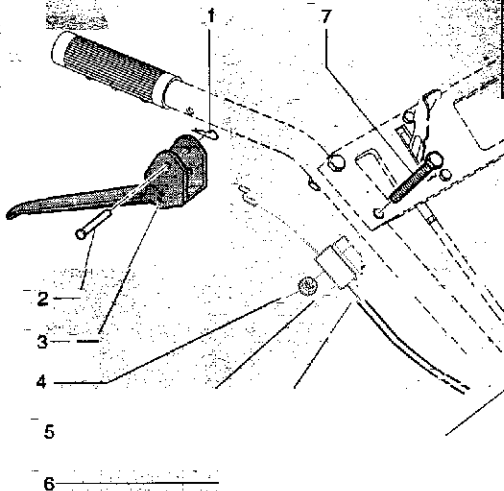

Wölfritzer Werkzeugkiste GmbH

www.ersatzteil-service.de

www.ersatzteilplan.de