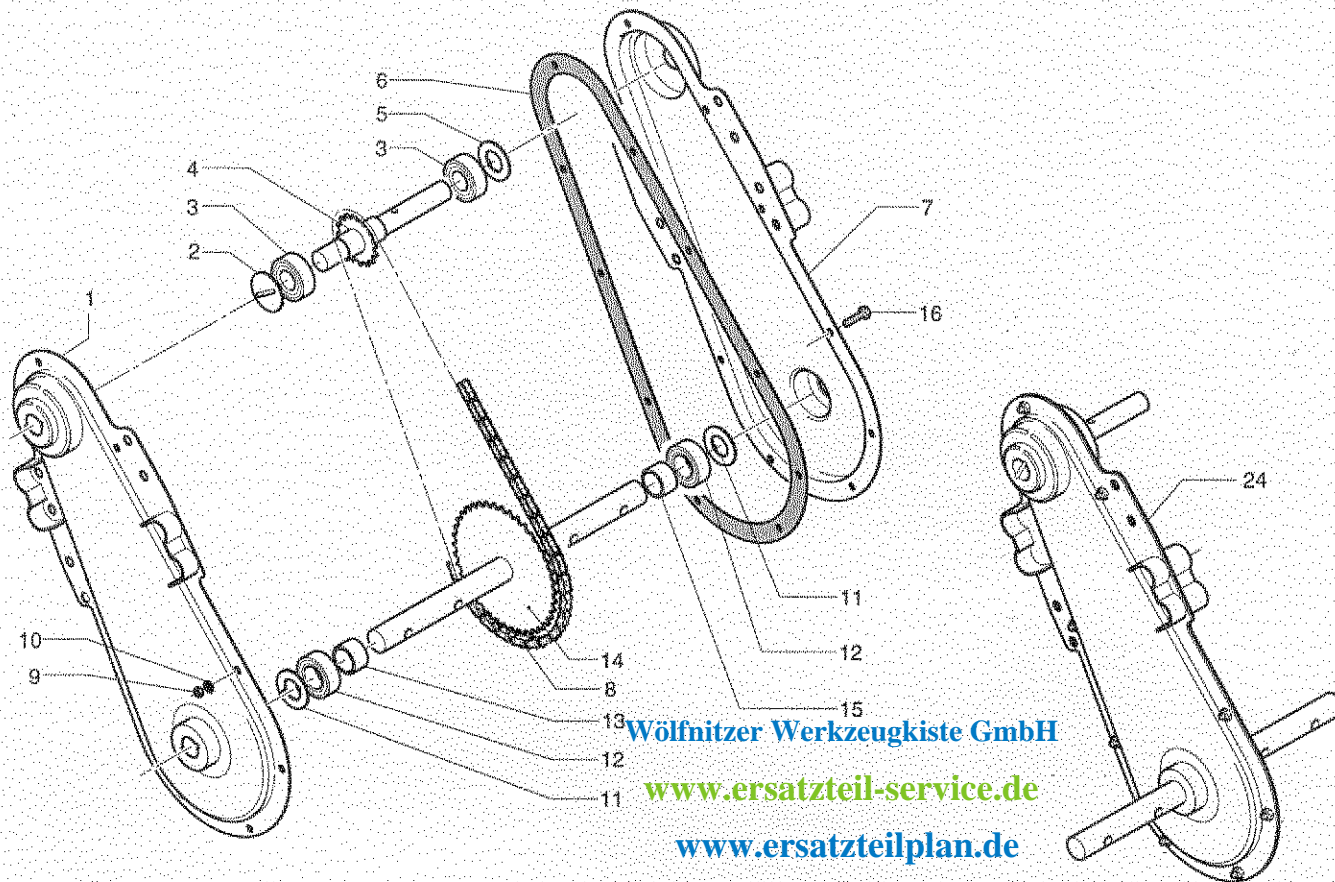

**RICAMBI
RECHANGES
SPARE PARTS
ERSATZTEILE
RECAMBIOS
ONDERDELEN
SOBRESSALENTES
CZĘŚCI ZAMIENNE
CSEREALKATRÉSZEK
NÁHRADNÉ SÚČIASTKY**

MEP

Mod. **POLO 35-40-50-50R**

PIVA

Mod. **JET 35-40-50-50R**

Wölfnitzer Werkzeugkiste GmbH