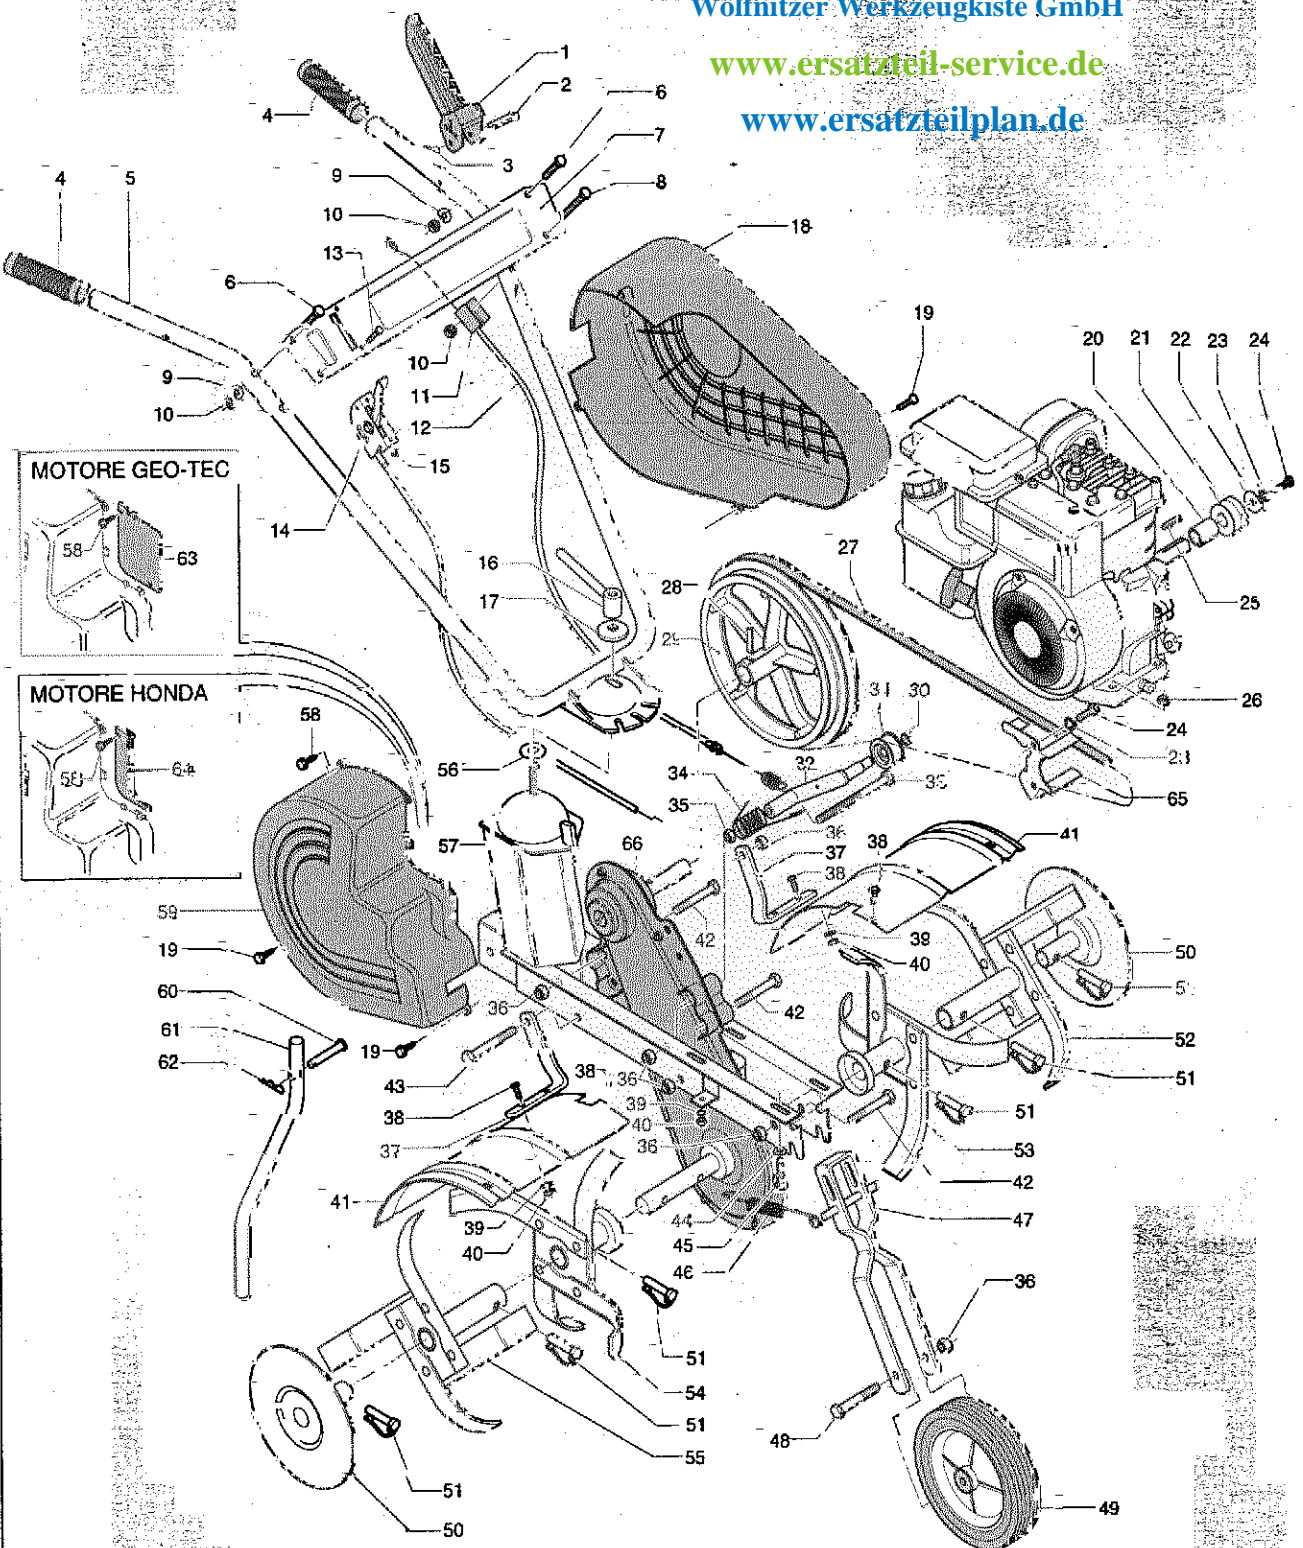

Wölfnitzer Werkzeugkiste GmbH

www.ersatzteil-service.de

www.ersatzteilplan.de

MOTORE GEO-TEC

MOTORE HONDA

- 1
- 2
- 3
- 4
- 5
- 6
- 7
- 8
- 9
- 10
- 11
- 12
- 13
- 14
- 15
- 16
- 17
- 18
- 19
- 20
- 21
- 22
- 23
- 24
- 25
- 26
- 27
- 28
- 29
- 30
- 31
- 32
- 33
- 34
- 35
- 36
- 37
- 38
- 39
- 40
- 41
- 42
- 43
- 44
- 45
- 46
- 47
- 48
- 49
- 50
- 51
- 52
- 53
- 54
- 55
- 56
- 57
- 58
- 59
- 60
- 61
- 62
- 63
- 64
- 65