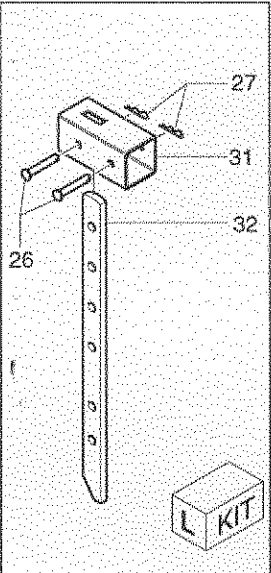

Wölfnitzer Werkzeugkiste GmbH
www.ersatzteil-service.de