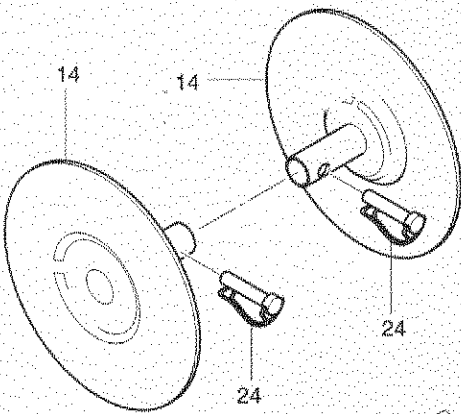

Wölfnitzer Werkzeugkiste GmbH
www.ersatzteil-service.de

www.ersatzteilplan.de