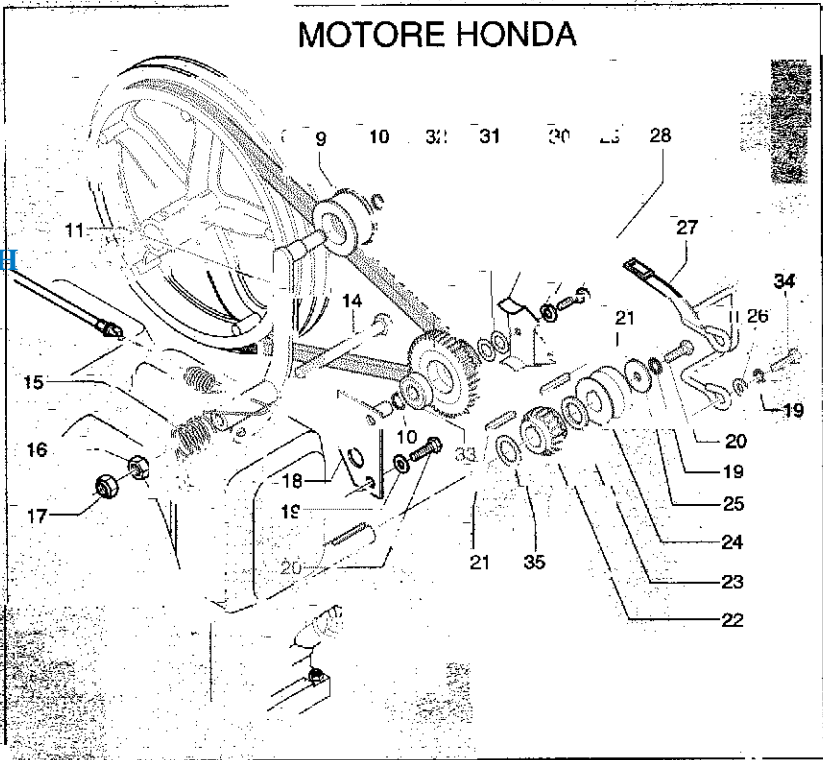

Wölfritzer Werkzeugkiste GmbH

www.ersatzteil-service.de

www.ersatzteilplan.de