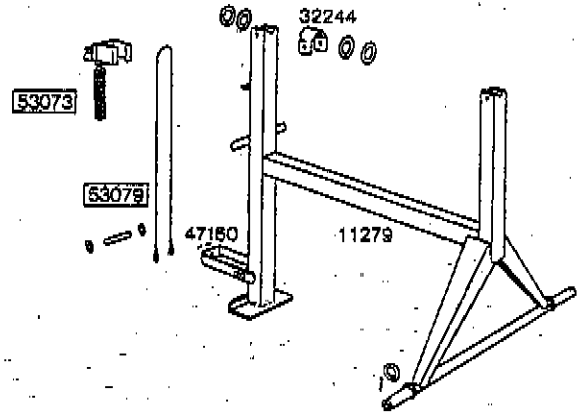

Typen VM 140 G/S

Typen VM 140 G/S

32657
 2x pro fkt
 oder
 42388 mit
 Schrauben