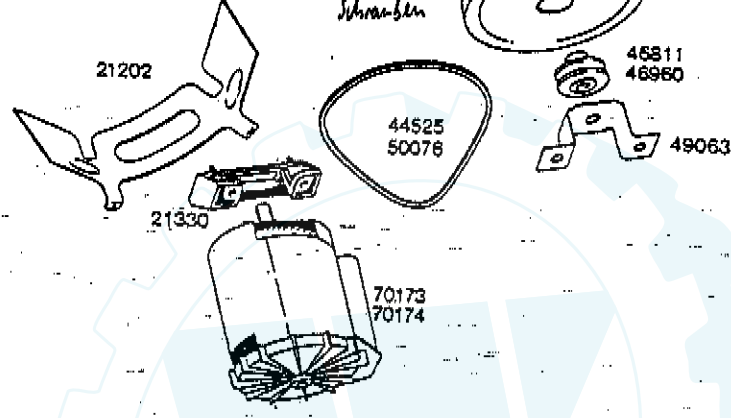

Typen VM 140 G/S

Typen VM 140 G/S

32657
 2x pro fkt
 oder
 42388 mit
 Schrauben