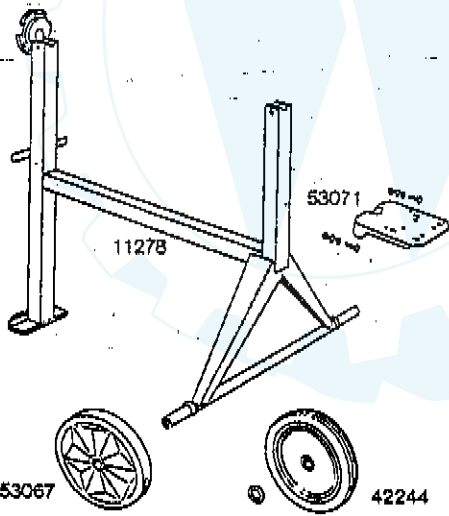

Typen VM 140 G/S

Typen VM 140 G/S

32657
 2x pro fkt
 oder
 42388 mit
 Schrauben