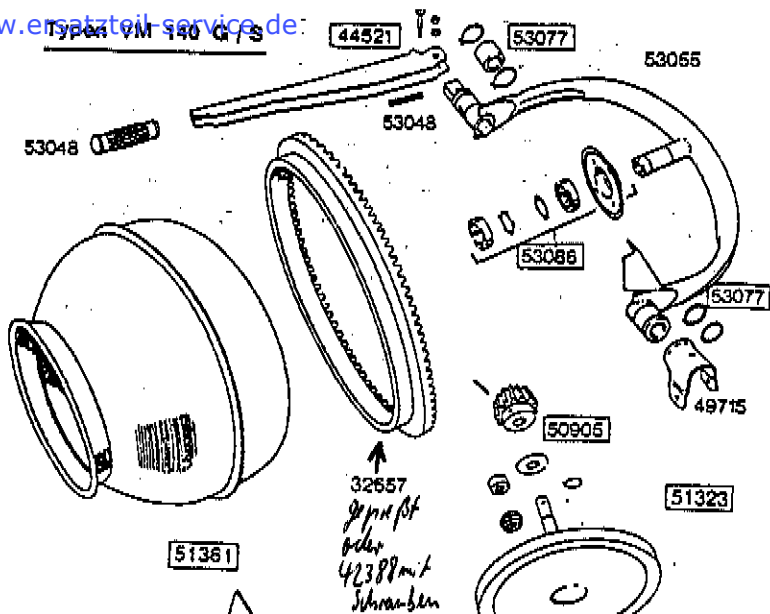

Typen VM 140 G/S

Typen VM 140 G/S

32657
 2x pro fkt
 oder
 42388 mit
 Schrauben