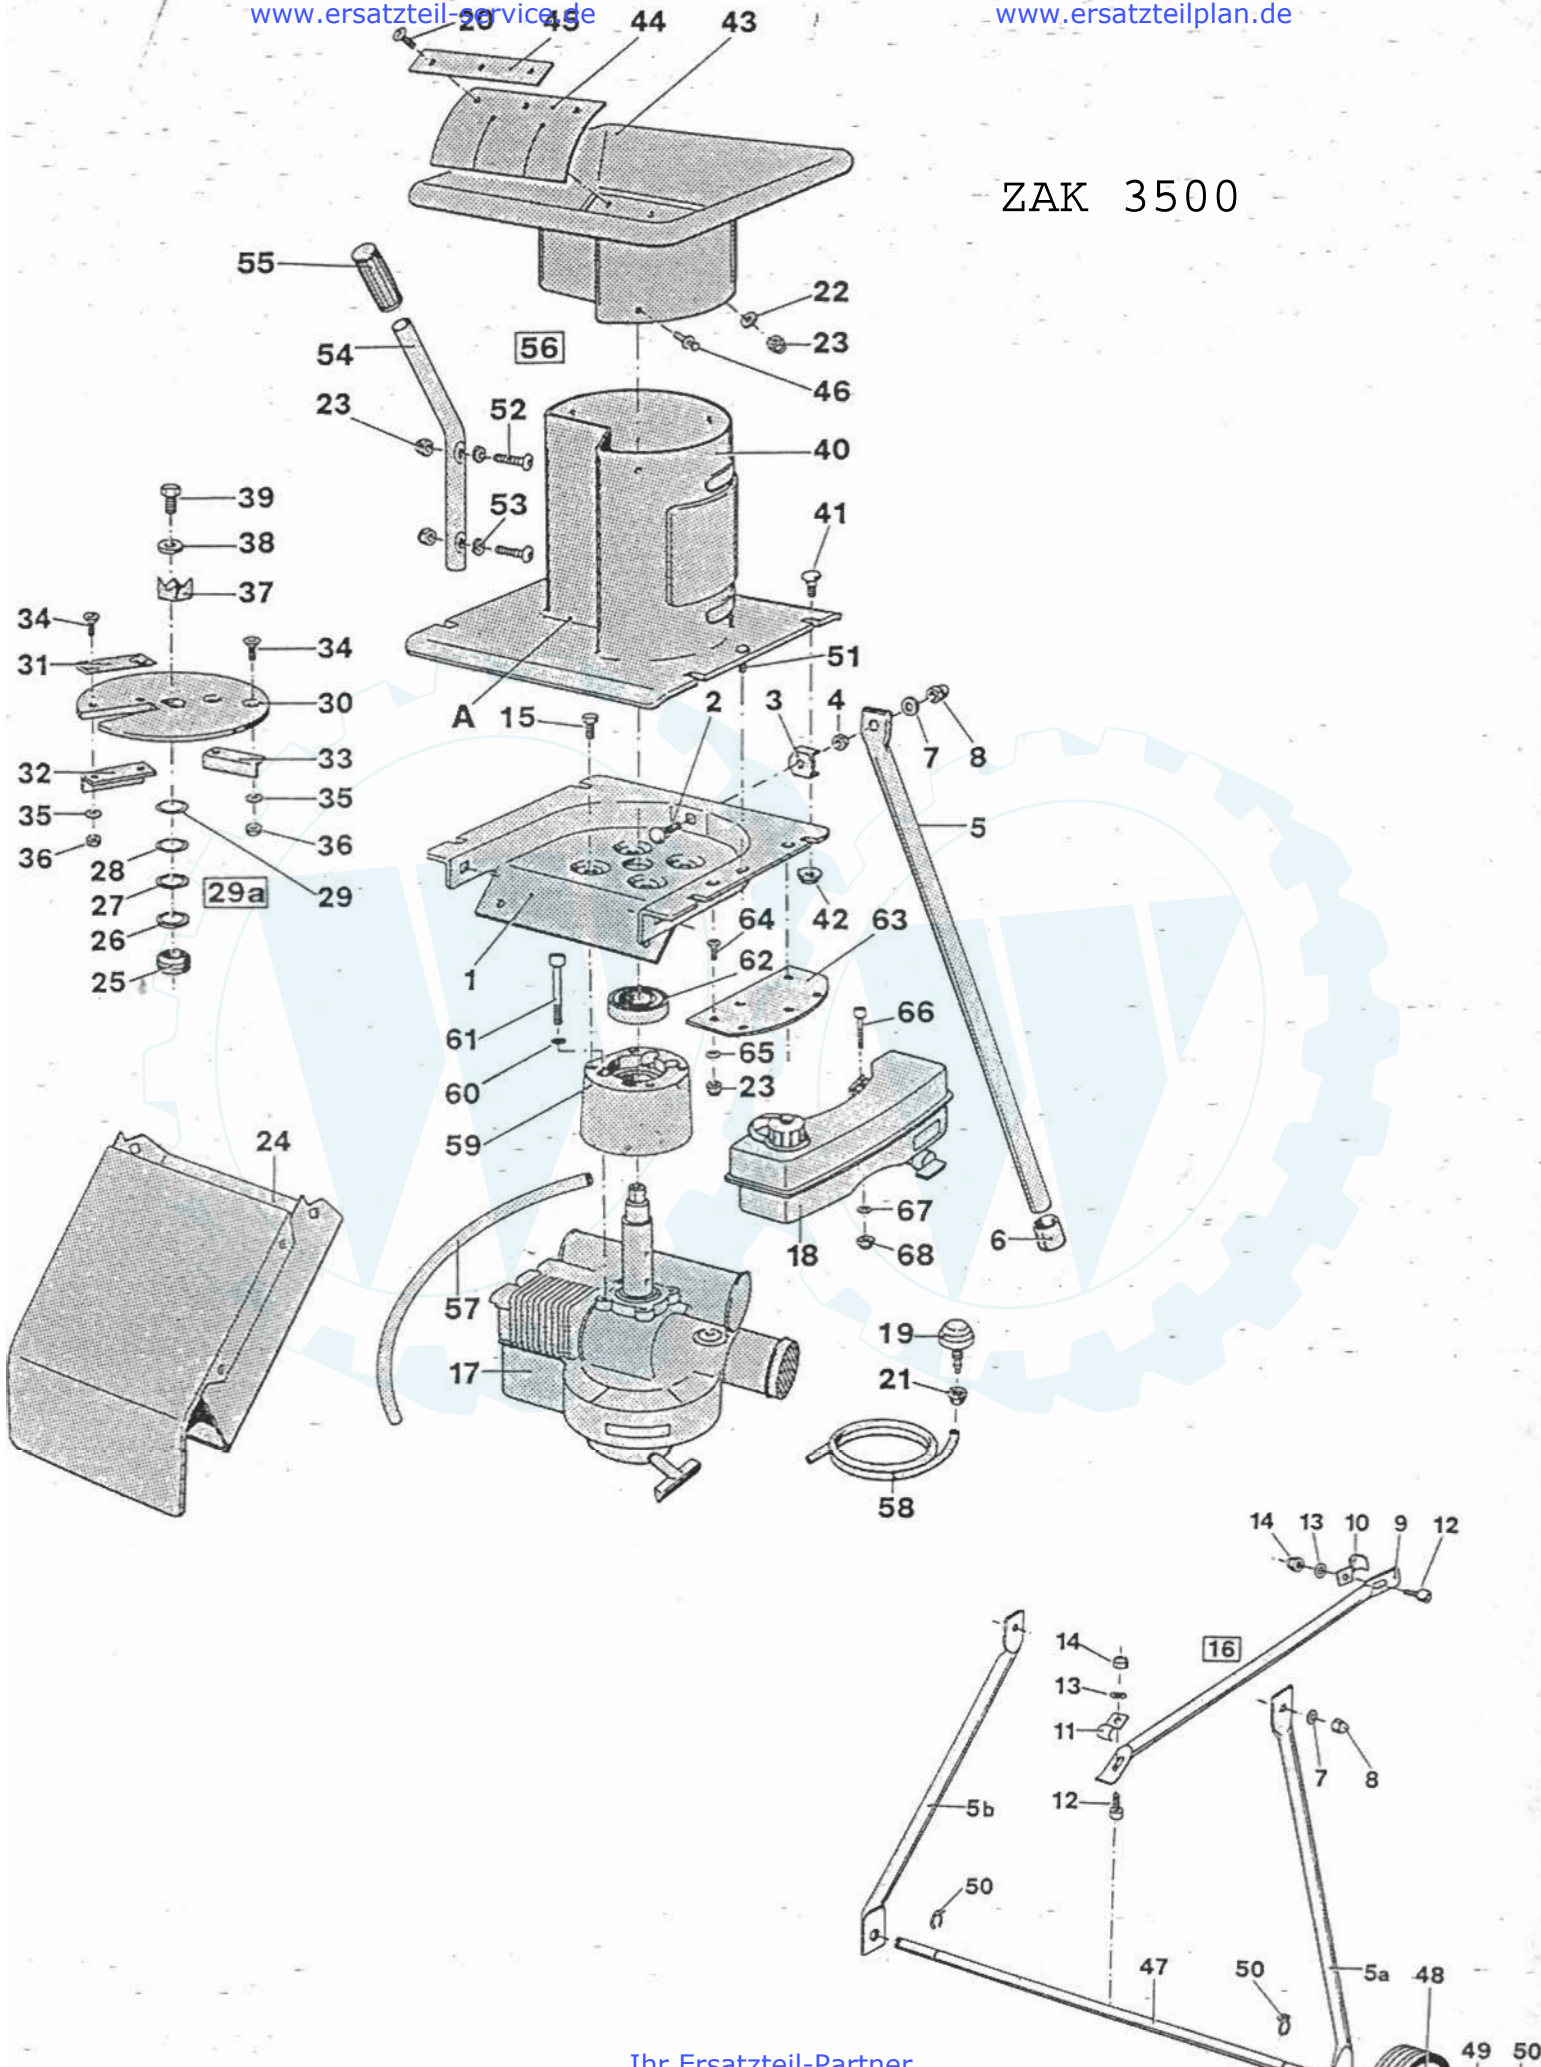

## Teilleiste ZAK 3500

Pos.-Nr.	Ers.-Teil-Nr.	Benennung der Bauteile	Stück pro Gerät
1	12076	Rotorgehäuse	1
2	52404	Flachrundschrabe M 8 x 25	3
3	53452	Fußstütze	3
4	48004	6kt. Mutter flach M 8	3
5	53610	Fuß (hinten) mit Kappe	1
5a	33194	Achsfuß (rechts)	1
5b	33195	Achsfuß (links)	1
6	53451	Kunststoff-Kappe	1
7	51258	Spannscheibe 8	3
8	48421	Hutmutter M 8	3
9	34408	Verbindungsrohr	1
10	57847	Rohrschelle 23	1
11	57848	Rohrschelle 13	1
12	52851	Inbusschraube M 8 x 20	2
13	48278	Scheibe 8,4 x 17	2
14	52835	6kt. Mutter M 8, selbstsichernd	2
15	51411	6kt. Schraube M 8 x 14, selbstsichernd	4
16	57900	Verbindungsrohr mit Zubehör	1
17	70396	Benzinmotor mit Zubehör	1
18	57874	Kunststofftank	1
19	57875	Gummipumpe	1
20	53465	Flachrundschrabe M 6 x 16	5
21	52014	Sperrzahnmutter 1/4"	1
22	48474	Scheibe 6,4 x 18	7
23	52832	6kt. Mutter M 6, selbstsichernd	11
24	57893	Auswurf mit Typen- und Warnschild	1
25	51394	Dichtring	1
26	52018	Stützscheibe 2 mm dick	1
27	52019	Paßscheibe 1 mm dick	1
28	52020	Paßscheibe 0,5 mm dick	1
29	52021	Paßscheibe 0,3 mm dick	1
29a	52332	Paßscheiben-Satz, Pos. 26-29	1
30	34449	Messerscheibe kompl.	1
31	53351	Messer mit Schrauben SB-verpackt.	1
32	57979	Lüfterflügel lang	1
33	53425	Lüfterflügel kurz	1
34	50895	Senkschraube M 6 x 20	4
35	51412	Spannscheibe 6	4
36	47985	6kt. Mütter V 2 A	4
37	53444	Krone	1
38	51415	Spannscheibe 10	1
39	47941	6kt. Schraube M 10 x 25	1
40	54802	Einfülltrichter mit Nieten und Schrauben	1
41	53471	Flachrundschrabe M 8 x 20	4
42	53057	Scheibenmutter M 8	4
43	53552	Trichterschale kompl. mit Nieten	1
44	53420	Schutzschranke	1
45	53457	Klemmplatte	1
46	53025	Hammerschlagriet	3
47	54173	Achse mit Achssicherungen	1
48	54172	Rad mit Kappe	2
49	52383	Scheibe 13 x 24	2
50	54171	Achssicherung	4
51	48515	Fixierstift	1
52	54850	Flachrundschrabe M 6 x 30	2
53	48005	6kt. Mutter M 6 flach	2
54	33400	Griffrohr	1
55	40597	Handgriff	1
56	54834	Einfülltrichter kompl. mit Trichterschale und Handgriff	1
57	57876	Benzinschlauch, 350 mm lg.	1
58	57877	Luftschlauch, 500 mm lg.	1
59	22285	Lagerflansch	1
60	57883	Sperrkantring 8	4
61	57887	Inbusschraube 5/16" x 3 1/2" lg.	4
62	57891	Kugellager	1
63	57826	Tankhaltering	1
64	50894	Senkschraube M 6 x 16	2
65	48277	Scheibe 6,4 x 12,5	2
66	57892	Inbusschraube M 5 x 35	2
67	48283	Scheibe 5,3 x 10	2
68	52836	6kt. Mutter M 5, selbstsichernd	2