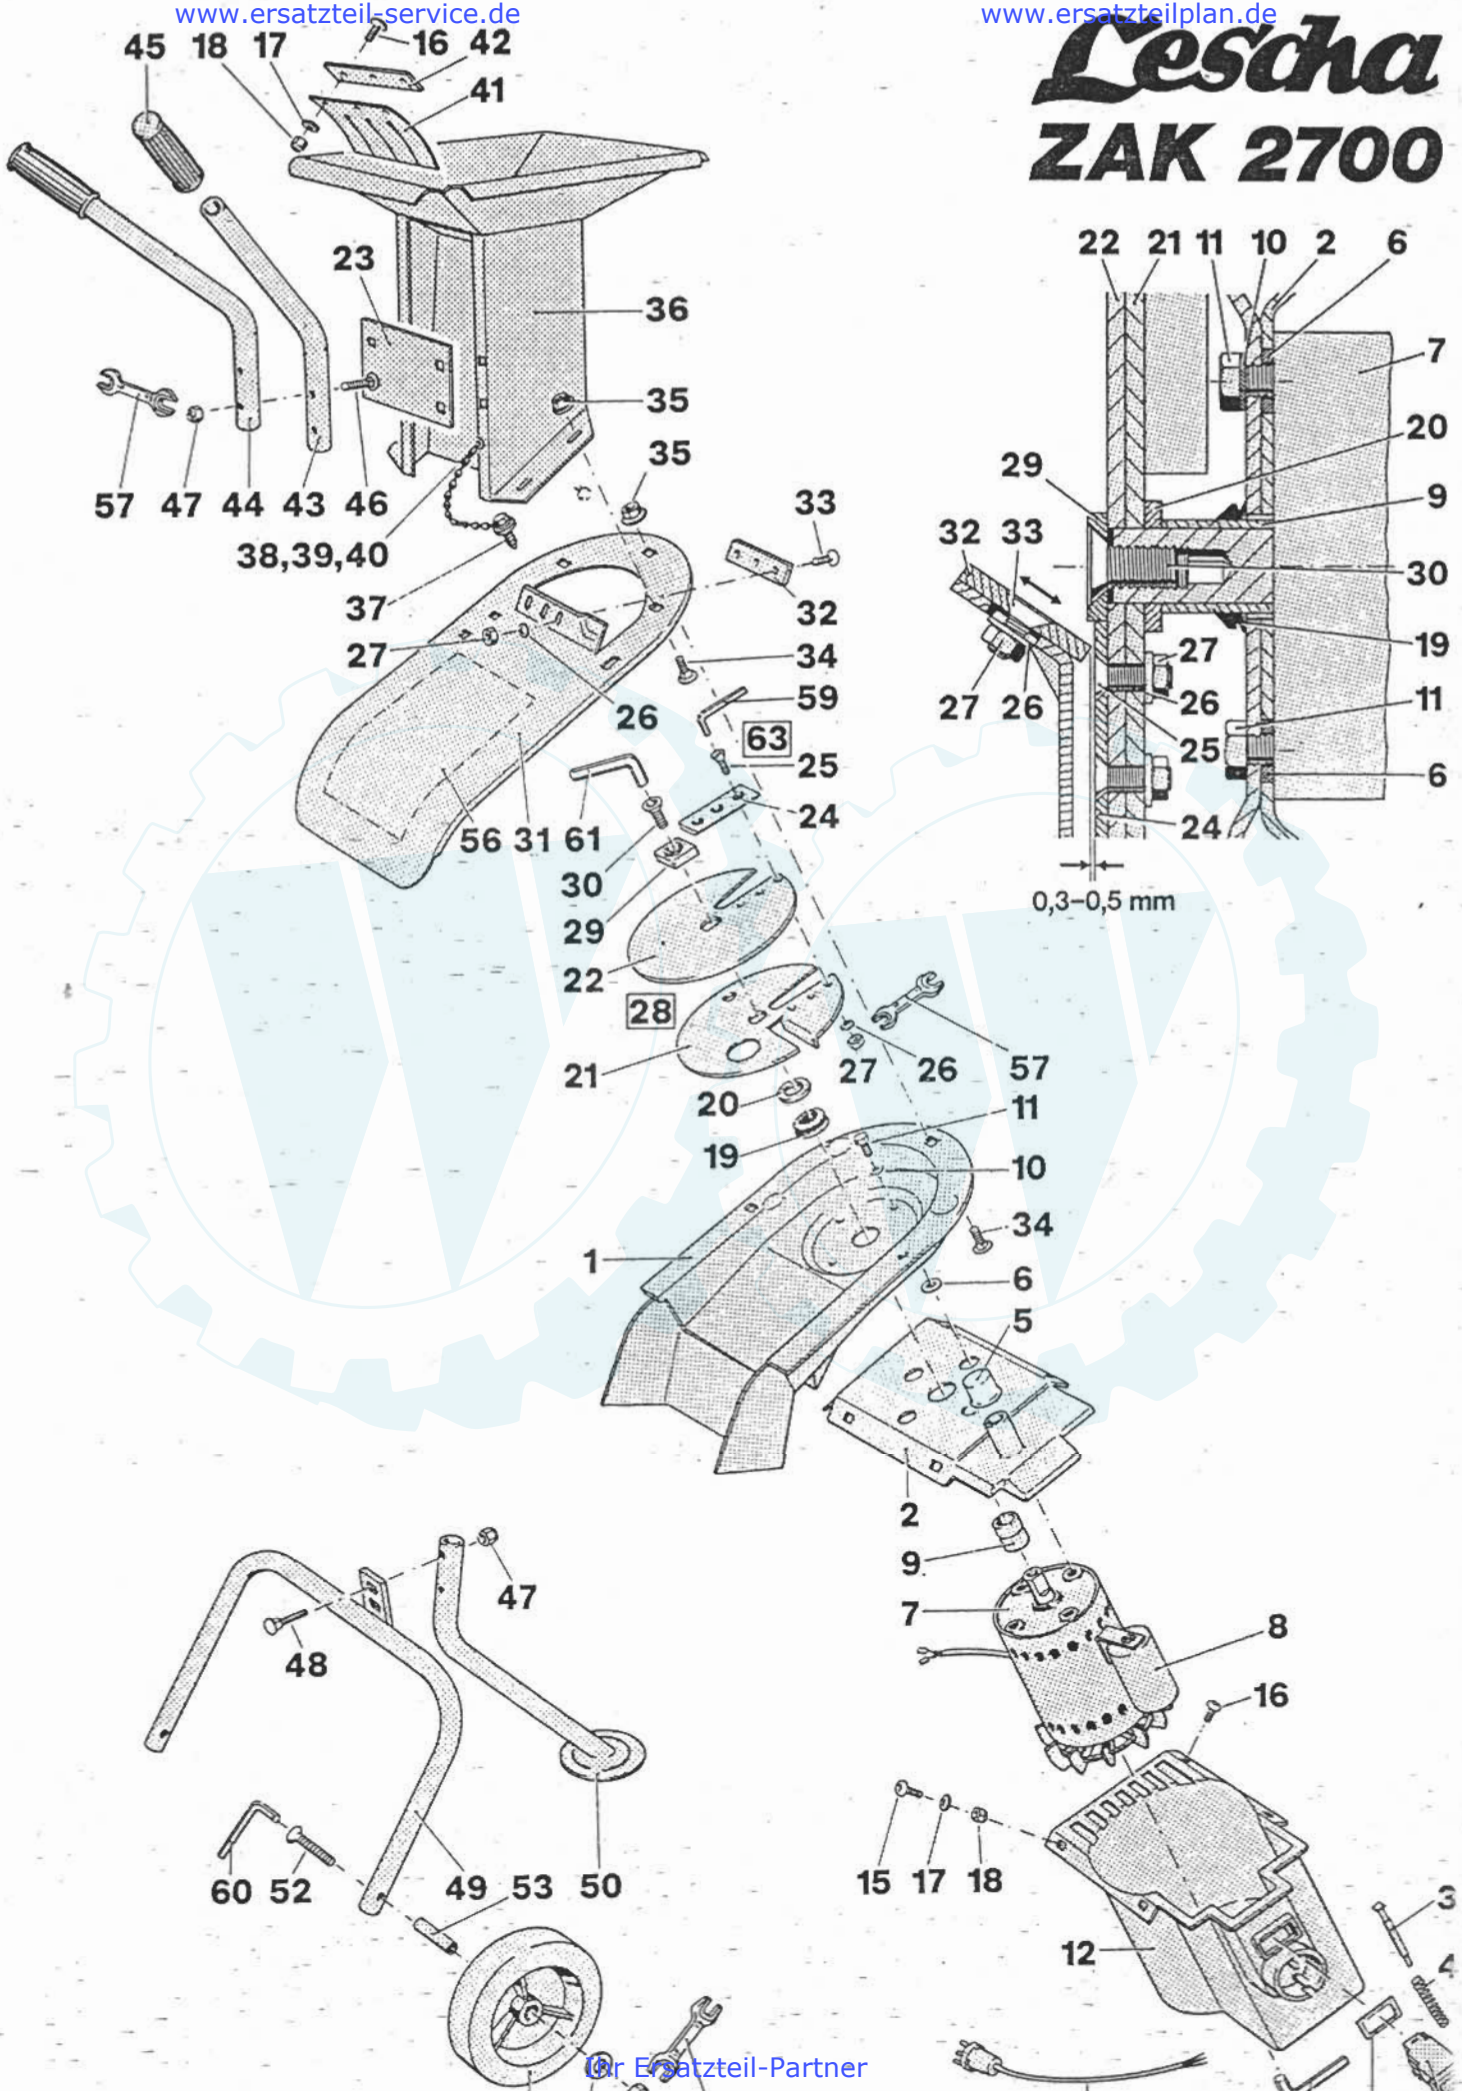

Lescha ZAK 2700

Teilleiste ZAK 2700

Pos.-Nr.	Ers.-Teil-Nr.	Benennung der Bauteile	Stück pro Gerät
1	55073	Gehäuse mit Pos. 10 u. 11	1
2	55074	Glocke mit Pos. 5, 6, 15, 16, 17 u. 18	1
3	53406	Schaltstange	1
4	53463	Druckfeder	1
5	54748	Dichtstrumpf	1
6	53462	Scheibe 8,4 x 17 x 3	4
7	70353	Motor kompl. 2 kW	1
	70355	Motor kompl. 1,8 kW für Schweiz	1
8	55088	Kondensator	1
9	55089	Distanzhülse	1
10	48345	Zahnscheibe	2
11	54484	6kt. Schraube M 8 x 16 selbstsichernd	4
12	55090	Motorgehäuse kompl.	1
		mit Schalter, Stecker u. Schrauben	
	55091	Motorgehäuse kompl. für Schweiz	1
		mit Schalter, Kabel u. Schrauben	
13	55075	Geräteschalter 13 A	1
	55076	Geräteschalter 10 A für Schweiz	1
14	53550	Dichtung	1
15	53464	Flachrundschrabe M 6 x 20	1
16	53465	Flachrundschrabe M 6 x 16	5
17	48474	Scheibe 6,4 x 18	7
18	52832	6kt. Mutter M 6 selbstsichernd	7
19	51394	Dichtring	1
20	51887	Rohring 20,5 x 35 x 4	1
21	21497	Lüfterscheibe	1
22	32845	Messerscheibe	1
23	55612	Traverse	1
24	53236	Messer mit Schrauben (SB-verpackt)	1
25	50895	Senkschraube M 6 x 20	3
26	51412	Spannscheibe 6	6
27	47985	6kt. Mutter M 6 - V 2 A	6
28	21472	Messerscheibe kompl., Pos. 21, 22 u. 24	1
29	52560	4kt. Unterlegscheibe	1
30	51403	Senkschraube M 12 x 25	1
31	55077	Gehäuseflansch mit Gegenmesser,	1
		Typen- u. Warnschild u. Schrauben	
	55078	Gehäuseflansch für Schweiz,	1
		mit Gegenmesser,	
		Typen- u. Warnschilder u. Schrauben	
32	53237	Gegenmesser mit Schrauben	1
		(SB-verpackt)	
33	50894	Senkschraube M 6 x 16	3
34	53471	Flachrundschrabe M 8 x 20	5
35	53057	Scheibenmutter M 8	5
36	55079	Einfülltrichter kompl. mit Pos. 37-42	1
37	55080	Kombischraube kompl.	1
		mit Kette u. Pos. 38-40	
38	54533	6kt. Schraube M 5 x 10	1
39	51414	Spannscheibe 5	1
40	48423	Hutmutter M 5	1
41	55081	Schutzschranke mit Pos. 16-18	1
42	54313	Klemmplatte	1
43	55082	Griffrohr - rechts mit Pos. 45-47	1
44	55083	Griffrohr - links mit Pos. 45-47	1
45	42836	Handgriff	2
46	52402	Flachkopfschraube M 8 x 40	4
47	52835	6kt. Mutter M 8 selbstsichernd	6
48	52394	Flachkopfschraube M 8 x 50	2
49	55084	Achsbügel mit Pos. 47 u. 48	1
50	55085	Stützfuß mit Pos. 47 u. 48	1
51	55086	Rad mit Pos. 52-55	2
52	54468	Senkschraube M 10 x 90	2
53	53861	Buchse	2
54	48473	Scheibe 10,5 x 30	2
55	52833	6kt. Mutter M 10 selbstsichernd	2
56	33502	Typen- und Warnschild	1
	55087	Typen- und Warnschilder für Schweiz	1
57	51436	Gabelschlüssel 10/13	1
58	49502	Gabelschlüssel 13/17	1
59	51433	Inbusschlüssel 4 mm	1
60	51434	Inbusschlüssel 6 mm	1
61	49313	Inbusschlüssel 8 mm	1
62	54570	Anschlußkabel für Schweiz	1
63	54926	Satz Messer Pos. 24-27, 32 u. 33	1