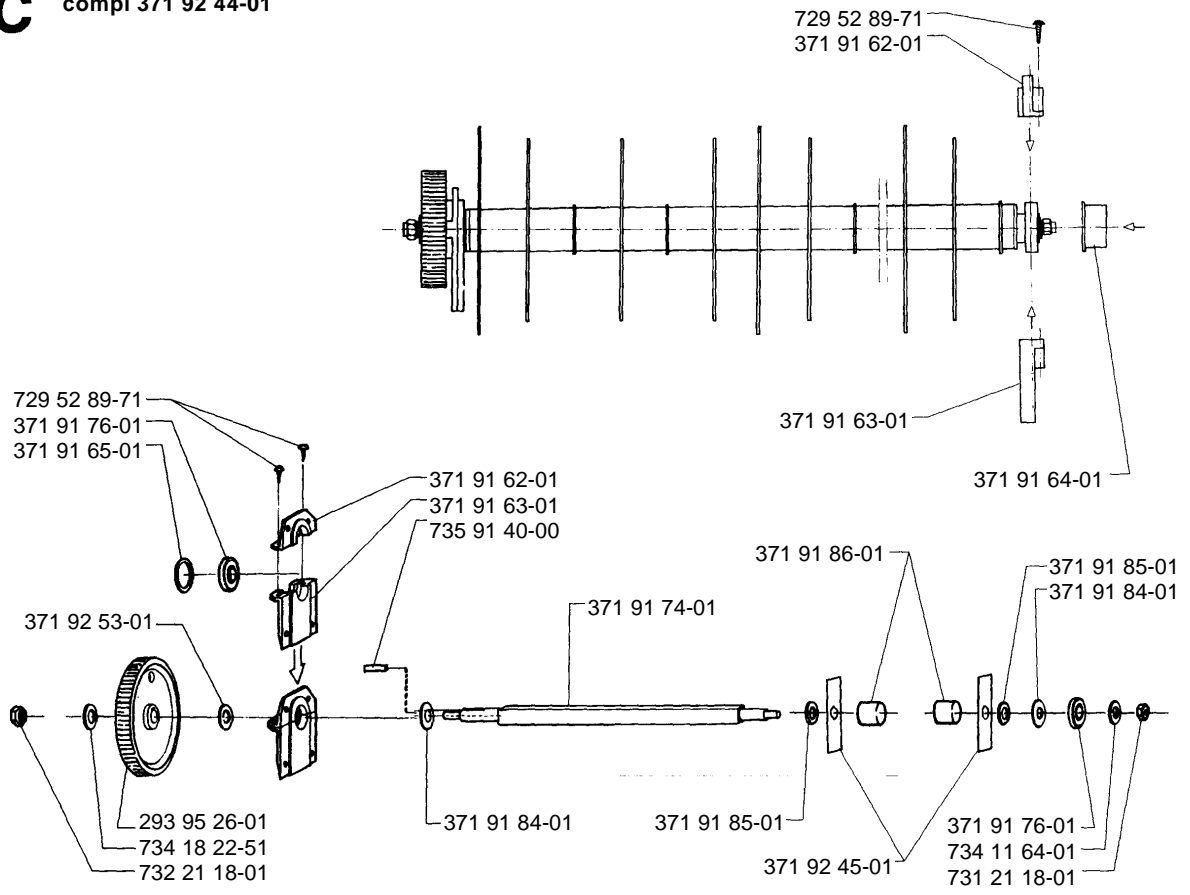

V1100

1.1996

Spare parts

Ersatzteile

Pièces détachées

Reserve onderdelen

Repuestos

Reservdelar

A * compl 371 92 22-01

C compl 371 92 44-01

B

* compl 293 98 25-01

PART NUMBER	SQUARE	NOTE
293 75 46-01	B	
293 78 95-01	B	
293 84 04-01	A	
293 85 04-01	A	
293 86 81-01	B	
293 95 26-01	C	
293 95 27-01	B	
293 95 28-01	B	
293 95 29-01	B	
293 98 24-01	B	N
293 98 25-01	B	
295 61 52-01	B	N
295 61 53-01	B	N
323 25 14-02	B	
371 39 26-03	B	
371 39 93-01	B	
371 90 07-01	B	
371 90 21-01	B	
371 90 21-02	B	
371 91 58-01	B	
371 91 59-01	B	
371 91 60-01	B	
371 91 62-01	C	
371 91 63-01	C	
371 91 64-01	C	
371 91 65-01	C	
371 91 66-01	A	
371 91 68-01	B	
371 91 69-01	A	
371 91 74-01	C	
371 91 76-01	C	
371 91 82-01	B	
371 91 83-01	B	
371 91 84-01	C	
371 91 85-01	C	
371 91 86-01	C	
371 91 91-01	B	
371 91 94-01	B	
371 91 95-01	A	
371 91 97-01	B	
371 91 98-01	B	
371 91 99-01	A	
371 92 03-01	A	
371 92 04-01	A	
371 92 08-01	B	
371 92 10-01	B	
371 92 14-01	B	
371 92 22-01	A	
371 92 32-01	A	
371 92 44-01	C	
371 92 45-01	C	
371 92 53-01	C	
371 92 53-02	B	
371 92 54-01	B	
371 92 57-01	B	
725 23 66-51	B	
725 23 68-51	B	
727 63 78-01	A	
729 52 75-01	B	
729 52 79-02	B	
729 52 89-71	C	
729 53 28-71	B	
729 53 40-01	A	
729 57 13-01	B	
731 23 16-01	A	
732 21 16-01	B	
732 21 18-01	C	
734 11 53-01	AB	
734 11 64-01	C	
734 11 71-01	B	
734 18 22-51	C	