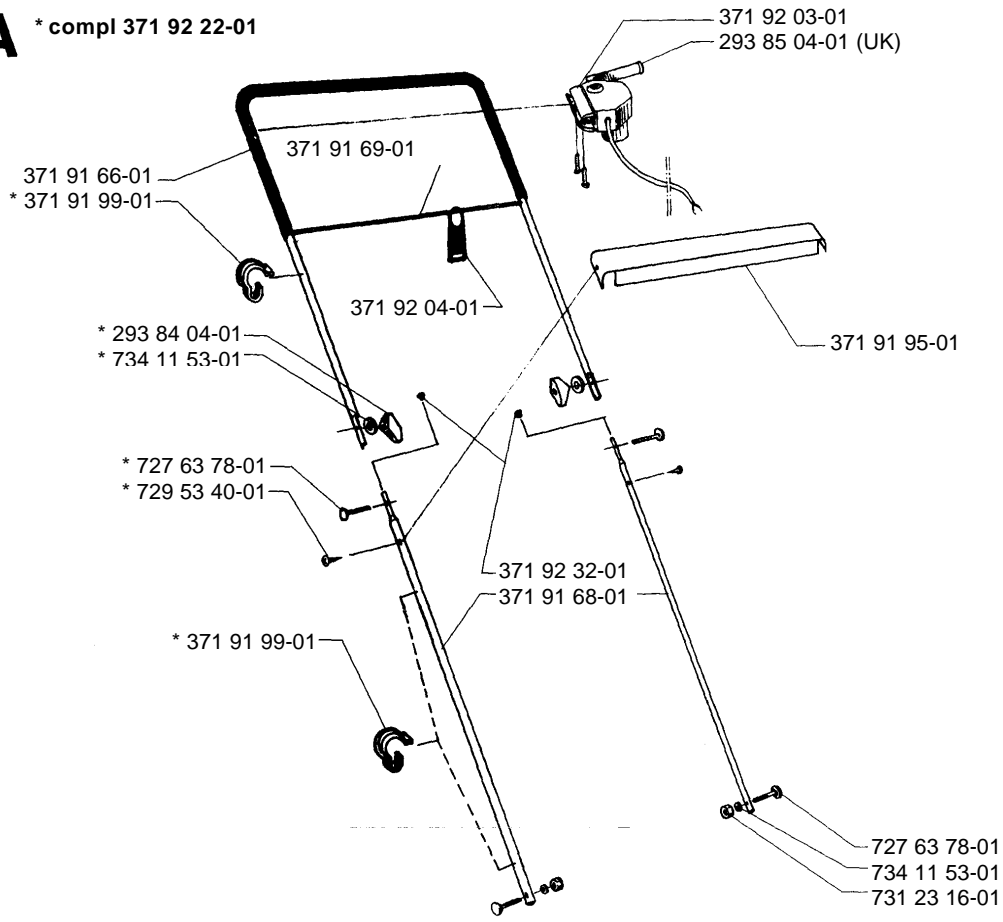

V1100

1.1996

Spare parts

Ersatzteile

Pièces détachées

Reserve onderdelen

Repuestos

Reservdelar

A * compl 371 92 22-01

C compl 371 92 44-01

B

* compl 293 98 25-01

PART NUMBER	SQUARE	NOTE
293 75 46-01	B	
293 78 95-01	B	
293 84 04-01	A	
293 85 04-01	A	
293 86 81-01	B	
293 95 26-01	C	
293 95 27-01	B	
293 95 28-01	B	
293 95 29-01	B	
293 98 24-01	B	N
293 98 25-01	B	
295 61 52-01	B	N
295 61 53-01	B	N
323 25 14-02	B	
371 39 26-03	B	
371 39 93-01	B	
371 90 07-01	B	
371 90 21-01	B	
371 90 21-02	B	
371 91 58-01	B	
371 91 59-01	B	
371 91 60-01	B	
371 91 62-01	C	
371 91 63-01	C	
371 91 64-01	C	
371 91 65-01	C	
371 91 66-01	A	
371 91 68-01	B	
371 91 69-01	A	
371 91 74-01	C	
371 91 76-01	C	
371 91 82-01	B	
371 91 83-01	B	
371 91 84-01	C	
371 91 85-01	C	
371 91 86-01	C	
371 91 91-01	B	
371 91 94-01	B	
371 91 95-01	A	
371 91 97-01	B	
371 91 98-01	B	
371 91 99-01	A	
371 92 03-01	A	
371 92 04-01	A	
371 92 08-01	B	
371 92 10-01	B	
371 92 14-01	B	
371 92 22-01	A	
371 92 32-01	A	
371 92 44-01	C	
371 92 45-01	C	
371 92 53-01	C	
371 92 53-02	B	
371 92 54-01	B	
371 92 57-01	B	
725 23 66-51	B	
725 23 68-51	B	
727 63 78-01	A	
729 52 75-01	B	
729 52 79-02	B	
729 52 89-71	C	
729 53 28-71	B	
729 53 40-01	A	
729 57 13-01	B	
731 23 16-01	A	
732 21 16-01	B	
732 21 18-01	C	
734 11 53-01	AB	
734 11 64-01	C	
734 11 71-01	B	
734 18 22-51	C	