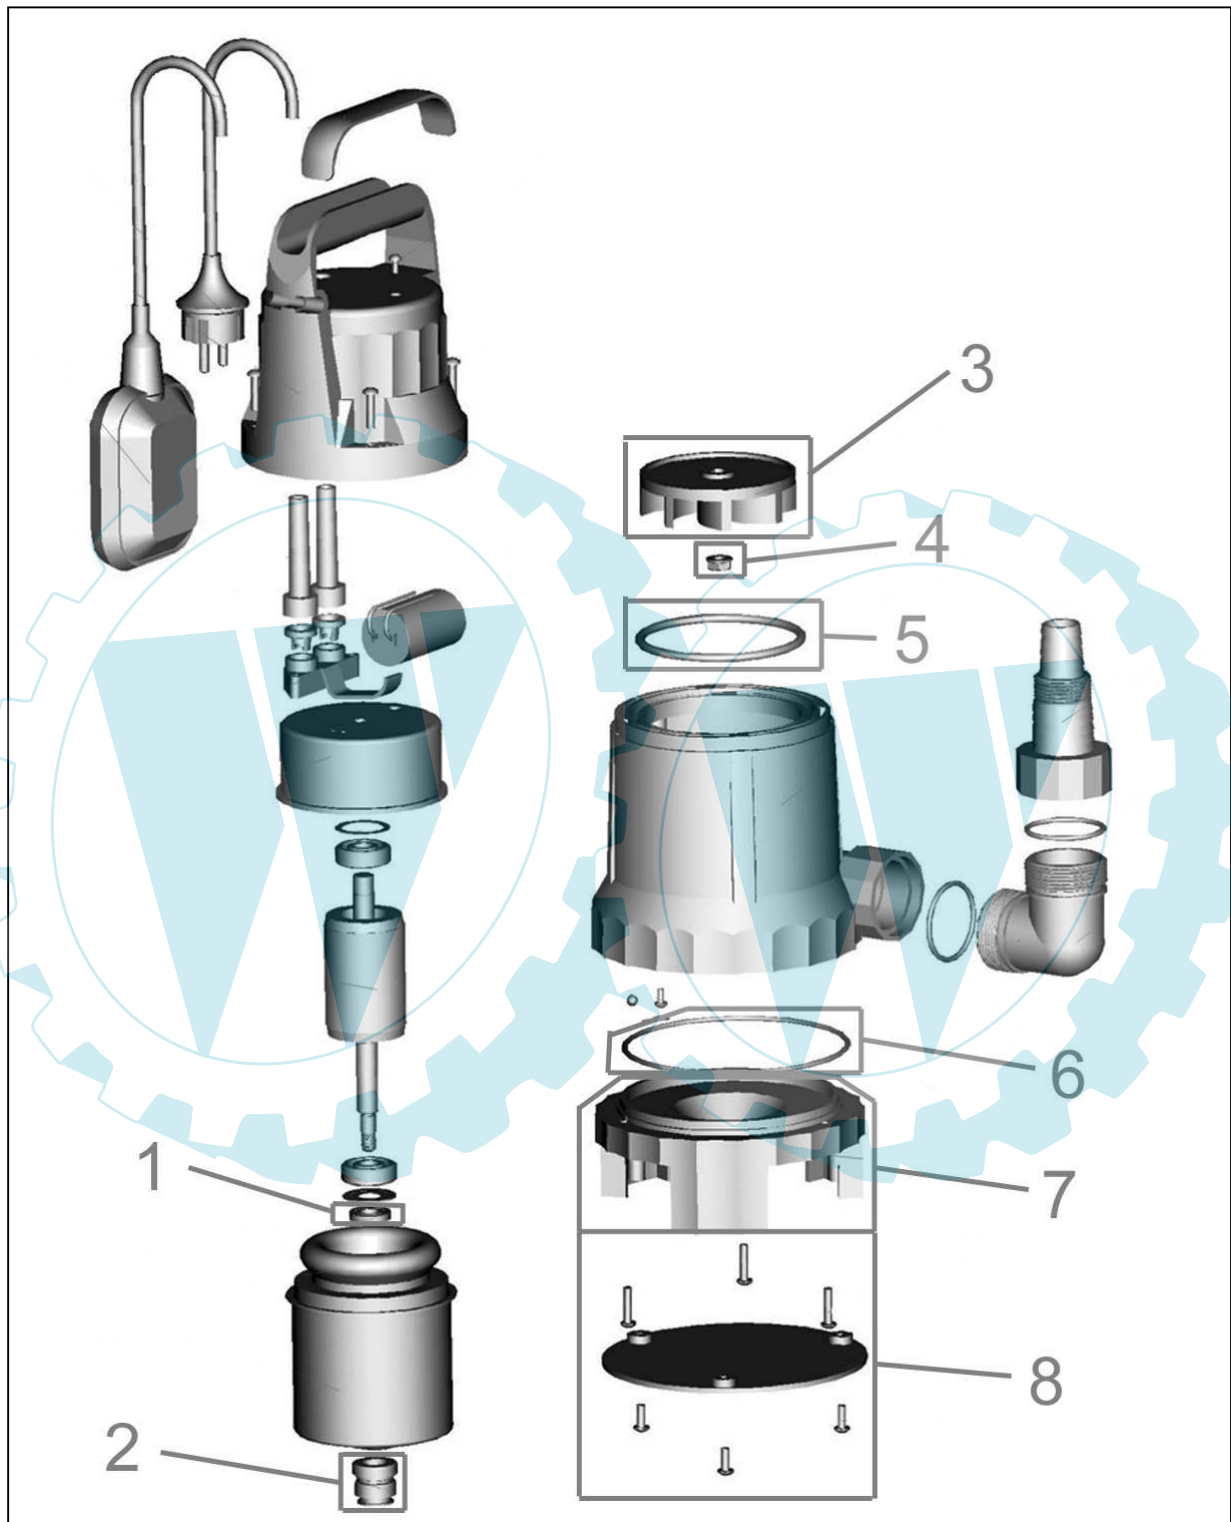

05000

05000

Pos.-Nr.	Ersatzteil-Nr.	Bezeichnung	Pos.-Nr.	Ersatzteil-Nr.	Bezeichnung
001	94621-04001	Wellendichtring	005	94621-04005	O-Ring oben
002	94621-04002	Mechanische Dichtung	006	94621-04006	O-Ring unten
003	94621-04003	Laufgrad	007	94621-04007	Pumpenboden
004	94621-04004	Mutter	008	94621-04008	Bodenplatte