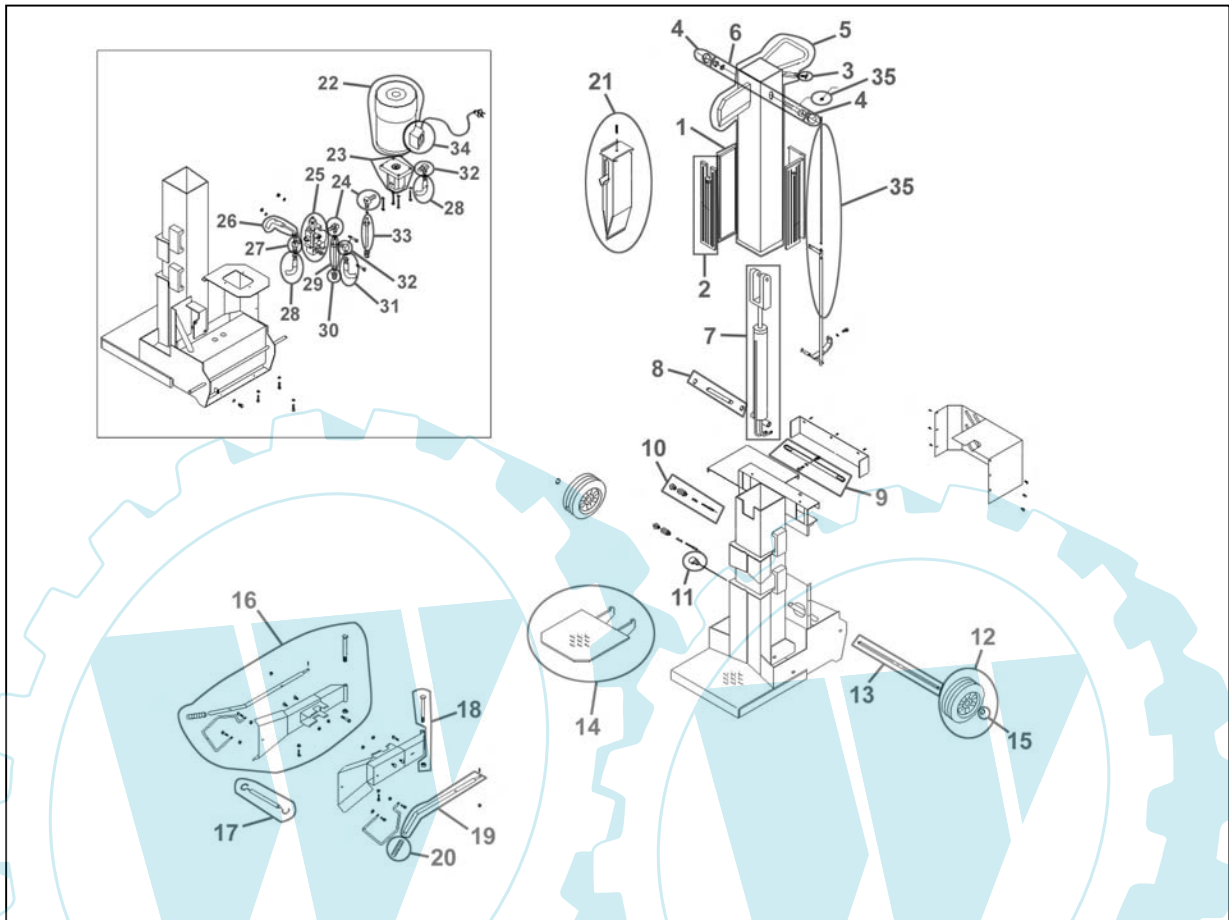

02000

02000

Pos.-Nr.	Ersatzteil-Nr.	Bezeichnung	Pos.-Nr.	Ersatzteil-Nr.	Bezeichnung
001	02000-01001	Gleitplatte seitlich	021	02000-01021	Spaltkeilverlängerung kpl.
002	02000-01002	Gleitplatte vorne	022	02000-01022	Elektromotor
003	02000-01003	Flügelschraube	023	02000-01023	Hydraulikpumpe
004	02000-01004	Abdeckstopfen	024	02000-01024	Messingwinkel A
005	02000-01005	Spaltsäule	025	02000-01025	Hydraulikventil
006	02000-01006	Bolzen M20x70 komplett	026	02000-01026	Hydraulikschlauch A
007	02000-01007	Hydraulikzylinder	027	02000-01027	T-Stück
008	02000-01008	Zapfen mit Klammern	028	02000-01028	Hydraulikschlauch B
009	02000-01009	Querverbindung komplett	029	02000-01029	Rücklaufleitung kpl.
010	02000-01010	Tischarretierung komplett	030	02000-01030	Dichtung
011	02000-01011	Ölstandsanzeige	031	02000-01031	Hydraulikschlauch C
012	02000-01012	Rad komplett	032	02000-01032	Messingwinkel B
013	02000-01013	Achse	033	02000-01033	Saugleitung kpl.
014	02000-01014	Tisch	034	02000-01034	Schalter 400 Volt
015	02000-01015	Achsclip	035	02000-01035	Hubeinstellung komplett
016	02000-01016	Griffeinheit vvl. kpl.	o.Abb.	02000-01019	Griffeinheit vvr. kpl.
017	01982-01003	Haltefeder			
018	02000-01018	Bolzen M16x130 komplett			
020	02000-01020	Bedienhebelgriff			