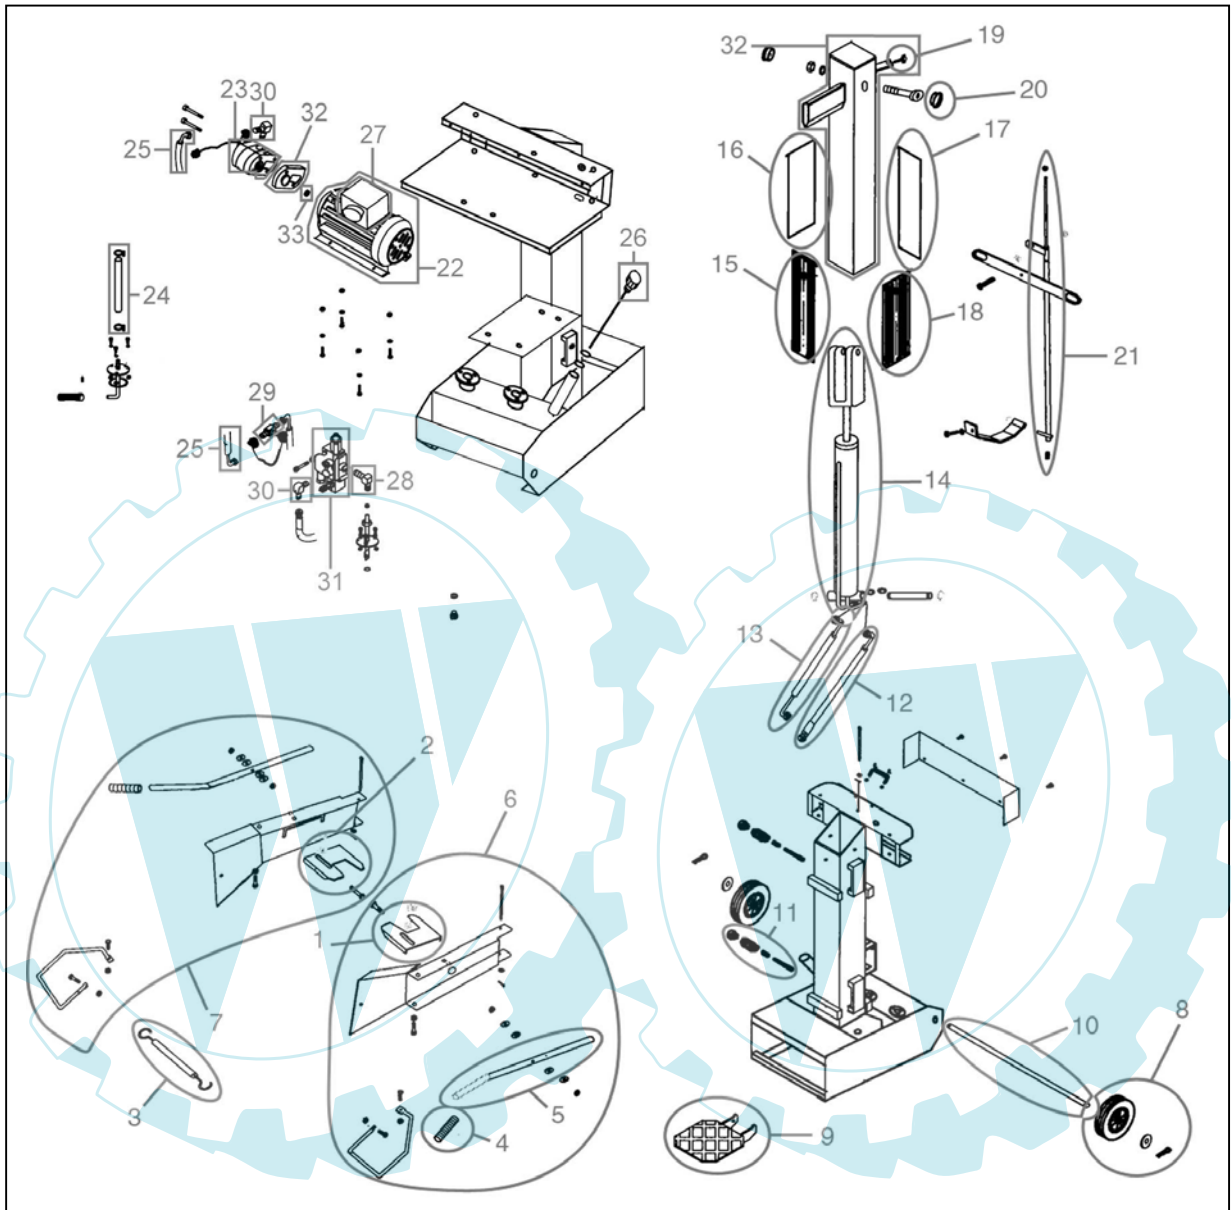

# 01982

Pos.-Nr.	Ersatzteil-Nr.	Bezeichnung	Pos.-Nr.	Ersatzteil-Nr.	Bezeichnung
001	01982-01001	Rechte Spaltplatte	018	01982-01018	Gleitplatte rechts
002	01982-01002	Linke Spaltplatte	019	01982-01019	Klemmschraube
003	01982-01003	Expandergummi	020	01982-01020	Plastikkappe
004	01982-01004	Bedienhebelgriff	021	01982-01021	Ventilgestänge komplett
005	01982-01005	Bedienhebel	022	01982-03022	Motor komplett
006	01982-01006	Rechte Griffereinheit kpl.	023	01982-02023	Hydraulikpumpe
007	01982-01007	Linke Griffereinheit kpl.	024	01982-01024	Hydraulikleitung A
008	01982-01008	Rad komplett	025	01982-01025	Hydraulikleitung B
009	01982-01009	Tisch	026	01982-01026	Ölstandsanzeige
010	01982-01010	Achse	027	01959-04081	Schalter 230 Volt mit Kabel
011	01982-01011	Bolzen komplett	028	01959-02074	Anschlußwinkel
012	01982-01012	Gummischlauch A	029	01959-02078	3-Wege-Verteiler
013	01982-01013	Gummischlauch B	030	01959-02076	Anschlußwinkel
014	01982-01014	Hydraulikzylinder	031	01959-02075	Hydraulikventil
015	01982-01015	Gleitplatte vorne	032	01982-01030	Spaltsäule
016	01982-01016	Gleitplatte links	o.Abb.	01982-01031	Kondensator
017	01982-01017	Gleitplatte hinten	o.Abb.	01982-01032	Transportgriff