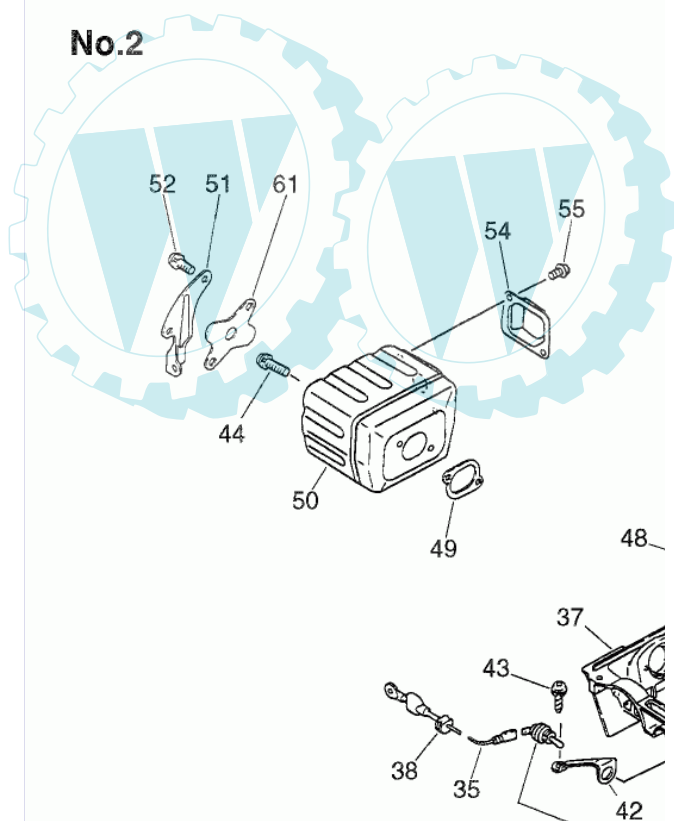

No.2

Ref. #	Artikelnr.	Artikelname	Menge	Beschreibung
03	16-890151-38130	aufheber	1.0000	St
04	16-130300-38131	Luftfilterdeckel	1.0000	St
05	16-130406-33331	Rändelschraube	1.0000	St
06	16-900720-00021	O-Ring	1.0000	St
07	16-130338-32430	Stopfen	1.0000	St
08	16-900720-00011	O-Ring	1.0000	St
09	16-130365-32430	Gummidichtung	1.0000	St
11	16-130405-38130	Halterung	1.0000	St
12	16-130300-38130	Luftfilter	1.0000	St
13	16-130325-39730	Stehbolzen	1.0000	St
14	16-130420-38131	Befestigungsplatte	1.0000	St
15	16-129013-30831	Schraube	1.0000	St
16	16-900720-20007	O-Ring	1.0000	St
20	16-130110-19830	Impulsschlauch	1.0000	St
21	16-900246-05014	Schraube	1.0000	St
22	16-900252-05053	Schraube 5 x 53	2.0000	St
24	16-130518-32431	Luftkanal	1.0000	St
25	16-123000-32432	Vergaser Walbro HDA-76	1.0000	St
29	16-178510-32330	Startergriff	1.0000	St
30	16-178011-32630	Gasgestänge	1.0000	St
32	16-178011-32431	Gasgestänge	1.0000	St
33	16-163400-32430	Stop-Schalter	1.0000	St
34	16-890157-19830	Hinweisschild	1.0000	St
35	16-162021-32430	Kabel	1.0000	St
37	16-130306-06062	Vergaserabdeckung f. Feinstaub	1.0000	St
38	16-156114-04920	Muffe	1.0000	St
42	16-156635-32430	Masseplatte	1.0000	St
43	16-900252-04010	Schraube	1.0000	St
44	16-900162-05025	Schraube 5x25	2.0000	St
48	16-900162-05025	Schraube 5x25	4.0000	St
49	16-145510-32431	Auspuffdichtung	1.0000	St
50	16-145610-32430	Auspuff CS-6701, CSG-6700	1.0000	St
51	16-145711-32430	Halter	1.0000	St
52	16-900162-05014	Schraube M 5x14	2.0000	St
54	16-145861-32430	Auspuffblende	1.0000	St
55	16-900162-04010	Schraube	2.0000	St
61	16-145813-31730	Auspuffabdeckung	1.0000	St
62	16-129010-32430	Tülle	1.0000	St
63	16-178810-33331	Gummitülle	1.0000	St
85	16-130320-32630	Teil f. Vergaser	1.0000	St
86	16-900300-30018	Splint 3 x 18	1.0000	St
87	16-433162-19930	Scheibe	1.0000	St

42 referenz(en)