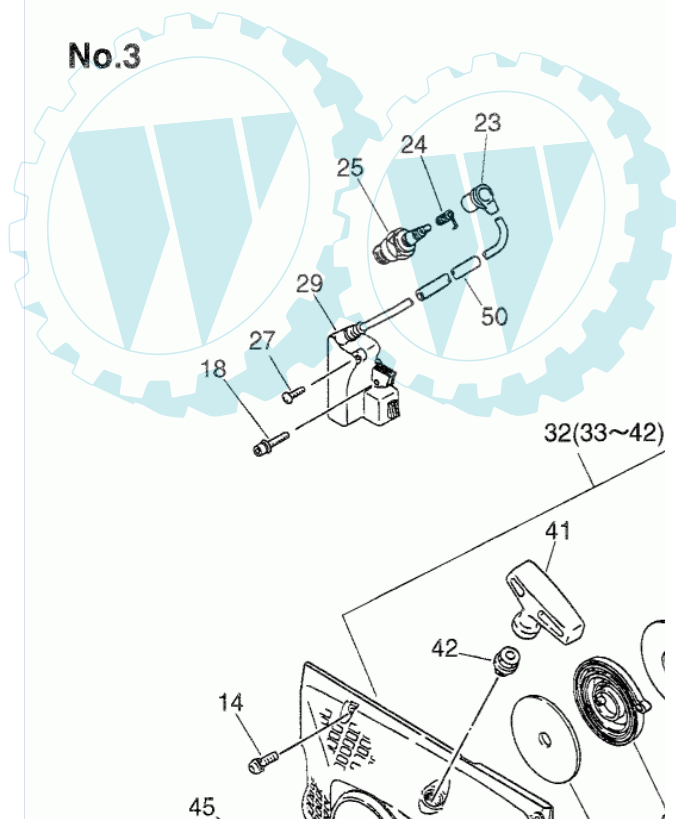

Ref. #	Artikelnr.	Artikelname	Menge	Beschreibung
05	16-156800-32630	Polrad	1,0000 St	
06	16-101162-32380	Laternenrad	1,0000 St	
07	16-100143-19830	Scheibe	1,0000 St	
08	16-900500-00008	Mutter 8	1,0000 St	
09	16-177234-19832	Feder	2,0000 St	
10	16-177247-19832	Distanzring	2,0000 St	
11	16-177218-32631	Starterklinke CS-6701/6702, CSG-6700/680	2,0000 St	
12	16-900603-00005	Scheibe(Eisen) CS-2600	2,0000 St	
13	16-900162-05014	Schraube M 5x14	2,0000 St	
14	16-900242-05020	Schraube(Eisen)	4,0000 St	
18	16-900162-04020	Schraube	2,0000 St	
23	16-159012-03433	Zündkerzenkappe, Gummi	1,0000 St	
24	16-159011-03432	Kontaktfeder CS-2600/4200/PB-500	1,0000 St	
25	NGK-BPMR7A	Zündkerze entstört	1,0000 St	
27	16-900242-04008	Schraube	1,0000 St	
29	16-156601-32632	Elektronikmodul	1,0000 St	
31	16-101535-32431	Startergehäuse	1,0000 St	
32	16-177201-32436	Starter	1,0000 St	
33	16-900242-05014	Schraube(Eisen)	1,0000 St	
34	16-900603-00005	Scheibe(Eisen) CS-2600	1,0000 St	
35	16-177215-07060	Seiltrommel	1,0000 St	
36	16-177226-07060	Starterseil	1,0000 St	
37	16-177221-07060	Starterplatte CS-6701/6700, CSG-680	1,0000 St	
38	16-177220-02834	Starterfeder CS-8000/8001	1,0000 St	
39	16-177221-02830	Platte	1,0000 St	
41	16-177228-30830	Startergriff	1,0000 St	
42	16-177227-07060	Seilführung	1,0000 St	
45	16-890118-17930	Aufkleber, ECHO	1,0000 St	
50	16-150611-32430	Schlauch	1,0000 St	

29 referenz(en)