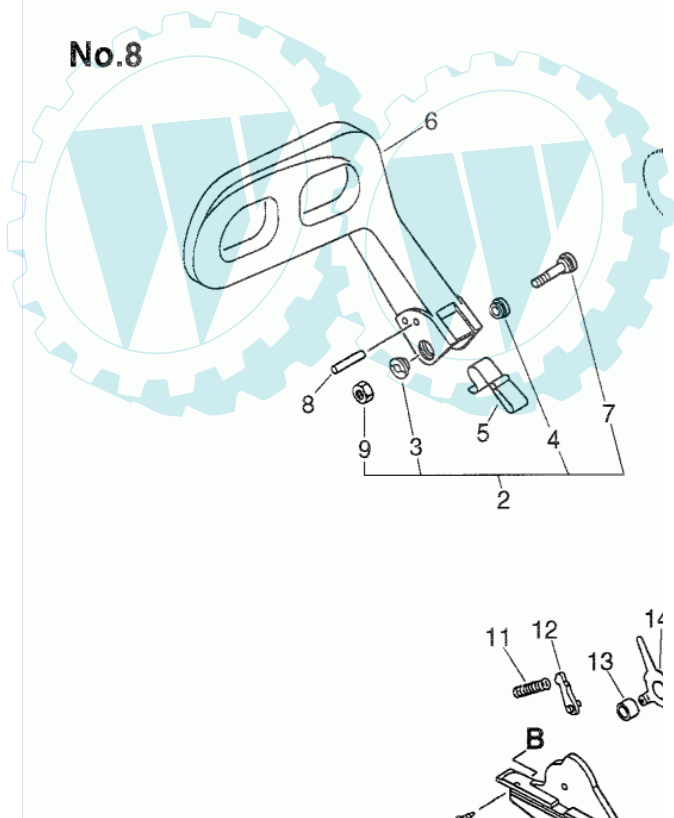

Ihr Ersatzteilspezialist im Internet

Ref. #	Artikelnr.	Artikelname	Menge	Beschreibung
00	16-P021-010641	Kettenraddeckel typ. CS-6701, -6702	1.0000 St	
02	16-433113-37589	Schraubensatz	1.0000 St	
03	16-433167-39130	Scheibe CS-2600,3700	1.0000 St	
04	16-433167-39730	Scheibe	1.0000 St	
05	16-433114-38131	Feder	1.0000 St	
06	16-433105-38131	Kettenbremshebel	1.0000 St	
07	16-900209-05035	Schraube	1.0000 St	
08	16-900330-35260	Bolzen	1.0000 St	
09	16-900562-50005	Sicherungsmutter 5 CS-2600/-4200ES	1.0000 St	
11	16-433122-38130	Feder CS-5501/6701/6702/8001	1.0000 St	
12	16-433209-35430	Stopper	1.0000 St	
13	16-433116-35430	Hülse CS-2600	1.0000 St	
14	16-433208-35431	Bremshebel CS-3700	1.0000 St	
15	16-900330-40088	Bolzen 4x8,8 CS-3700	1.0000 St	
16	16-433142-35430	Einsteller	1.0000 St	
17	16-433123-38131	Bremsband	1.0000 St	
18	16-433310-38130	Deckel	1.0000 St	
19	16-900252-04012	Schraube 4 x 12	2.0000 St	
20	16-433312-32630	Schutz	1.0000 St	
29	16-P021-002285	Kettenraddeckel	1.0000 St	
40	16-900220-03018	Schraube 3x18	1.0000 St	
41	16-900500-00003	Mutter	1.0000 St	