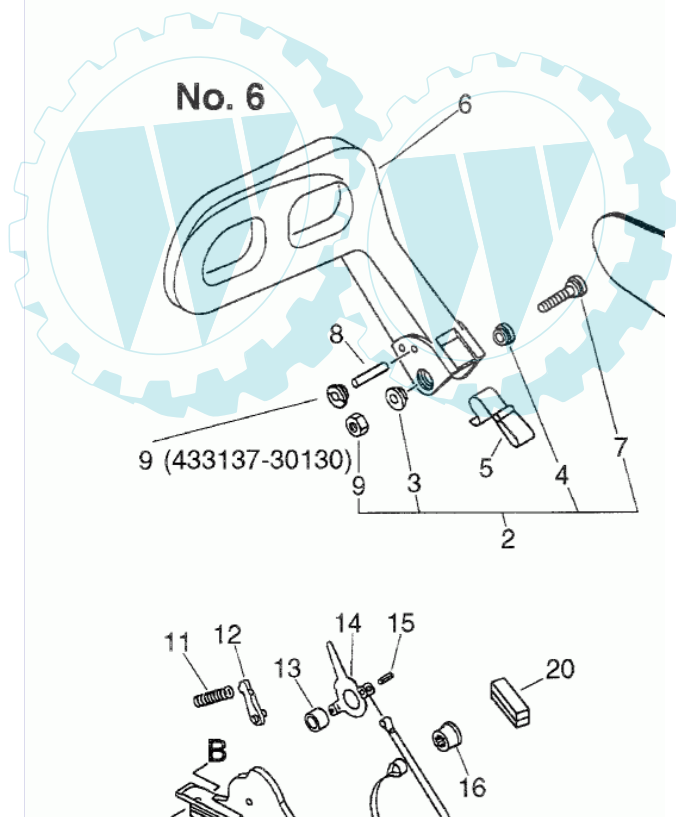

37 referenz(en)

Ref. #	Artikelnr	Artikelname	Menge	Beschreibung
02	16-433113-37539	Schraubensatz	1.0000 St	
03	16-433167-39180	Scheibe CS-2600,3700	1.0000 St	
04	16-433167-39730	Scheibe	1.0000 St	
05	16-433114-38131	Feder	1.0000 St	
06	16-433105-38131	Kettenbremshebel	1.0000 St	
07	16-900209-05035	Schraube	1.0000 St	
08	16-900330-35260	Bolzen	1.0000 St	
09	16-433137-30130	Mutter	1.0000 St	
11	16-433122-38130	Feder CS-5501/6701/6702/8001	1.0000 St	
12	16-433209-35430	Stopper	1.0000 St	
13	16-433116-35430	Hülse CS-2600	1.0000 St	
14	16-433208-35431	Bremshebel CS-3700	1.0000 St	
15	16-900330-40088	Bolzen 4x8,8 CS-3700	1.0000 St	
16	16-433142-35430	Einsteller	1.0000 St	
17	16-433123-38131	Bremsband	1.0000 St	
18	16-433310-38130	Deckel	1.0000 St	
19	16-900252-04012	Schraube 4 x 12	2.0000 St	
20	16-433312-32630	Schutz	1.0000 St	
22	16-C305-000040	Führungsblech	1.0000 St	
23	16-900242-03006	Schraube	2.0000 St	
24	16-900241-04008	Schraube(Eisen)	1.0000 St	
25	16-433013-30830	Führungsblech	1.0000 St	
27	16-890118-38130	Aufkleber	1.0000 St	
28	16-433019-12330	Schlenend.-Mutter	2.0000 St	
29	16-P021-002285	Kettenraddeckel	1.0000 St	
30	16-175000-32432	Kupplung Zsb. CS-6701	1.0000 St	
31	16-175019-16130	Platte	3.0000 St	
32	16-175016-32430	Kupplungsnahe	1.0000 St	
33	16-175018-32430	Kupplungsfeder	1.0000 St	
34	16-175002-32431	Kupplungsbacken	1.0000 St	
35	16-900105-04006	Bolzen 4x6	6.0000 St	
36	16-175012-32430	Nadellager	1.0000 St	
37	16-175105-32431	Kupplungstrommel	1.0000 St	
38	16-175033-14731	Kettenrad RIM 31568, CS-6701, CS-8000	1.0000 St	
40	16-900220-03018	Schraube 3x18	1.0000 St	
41	16-900500-00003	Mutter	1.0000 St	
45	16-890316-39130	Aufkleber, Gefahr	1.0000 St	
46	16-890155-30130	Aufkleber	1.0000 St	
47	16-880211-30130	Schraube	2.0000 St	
48	16-P021-002880	Kralle, kpl. CS-6702	1.0000 St	
51	16-895410-02830	Kombischlüssel	1.0000 St	
52	16-895812-03930	Schraubenzieher	1.0000 St	
53	ZMS-603	Schlenenschutz 40cm	1.0000 St	
54	16-898568-14530	Befestigungsband CS-2600,3700	1.0000 St	