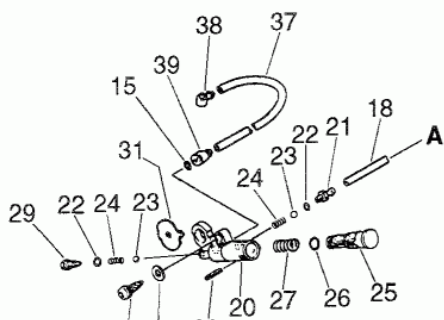

No.4

Ref. #	Artikelnr.	Artikelname	Menge	Beschreibung
00	16-437100-19832	Ölpumpe kompl.(m.m.n.)	1.0000 St	
01	16-437066-30180	Scheibe	1.0000 St	
04	16-437002-37530	Ölpumpe	1.0000 St	
05	16-437063-19930	Schnecke	1.0000 St	
09	16-132115-12330	Dichtring	1.0000 St	
10	16-437210-38330	Ölleitung	1.0000 St	
11	16-436205-14730	Ölfilter CS-4010/4601/6701/8000	1.0000 St	
12	16-437039-19831	Regulierhebel	1.0000 St	
13	16-437015-19830	Feder	1.0000 St	
14	16-900700-00003	E-Ring	1.0000 St	
15	16-900720-00003	O-Ring(Gummi)	2.0000 St	
16	16-900162-04012	Schraube M4x12	3.0000 St	
17	16-437605-32430	Abdeckung Ölpumpe	1.0000 St	
18	16-437205-15130	Ölleitung	1.0000 St	
20	16-437110-19831	Ölpumpengehäuse	1.0000 St	
21	16-437118-19830	Nippel	1.0000 St	
22	16-437122-03430	O-Ring	2.0000 St	
23	16-437012-00330	Ventilkugel	2.0000 St	
24	16-V450-000290	Ventilfeder	2.0000 St	
25	16-437112-19830	Ölpumpendrucker	1.0000 St	
26	16-900720-00007	O-Ring	1.0000 St	
27	16-437111-19830	Feder	1.0000 St	
28	16-900345-20016	Spannstift	1.0000 St	
29	16-437121-10130	Schraube	1.0000 St	
30	16-900252-05020	Schraube M5x20	1.0000 St	
31	16-437413-19830	Halter	1.0000 St	
33	16-900603-00005	Scheibe(Eisen) CS-2600	1.0000 St	
37	16-437216-32630	Leitung	1.0000 St	
38	16-437232-32630	Verbindungsstück	1.0000 St	
39	16-437212-32630	Verbindungsstück	1.0000 St	
41	16-437212-32430	Verbindungsstück	1.0000 St	
42	16-437211-32430	Leitung	1.0000 St	
43	16-132013-26630	Clip	1.0000 St	

33 referenz(en)