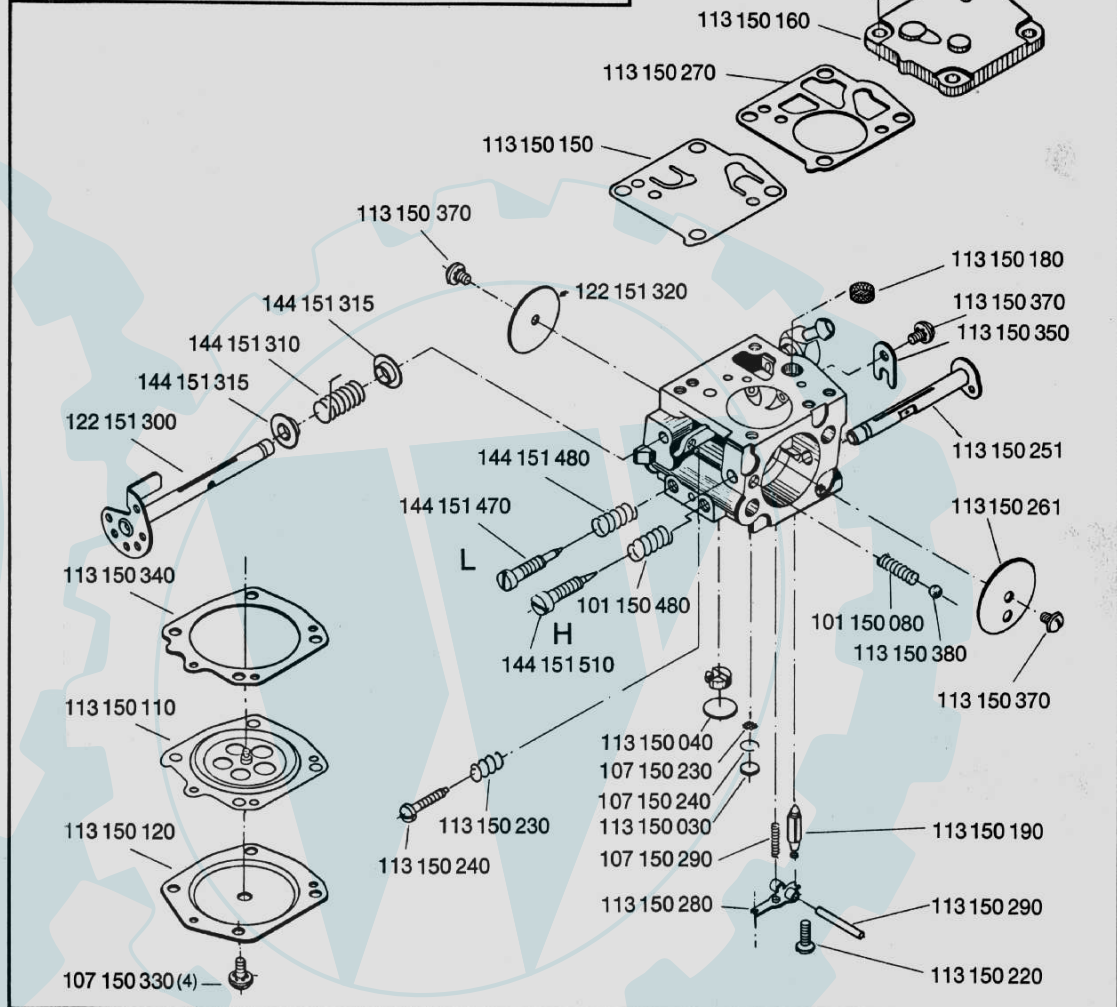

BOSCH KD 1
DOLMAR Teil-Nr.: 144 142 000

TILLOTSON HS 148 A
DOLMAR Teil-Nr.: 122 151 000

965 605 120

122 111 020

www.ersatzteil-service.de

Der Ersatzteilspezialist im Internet.

DOLMAR 122