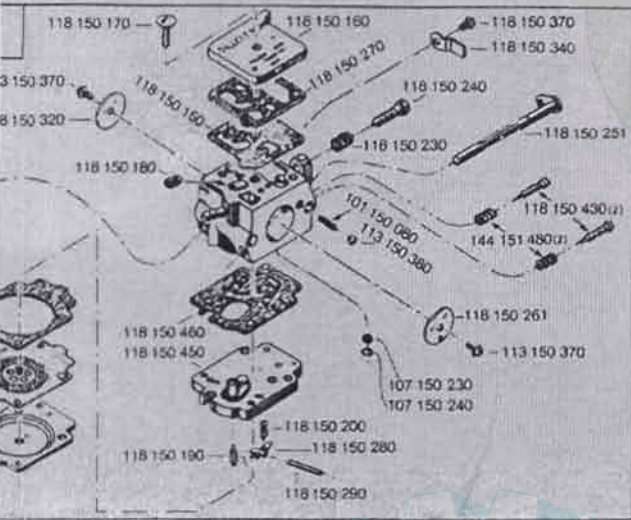

DOLMAR 118

TILLOTSON HK 9 A
DOLMAR Teil-Nr.: 118150000

Der Ersatzteil-Spezialist im Internet.

Der Ersatzteilspezialist im Internet