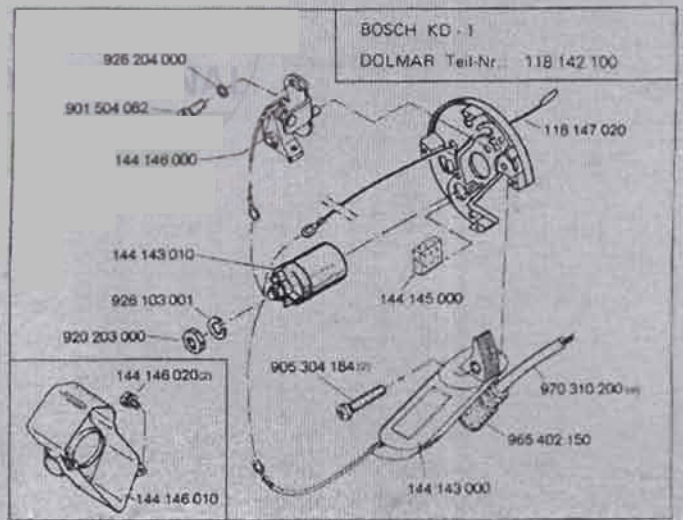

DOLMAR 118

TILLOTSON HK 9 A
DOLMAR Teil-Nr.: 118150000

Der Ersatzteil-Spezialist im Internet.

Der Ersatzteilspezialist im Internet