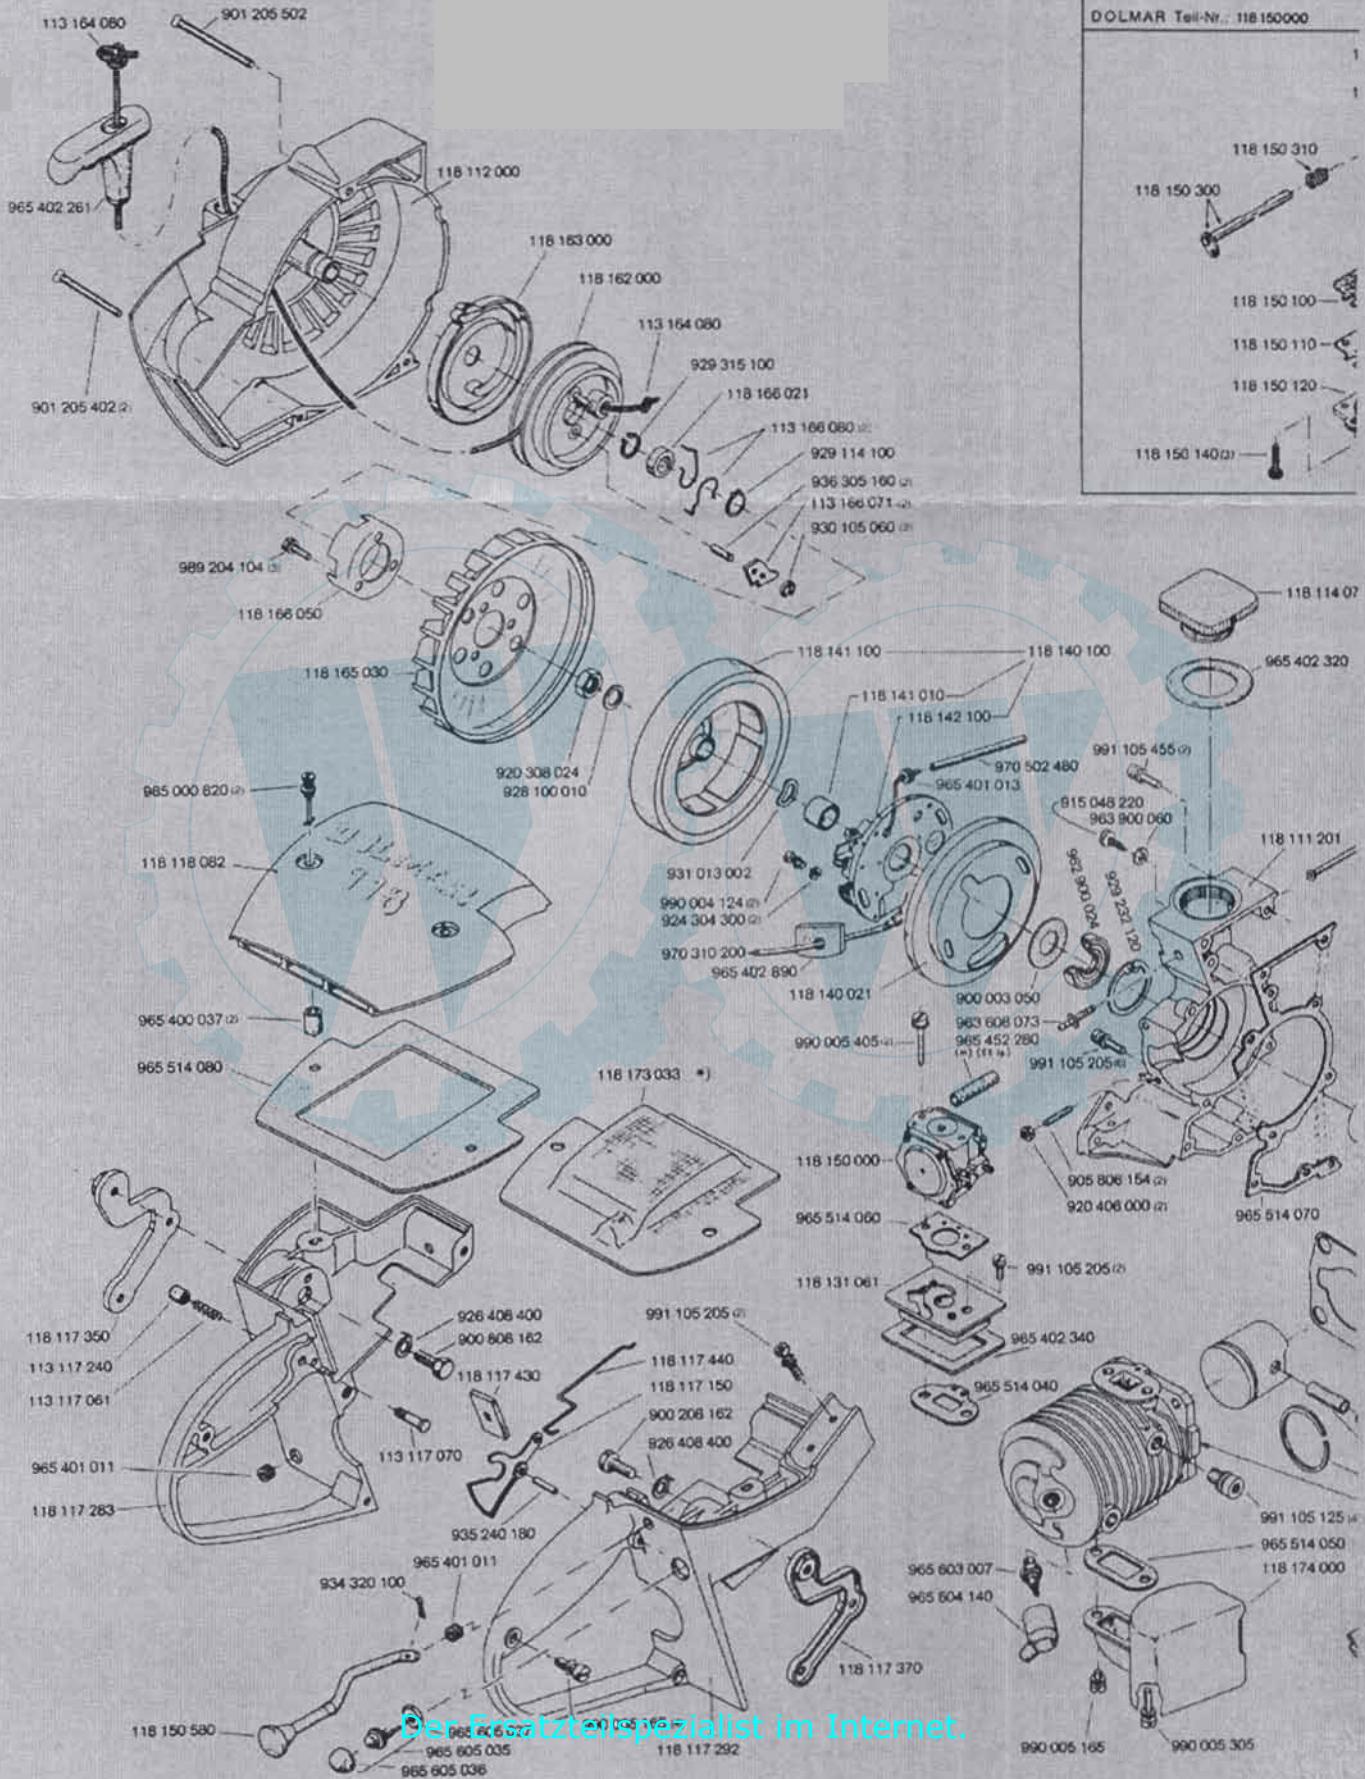

DOLMAR 118

TILLOTSON HK 9 A
DOLMAR Teil-Nr.: 118150000

Der Ersatzteil-Spezialist im Internet.

Der Ersatzteilspezialist im Internet