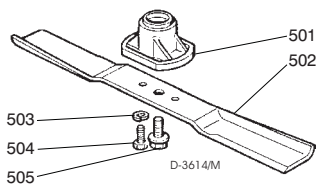

- GRUPPO COLTELLO
- BLADE ASS.Y
- GROUPE LAME
- MESSERSATZ

T-3661/M	501	22463186/2	1	MOZZO	HUB	MOYEU	NABE
	502			COLTELLO	BLADE	LAME	MESSER
	—	81004341/2	1	STANDARD 41 cm.	STANDARD 41 cm.	STANDARD 41 cm.	STANDARD 41 cm.
	—	81004396/0	1	ALETTATO 41 cm.	WINGED 41 cm.	AILETTÉE 41 cm.	FLÜGEL 41 cm.
	—	81004346/2	1	STANDARD 46 cm.	STANDARD 46 cm.	STANDARD 46 cm.	STANDARD 46 cm.
	—	81004397/0	1	ALETTATO 46 cm.	WINGED 46 cm.	AILETTÉE 46 cm.	FLÜGEL 46 cm.
	503	12583500/0	2	GROWER	GROWER	GROWER	FEDERRING
	504	12793101/0	2	VITE	SCREW	VIS	SCHRAUBE
	505	81004352/0	1	VITE	SCREW	VIS	SCHRAUBE