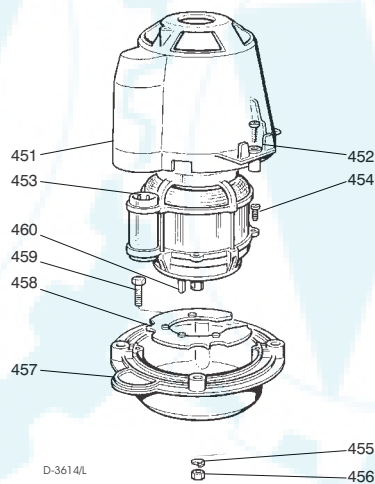

GRUPPO MOTORE ELETTRICO

MOTOR ASS.Y

MOTEUR ELECTRIQUE

ELEKTROMOTOR

D-3614/L

T-3614/L

451	22785061/0	1	SUPPORTO CAPOTTINA	COVER SUPPORT	SUPPORT CAPOT	HAUBEHALTER
452	12728710/0	4	VITE	SCREW	VIS	SCHRAUBE
453	—	1	MOTORE	MOTOR	MOTEUR	MOTOR
—	18563068/1	1	IBMEI 1300W (230V)	IBMEI 1300W (230V)	IBMEI 1300W (230V)	IBMEI 1300W (230V)
—	18563008/0	1	RST 1300W (220-230V)	RST 1300W (220-230V)	RST 1300W (220-230V)	RST 1300W (220-230V)
—	18563069/1	1	IBMEI 1300W (240V)	IBMEI 1300W (240V)	IBMEI 1300W (240V)	IBMEI 1300W (240V)
—	18563061/2	1	IBMEI 1600W (230V)	IBMEI 1600W (230V)	IBMEI 1600W (230V)	IBMEI 1600W (230V)
—	18563009/0	1	RST 1600W (230V)	RST 1600W (230V)	RST 1600W (230V)	RST 1600W (230V)
—	18563047/2	1	IBMEI 1600W (240V)	IBMEI 1600W (240V)	IBMEI 1600W (240V)	IBMEI 1600W (240V)
453A	18740049/0	1	VENTOLA PER MOTORE IBMEI	IBMEI MOTOR FAN	VENTILATEUR MOTEUR IBMEI	IBMEI MOTOR LÜFTER
—	18740051/0	1	VENTOLA PER MOTORE RST	RST MOTOR FAN	VENTILATEUR MOTEUR RST	RST MOTOR LÜFTER
453B	18222037/0	1	CONDENSATORE 16 µF	CONDENSER 16 µF	CONDENSEUR 16 µF	KONDENSATOR 16 µF
—	18222038/0	1	CONDENSATORE 20 µF	CONDENSER 20 µF	CONDENSEUR 20 µF	KONDENSATOR 20 µF
454	12735410/0	4	VITE	SCREW	VIS	SCHRAUBE
455	12583500/0	4	GROWER	GROWER	GROWER	FEDERRING
456	12293200/0	4	DADO	NUT	ECROU	MUTTER
457	22207211/3	1	FLANGIA	FLANGE	BRIDE	FLANSCH
458	22720360/1	1	SCHERMO VENTILAZIONE	VENTILATION SCREEN	ECRAN VENTILATION	LÜFTUNGSSCHIRM
459	12793700/0	4	VITE	SCREW	VIS	SCHRAUBE
460	12139440/0	1	LINGUETTA	FEATHER	CLAVETTE	KEIL