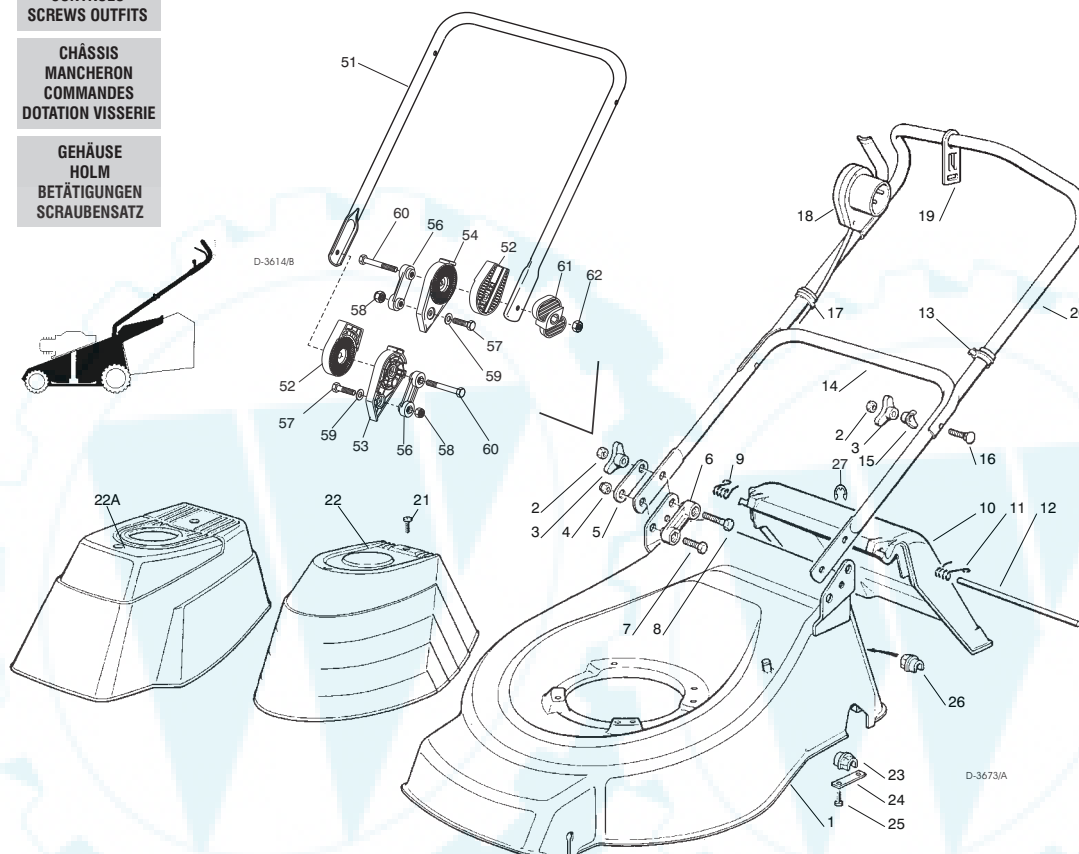

TDL 430

TDL 430 S

TDL 480

CHASSIS
MANICO
COMANDI
DOTAZIONE VITERIE

DECK
HANDLE
CONTROLS
SCREWS OUTFITS

CHÂSSIS
MANCHERON
COMMANDES
DOTATION VISSERIE

GEHÄUSE
HOLM
BETÄTIGUNGEN
SCRAUBENSATZ

SPARE PARTS CATALOGUE

ERSATZTEILKATALOG

GB

D

CATALOGO DELLE PARTI DI RICAMBIO

CATALOGUE DES PIÈCES DE RECHANGE

I

F

T-3673/A

Pos. Nr.	Codice Code Kodex	Q.tà Q.ty-Q.tè Menge	Descrizione	Description	Description	Beschreibung
1			CHASSIS	DECK	CHÂSSIS	GEHÄUSE
-	81001343/0	1	ROSSO TDL 430	RED TDL 430	ROUGE TDL 430	ROTES TDL 430
-	81001353/0	1	GIALLO TDL 430	YELLOW TDL 430	JAUNE TDL 430	GELBES TDL 430
-	81001375/0	1	VERDE TDL 430	GREEN TDL 430	VERT TDL 430	GRÜNES TDL 430
-	81001344/0	1	ROSSO TDL 480	RED TDL 480	ROUGE TDL 480	ROTES DL 480
-	81001355/0	1	GIALLO TDL 480	YELLOW TDL 480	JAUNE TDL 480	GELBES TDL 480
-	81001377/0	1	VERDE TDL 480	GREEN TDL 480	VERT TDL 480	GRÜNES TDL 480
2	12293200/0	4	DADO	NUT	ECROU	MUTTER
3	22399900/0	4	MANOPOLINA	KNOB	POIGNÉE	GRIFF
4	12155000/0	2	DADO	NUT	ECROU	MUTTER
5	22551574/0	2	PIASTRINA ESTERNA	OUTSIDE PLAQUE	PLAQUETTE EXTERNE	INNERE PLATTE
6	22551575/0	2	PIASTRINA INTERNA	INSIDE PLAQUE	PLAQUETTE INTERNE	INNERE PLATTE
7	12793300/0	2	VITE	SCREW	VIS	SCHRAUBE
8	12691115/0	2	VITE	SCREW	VIS	SCHRAUBE
9	22450410/1	1	MOLLA DESTRA	RIGHT SPRING	RESSORT DROITE	RECHTE FEDER
10	22600046/1	1	PARASASSI	STONE-GUARD	PARE-PIERRES	PRALLBLECH
11	22450420/1	1	MOLLA SINISTRA	LEFT SPRING	RESSORT GAUCHE	LINKE FEDER
12	22517906/1	1	PERNO	PIN	PIVOT	BOLZEN
13	22192151/0	1	FERMACAVO	FAIR LEAD	FIXATION CABLE	KABELBEFESTIGUNG
14	81006512/0	1	PARTE INFERIORE MANICO	LOWER HANDLE	PARTIE INF MANCHERON	UNTERKORB
15	22680006/1	2	RONDELLA	WASHER	RONDELLE	SCHIBE
16	12819201/0	2	VITE	SCREW	VIS	SCHRAUBE
17	22192000/1	2	FASCETTA ANCORAGGIO	ANCHOR CLAMP	COLLIER ANCRAGE	BOWDENZUGHALTER