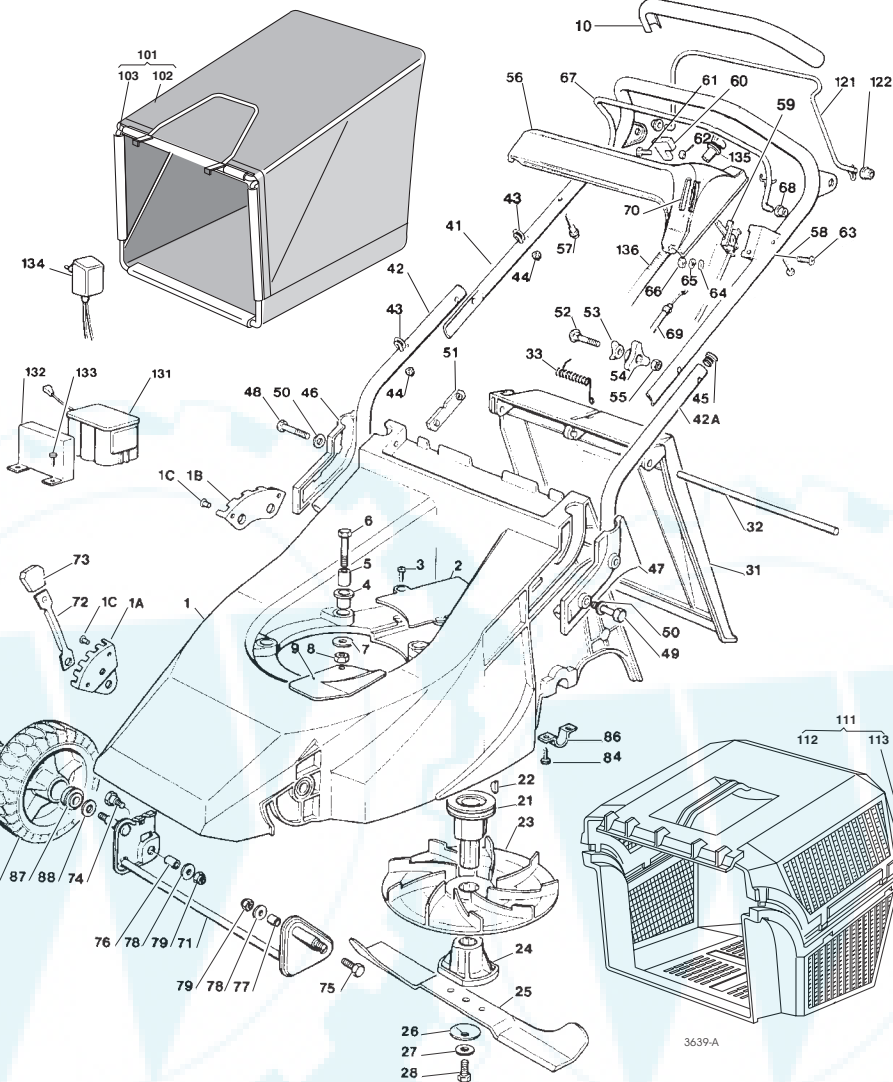

**T 484 TR**

**T 484 TR-E**

CHASSIS  
MANICO  
COMANDI  
DOTAZIONE VITERIE

DECK  
HANDLE  
CONTROLS  
SCREWS OUTFITS

CHÂSSIS  
MANCHERON  
COMMANDES  
DOTATION VISSERIE

GEHÄUSE  
HOLM  
BETÄTIGUNGEN  
SCRAUBENSATZ

T-3639/A

Pos. Nr.	Codice Code Kodex	Q.tà Q.ty-Q.tè Menge	Descrizione	Description	Description	Beschreibung
1			CHASSIS	DECK	CHÂSSIS	GEHÄUSE
—	81001416/1	1	ROSSO	RED	ROUGE	ROTES
—	81001418/1	1	GIALLO	YELLOW	JAUNE	GELBES
—	81001422/1	1	VERDE	GREEN	VERT	GRÜNES
1A	22735535/0	1	SETTORE REGOLAZIONE	ADJUSTMENT SECTOR	SECTEUR REGLAGE	VERSTELLUNGSEKTOR
1B	22735508/0	1	SETTORE REGOLAZIONE	ADJUSTMENT SECTOR	SECTEUR REGLAGE	VERSTELLUNGSEKTOR
1C	12500070/0	3	RIVETTO	RIVET	RIVET	NIETE
2	22060172/0	1	CARTER CINGHIA	BELT PROTECTION	PROTECTION COURROIRE	RIEMENSCHUTZ
3	12728680/0	2	VITE	SCREW	VIS	SCHRAUBE
4	22040265/0	3	BUSSOLA	BUSH	DOUILLE	BUCHSE
5	22167840/0	3	DISTANZIALE	SPACER	ENTRETOISE	DISTANZRING
6	12691800/0	3	VITE	SCREW	VIS	SCHRAUBE
7	12523070/0	3	RONDELLA	WASHER	RONDELLE	SCHEIBE
8	12155000/0	3	DADO	NUT	ECROU	MUTTER
9	22484070/0	1	PARACALORE	MUFFLER GUARD	GRILLE DE PROTECTION	SCHUTZABDECKUNG
			IMPUGNATURA MANICO	HANDGRIP	POIGNÉE	HANDGRIF
10	22291050/0	1	NERA	BLACK	NOIRE	SCHWARZER
—	22291051/0	1	ROSSA	RED	ROUGE	RÖTER
—	22291052/0	1	GIALLA	YELLOW	JAUNE	GELBER
21	22465605/0	1	MOZZO GIRANTE	HUB FAN	MOYEU VENTILATEUR	LÄUFENDENABE
22	12139100/0	1	LINGUETTA	FATHER	CLAVETTE	KEIL
23	22245080/0	1	GIRANTE	FAN	VENTILATEUR	LÜFTER
24	22465604/0	1	MOZZO	HUB	MOYEU	HALTER
25			COLTELLO	BLADE	LAME	MESSER
—	81004397/0	1	ALETTATO	WINGED	AILETTÉE	FLÜGEL
—	81004346/2	1	STANDARD	STANDARD	STANDARD	STANDARD
26	22160400/0	1	DISCO ELASTICO	ELASTIC WASHER	RONDELLE ELASTIQUES	ELASTISCHE SCHEIBE