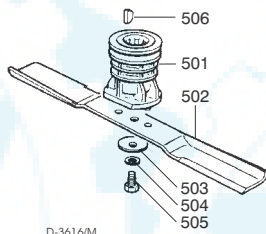

- GRUPPO COLTELLO
- BLADE ASS.Y
- GROUPE LAME
- MESSERSATZ

T-3624/M	501	22465607/0	1	MOZZO CON PULEGGIA	HUB WITH PULLEY	MOYEU AVEC POULIE	NABE MIT SCHEIBE
	502	81004346/2	1	COLTELLO	BLADE	LAME	MESSER
	—	81004397/0	1	STANDARD 46 cm	STANDARD 46 cm	STANDARD 46 cm	STANDARD 46 cm
	—	81004381/0	1	ALETTATO 46 cm	WINGED 46 cm	AILETTÉE 46 cm	FLÜGEL 46 cm
	—	81004398/0	1	STANDARD 51 cm	STANDARD 51 cm	STANDARD 51 cm	STANDARD 51 cm
	—	81004398/0	1	ALETTATO 51 cm	WINGED 51 cm	AILETTÉE 51 cm	FLÜGEL 51 cm
	503	22160400/0	1	RONDELLA ELASTICA	SPRING WASHER	RONDELLE ELASTIQUE	ELASTISCHE SCHEIBE
	504	12523080/0	1	RONDELLA	WASHER	RONDELLE	SCHEIBE
	505	12735698/0	1	VITE	SCREW	VIS	SCHRAUBE
	506	12139100/0	1	LINGUETTA	FEATHER	CLAVETTE	KEIL

- SACCO RACCOLTIERBA
- GRASS-CATCHER
- BAC DE RAMASSAGE
- GRASFANGKORB