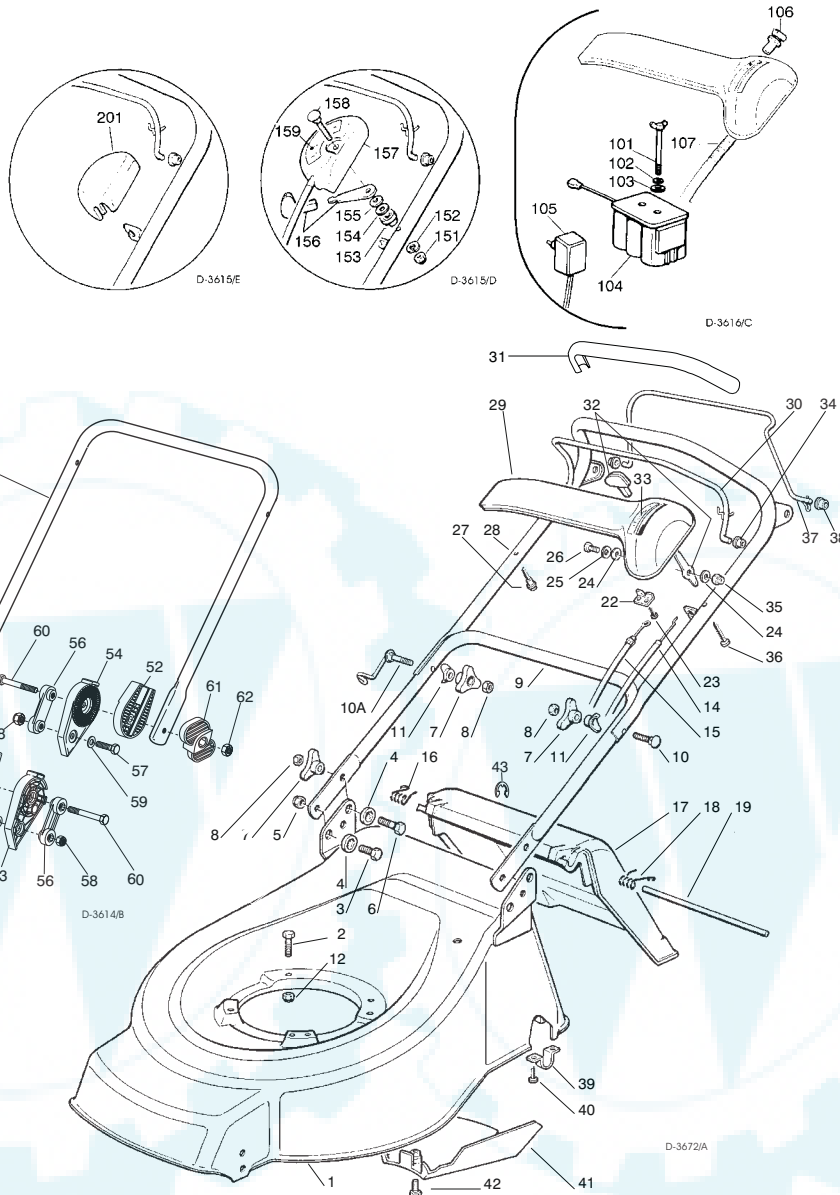

TD 484 TR

TD 484 TR-E

TD 534 TR

TD 534 TR-E

CHASSIS
MANICO
COMANDI
DOTAZIONE VITERIE

DECK
HANDLE
CONTROLS
SCREWS OUTFITS

CHÂSSIS
MANCHERON
COMMANDES
DOTATION VISSERIE

GEHÄUSE
HOLM
BETÄTIGUNGEN
SCRAUBENSATZ

SPARE PARTS CATALOGUE

ERSATZTEILKATALOG

GB

D

CATALOGO DELLE PARTI
DI RICAMBIO

CATALOGUE DES PIÈCES
DE RECHANGE

I

F

Pos. Nr.	Codice Code Kodex	Q.tà Q.ty-Q.tè Menge	Descrizione	Description	Description	Beschreibung
1			CHASSIS	DECK	CHÂSSIS	GEHÄUSE
—	81001642/0	1	ROSSO TD 484 TR	RED TD 484 TR	ROUGE TD 484 TR	ROTES TD 484 TR
—	81001643/0	1	GIALLO TD484 TR	YELLOW TD 484 TR	JAUNE TD 484 TR	GELBES TD 484 TR
—	81001644/0	1	VERDE TD 484 TR	GREEN TD 484 TR	VERT TD 484 TR	GRÜNES TD 484 TR
—	81001663/0	1	ROSSO TD 484 TR-E	RED TD 484 TR-E	ROUGE TD 484 TR-E	ROTES TD 484 TR-E
—	81001664/0	1	GIALLO TD 484 TR-E	YELLOW TD 484 TR-E	JAUNE TD 484 TR-E	GELBES TD 484 TR-E
—	81001665/0	1	VERDE TD 484 TR-E	GREEN TD 484 TR-E	VERT TD 484 TR-E	GRÜNES TD 484 TR-E
—	81001738/0	1	ROSSO TD 534 TR	RED TD 534 TR	ROUGE TD 534 TR	ROTES TD 534 TR
—	81001739/0	1	GIALLO TD 534 TR	YELLOW TD 534 TR	JAUNE TD 534 TR	GELBES TD 534 TR
—	81001740/0	1	VERDE TD 534 TR	GREEN TD 534 TR	VERT TD 534 TR	GRÜNES TD 534 TR
—	81001741/0	1	ROSSO TD 534 TR-E	RED TD 534 TR-E	ROUGE TD 534 TR-E	ROTES TD 534 TR-E
—	81001742/0	1	GIALLO TD 534 TR-E	YELLOW TD 534 TR-E	JAUNE TD 534 TR-E	GELBES TD 534 TR-E
—	81001743/0	1	VERDE TD 534 TR-E	GREEN TD 534 TR-E	VERT TD 534 TR-E	GRÜNES TD 534 TR-E
2			VITE	SCREW	VIS	SCHRAUBE
—	12793700/0	3/2	(M8X30)	(M8X30)	(M8X30)	(M8X30)
—	12691800/0	0/1	(M8X60)	(M8X60)	(M8X60)	(M8X60)
3			VITE	SCREW	VIS	SCHRAUBE
4			BUSSOLA	BUSH	DOUILLE	BUCHSE
5			DADO	NUT	ECROU	MUTTER
6			VITE	SCREW	VIS	SCHRAUBE
7			MANOPOLINA	KNOB	POIGNÉE	GRIF
8			DADO	NUT	ECROU	MUTTER
9			PARTIE INF. MANICO	LOWER HANDLE	PARTIE INF. MANCHERON	UNTERHOLM