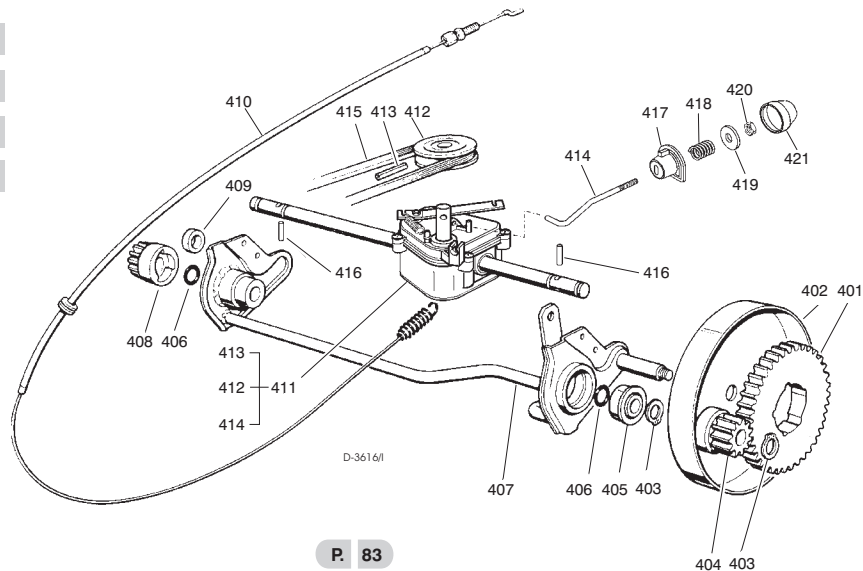

T-3630/F

**GRUPPO TRAZIONE**  
**REAR DRIVE**  
**GROUPE TRACTION**  
**ANTRIEB**

D-3616/I

Pos. Nr.	Codice Code Kodex	Q.tà Q.ty-Q.tè Menge	Descrizione	Description	Description	Beschreibung	
T-3632/I	401	22120105/1	2	CORONA	RING GEAR	COURONNE	KRANZ
	402	81006846/0	2	PROTEZIONE RUOTE	WHEEL GUARD	PROTECTION ROUE	RÄDERSCHUTZ
	403	12608600/0	4	SEEGER	SEEGER	SEEGER	SEEGER
	404	22570120/0	1	PIGNONE SINISTRO	LEFT PINION	PIGNON GAUCHE	LINKES RITZEL
	405	22122200/0	2	CUSCINETTO	BEARING	COUSSINET	LAGER
	406	12019900/0	2	ANELLO OR	OR RING	BAGUE OR	RING OR
	407	81001252/1	1	ASSE RUOTE POSTERIORE	REAR WHEELS AXLE	AXE ROUES ARRIERE	HINTERRADACHSE
	408	22570110/0	1	PIGNONE DESTRO	RIGHT PINION	PIGNON DROITE	RECHTES RITZEL
	409	22170800/0	1	DISTANZIALE	SPACER	ENTRETOISE	DISTANZRING
	410	81001143/0	1	ASS. COMANDO TRAZIONE	REAR DRIVE ASS.Y	ENS. COMMANDE TRACTION	ANTRIEBKABEL
	411	81003059/0	1	ASS. GRUPPO TRAZIONE (PLASTICA)	GEAR BOX ASS.Y (PLASTIC)	ENS. GROUPE TRACTION (PLASTIQUE)	ANTRIEBSATZ (KUNSTSTOFF)
	—	81003060/0	1	(ALLUMINIO)	(ALUMINIUM)	(ALUMINIUM)	(ALUMINIUM)
	412	22601904/0	1	PULEGGIA 4 KM/H	PULLEY 4 KM/H	POULIE 4 KM/H	RIEMENSCHLEIBE 4 KM/H
	413	12645705/0	1	SPINA	PIN	GOUPILLE	STIFT
	414	22033280/0	1	ASTA REGOLAZIONE	ADJUSTMENT ROD	TIGE REGLAGE	VERSTELLUNGSTANGE
	415	35063800/0	1	CINGHIA	BELT	COURROIE	RIEMEN
	—	35063902/0	1	Z 27 (TD 484 TR-E)	Z 27 (TD 484 TR-E)	Z 27 (TD 484 TR-E)	Z 27 (TD 484 TR-E)
	416	22753000/0	2	SPINA	PIN	GOUPILLE	STIFT
	417	22041957/0	1	BUSSOLA	BUSH	DOUILLE	BÜCHSE
	418	22450063/0	1	MOLLA	SPRING	RESSORT	FEDER
	419	22680009/0	1	RONDELLA	WASHER	RONDELLE	SCHEIBE
420	12154510/0	1	DADO	NUT	ECROU	MUTTER	
421	22110230/0	1	TAPPO	CAP	BOUCHON	GUMMISTOPFEN	