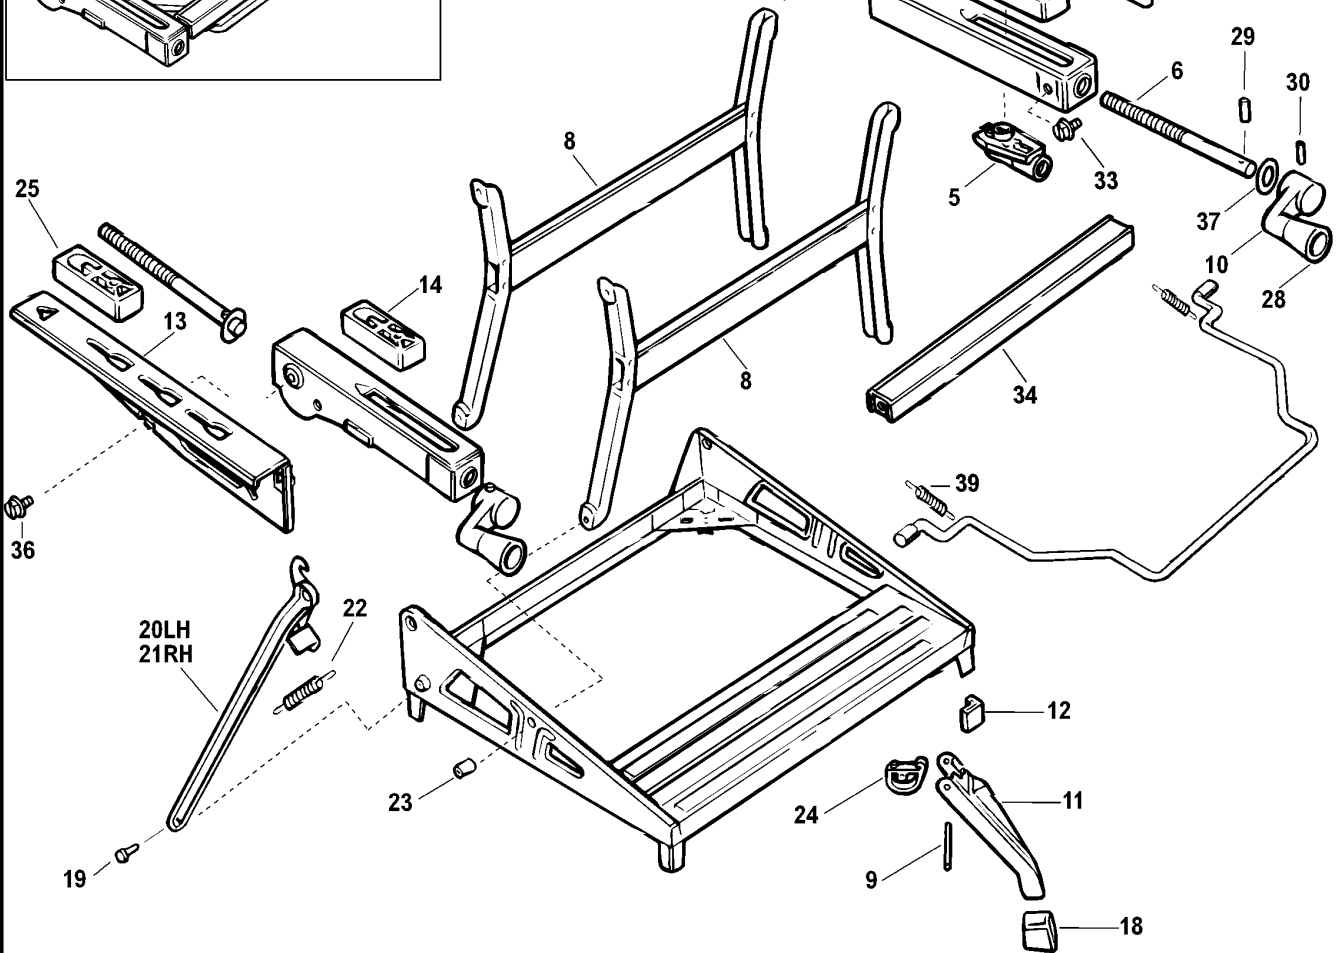

847
850

45

WORKMATE

WM550-----B

TYPE

11

Pos. Nr.	Stück	Ersatzteilnummer	Beschreibung	Preis	Variants
1	1	806265	HINTERE SPANNBACKE		
2	4	723593	SCHRAUBE		
3	1	806266	VORD. SPANNBACKE		
5	2	577199-00	MUTTER		
6	2	807540	KLEMMSCHRAUBE ZSB		
7	1	374091-01	HALTERUNG RECHTS		
8	2	723581-14	RAHMEN		
9	4	374561	ACHSE		
10	2	723541	ARM		
11	4	723745-49	BEIN		
12	4	723557	FUSS		
13	1	374090-01	HALTER LINKS		
14	4	820261	BLOCK		
16	4	807530-02	GRIFFSTUECK		
17	1	723742	STECKHUELSE		
18	4	723206	FUSS		
19	2	792653	NIETE		
20	1	808161	STANGE LINKS		
21	1	808160	STANGE RECHTS		
22	2	797516	FEDER		
23	8	792653	NIETE		
24	4	373195-01	LASCHE		
25	2	242436-01	BLOCK		
28	2	820728	KNOPF		
29	2	807531	SPIRALSTIFT		
30	2	807532	STIFT		
33	2	823385	SCHRAUBE		
34	1	823988	RAHMEN		
36	2	823386	SPEZIALSCHRAUBE		
37	2	809486	SPEZIALSCHEIBE		
39	2	242979-00	FEDER		
45	1	374089-01	HALTERUNG ZSB		
847	1	807542	TEILEBEUTEL		
850	1	369734-01	TEILEBEUTEL		