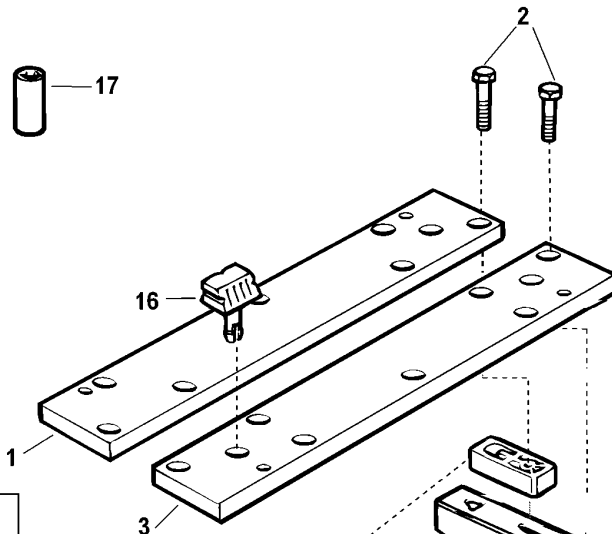

847
850

45

WORKMATE

WM550-----B

TYPE

11

Pos. Nr.	Stück	Ersatzteilnummer	Beschreibung	Preis	Variants
1	1	806265	HINTERE SPANNBACKE		
2	4	723593	SCHRAUBE		
3	1	806266	VORD. SPANNBACKE		
5	2	577199-00	MUTTER		
6	2	807540	KLEMMSCHRAUBE ZSB		
7	1	374091-01	HALTERUNG RECHTS		
8	2	723581-14	RAHMEN		
9	4	374561	ACHSE		
10	2	723541	ARM		
11	4	723745-49	BEIN		
12	4	723557	FUSS		
13	1	374090-01	HALTER LINKS		
14	4	820261	BLOCK		
16	4	807530-02	GRIFFSTUECK		
17	1	723742	STECKHUELSE		
18	4	723206	FUSS		
19	2	792653	NIETE		
20	1	808161	STANGE LINKS		
21	1	808160	STANGE RECHTS		
22	2	797516	FEDER		
23	8	792653	NIETE		
24	4	373195-01	LASCHE		
25	2	242436-01	BLOCK		
28	2	820728	KNOPF		
29	2	807531	SPIRALSTIFT		
30	2	807532	STIFT		
33	2	823385	SCHRAUBE		
34	1	823988	RAHMEN		
36	2	823386	SPEZIALSCHRAUBE		
37	2	809486	SPEZIALSCHEIBE		
39	2	242979-00	FEDER		
45	1	374089-01	HALTERUNG ZSB		
847	1	807542	TEILEBEUTEL		
850	1	369734-01	TEILEBEUTEL		