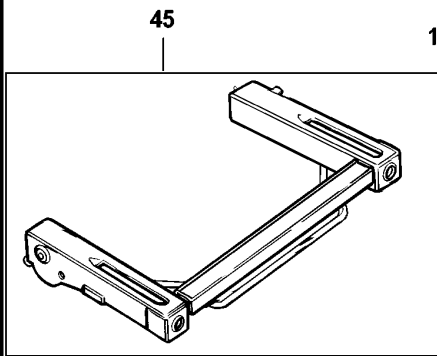

847
850

45

WORKMATE

WM550-----B

TYPE

11

Pos. Nr.	Stück	Ersatzteilnummer	Beschreibung	Preis	Variants
1	1	806265	HINTERE SPANNBACKE		
2	4	723593	SCHRAUBE		
3	1	806266	VORD. SPANNBACKE		
5	2	577199-00	MUTTER		
6	2	807540	KLEMMSCHRAUBE ZSB		
7	1	374091-01	HALTERUNG RECHTS		
8	2	723581-14	RAHMEN		
9	4	374561	ACHSE		
10	2	723541	ARM		
11	4	723745-49	BEIN		
12	4	723557	FUSS		
13	1	374090-01	HALTER LINKS		
14	4	820261	BLOCK		
16	4	807530-02	GRIFFSTUECK		
17	1	723742	STECKHUELSE		
18	4	723206	FUSS		
19	2	792653	NIETE		
20	1	808161	STANGE LINKS		
21	1	808160	STANGE RECHTS		
22	2	797516	FEDER		
23	8	792653	NIETE		
24	4	373195-01	LASCHE		
25	2	242436-01	BLOCK		
28	2	820728	KNOPF		
29	2	807531	SPIRALSTIFT		
30	2	807532	STIFT		
33	2	823385	SCHRAUBE		
34	1	823988	RAHMEN		
36	2	823386	SPEZIALSCHRAUBE		
37	2	809486	SPEZIALSCHEIBE		
39	2	242979-00	FEDER		
45	1	374089-01	HALTERUNG ZSB		
847	1	807542	TEILEBEUTEL		
850	1	369734-01	TEILEBEUTEL		