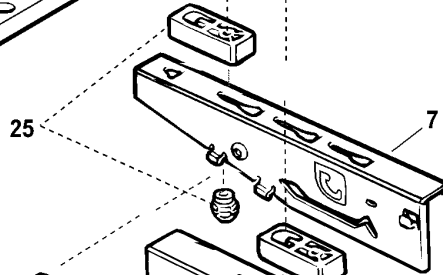

847
850

45

WORKMATE

WM550-----B

TYPE

11

Pos. Nr.	Stück	Ersatzteilnummer	Beschreibung	Preis	Variants
1	1	806265	HINTERE SPANNBACKE		
2	4	723593	SCHRAUBE		
3	1	806266	VORD. SPANNBACKE		
5	2	577199-00	MUTTER		
6	2	807540	KLEMMSCHRAUBE ZSB		
7	1	374091-01	HALTERUNG RECHTS		
8	2	723581-14	RAHMEN		
9	4	374561	ACHSE		
10	2	723541	ARM		
11	4	723745-49	BEIN		
12	4	723557	FUSS		
13	1	374090-01	HALTER LINKS		
14	4	820261	BLOCK		
16	4	807530-02	GRIFFSTUECK		
17	1	723742	STECKHUELSE		
18	4	723206	FUSS		
19	2	792653	NIETE		
20	1	808161	STANGE LINKS		
21	1	808160	STANGE RECHTS		
22	2	797516	FEDER		
23	8	792653	NIETE		
24	4	373195-01	LASCHE		
25	2	242436-01	BLOCK		
28	2	820728	KNOPF		
29	2	807531	SPIRALSTIFT		
30	2	807532	STIFT		
33	2	823385	SCHRAUBE		
34	1	823988	RAHMEN		
36	2	823386	SPEZIALSCHRAUBE		
37	2	809486	SPEZIALSCHEIBE		
39	2	242979-00	FEDER		
45	1	374089-01	HALTERUNG ZSB		
847	1	807542	TEILEBEUTEL		
850	1	369734-01	TEILEBEUTEL		