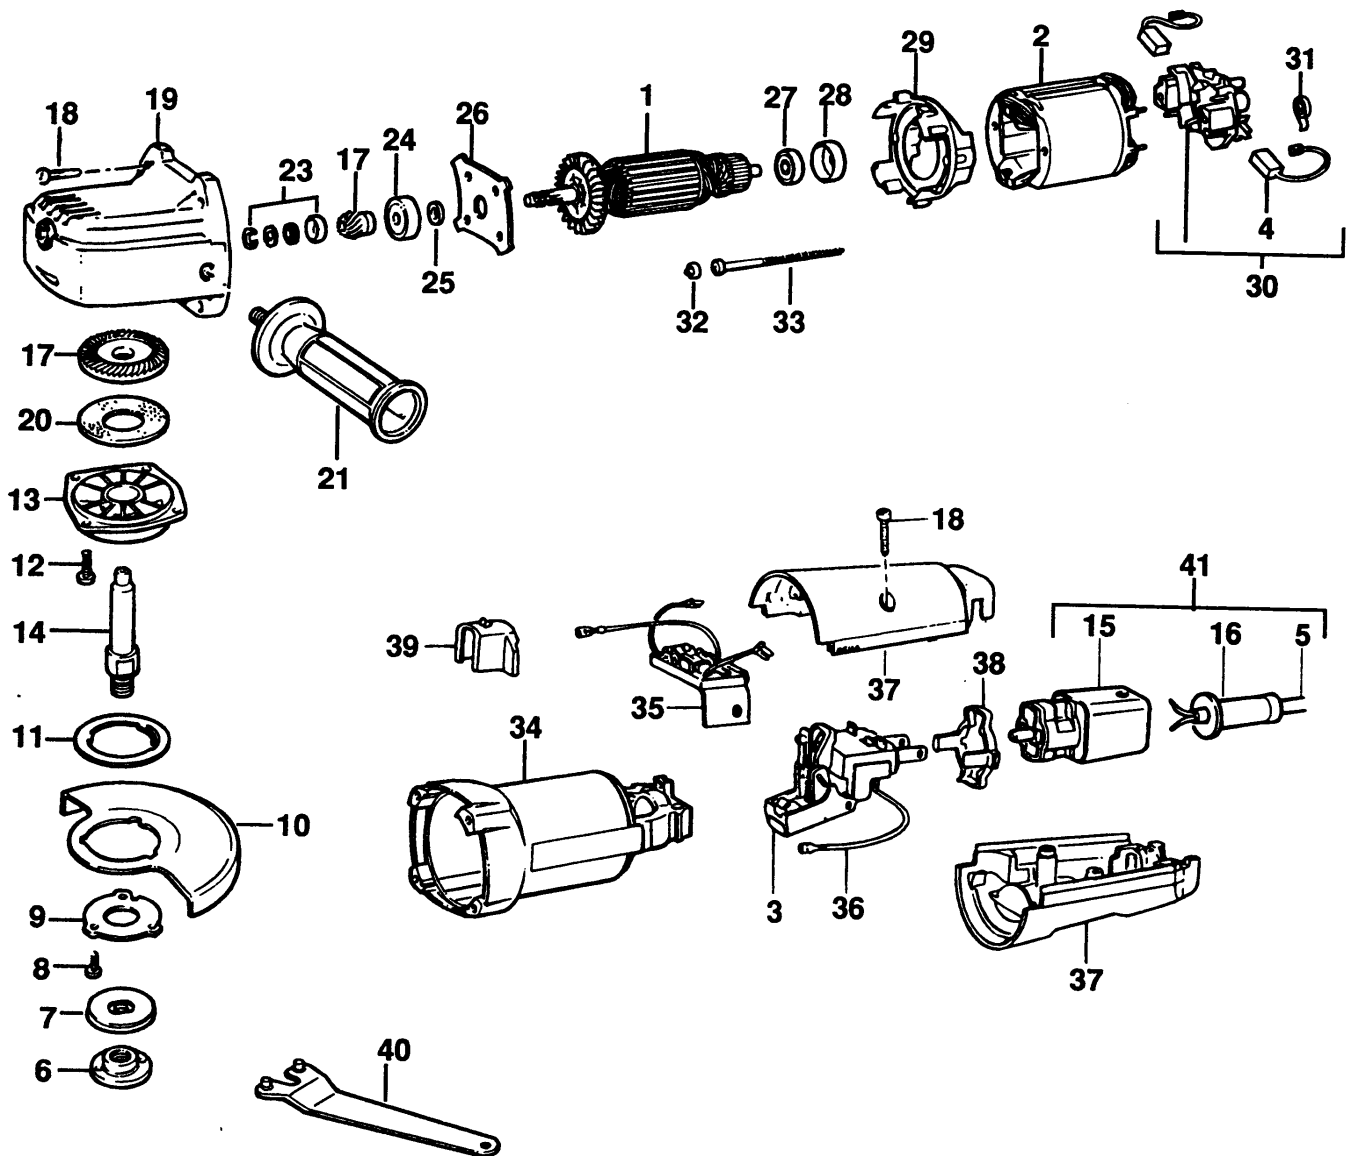

WINKELSCHLEIFER

PL82-----A

TYPE 1

WINKELSCHLEIFER

PL82-----A

TYPE 1

Pos. Nr	Ersatzteilnummer	Beschreibung	Preis	Variants	
1	1	949846-05	ANKER		PT
1	1	949846-05	ANKER		SE
1	1	949846-05	ANKER		ZA
1	1	949846-05	ANKER		NL
1	1	949846-05	ANKER		NO
1	1	949846-05	ANKER		PA
1	1	949846-05	ANKER		FR
1	1	949846-05	ANKER		IT
1	1	949846-05	ANKER		LU
1	1	949846-05	ANKER		DK
1	1	949846-05	ANKER		ES
1	1	949846-05	ANKER		FI
1	1	949846-05	ANKER		BE
1	1	949846-05	ANKER		CH
1	1	949846-05	ANKER		DE
1	1	949846-05	ANKER		AE
1	1	949846-05	ANKER		AR
1	1	949846-05	ANKER		AT
2	1	000000-00	NICHT MEHR LIEFERBAR		
3	1	949822-03	SCHALTER		ZA
3	1	949822-03	SCHALTER		PA
3	1	949822-03	SCHALTER		PT
3	1	949822-03	SCHALTER		SE
3	1	949822-03	SCHALTER		LU
3	1	949822-03	SCHALTER		NL
3	1	949822-03	SCHALTER		NO
3	1	949822-03	SCHALTER		FI
3	1	949822-03	SCHALTER		GB
3	1	949822-03	SCHALTER		IT
3	1	949822-03	SCHALTER		DE
3	1	949822-03	SCHALTER		DK
3	1	949822-03	SCHALTER		ES
3	1	949822-03	SCHALTER		AT
3	1	949822-03	SCHALTER		BE
3	1	949822-03	SCHALTER		CH
3	1	949822-03	SCHALTER		AE
3	1	949822-03	SCHALTER		AR
3	1	000000-00	NICHT MEHR LIEFERBAR		FR
4	2	930151-00	KOHLE 220V		
5	1	330048-07	KABELSATZ (EURO)		ZA
5	1	330048-07	KABELSATZ (EURO)		AE
5	1	330048-07	KABELSATZ (EURO)		AR
5	1	330048-07	KABELSATZ (EURO)		PA
5	1	330048-65	KABEL		CH
5	1	330080-39	KABELSATZ (EURO)		SE
5	1	330080-39	KABELSATZ (EURO)		NL
5	1	330080-39	KABELSATZ (EURO)		NO
5	1	330080-39	KABELSATZ (EURO)		PT
5	1	330080-39	KABELSATZ (EURO)		FR
5	1	330080-39	KABELSATZ (EURO)		IT
5	1	330080-39	KABELSATZ (EURO)		LU
5	1	330080-39	KABELSATZ (EURO)		DK
5	1	330080-39	KABELSATZ (EURO)		ES
5	1	330080-39	KABELSATZ (EURO)		FI
5	1	330080-39	KABELSATZ (EURO)		AT
5	1	330080-39	KABELSATZ (EURO)		BE
5	1	330080-39	KABELSATZ (EURO)		DE
5	1	949770-06	NETZKABEL		GB