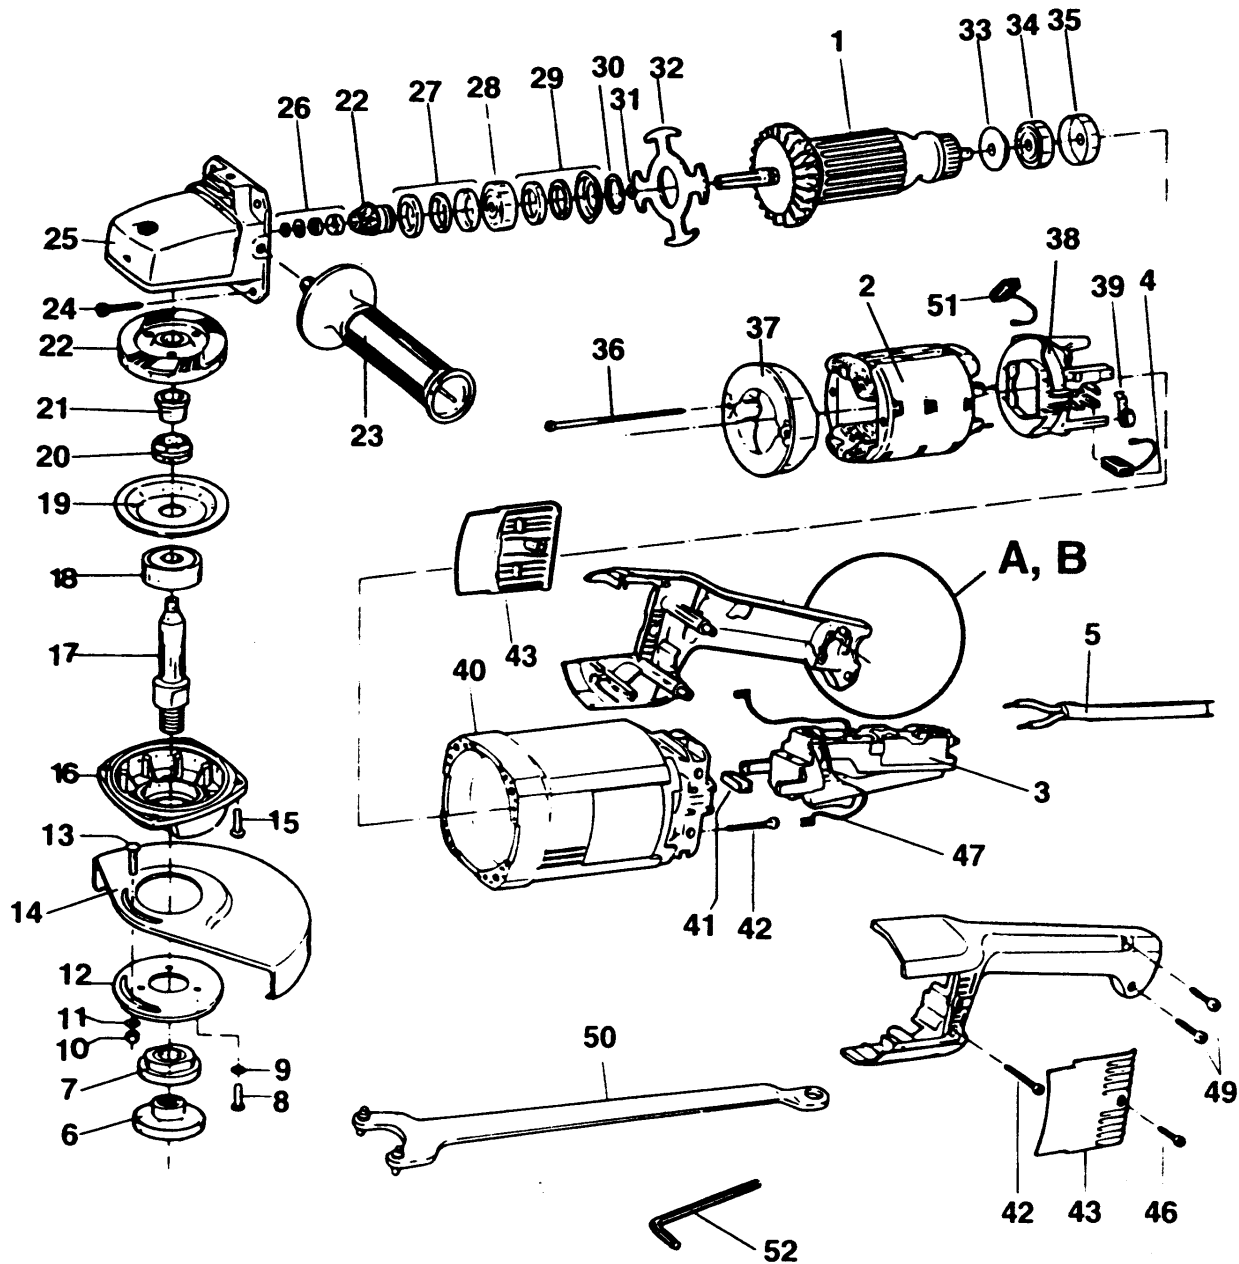

WINKELSCHLEIFER

P5951-----A

TYPE 1

WINKELSCHLEIFER

P5951-----A

TYPE 1

Pos. Nr	Ersatzteilnummer	Beschreibung	Preis	Variants	
1	1	930962-49	ANKER 220/240V		PA
1	1	930962-49	ANKER 220/240V		PT
1	1	930962-49	ANKER 220/240V		IT
1	1	930962-49	ANKER 220/240V		LU
1	1	930962-49	ANKER 220/240V		NL
1	1	930962-49	ANKER 220/240V		DE
1	1	930962-49	ANKER 220/240V		ES
1	1	930962-49	ANKER 220/240V		IL
1	1	930962-49	ANKER 220/240V		AR
1	1	930962-49	ANKER 220/240V		BE
1	1	930962-49	ANKER 220/240V		CL
1	1	000000-00	NICHT MEHR LIEFERBAR		ME-PA 115V
2	1	940483-49	FELD 230V		PA
2	1	940483-49	FELD 230V		PT
2	1	940483-49	FELD 230V		IT
2	1	940483-49	FELD 230V		LU
2	1	940483-49	FELD 230V		NL
2	1	940483-49	FELD 230V		DE
2	1	940483-49	FELD 230V		ES
2	1	940483-49	FELD 230V		IL
2	1	940483-49	FELD 230V		AR
2	1	940483-49	FELD 230V		BE
2	1	940483-49	FELD 230V		CL
2	1	868531-00	FELD 115V		ME-PA 115V
3	1	949825-04	SCHALTERFESTST.		IT
3	1	949825-05	SICHERHEITSSCHALT.		PT
3	1	949825-05	SICHERHEITSSCHALT.		LU
3	1	949825-05	SICHERHEITSSCHALT.		NL
3	1	949825-05	SICHERHEITSSCHALT.		PA
3	1	949825-05	SICHERHEITSSCHALT.		DE
3	1	949825-05	SICHERHEITSSCHALT.		ES
3	1	949825-05	SICHERHEITSSCHALT.		IL
3	1	949825-05	SICHERHEITSSCHALT.		AR
3	1	949825-05	SICHERHEITSSCHALT.		BE
3	1	949825-05	SICHERHEITSSCHALT.		CL
3	1	949825-06	SCHALTER		ME-PA 115V
4	1	940160-00	ABSCHALT KOHLE		ME-PA 115V
4	1	940160-01	ABSCHALT KOHLE		PA
4	1	940160-01	ABSCHALT KOHLE		PT
4	1	940160-01	ABSCHALT KOHLE		IT
4	1	940160-01	ABSCHALT KOHLE		LU
4	1	940160-01	ABSCHALT KOHLE		NL
4	1	940160-01	ABSCHALT KOHLE		DE
4	1	940160-01	ABSCHALT KOHLE		ES
4	1	940160-01	ABSCHALT KOHLE		IL
4	1	940160-01	ABSCHALT KOHLE		AR
4	1	940160-01	ABSCHALT KOHLE		BE
4	1	940160-01	ABSCHALT KOHLE		CL
5	1	930968-00	NETZKABEL		PA
5	1	930968-00	NETZKABEL		PT
5	1	930968-00	NETZKABEL		ES
5	1	930968-00	NETZKABEL		LU
5	1	930968-00	NETZKABEL		NL
5	1	930968-00	NETZKABEL		AR
5	1	930968-00	NETZKABEL		BE
5	1	930968-00	NETZKABEL		DE
5	1	000000-00	NICHT MEHR LIEFERBAR		CL
5	1	000000-00	NICHT MEHR LIEFERBAR		IL