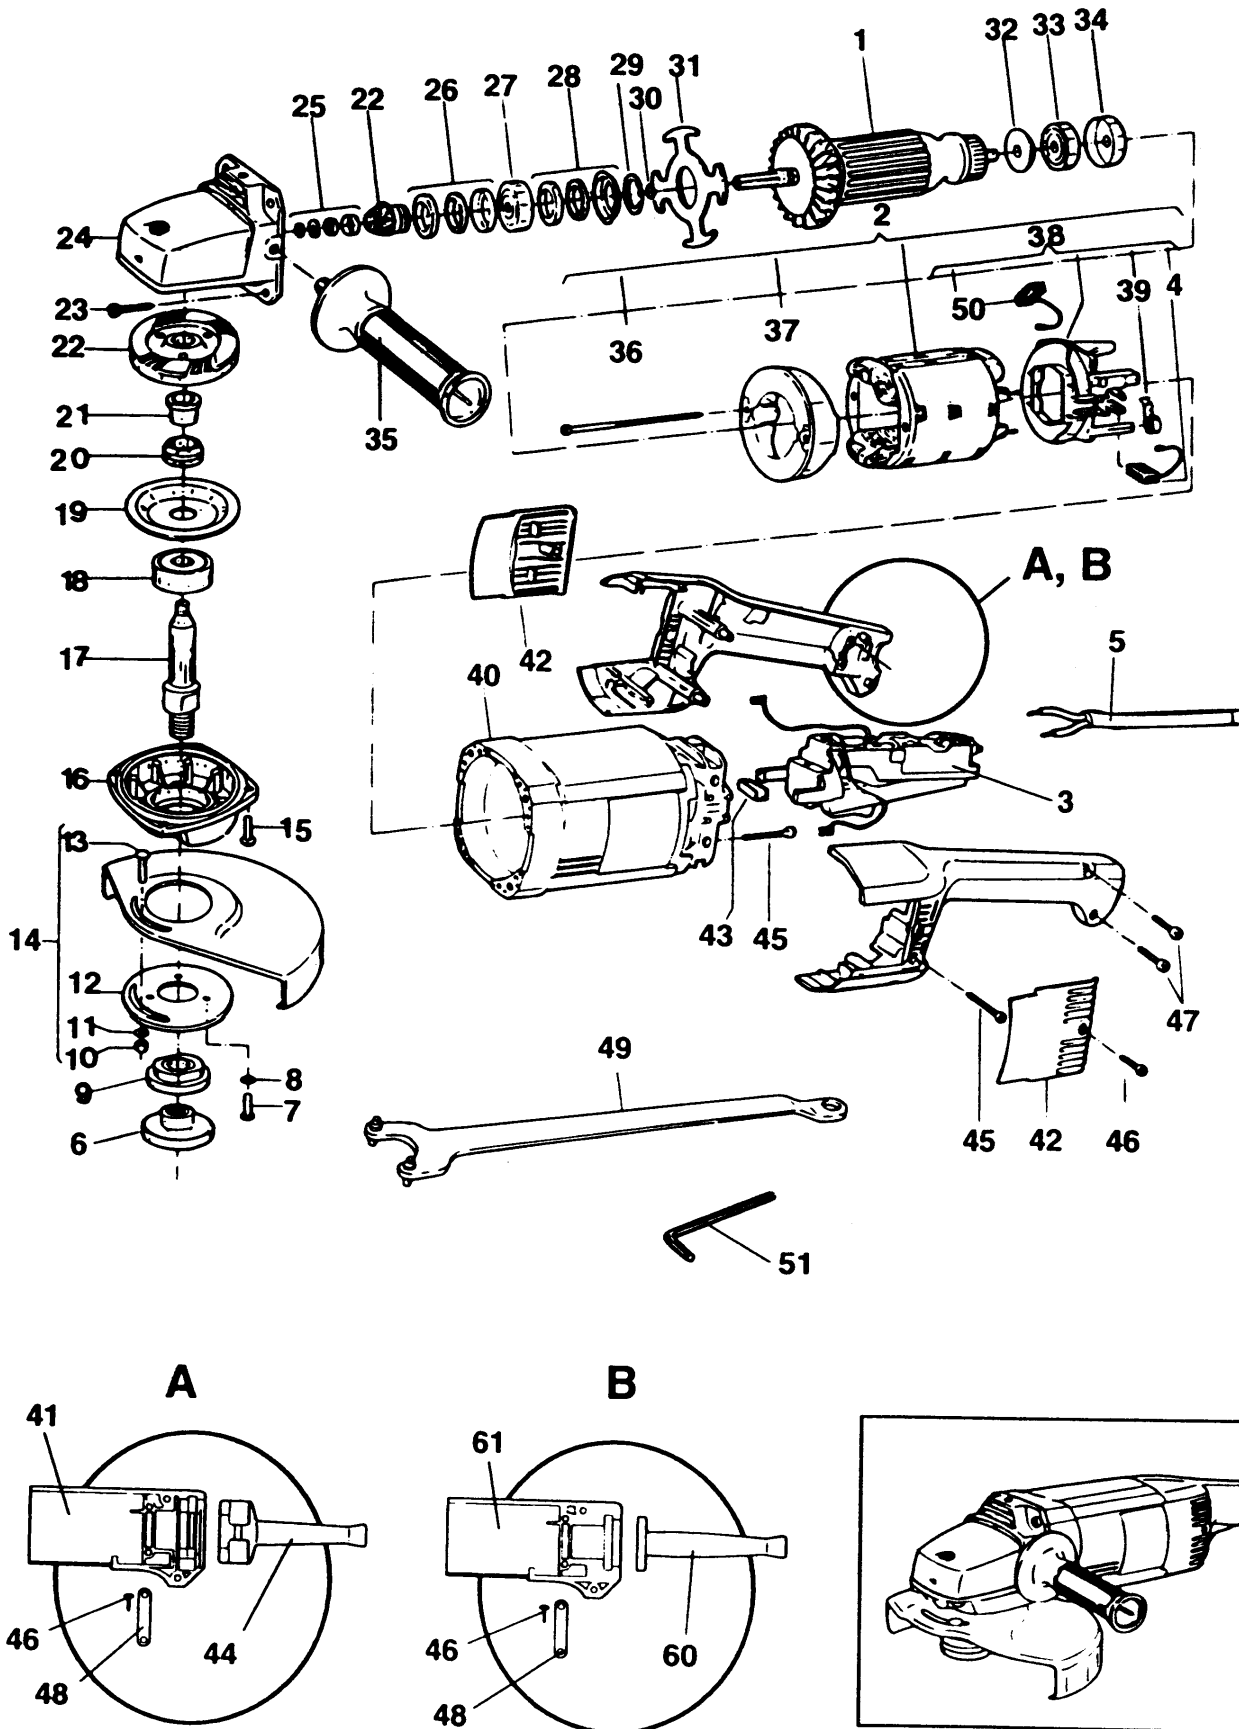

WINKELSCHLEIFER

P5931-----A

TYPE 1

WINKELSCHLEIFER

P5931-----A

TYPE 1

Pos. Nr	Ersatzteilnummer	Beschreibung	Preis	Variants	
1	1	000000-00	NICHT MEHR LIEFERBAR		AE 115V
1	1	000000-00	NICHT MEHR LIEFERBAR		AE-MX-PA-VE 115V
1	1	930962-49	ANKER 220/240V	PT	
1	1	930962-49	ANKER 220/240V	SE	
1	1	930962-49	ANKER 220/240V	IT	
1	1	930962-49	ANKER 220/240V	NO	
1	1	930962-49	ANKER 220/240V	PA	
1	1	930962-49	ANKER 220/240V	ES	
1	1	930962-49	ANKER 220/240V	FI	
1	1	930962-49	ANKER 220/240V	IL	
1	1	930962-49	ANKER 220/240V	CL	
1	1	930962-49	ANKER 220/240V	DE	
1	1	930962-49	ANKER 220/240V	DK	
1	1	930962-49	ANKER 220/240V	AE	
1	1	930962-49	ANKER 220/240V	AR	
1	1	930962-49	ANKER 220/240V	CH	
2	1	940483-49	FELD 230V		
3	1	949823-10	SCHALTERFESTST.	PT	
3	1	949823-10	SCHALTERFESTST.	SE	
3	1	949823-10	SCHALTERFESTST.	IT	
3	1	949823-10	SCHALTERFESTST.	NO	
3	1	949823-10	SCHALTERFESTST.	PA	
3	1	949823-10	SCHALTERFESTST.	ES	
3	1	949823-10	SCHALTERFESTST.	FI	
3	1	949823-10	SCHALTERFESTST.	IL	
3	1	949823-10	SCHALTERFESTST.	CL	
3	1	949823-10	SCHALTERFESTST.	DE	
3	1	949823-10	SCHALTERFESTST.	DK	
3	1	949823-10	SCHALTERFESTST.	AE	
3	1	949823-10	SCHALTERFESTST.	AR	
3	1	949823-10	SCHALTERFESTST.	CH	
3	1	949823-10	SCHALTERFESTST.		AE 115V
3	1	949823-10	SCHALTERFESTST.		AE-MX-PA-VE 115V
4	1	940160-00	ABSCHALT KOHLE		AE-MX-PA-VE 115V
4	1	940160-01	ABSCHALT KOHLE	PT	
4	1	940160-01	ABSCHALT KOHLE	SE	
4	1	940160-01	ABSCHALT KOHLE	IT	
4	1	940160-01	ABSCHALT KOHLE	NO	
4	1	940160-01	ABSCHALT KOHLE	PA	
4	1	940160-01	ABSCHALT KOHLE	ES	
4	1	940160-01	ABSCHALT KOHLE	FI	
4	1	940160-01	ABSCHALT KOHLE	IL	
4	1	940160-01	ABSCHALT KOHLE	CL	
4	1	940160-01	ABSCHALT KOHLE	DE	
4	1	940160-01	ABSCHALT KOHLE	DK	
4	1	940160-01	ABSCHALT KOHLE	AE	
4	1	940160-01	ABSCHALT KOHLE	AR	
4	1	940160-01	ABSCHALT KOHLE	CH	
4	1	940160-01	ABSCHALT KOHLE		AE 115V
5	1	930968-00	NETZKABEL	SE	
5	1	930968-00	NETZKABEL	NO	
5	1	930968-00	NETZKABEL	PA	
5	1	930968-00	NETZKABEL	PT	
5	1	930968-00	NETZKABEL	DK	
5	1	930968-00	NETZKABEL	ES	
5	1	930968-00	NETZKABEL	FI	
5	1	930968-00	NETZKABEL	AE	
5	1	930968-00	NETZKABEL	AR