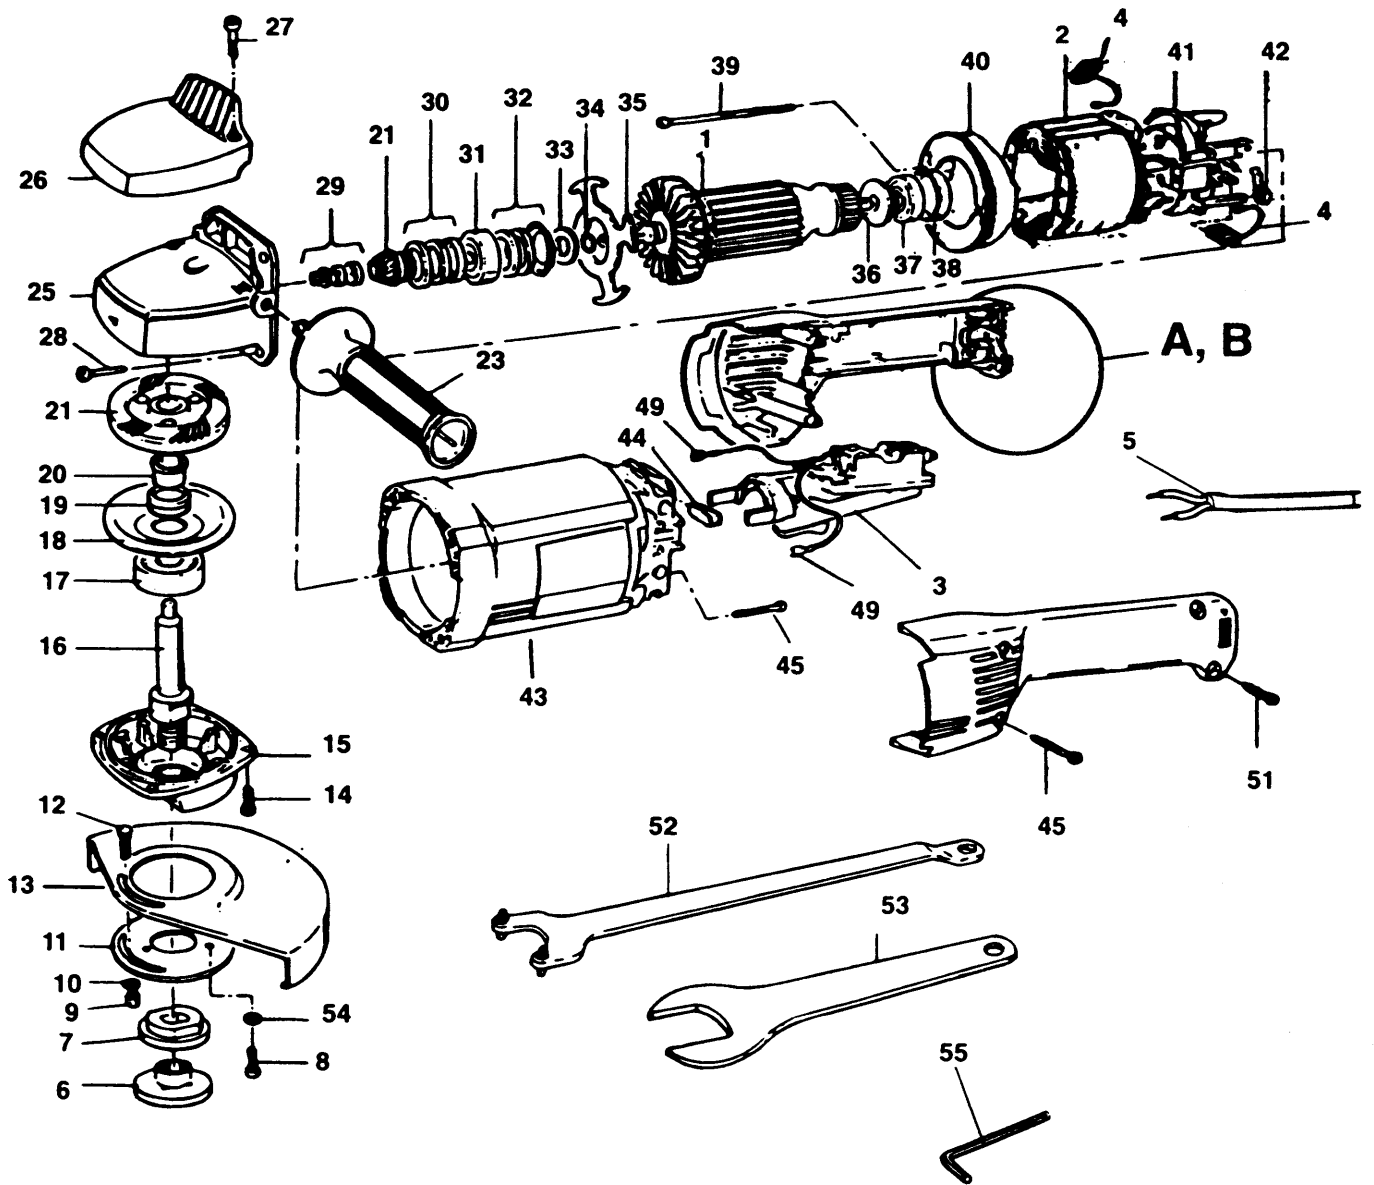

WINKELSCHLEIFER

P5924-----A

TYPE 1

WINKELSCHLEIFER

P5924-----A

TYPE 1

Pos. Nr	Ersatzteilnummer	Beschreibung	Preis	Variants	
1	1	931629-49	ANKER 220/240V		SI
1	1	931629-49	ANKER 220/240V		ZA
1	1	931629-49	ANKER 220/240V		PA
1	1	931629-49	ANKER 220/240V		PT
1	1	931629-49	ANKER 220/240V		SE
1	1	931629-49	ANKER 220/240V		NL
1	1	931629-49	ANKER 220/240V		NO
1	1	931629-49	ANKER 220/240V		NZ
1	1	931629-49	ANKER 220/240V		IL
1	1	931629-49	ANKER 220/240V		IT
1	1	931629-49	ANKER 220/240V		LU
1	1	931629-49	ANKER 220/240V		ES
1	1	931629-49	ANKER 220/240V		FI
1	1	931629-49	ANKER 220/240V		FR
1	1	931629-49	ANKER 220/240V		CL
1	1	931629-49	ANKER 220/240V		DE
1	1	931629-49	ANKER 220/240V		DK
1	1	931629-49	ANKER 220/240V		AU
1	1	931629-49	ANKER 220/240V		BE
1	1	931629-49	ANKER 220/240V		CH
1	1	931629-49	ANKER 220/240V		AE
1	1	931629-49	ANKER 220/240V		AR
1	1	931629-49	ANKER 220/240V		AT
1	1	931630-49	ANKER		AE-CO-MX-PA-VE 115V
1	1	931630-49	ANKER		GB 115V
1	1	931629-49	ANKER 220/240V		GB 240V
2	1	940480-49	FELD		SE
2	1	940480-49	FELD		SI
2	1	940480-49	FELD		ZA
2	1	940480-49	FELD		NZ
2	1	940480-49	FELD		PA
2	1	940480-49	FELD		PT
2	1	940480-49	FELD		LU
2	1	940480-49	FELD		NL
2	1	940480-49	FELD		NO
2	1	940480-49	FELD		FR
2	1	940480-49	FELD		IL
2	1	940480-49	FELD		IT
2	1	940480-49	FELD		DK
2	1	940480-49	FELD		ES
2	1	940480-49	FELD		FI
2	1	940480-49	FELD		CH
2	1	940480-49	FELD		CL
2	1	940480-49	FELD		DE
2	1	940480-49	FELD		AE
2	1	940480-49	FELD		AR
2	1	940480-49	FELD		BE
2	1	940481	FELD		AT
2	1	940481	FELD		AU
2	1	940481	FELD		GB 240V
2	1	940499-49	FELD 115V		AE-CO-MX-PA-VE 115V
2	1	940499-49	FELD 115V		GB 115V
3	1	949825-04	SCHALTERFESTST.		SI
3	1	949825-04	SCHALTERFESTST.		ZA
3	1	949825-04	SCHALTERFESTST.		NZ
3	1	949825-04	SCHALTERFESTST.		PA
3	1	949825-04	SCHALTERFESTST.		PT
3	1	949825-04	SCHALTERFESTST.		DE