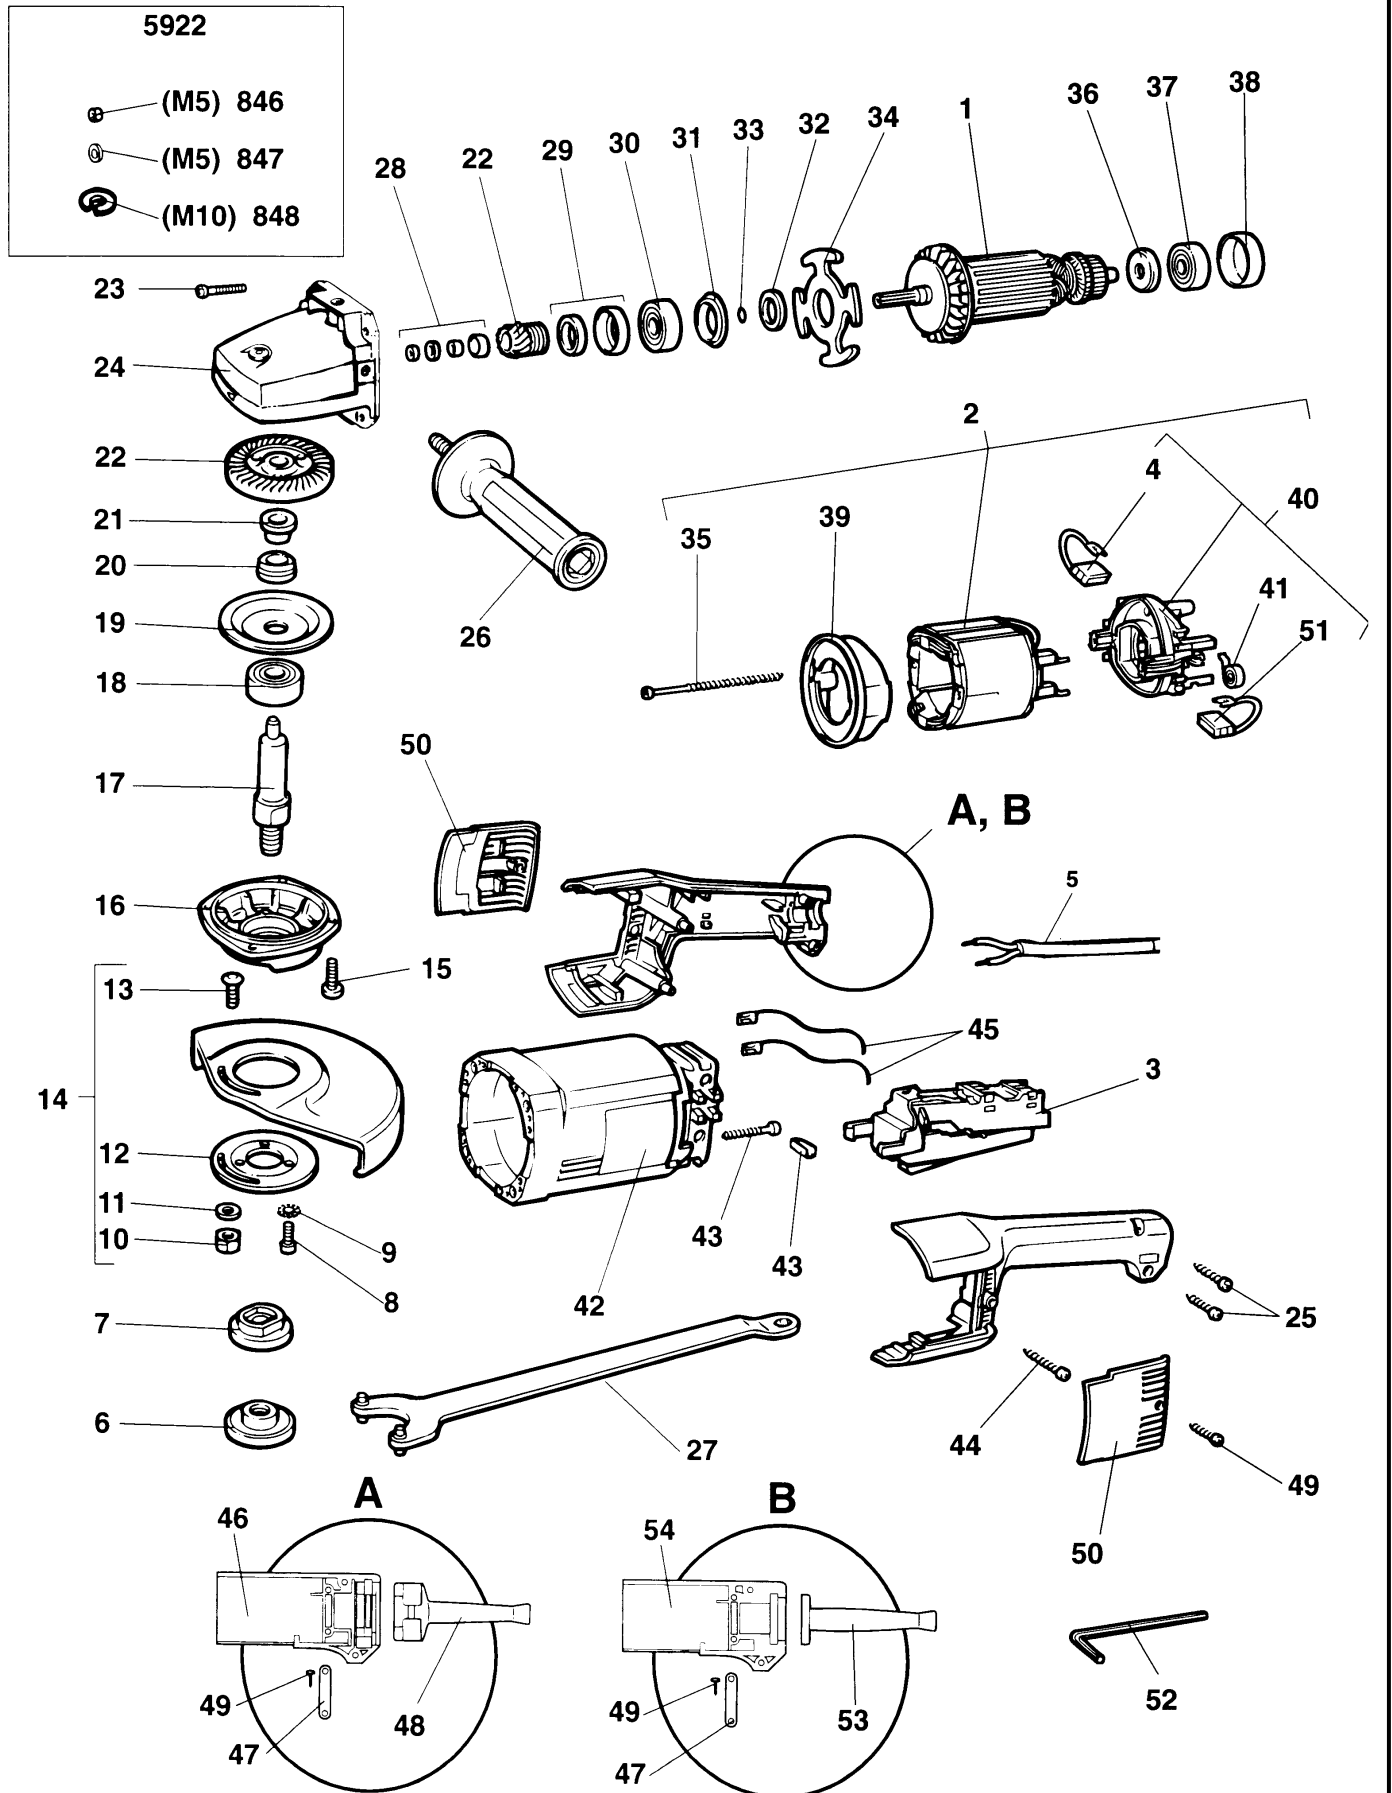

WINKELSCHLEIFER

P5922-----A

TYPE 3

WINKELSCHLEIFER

P5922-----A

TYPE 3

Pos. Nr	Ersatzteilnummer	Beschreibung	Preis	Variants	
1	1	931629-49	ANKER 220/240V		AU (5922 ONLY)
1	1	931629-49	ANKER 220/240V		GB 240V
1	1	931630-49	ANKER		VE 115V
1	1	931630-49	ANKER		GB 115V
1	1	931629-49	ANKER 220/240V		PT
1	1	931629-49	ANKER 220/240V		ZA
1	1	931629-49	ANKER 220/240V		NL
1	1	931629-49	ANKER 220/240V		NZ
1	1	931629-49	ANKER 220/240V		PA
1	1	931629-49	ANKER 220/240V		IL
1	1	931629-49	ANKER 220/240V		IT
1	1	931629-49	ANKER 220/240V		LU
1	1	931629-49	ANKER 220/240V		ES
1	1	931629-49	ANKER 220/240V		FR
1	1	931629-49	ANKER 220/240V		GR
1	1	931629-49	ANKER 220/240V		BE
1	1	931629-49	ANKER 220/240V		CL
1	1	931629-49	ANKER 220/240V		DE
1	1	931629-49	ANKER 220/240V		AE
1	1	931629-49	ANKER 220/240V		AR
1	1	931629-49	ANKER 220/240V		AT
2	1	940480-49	FELD		PT
2	1	940480-49	FELD		ZA
2	1	940480-49	FELD		NL
2	1	940480-49	FELD		NZ
2	1	940480-49	FELD		PA
2	1	940480-49	FELD		IL
2	1	940480-49	FELD		IT
2	1	940480-49	FELD		LU
2	1	940480-49	FELD		ES
2	1	940480-49	FELD		FR
2	1	940480-49	FELD		GR
2	1	940480-49	FELD		BE
2	1	940480-49	FELD		CL
2	1	940480-49	FELD		DE
2	1	940480-49	FELD		AE
2	1	940480-49	FELD		AR
2	1	940480-49	FELD		AT
2	1	940499-49	FELD 115V		VE 115V
2	1	940499-49	FELD 115V		GB 115V
2	1	940481	FELD		AU (5922 ONLY)
2	1	940481	FELD		GB 240V
3	1	949825-04	SCHALTERFESTST.		ZA
3	1	949825-04	SCHALTERFESTST.		NZ
3	1	949825-04	SCHALTERFESTST.		PA
3	1	949825-04	SCHALTERFESTST.		PT
3	1	949825-04	SCHALTERFESTST.		IT
3	1	949825-04	SCHALTERFESTST.		LU
3	1	949825-04	SCHALTERFESTST.		NL
3	1	949825-04	SCHALTERFESTST.		ES
3	1	949825-04	SCHALTERFESTST.		GR
3	1	949825-04	SCHALTERFESTST.		IL
3	1	949825-04	SCHALTERFESTST.		BE
3	1	949825-04	SCHALTERFESTST.		CL
3	1	949825-04	SCHALTERFESTST.		DE
3	1	949825-04	SCHALTERFESTST.		AE
3	1	949825-04	SCHALTERFESTST.		AR
3	1	949825-04	SCHALTERFESTST.		AT