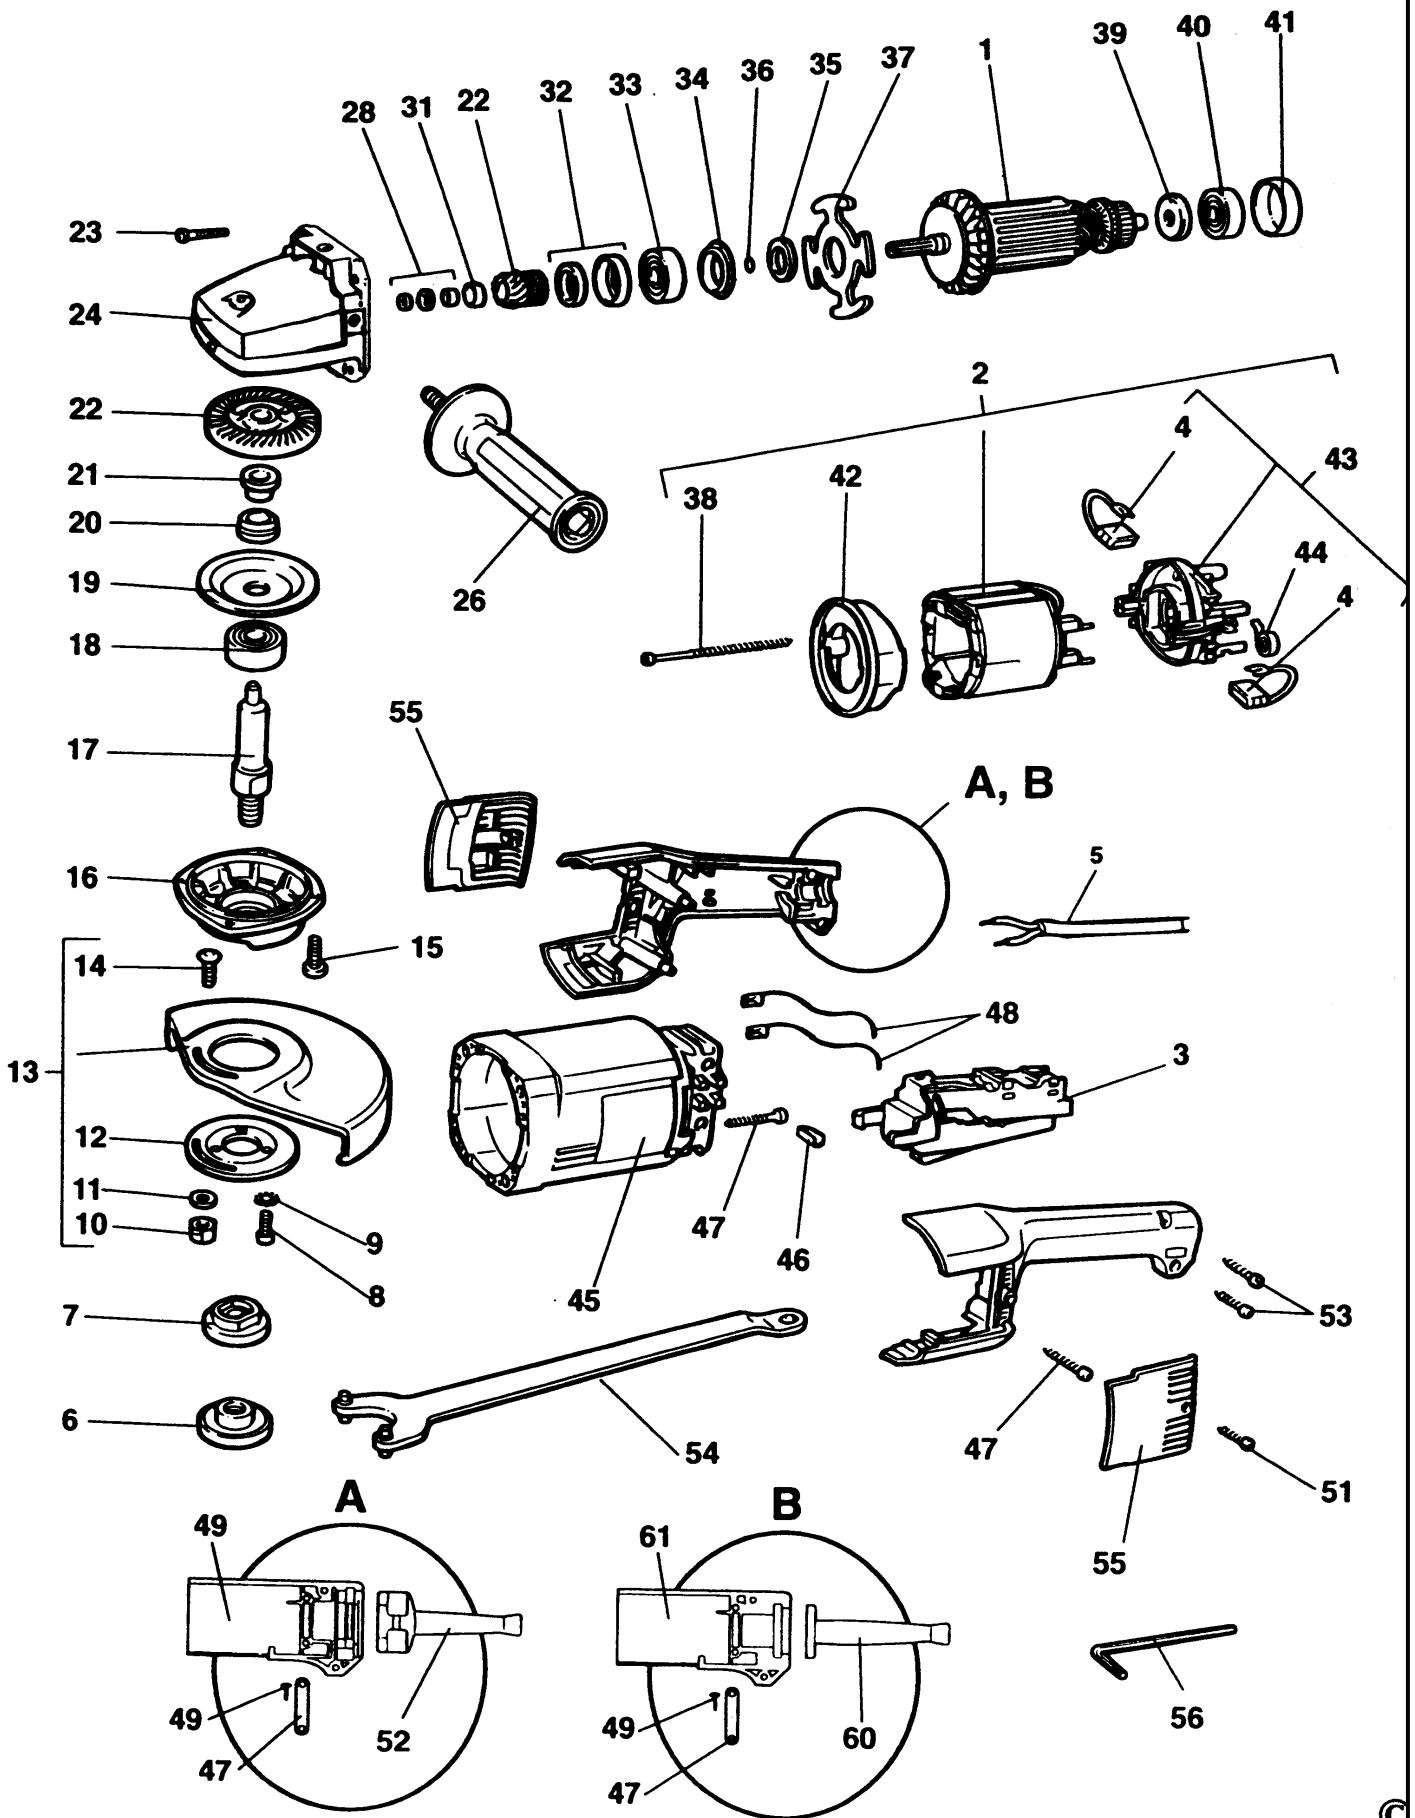

WINKELSCHLEIFER

P5921-----A

TYPE 1

WINKELSCHLEIFER

P5921-----A

TYPE 1

Pos. Nr	Ersatzteilnummer	Beschreibung	Preis	Variants	
1	1	000000-00	NICHT MEHR LIEFERBAR		GB 115
1	1	000000-00	NICHT MEHR LIEFERBAR		AE-MX-PA-SG-VE 115V
1	1	000000-00	NICHT MEHR LIEFERBAR		IT-115V
1	1	000000-00	NICHT MEHR LIEFERBAR		IT-72V
1	1	000000-00	NICHT MEHR LIEFERBAR		IT-48V
1	1	930962-49	ANKER 220/240V		GB 240V
1	1	930962-49	ANKER 220/240V		IT-230V
1	1	930962-49	ANKER 220/240V	ZA	
1	1	930962-49	ANKER 220/240V	PA	
1	1	930962-49	ANKER 220/240V	PT	
1	1	930962-49	ANKER 220/240V	SG	
1	1	930962-49	ANKER 220/240V	LU	
1	1	930962-49	ANKER 220/240V	NL	
1	1	930962-49	ANKER 220/240V	NZ	
1	1	930962-49	ANKER 220/240V	GR	
1	1	930962-49	ANKER 220/240V	IL	
1	1	930962-49	ANKER 220/240V	KR	
1	1	930962-49	ANKER 220/240V	DE	
1	1	930962-49	ANKER 220/240V	ES	
1	1	930962-49	ANKER 220/240V	FR	
1	1	930962-49	ANKER 220/240V	BE	
1	1	930962-49	ANKER 220/240V	CL	
1	1	930962-49	ANKER 220/240V	CN	
1	1	930962-49	ANKER 220/240V	AE	
1	1	930962-49	ANKER 220/240V	AR	
1	1	930962-49	ANKER 220/240V	AT	
2	1	940483-49	FELD 230V		IT-230V
2	1	940483-49	FELD 230V	ZA	
2	1	940483-49	FELD 230V	PA	
2	1	940483-49	FELD 230V	PT	
2	1	940483-49	FELD 230V	SG	
2	1	940483-49	FELD 230V	LU	
2	1	940483-49	FELD 230V	NL	
2	1	940483-49	FELD 230V	NZ	
2	1	940483-49	FELD 230V	GR	
2	1	940483-49	FELD 230V	IL	
2	1	940483-49	FELD 230V	KR	
2	1	940483-49	FELD 230V	DE	
2	1	940483-49	FELD 230V	ES	
2	1	940483-49	FELD 230V	FR	
2	1	940483-49	FELD 230V	BE	
2	1	940483-49	FELD 230V	CL	
2	1	940483-49	FELD 230V	CN	
2	1	940483-49	FELD 230V	AE	
2	1	940483-49	FELD 230V	AR	
2	1	940483-49	FELD 230V	AT	
2	1	000000-00	NICHT MEHR LIEFERBAR		IT-48V
2	1	000000-00	NICHT MEHR LIEFERBAR		IT-72V
2	1	868531-00	FELD 115V		AE-MX-PA-SG-VE 115V
2	1	868531-00	FELD 115V		GB 115
2	1	868531-00	FELD 115V		IT-115V
2	1	940484-00	FELD 240V		GB 240V
3	1	949825-04	SCHALTERFESTST.	PT	
3	1	949825-04	SCHALTERFESTST.	SG	
3	1	949825-04	SCHALTERFESTST.	LU	
3	1	949825-04	SCHALTERFESTST.	NL	
3	1	949825-04	SCHALTERFESTST.	NZ	
3	1	949825-04	SCHALTERFESTST.	DE