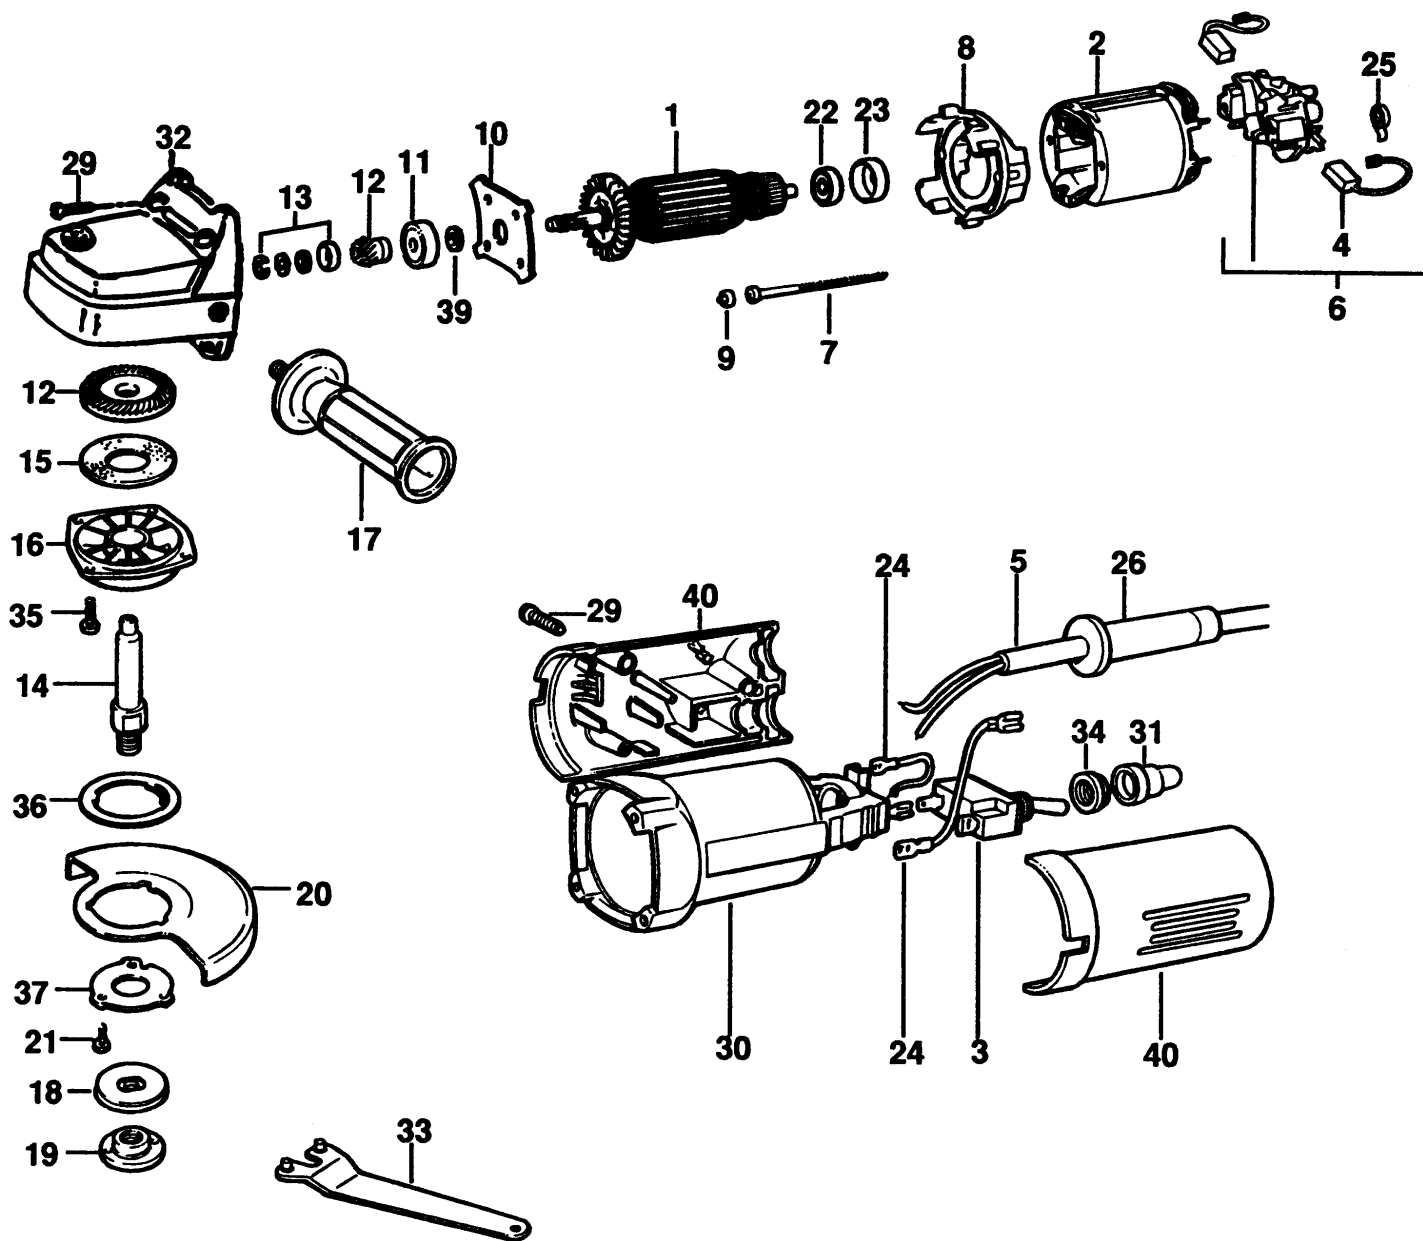

WINKELSCHLEIFER

P5504-----A

TYPE 2

WINKELSCHLEIFER

P5504-----A

TYPE 2

Pos. Nr	Ersatzteilnummer	Beschreibung	Preis	Variants	
1	1	949846-02	ANKER		SG
1	1	000000-00	NICHT MEHR LIEFERBAR		SG 115V
2	1	946428-00	FELD		SG
4	2	939539-00	ABSCHALTKOEHLE		SG 115V
4	2	939539-01	ABSCHALTKOEHLE		SG
5	1	000000-00	NICHT MEHR LIEFERBAR		
6	1	930167-00	KOEHLEPLATTE ZSB		SG
6	1	938856-00	KOEHLEPLATTE ZSB		SG 115V
7	2	930077-00	SCHRAUBE		
8	1	000000-00	NICHT MEHR LIEFERBAR		
9	2	933657-00	KAPPE		
11	1	330003-36	KUGELLAGER		
12	1	000000-00	NICHT MEHR LIEFERBAR		
13	1	937668	SICHERH.RING ZSB		
14	1	000000-00	NICHT MEHR LIEFERBAR		
15	1	000000-00	NICHT MEHR LIEFERBAR		
18	1	930771-00	FLANSCH		
19	1	403430-00	AUSSERER FLANSCH		
20	1	000000-00	NICHT MEHR LIEFERBAR		
21	3	930251-00	SCHRAUBE		
22	1	330003-34	KUGELLAGER		
23	1	930029-00	LAGERHALTER		
24	2	930728-00	LITZE		
25	2	930090-00	KOEHLEFEDER		
26	1	949835-01	SCHUTZ		
29	7	930079-01	SCHRAUBE		
31	1	000000-00	NICHT MEHR LIEFERBAR		
32	1	000000-00	NICHT MEHR LIEFERBAR		
33	1	947830-06	SPEZIALSCHLUESSEL		
34	1	000000-00	NICHT MEHR LIEFERBAR		
35	4	930770-00	SCHRAUBE		
36	1	938272	RING		
39	1	930753-00	UNTERLEGSCHIEBE		
40	1	000000-00	NICHT MEHR LIEFERBAR		