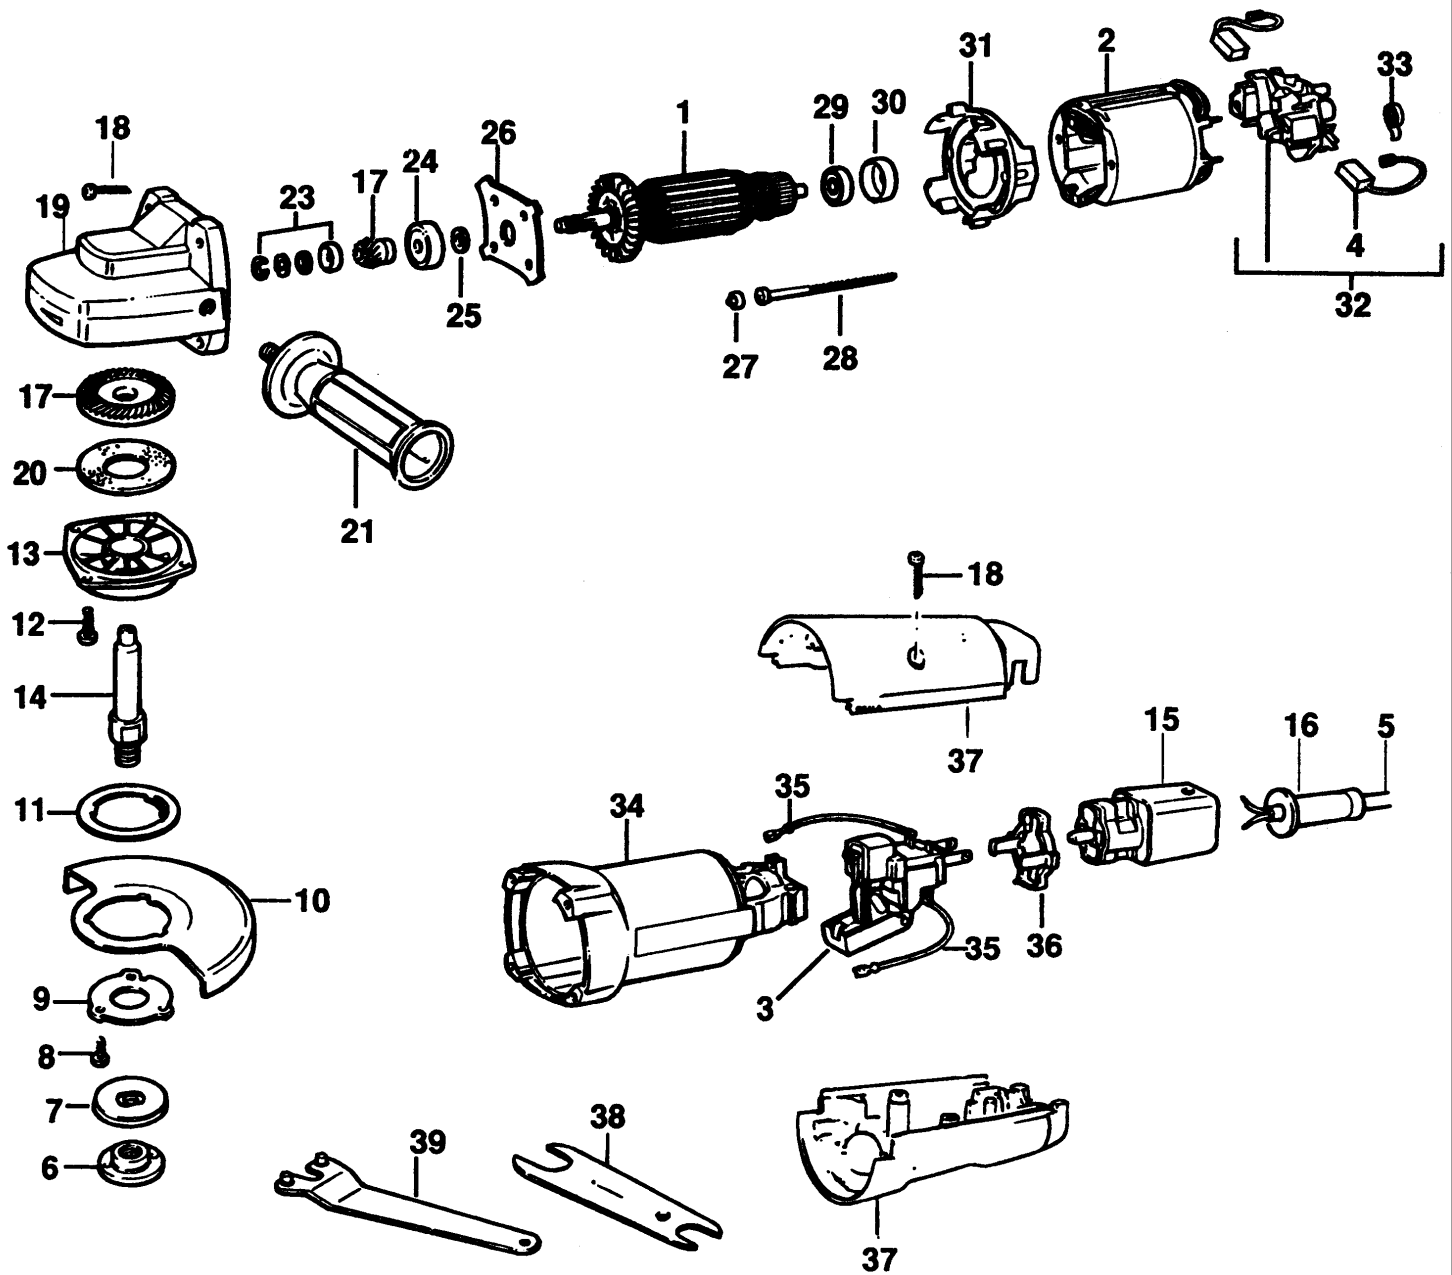

WINKELSCHLEIFER

P5427-----A

TYPE 1

WINKELSCHLEIFER

P5427-----A

TYPE 1

Pos. Nr	Ersatzteilnummer	Beschreibung	Preis	Variants	
1	1	949846-02	ANKER		GB 240
1	1	000000-00	NICHT MEHR LIEFERBAR		GB 115
2	1	868629-02	FELD		GB 240
2	1	000000-00	NICHT MEHR LIEFERBAR		GB 115
3	1	949822-03	SCHALTER		GB 240
4	2	939539-00	ABSCHALT KOHLE		GB 115
4	1	939539-01	ABSCHALT KOHLE		GB 240
5	1	330061-14	KABELSATZ		GB 115
5	1	949770-06	NETZKABEL		GB 240
6	1	947214-00	FLANSCH		
7	1	933186	FLANSCH		
8	3	930251-00	SCHRAUBE		
11	1	938272	RING		
12	4	930770-00	SCHRAUBE		
13	1	944055	GETR.GEH. ABD. ZSB		
14	1	000000-00	NICHT MEHR LIEFERBAR		
15	1	945899-01	STECKER		GB 240
15	1	000000-00	NICHT MEHR LIEFERBAR		GB 115
16	1	330005-01	KABELTUELLE		GB 240
16	1	330005-01	KABELTUELLE		GB 115
17	1	932592	GETRIEBE + ZW.GETR		
18	6	930079-01	SCHRAUBE		
19	1	946570-00	GETR.GEH.		
20	1	000000-00	NICHT MEHR LIEFERBAR		
23	1	937668	SICHERH.RING ZSB		
24	1	330003-36	KUGELLAGER		
25	1	930753-00	UNTERLEGSCHLEIBE		
27	2	933657-00	KAPPE		
28	2	930077-00	SCHRAUBE		
29	1	330003-34	KUGELLAGER		
30	1	930029-00	LAGERHALTER		
31	1	000000-00	NICHT MEHR LIEFERBAR		
32	1	930167-00	KOHLEPLATTE ZSB		GB 240
32	1	938856-00	KOHLEPLATTE ZSB		GB 115
33	2	930090-00	KOHLEFEDER		
35	2	930728-00	LITZE		
36	1	000000-00	NICHT MEHR LIEFERBAR		
38	1	000000-00	NICHT MEHR LIEFERBAR		
39	1	000000-00	NICHT MEHR LIEFERBAR		