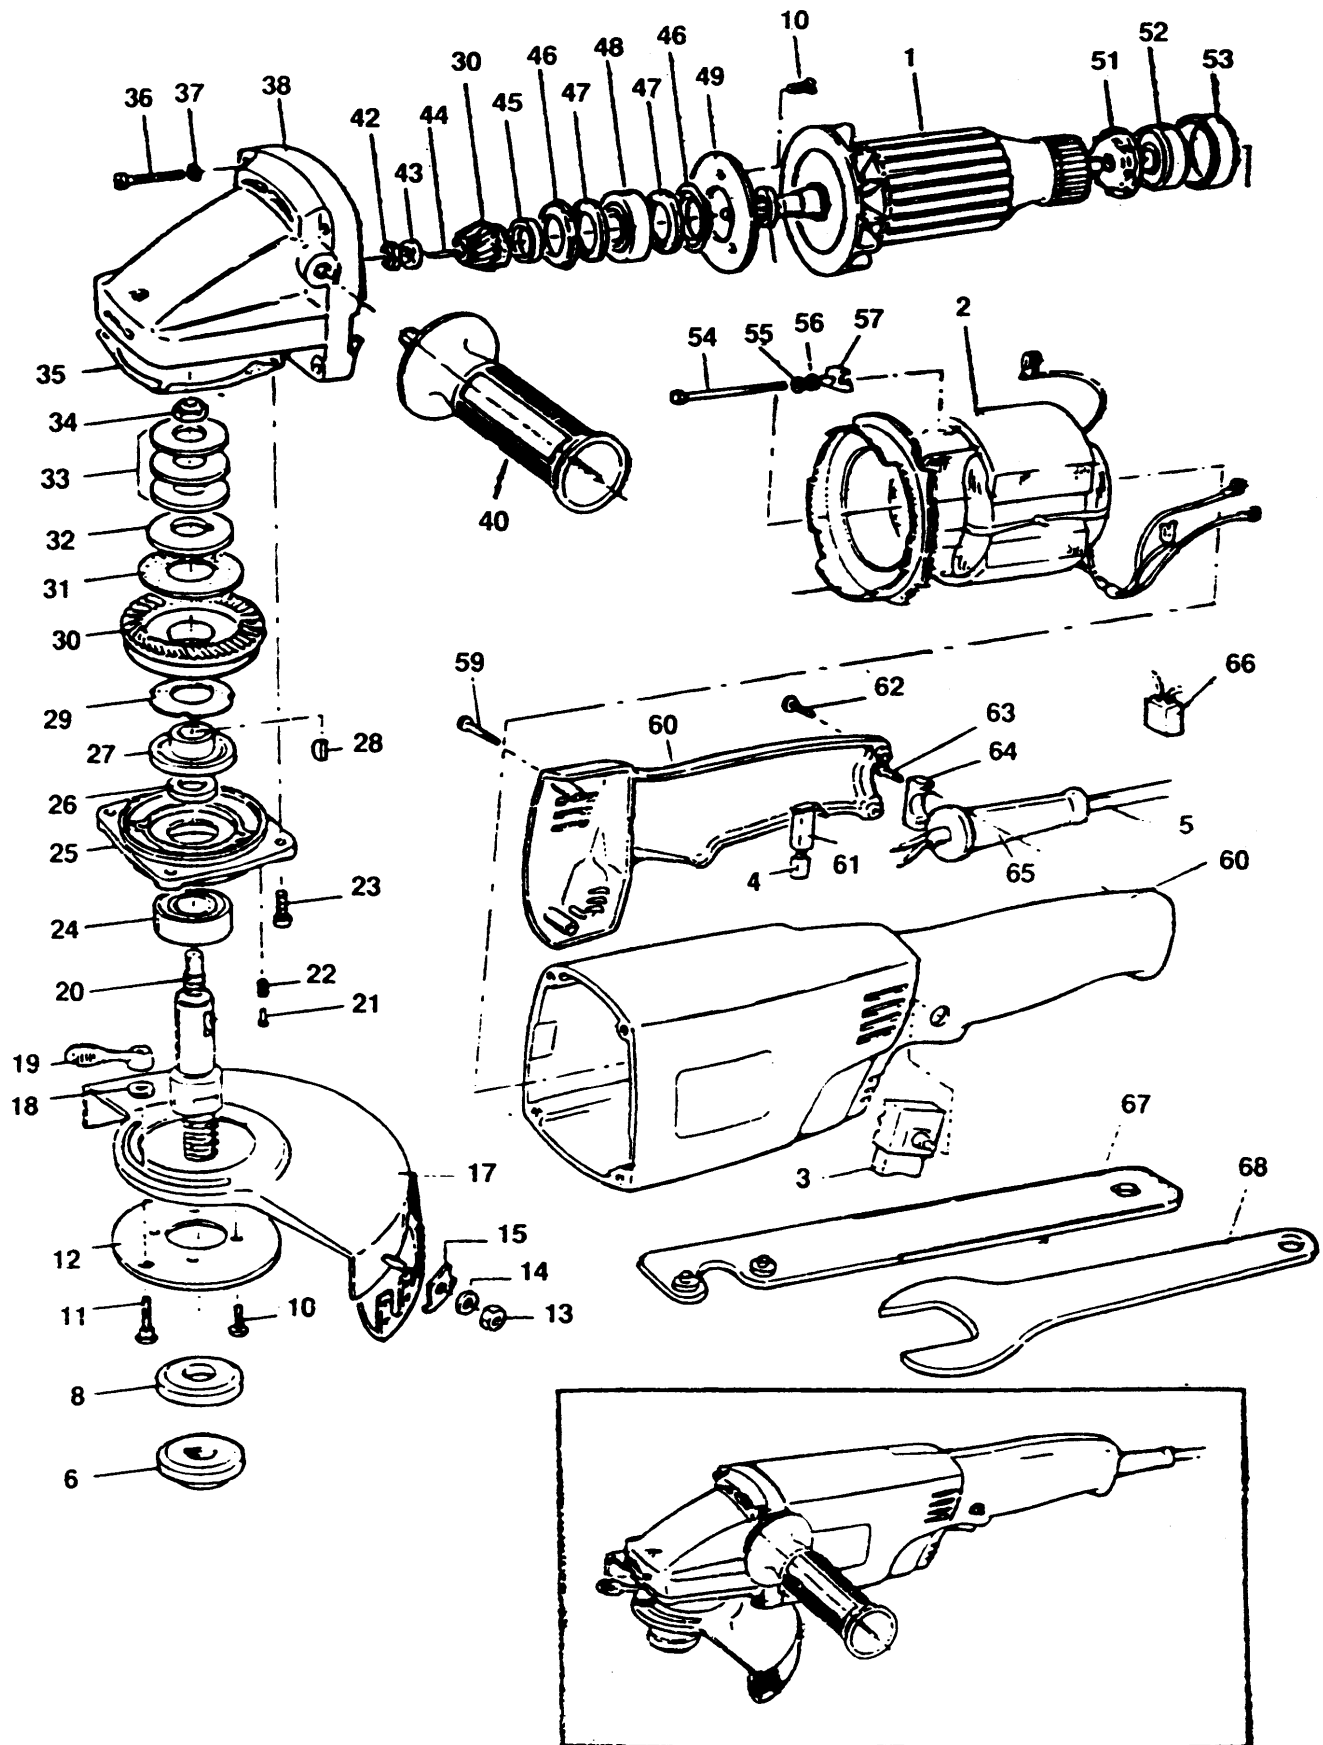

WINKELSCHLEIFER

LAM6-----A

TYPE 1

WINKELSCHLEIFER

LAM6-----A

TYPE 1

Pos. Nr	Ersatzteilnummer	Beschreibung	Preis	Variants
1	1	000000-00	NICHT MEHR LIEFERBAR	
2	1	000000-00	NICHT MEHR LIEFERBAR	
3	1	000000-00	NICHT MEHR LIEFERBAR	
5	1	000000-00	NICHT MEHR LIEFERBAR	
6	1	931771	FLANSCH	
8	1	000000-00	NICHT MEHR LIEFERBAR	
10	7	000000-00	NICHT MEHR LIEFERBAR	
11	1	949892-07	SCHRAUBE	
12	1	940367	FLANSCH	
13	3	930244-00	MUTTER	
14	3	930245	UNTERLEGSCHEIBE	
15	3	934653	KLIP	
17	1	000000-00	NICHT MEHR LIEFERBAR	
18	1	931005	UNTERLEGSCHEIBE	
19	1	000000-00	NICHT MEHR LIEFERBAR	
20	1	000000-00	NICHT MEHR LIEFERBAR	
21	3	000000-00	NICHT MEHR LIEFERBAR	
22	3	000000-00	NICHT MEHR LIEFERBAR	
23	4	911281	SCHRAUBE	
24	1	868768-07	KUGELLAGER	
25	1	000000-00	NICHT MEHR LIEFERBAR	
26	1	940375	UNTERLEGSCHEIBE	
27	1	940374	BUCHSE	
28	1	940376	SCHLUESSEL	
29	1	940369	UNTERLEGSCHEIBE	
30	1	000000-00	NICHT MEHR LIEFERBAR	
31	1	000000-00	NICHT MEHR LIEFERBAR	
32	1	940377	UNTERLEGSCHEIBE	
33	3	940366	FEDER	
34	1	940382	MUTTER	
35	1	000000-00	NICHT MEHR LIEFERBAR	
36	4	000000-00	NICHT MEHR LIEFERBAR	
37	4	000000-00	NICHT MEHR LIEFERBAR	
40	1	939815	SEITENGRIF ZSB	
42	1	940381	MUTTER	
43	1	000000-00	NICHT MEHR LIEFERBAR	
44	6	000000-00	NICHT MEHR LIEFERBAR	
45	1	000000-00	NICHT MEHR LIEFERBAR	
45	1	000000-00	NICHT MEHR LIEFERBAR	
46	2	000000-00	NICHT MEHR LIEFERBAR	
47	2	000000-00	NICHT MEHR LIEFERBAR	
48	1	330003-14	KUGELLAGER	
49	1	000000-00	NICHT MEHR LIEFERBAR	
50	1	000000-00	NICHT MEHR LIEFERBAR	
51	1	000000-00	NICHT MEHR LIEFERBAR	
52	1	330003-36	KUGELLAGER	
53	1	000000-00	NICHT MEHR LIEFERBAR	
54	2	000000-00	NICHT MEHR LIEFERBAR	
55	2	000000-00	NICHT MEHR LIEFERBAR	
56	2	000000-00	NICHT MEHR LIEFERBAR	
57	2	000000-00	NICHT MEHR LIEFERBAR	
58	1	000000-00	NICHT MEHR LIEFERBAR	
59	2	000000-00	NICHT MEHR LIEFERBAR	
61	2	000000-00	NICHT MEHR LIEFERBAR	
62	2	000000-00	NICHT MEHR LIEFERBAR	
63	2	000000-00	NICHT MEHR LIEFERBAR	
64	1	000000-00	NICHT MEHR LIEFERBAR	
65	1	930556	KABELTUELLE	