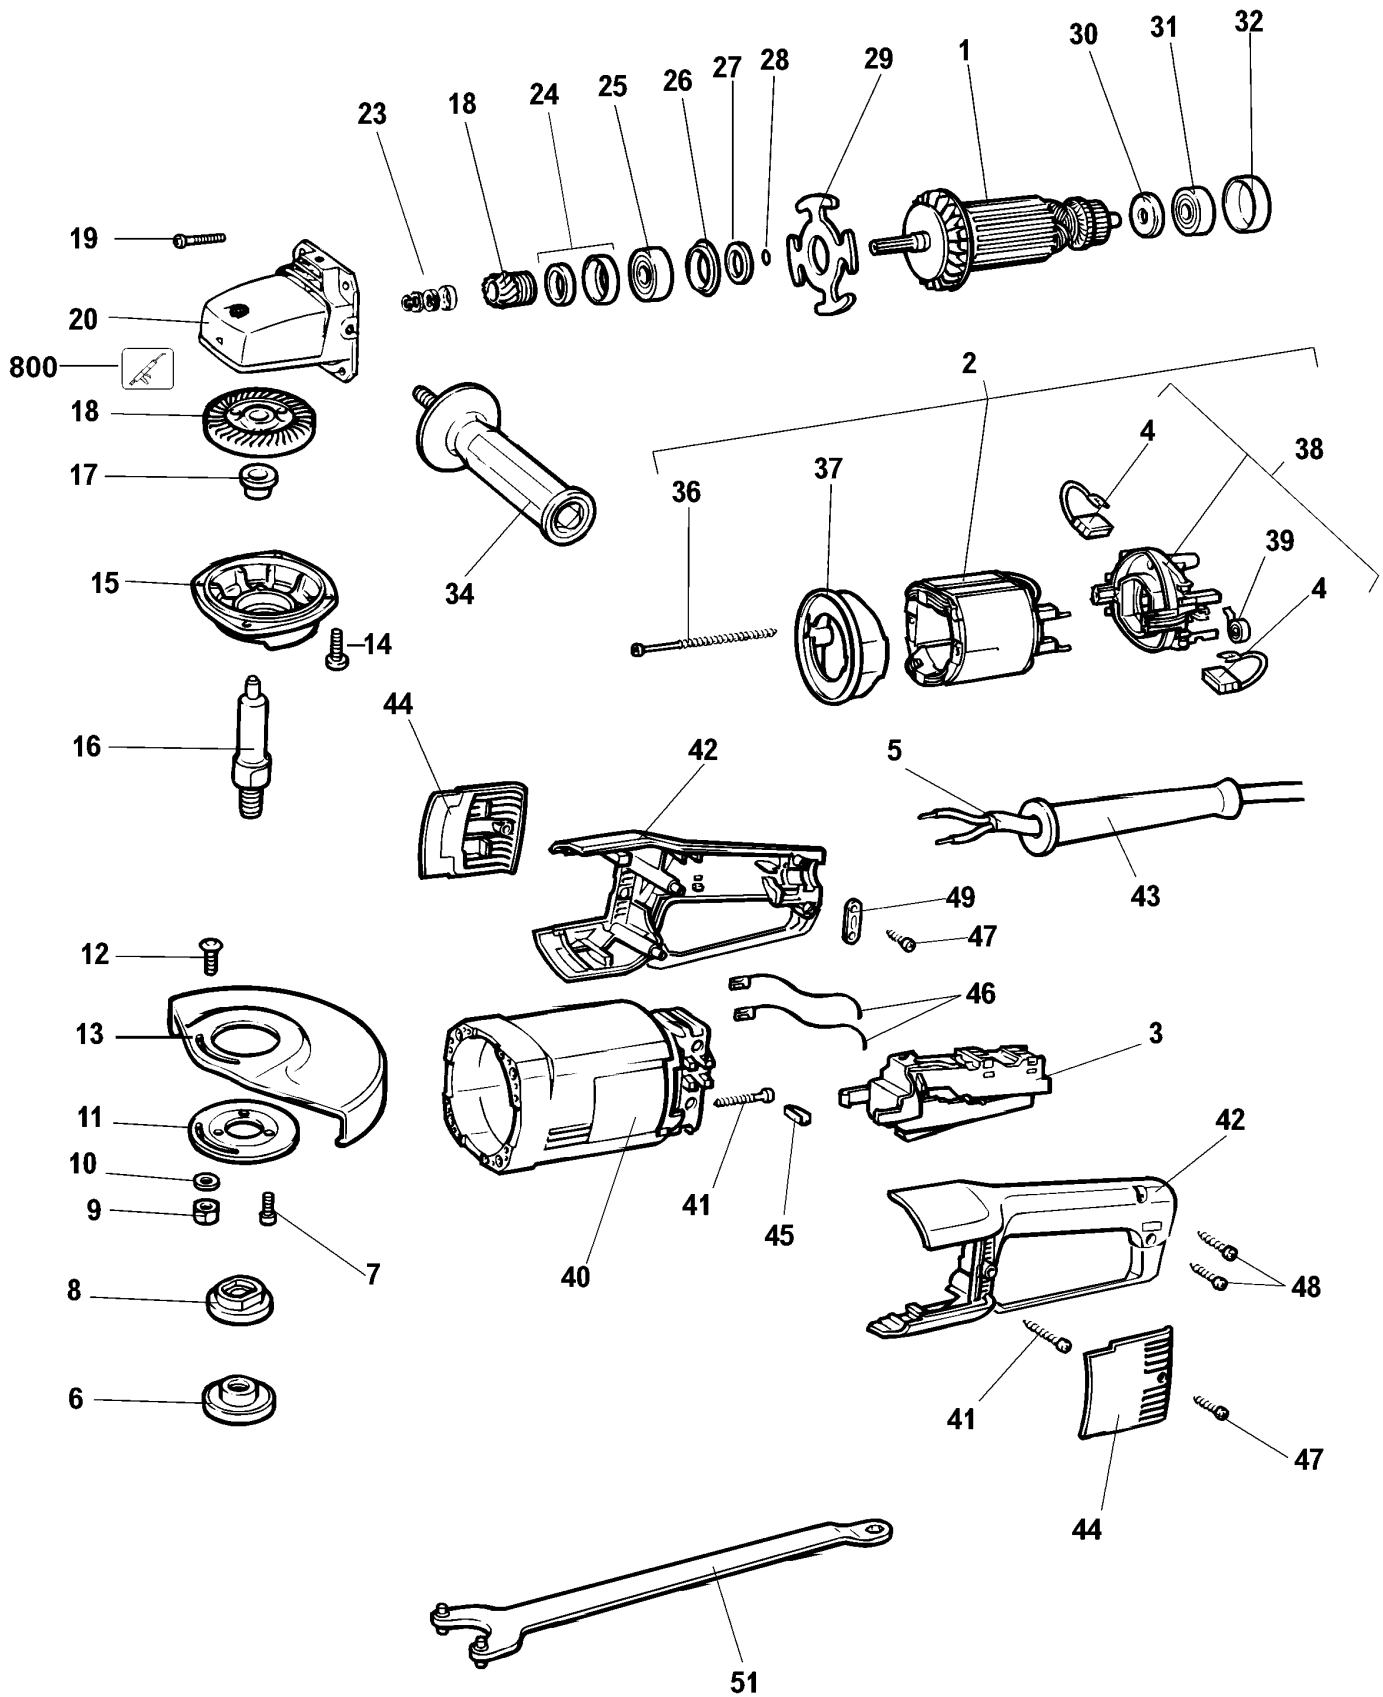

# KG2024----D

## TYPE 4

## TYPE 4

Pos. Nr	Ersatzteilnummer	Beschreibung	Preis	Variants
1	1	574370-08	ANKER 230V	
2	1	949406-07	FELD 230V	
3	1	949825-04	SCHALTERFESTST.	B1
4	2	403485-03	KOHLE 230V	
5	1	330080-53	KABEL	B1
6	1	931771	FLANSCH	
7	3	933355	SCHRAUBE	
8	1	930927	FLANSCH	
9	1	860083-03	MUTTER	
10	1	930925	UNTERLEGSCHEIBE	
11	1	930929	FLANSCH	
12	1	949892-07	SCHRAUBE	
13	1	931942-02	SCHUTZ 9"	B1
14	4	949887-01	SCHRAUBE	
15	1	933354-01	GETR.GEH.ABDECKUNG	
16	1	578243-00	SPINDEL	
17	1	930922	DISTANZSCHEIBE	
18	1	932522	GETR.+ZW.GETR. ZSB	B1
19	4	930930	SCHRAUBE	
20	1	401048-00	GETR.GEH.	
23	1	937098-49	KLIP ZSB	
24	1	930909	DICHTUNG ZSB	
25	1	574853-09	KUGELLAGER	
26	1	931067-00	DICHTUNG ZSB	
27	1	931062-00	DISTANZSCHEIBE	
28	1	930028-00	O-RING	
29	1	931066-00	FLANSCH	
30	1	938331-00	DISTANZSCHEIBE	
31	1	330003-36	KUGELLAGER	
32	1	938332-00	HUELSE	
34	1	402978-00	SEITENGRIF	
36	2	931421-00	SCHRAUBE	
37	1	402808-00	ABDECKUNG	
38	1	949405-03	KOHLEPLATTE ZSB	
39	2	402816-00	FEDER	
40	1	576184-05	FELDGEHAEUSE ZSB	
41	4	931297-00	SCHRAUBE	
42	1	401056-05	GRIF ZSB	
43	1	930556	KABELTUELLE	
44	1	933364-07	KOHLEDECKEL	
45	4	930934-00	DAEMPFER	
46	2	403462-00	LITZE	
47	4	931469-02	SCHRAUBE	
48	2	930284-01	SCHRAUBE	
49	1	931477-00	KABELKLEMME	
51	1	938733	STIFTSCHLUESSEL	
800	1	575762-02	FETT, LUBRICANT, 100	
GMS				