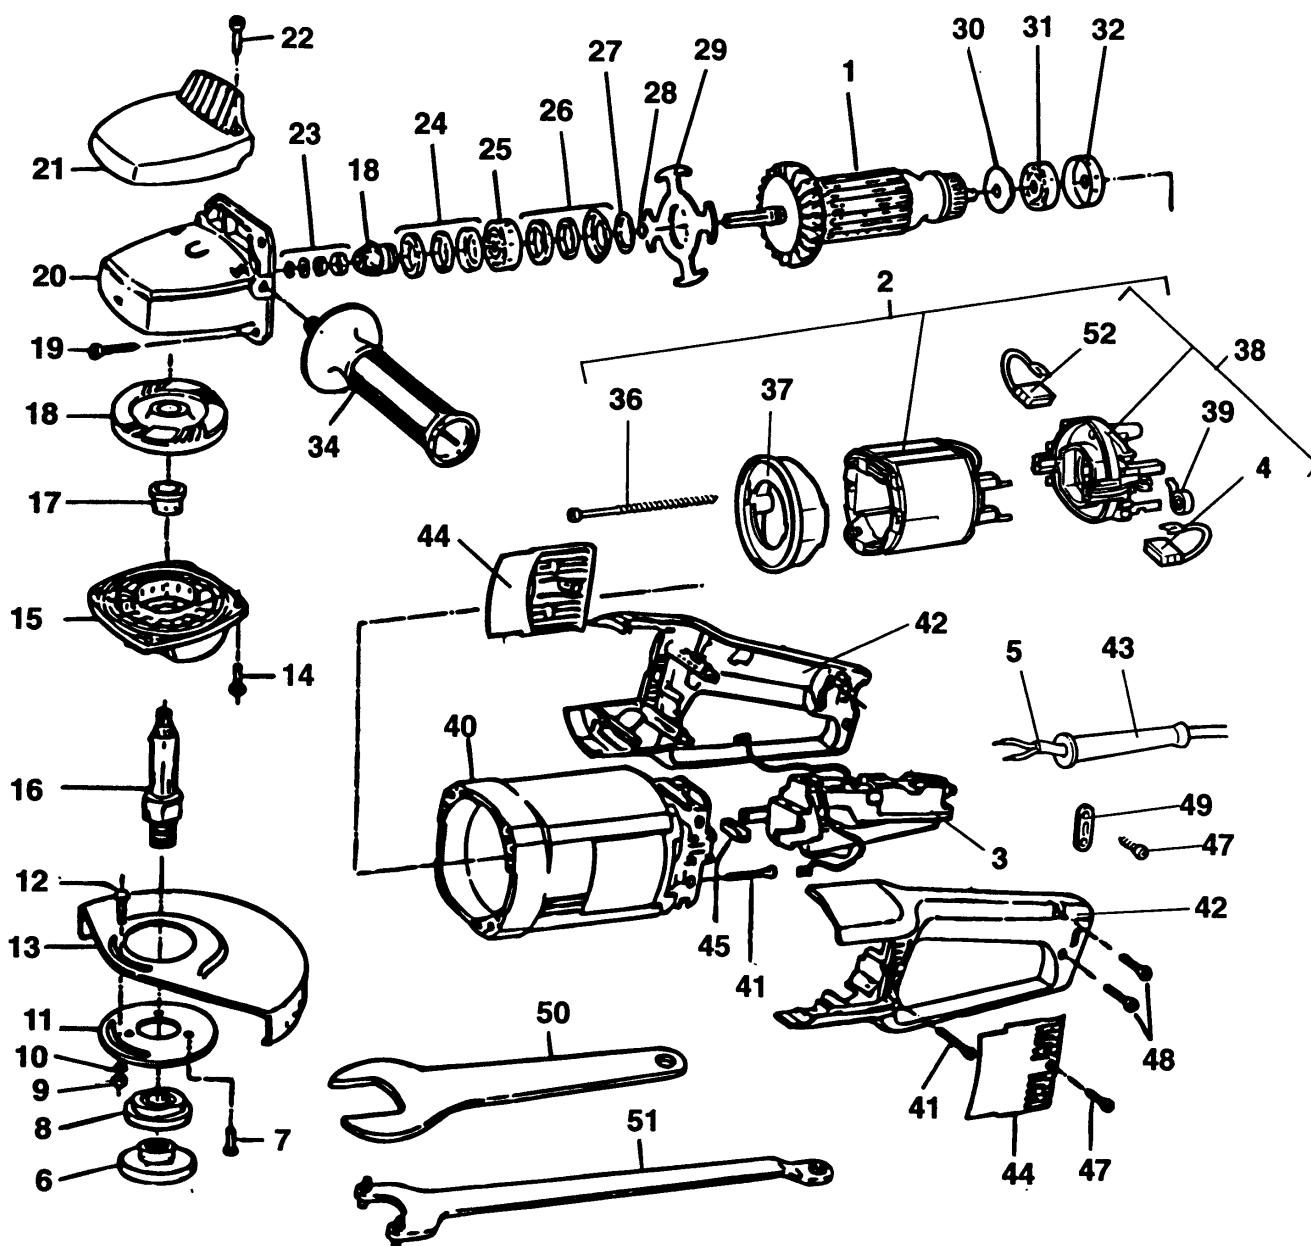

WINKELSCHLEIFER

KG1825----A

TYPE 1

WINKELSCHLEIFER

KG1825----A

TYPE 1

Pos. Nr	Ersatzteilnummer	Beschreibung	Preis	Variants
1	1	930962-49	ANKER 220/240V	
2	1	940483-49	FELD 230V	SE
2	1	940483-49	FELD 230V	SI
2	1	940483-49	FELD 230V	NL
2	1	940483-49	FELD 230V	NO
2	1	940483-49	FELD 230V	PT
2	1	940483-49	FELD 230V	IL
2	1	940483-49	FELD 230V	IT
2	1	940483-49	FELD 230V	LU
2	1	940483-49	FELD 230V	FI
2	1	940483-49	FELD 230V	FR
2	1	940483-49	FELD 230V	GR
2	1	940483-49	FELD 230V	DE
2	1	940483-49	FELD 230V	DK
2	1	940483-49	FELD 230V	ES
2	1	940483-49	FELD 230V	BR
2	1	940483-49	FELD 230V	CH
2	1	940483-49	FELD 230V	CL
2	1	940483-49	FELD 230V	AR
2	1	940483-49	FELD 230V	AT
2	1	940483-49	FELD 230V	BE
2	1	940484-00	FELD 240V	GB
3	1	949823-11	SICHERHEITSSCHALT.	
4	1	933371-00	KOHLE	
5	1	000000-00	NICHT MEHR LIEFERBAR	IL
5	1	000000-00	NICHT MEHR LIEFERBAR	IT
5	1	000000-00	NICHT MEHR LIEFERBAR	AR
5	1	000000-00	NICHT MEHR LIEFERBAR	BR
5	1	000000-00	NICHT MEHR LIEFERBAR	CL
5	1	940278	KABEL	CH
5	1	000000-00	NICHT MEHR LIEFERBAR	GB
5	1	000000-00	NICHT MEHR LIEFERBAR	SE
5	1	000000-00	NICHT MEHR LIEFERBAR	SI
5	1	000000-00	NICHT MEHR LIEFERBAR	NL
5	1	000000-00	NICHT MEHR LIEFERBAR	NO
5	1	000000-00	NICHT MEHR LIEFERBAR	PT
5	1	000000-00	NICHT MEHR LIEFERBAR	FR
5	1	000000-00	NICHT MEHR LIEFERBAR	GR
5	1	000000-00	NICHT MEHR LIEFERBAR	LU
5	1	000000-00	NICHT MEHR LIEFERBAR	DK
5	1	000000-00	NICHT MEHR LIEFERBAR	ES
5	1	000000-00	NICHT MEHR LIEFERBAR	FI
5	1	000000-00	NICHT MEHR LIEFERBAR	AT
5	1	000000-00	NICHT MEHR LIEFERBAR	BE
5	1	000000-00	NICHT MEHR LIEFERBAR	DE
6	1	931771	FLANSCH	
7	3	933355	SCHRAUBE	
8	1	930927	FLANSCH	
9	1	860083-03	MUTTER	
10	1	930925	UNTERLEGSCHLEIFE	
11	1	930929	FLANSCH	
12	1	949892-07	SCHRAUBE	
13	1	931942-02	SCHUTZ 9"	
14	4	949887-01	SCHRAUBE	
15	1	933354-01	GETR.GEH.ABDECKUNG	
16	1	578243-00	SPINDEL	
17	1	930922	DISTANZSCHEIBE	
18	1	932522	GETR.+ZW.GETR. ZSB