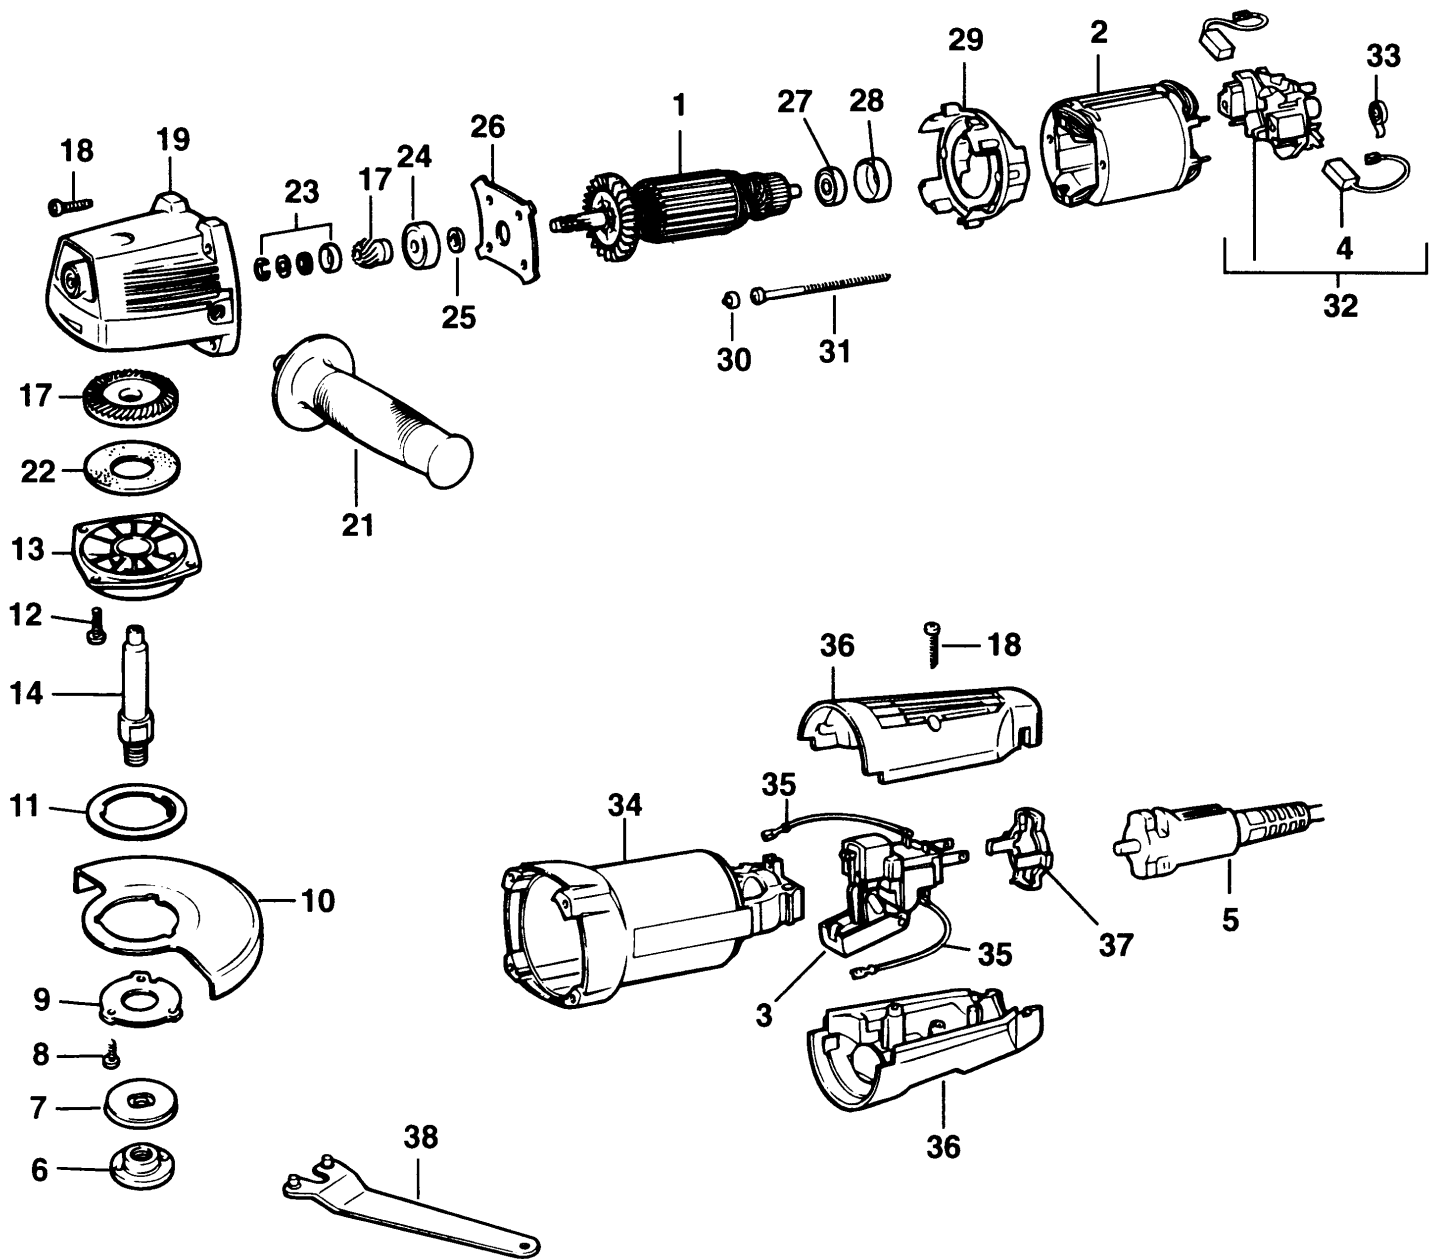

WINKELSCHLEIFER

KG11-----A

TYPE 1

WINKELSCHLEIFER

KG11-----A

TYPE 1

Pos. Nr	Ersatzteilnummer	Beschreibung	Preis	Variants	
1	1	000000-00	NICHT MEHR LIEFERBAR		SG
1	1	000000-00	NICHT MEHR LIEFERBAR		KE
1	1	000000-00	NICHT MEHR LIEFERBAR		KW
1	1	000000-00	NICHT MEHR LIEFERBAR		OM
1	1	000000-00	NICHT MEHR LIEFERBAR		AE
1	1	000000-00	NICHT MEHR LIEFERBAR		CY
1	1	000000-00	NICHT MEHR LIEFERBAR		HK
1	1	949846-02	ANKER		EUROPE
2	1	949847-08	FELD		SE
2	1	949847-08	FELD		SI
2	1	949847-08	FELD		NL
2	1	949847-08	FELD		NO
2	1	949847-08	FELD		PT
2	1	949847-08	FELD		IL
2	1	949847-08	FELD		IT
2	1	949847-08	FELD		LU
2	1	949847-08	FELD		FI
2	1	949847-08	FELD		FR
2	1	949847-08	FELD		GR
2	1	949847-08	FELD		DE
2	1	949847-08	FELD		DK
2	1	949847-08	FELD		ES
2	1	949847-08	FELD		BR
2	1	949847-08	FELD		CH
2	1	949847-08	FELD		CL
2	1	949847-08	FELD		AR
2	1	949847-08	FELD		AT
2	1	949847-08	FELD		BE
2	1	868629-02	FELD		KW
2	1	868629-02	FELD		OM
2	1	868629-02	FELD		SG
2	1	868629-02	FELD		GB
2	1	868629-02	FELD		HK
2	1	868629-02	FELD		KE
2	1	868629-02	FELD		AE
2	1	868629-02	FELD		AU
2	1	868629-02	FELD		CY
3	1	000000-00	NICHT MEHR LIEFERBAR		SI
3	1	000000-00	NICHT MEHR LIEFERBAR		PT
3	1	000000-00	NICHT MEHR LIEFERBAR		SE
3	1	000000-00	NICHT MEHR LIEFERBAR		SG
3	1	000000-00	NICHT MEHR LIEFERBAR		NL
3	1	000000-00	NICHT MEHR LIEFERBAR		NO
3	1	000000-00	NICHT MEHR LIEFERBAR		OM
3	1	000000-00	NICHT MEHR LIEFERBAR		KE
3	1	000000-00	NICHT MEHR LIEFERBAR		KW
3	1	000000-00	NICHT MEHR LIEFERBAR		LU
3	1	000000-00	NICHT MEHR LIEFERBAR		HK
3	1	000000-00	NICHT MEHR LIEFERBAR		IL
3	1	000000-00	NICHT MEHR LIEFERBAR		IT
3	1	000000-00	NICHT MEHR LIEFERBAR		FR
3	1	000000-00	NICHT MEHR LIEFERBAR		GB
3	1	000000-00	NICHT MEHR LIEFERBAR		GR
3	1	000000-00	NICHT MEHR LIEFERBAR		DK
3	1	000000-00	NICHT MEHR LIEFERBAR		ES
3	1	000000-00	NICHT MEHR LIEFERBAR		FI
3	1	000000-00	NICHT MEHR LIEFERBAR		CL
3	1	000000-00	NICHT MEHR LIEFERBAR		CY