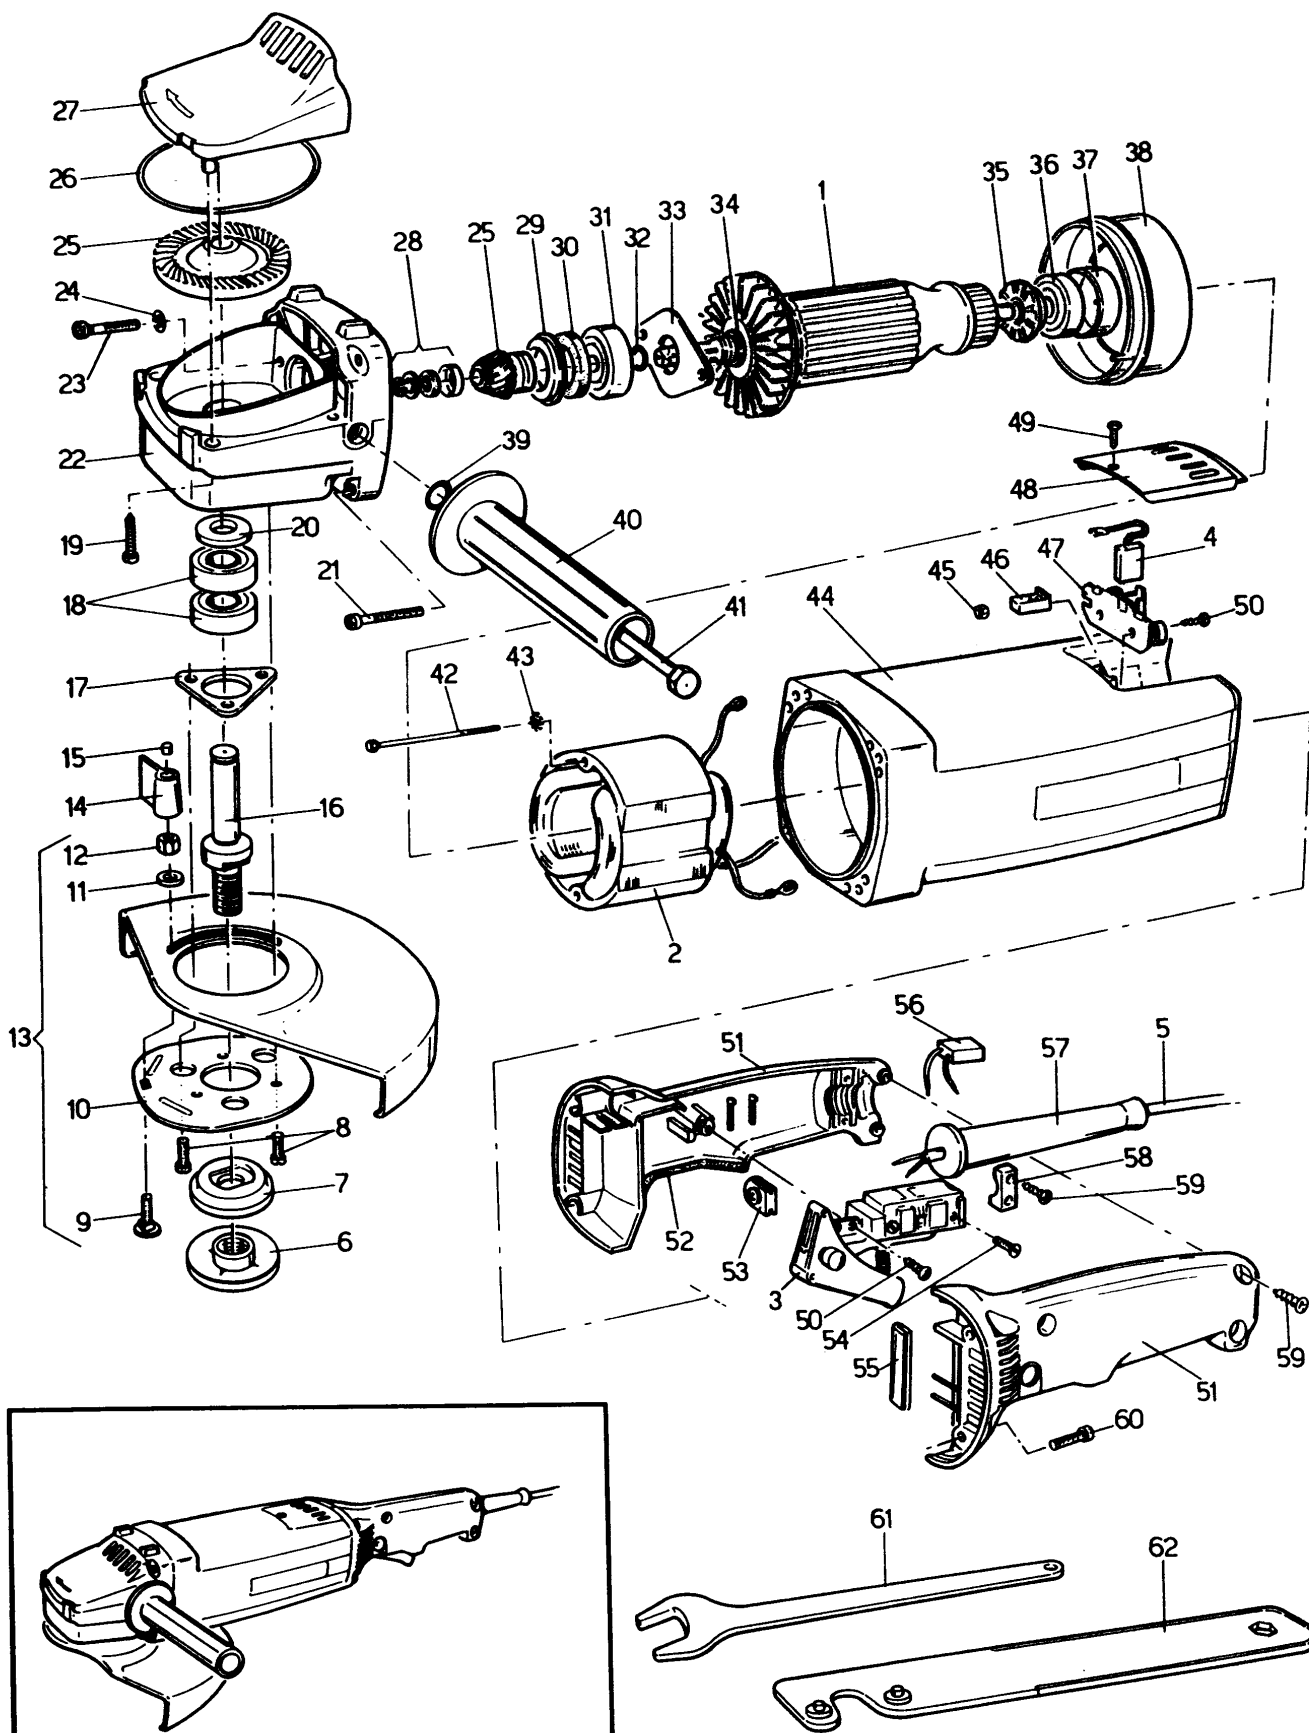

WINKELSCHLEIFER

HD4230----A

TYPE 1

WINKELSCHLEIFER

HD4230----A

TYPE 1

Pos. Nr	Ersatzteilnummer	Beschreibung	Preis	Variants
1	1	000000-00	NICHT MEHR LIEFERBAR	240 VOLT
2	1	930559	FELD	115 VOLT
3	1	852875	SCHALTER	115 VOLT
5	1	4688531	KABEL/METER	115 VOLT
5	1	000000-00	NICHT MEHR LIEFERBAR	240 VOLT
6	1	931771	FLANSCH	
8	6	000000-00	NICHT MEHR LIEFERBAR	
9	1	000000-00	NICHT MEHR LIEFERBAR	
11	1	931005	UNTERLEGSCHLEIBE	
12	1	860083-03	MUTTER	
15	1	033055-00	STECKER	
18	2	868768-07	KUGELLAGER	
19	4	000000-00	NICHT MEHR LIEFERBAR	
21	4	000000-00	NICHT MEHR LIEFERBAR	
22	1	000000-00	NICHT MEHR LIEFERBAR	
23	2	000000-00	NICHT MEHR LIEFERBAR	
24	2	000000-00	NICHT MEHR LIEFERBAR	
26	1	000000-00	NICHT MEHR LIEFERBAR	
28	1	000000-00	NICHT MEHR LIEFERBAR	
31	1	330003-14	KUGELLAGER	
32	1	930028-00	O-RING	
33	1	852271	PLATTE	
34	1	000000-00	NICHT MEHR LIEFERBAR	
35	1	930073-00	DISTANZSCHEIBE	
36	1	000000-00	NICHT MEHR LIEFERBAR	
37	1	000000-00	NICHT MEHR LIEFERBAR	
38	1	000000-00	NICHT MEHR LIEFERBAR	
40	1	939815	SEITENGRIF ZSB	
43	2	000000-00	NICHT MEHR LIEFERBAR	
44	1	853227	GEHAEUSE	
45	2	000000-00	NICHT MEHR LIEFERBAR	
47	2	000000-00	NICHT MEHR LIEFERBAR	
48	2	853233	KLAPPE	
49	2	930251-00	SCHRAUBE	
50	5	930553	SCHRAUBE	
56	1	949877-02	KONDENSATOR	
57	1	930556	KABELTUELLE	
58	1	894129	KABELKLEMME	
59	5	000000-00	NICHT MEHR LIEFERBAR	
60	4	000000-00	NICHT MEHR LIEFERBAR	
62	1	938733	STIFTSCHLUESSEL	
64	*1	933226	GETR.GEH.	HD4180
64	1	000000-00	NICHT MEHR LIEFERBAR	HD4230

R10608

Artikel Nr. 64, komplettes Getriebegehäuse, beinhaltet 16, 18, 20, 22, 25.