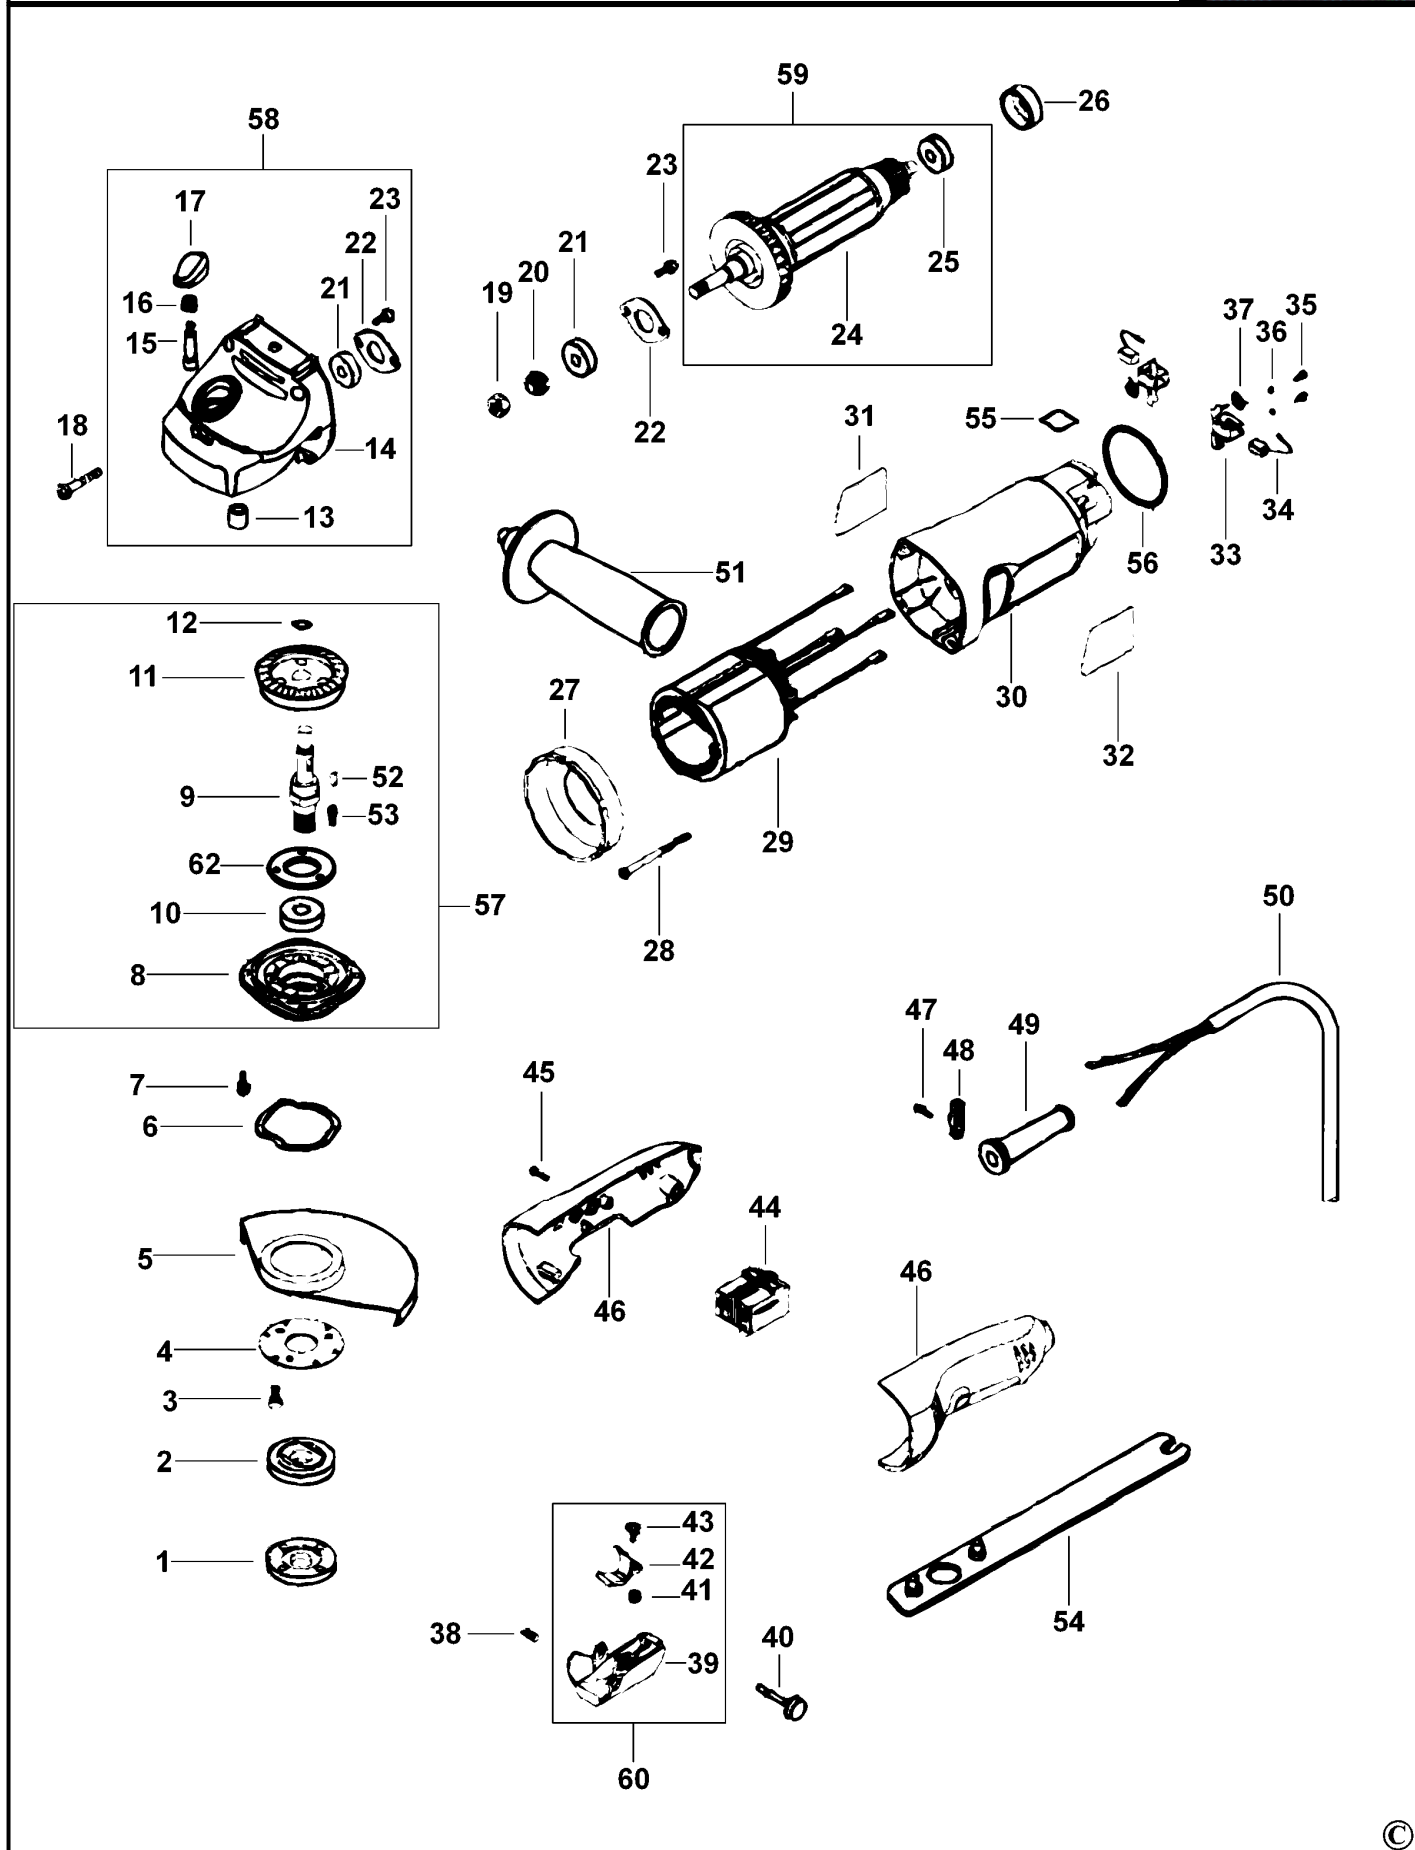

WINKELSCHLEIFER

FS7500AG--A

TYPE 1

WINKELSCHLEIFER

FS7500AG--A

TYPE 1

Pos. Nr	Ersatzteilnummer	Beschreibung	Preis	Variants
1	1	596386-00	AUSSERER FLANSCH	
2	1	596387-00	INNERER FLANSCH	
3	3	596388-00	SCHRAUBE	
4	1	596389-00	FLANSCH	
5	1	596390-00	SCHUTZ	
6	1	596391-00	FEDERSCHEIBE	
7	4	596392-00	SCHRAUBE	
8	1	596393-00	GETR.GEH.ABDECKUNG	
9	1	596394-00	SPINDEL	
10	1	596395-00	KUGELLAGER	
11	1	596396-00	GETRIEBE	
12	1	596397-00	SPRENGRING	
13	1	596398-00	SINTERLAGER	
14	1	596399-00	GETR.GEH.	
15	1	596534-00	SCHAFT	
16	1	596401-00	FEDER	
17	1	596402-00	SPINDELVERSCHLUSS	
18	4	596403-00	SCHRAUBE	
19	1	596404-00	MUTTER	
20	1	596405-00	ZWISCHENGETRIEBE	
21	1	596406-00	KUGELLAGER	
22	1	596407-00	ABDECKPLATTE	
23	2	596408-00	SCHRAUBE	
24	1	596409-00	ANKER ZSB	
25	1	596410-00	KUGELLAGER	
26	1	596411-00	BOOT	
27	1	596412-00	LUEFTERABDECKUNG	
28	2	596413-00	SCHRAUBE	
29	1	596414-00	FELD ZSB	
30	1	596415-00	GEHAEUSE	
31	1	596564-00	AUFKLEBER	XE
32	1	596565-00	TYPENSCHILD	XE
33	2	596418-00	KOHLEKASTEN	
34	2	596419-00	KOHLE	
35	4	596420-00	SCHRAUBE	
36	4	596421-00	UNTERLEGSCHLEIFE	
37	2	596422-00	KOHLEFEDER	
38	1	596423-00	FEDER	
39	1	596424-00	SCHALTGRIFF	
40	1	596425-00	FESTSTELLKNOPF	
41	1	596426-00	FEDER	
42	1	596427-00	SCHALTGRIFF	
43	1	596428-00	SCHRAUBE	
44	1	596429-00	SCHALTER	
45	2	596430-00	SCHRAUBE	
46	1	596441-00	GEHAEUSEPAAR	
47	2	596431-00	SCHRAUBE	
48	1	596432-00	KABELFUEHRUNG	
49	1	596433-00	KABELTUELLE	
50	1	596535-00	KABELSATZ	XE
51	1	596437-00	SEITENGRIF	
52	1	596438-00	SCHLUESSEL	
53	1	596439-00	SCHRAUBE	
54	1	596440-00	SCHLUESSEL	
55	1	5140019-98	WARNSCHILD	XE
56	1	596537-00	O-RING	
57	1	596538-00	SPINDEL ZSB	
58	1	596539-00	GETR.GEH.