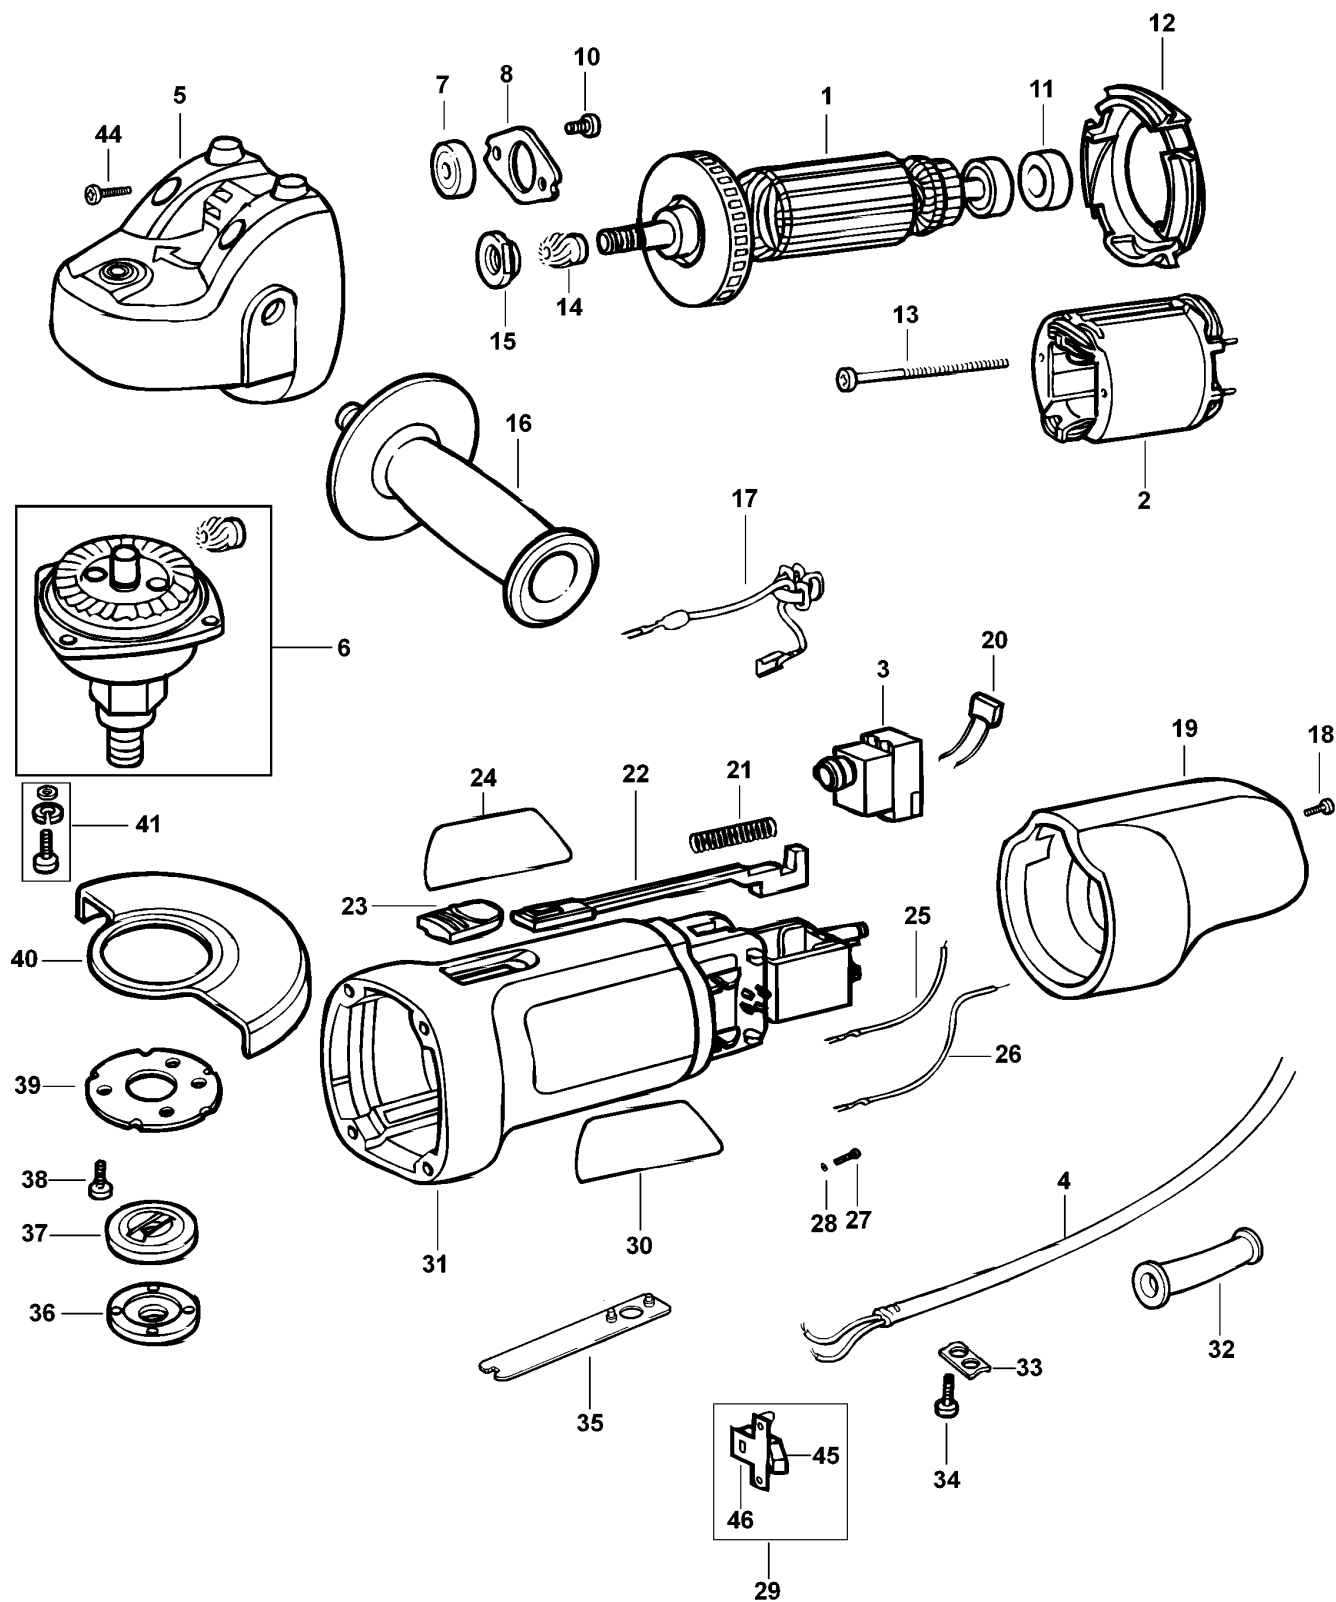

WINKELSCHLEIFER

CD115-----A

TYPE 1

WINKELSCHLEIFER

CD115-----A

TYPE 1

Pos. Nr	Ersatzteilnummer	Beschreibung	Preis	Variants
1	1	569157-00	ANKER ZSB	
2	1	569158-00	FELD ZSB	
3	1	569159-00	SCHALTER ZSB	
4	1	569160-00	KABELSATZ	GB
4	1	569161-00	KABELSATZ	CH
4	1	569162-00	KABELSATZ (EURO)	QS
4	1	569163-00	KABELSATZ	XE
5	1	569164-00	GETR.GEH.	
6	1	569165-00	SPINDEL ZSB	
7	1	569167-00	KUGELLAGER	
8	1	569168-00	KOHLEHALTERPLATTE	
10	2	569170-00	SCHRAUBE	
11	1	569171-00	LAGERABDECKUNG	
12	1	569172-00	ABDECKUNG	
13	2	569173-00	SCHRAUBE	
14	1	569174-00	ZWISCHENWELLE	
15	1	569175-00	MUTTER	
16	1	569176-00	GRIFF ZSB	
17	2	569177-00	LITZE ZSB	
18	1	569178-00	SCHRAUBE	
19	1	569179-00	ABDECKUNG	
20	1	569180-00	KONDENSATOR	
21	1	569181-00	FEDER	
22	1	569182-00	STANGE	
23	1	569183-00	KNOPF	
24	1	569184-00	SCHILD	
25	1	569186-00	LITZE 90MM	
26	1	569187-00	LITZE 120MM SCHW.	
27	4	569188-00	SCHRAUBE	
28	4	569189-00	UNTERLEGSCHIEBE	
29	2	569190-00	KOHLEKASTEN ZSB	
30	1	569191-00	SCHILD	
31	1	569193-00	GEHAEUSE	
32	1	569194-00	SCHUTZ	
33	1	569195-00	KABELKLEMME	
34	2	569196-00	SCHRAUBE	
35	1	569197-00	SCHLUESSEL	
36	1	569198-00	AUSSERER FLANSCH	
37	1	569200-00	INNERER FLANSCH	
38	3	569202-00	SCHRAUBE	
39	1	569203-00	FLANSCH	
40	1	569204-00	SCHUTZ	
41	4	569206-00	SCHRAUBE	
44	4	569209-00	SCHRAUBE	
45	2	596071-00	KOHLE 230V	
46	2	596072-00	KOHLEKASTEN	