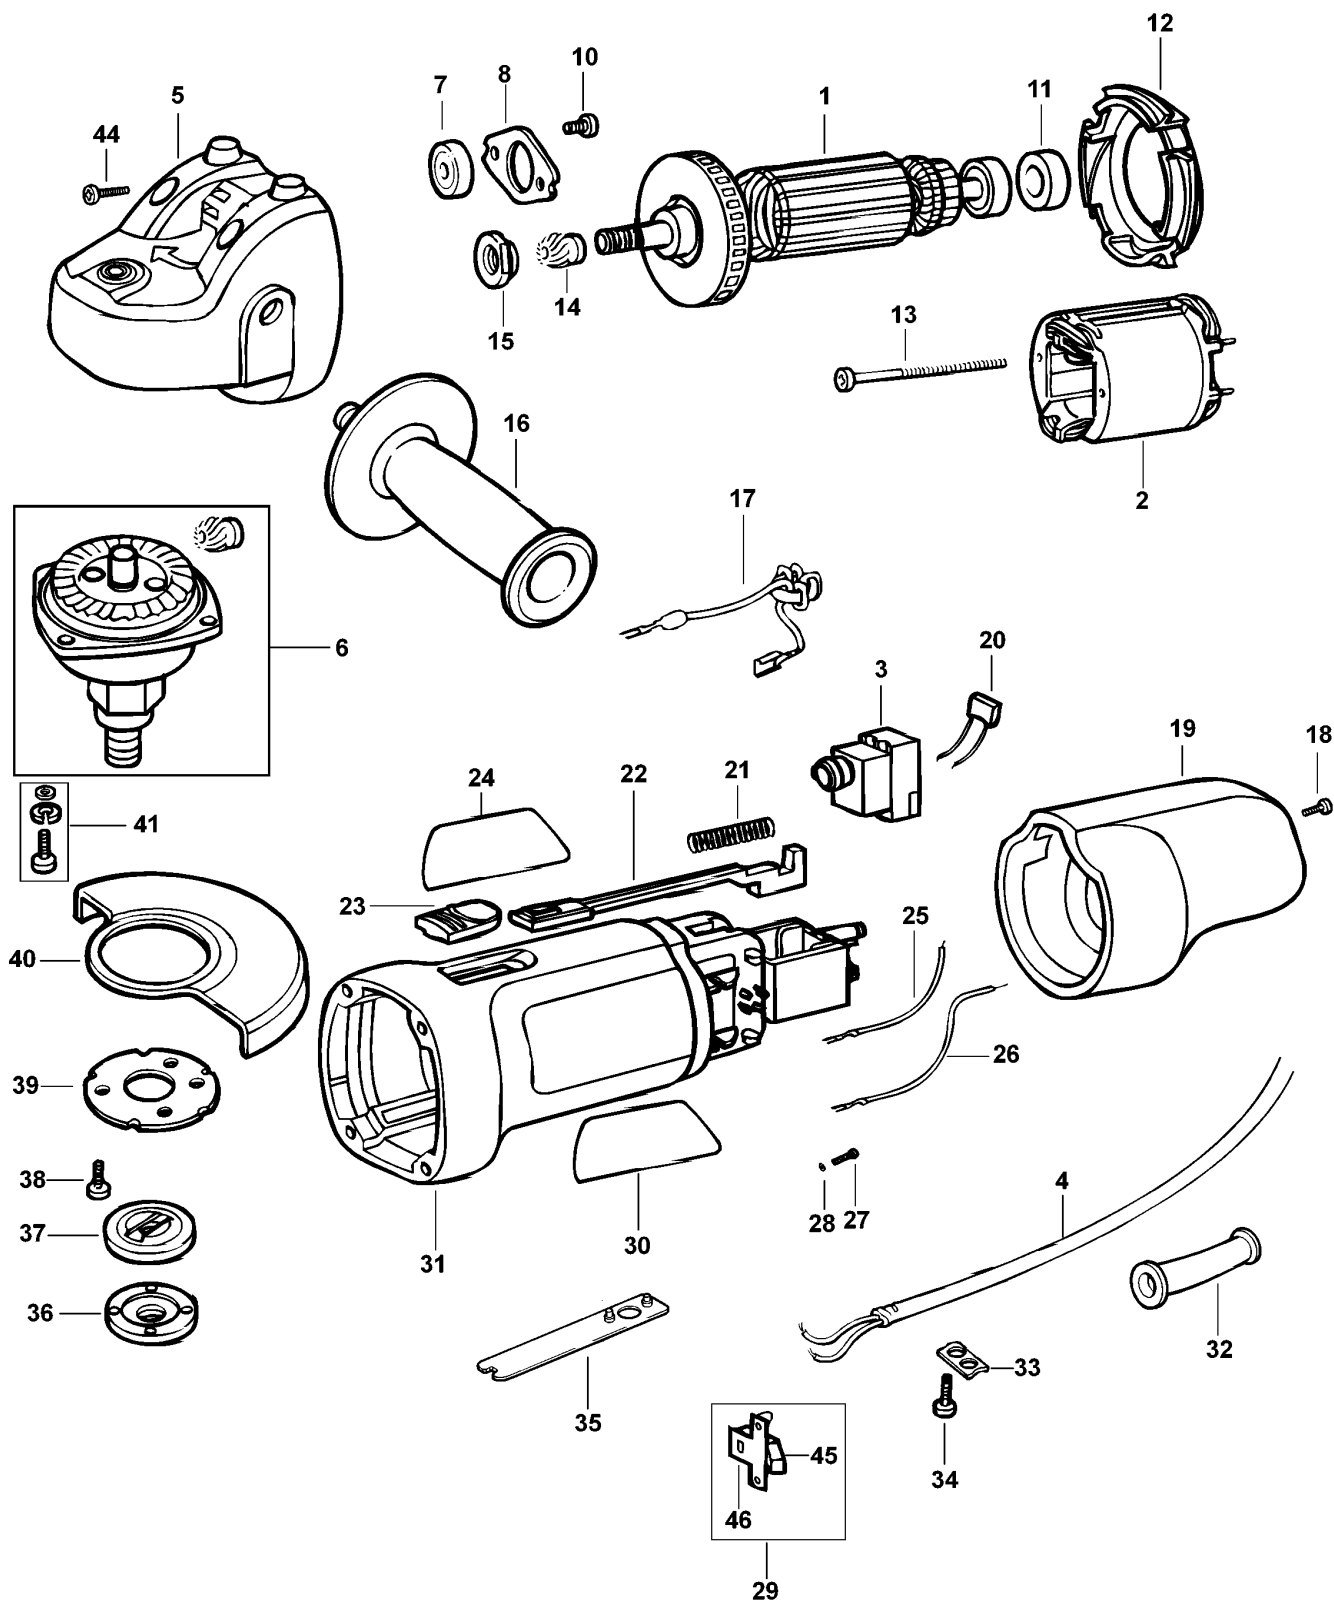

WINKELSCHLEIFER

CD105-----A

TYPE 1

WINKELSCHLEIFER

CD105-----A

TYPE 1

Pos. Nr	Ersatzteilnummer	Beschreibung	Preis	Variants
1	1	569157-00	ANKER ZSB	
2	1	569158-00	FELD ZSB	
3	1	569159-00	SCHALTER ZSB	
4	1	569160-00	KABELSATZ	GB
4	1	569161-00	KABELSATZ	CH
4	1	569162-00	KABELSATZ (EURO)	QS
4	1	569163-00	KABELSATZ	XE
5	1	569164-00	GETR.GEH.	
6	1	569165-00	SPINDEL ZSB	
7	1	569167-00	KUGELLAGER	
8	1	569168-00	KOHLEHALTERPLATTE	
10	2	569170-00	SCHRAUBE	
11	1	569171-00	LAGERABDECKUNG	
12	1	569172-00	ABDECKUNG	
13	2	569173-00	SCHRAUBE	
14	1	569174-00	ZWISCHENWELLE	
15	1	569175-00	MUTTER	
16	1	569176-00	GRIFF ZSB	
17	2	569177-00	LITZE ZSB	
18	1	569178-00	SCHRAUBE	
19	1	569179-00	ABDECKUNG	
20	1	569180-00	KONDENSATOR	
21	1	569181-00	FEDER	
22	1	569182-00	STANGE	
23	1	569183-00	KNOPF	
24	1	569184-00	SCHILD	
24	1	596734-00	AUFKLEBER	QS
25	1	569186-00	LITZE 90MM	
26	1	569187-00	LITZE 120MM SCHW.	
27	4	569188-00	SCHRAUBE	
28	4	569189-00	UNTERLEGSCHIEBE	
29	2	569190-00	KOHLEKASTEN ZSB	
30	1	569191-00	SCHILD	
31	1	569193-00	GEHAEUSE	
32	1	569194-00	SCHUTZ	
33	1	569195-00	KABELKLEMME	
34	2	569196-00	SCHRAUBE	
35	1	569197-00	SCHLUESSEL	
36	1	569198-00	AUSSERER FLANSCH	
37	1	569200-00	INNERER FLANSCH	
38	3	569202-00	SCHRAUBE	
39	1	569203-00	FLANSCH	
40	1	569204-00	SCHUTZ	
41	4	569206-00	SCHRAUBE	
44	4	569209-00	SCHRAUBE	
45	2	596071-00	KOHLE 230V	
46	2	596072-00	KOHLEKASTEN	