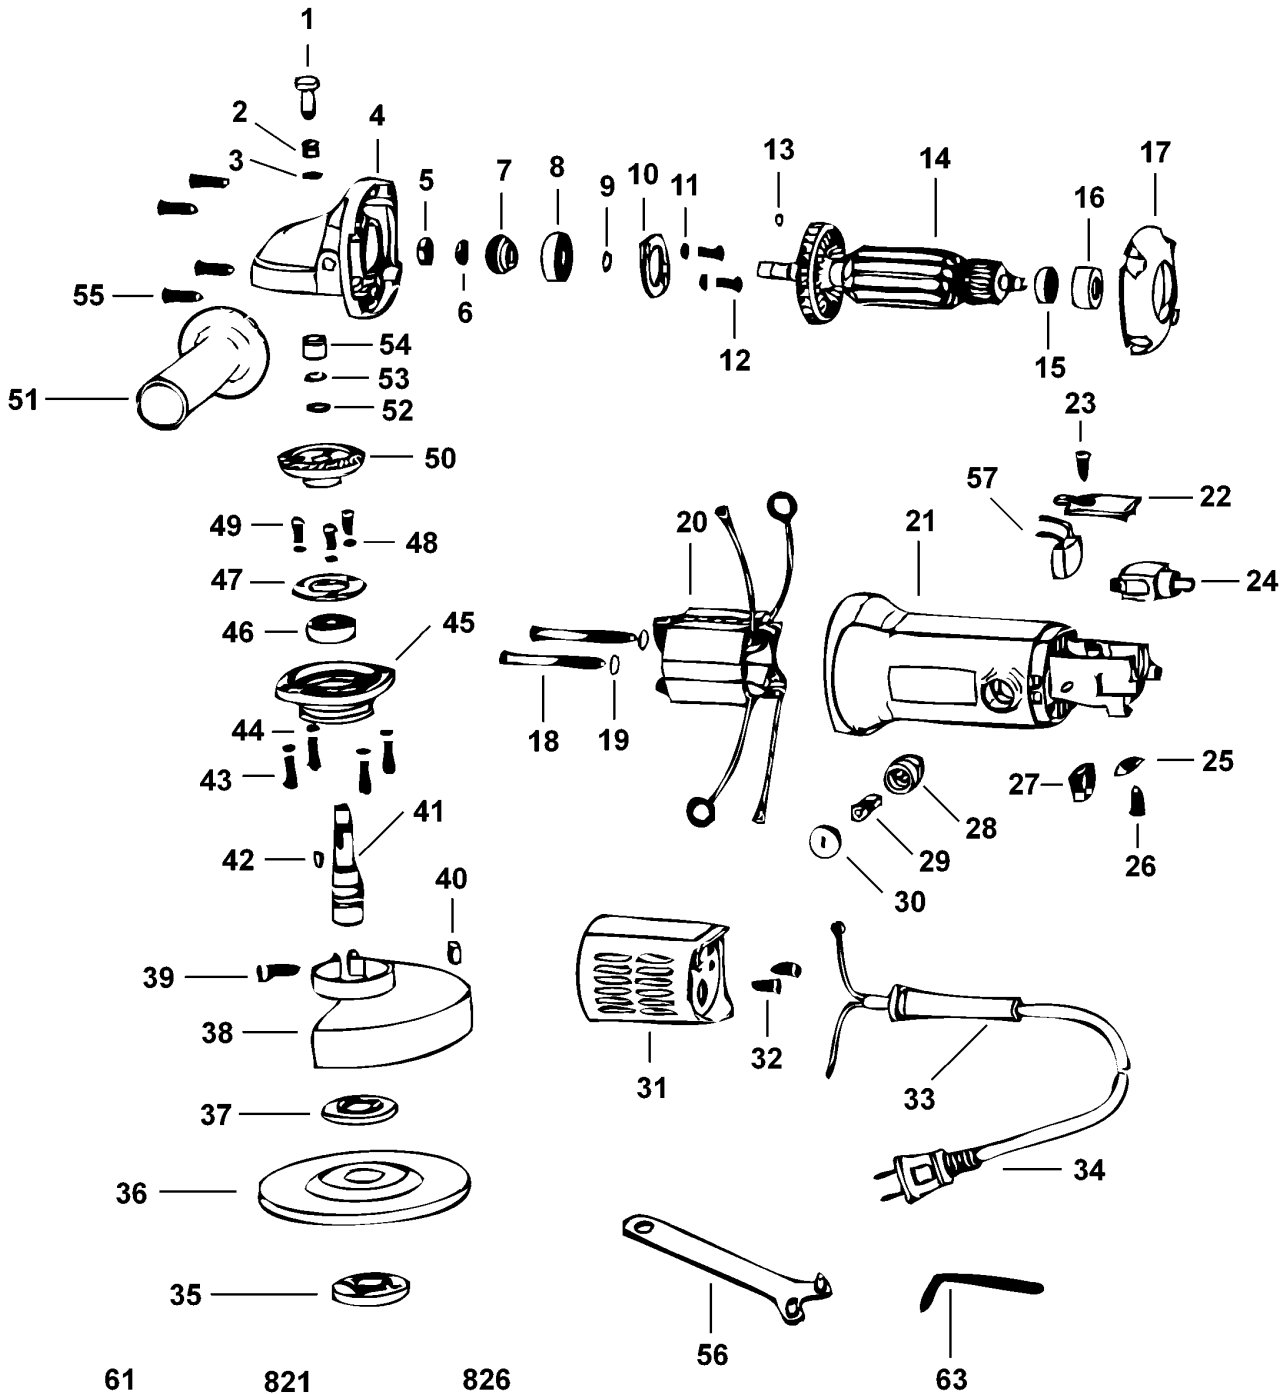

SMALL ANGLE GRINDER

BMG600----A

TYPE 1

SMALL ANGLE GRINDER

BMG600----A TYPE 1

Pos. Nr	Ersatzteilnummer	Beschreibung	Preis	Variants
1	1	1003364-00	STIFT	
2	1	1003365-00	FEDER	
3	1	1003366-00	RING	
4	1	1003367-00	GETR.GEH.	
5	1	1003368-00	MUTTER	
6	1	1003369-00	SCHEIBE	
7	1	1003370-00	ZWISCHENGETRIEBE	
8	1	1003371-00	KUGELLAGER	
9	1	1003372-00	SPRENGRING	
10	1	1003373-00	KAPPE	
11	2	1003374-00	UNTERLEGSCHLEIFE	
12	2	1003375-00	SCHRAUBE	
13	1	1003376-00	ROLLER	
14	1	1003378-00	ANKER	
15	1	1003379-00	KUGELLAGER	
16	1	1003380-00	GUMMIAUFLAGE	
17	1	1003381-00	FUHRUNG	
18	2	1003382-00	SCHRAUBE	
19	2	1003383-00	SCHEIBE	
20	1	1003385-00	FELD	
21	1	1003767-00	SCHAFT	
22	1	1003387-00	SCHALTERABDECKUNG	
23	1	1003388-00	SCHRAUBE	
24	1	1003389-00	SCHALTER	
25	1	1003390-00	KABELKLEMME	
26	1	1003391-00	SCHRAUBE	
27	1	1003392-00	KAPPE	
28	1	1003394-00	KOHLEHALTER	
29	1	1003395-00	KOHLE	
30	1	1003396-00	KOHLEKAPPE	
31	1	1003768-00	ENDKAPPE	
32	2	1003399-00	SCHRAUBE	
33	1	1003400-00	KABELTUELLE	
34	1	1003402-00	KABELSATZ	
35	1	1003407-00	BEFESTIGUNGSMUTTER	
36	1	1003409-00	SCHLEIFSTEIN	
37	1	1003411-00	FLANSCH	
38	1	1003414-00	SCHUTZ	
39	1	1003415-00	SCHRAUBE	
40	1	1003416-00	MUTTER	
41	1	1003417-00	SPINDEL	
42	1	1003418-00	SICHERUNGSSSTIFT	
43	4	1003419-00	SCHRAUBE	
44	4	1003420-00	SCHEIBE	
45	1	1003421-00	KAPPE	
46	1	1003422-00	KUGELLAGER	
47	1	1003423-00	LAGERABDECKUNG	
48	3	1003424-00	SCHEIBE	
49	3	1003425-00	SCHRAUBE	
50	1	1003426-00	GETRIEBE	
51	1	1003427-00	SEITENGRIF	
52	1	1003428-00	FEDERSCHLEIFE	
53	1	1003429-00	SPRENGRING	
54	1	1003430-00	KUGELLAGER	
55	4	1003431-00	SCHRAUBE	
56	1	1003432-00	STIFTSCHLUESSEL	
57	1	1003433-00	KONDENSATOR	
63	1	1003438-00	IMBUSSCHLUESSEL	

SMALL ANGLE GRINDER

BMG600----A TYPE 1

821	1	1003769-00	AUFKLEBER	JP
826	1	1003770-00	TYPENSCHILD	