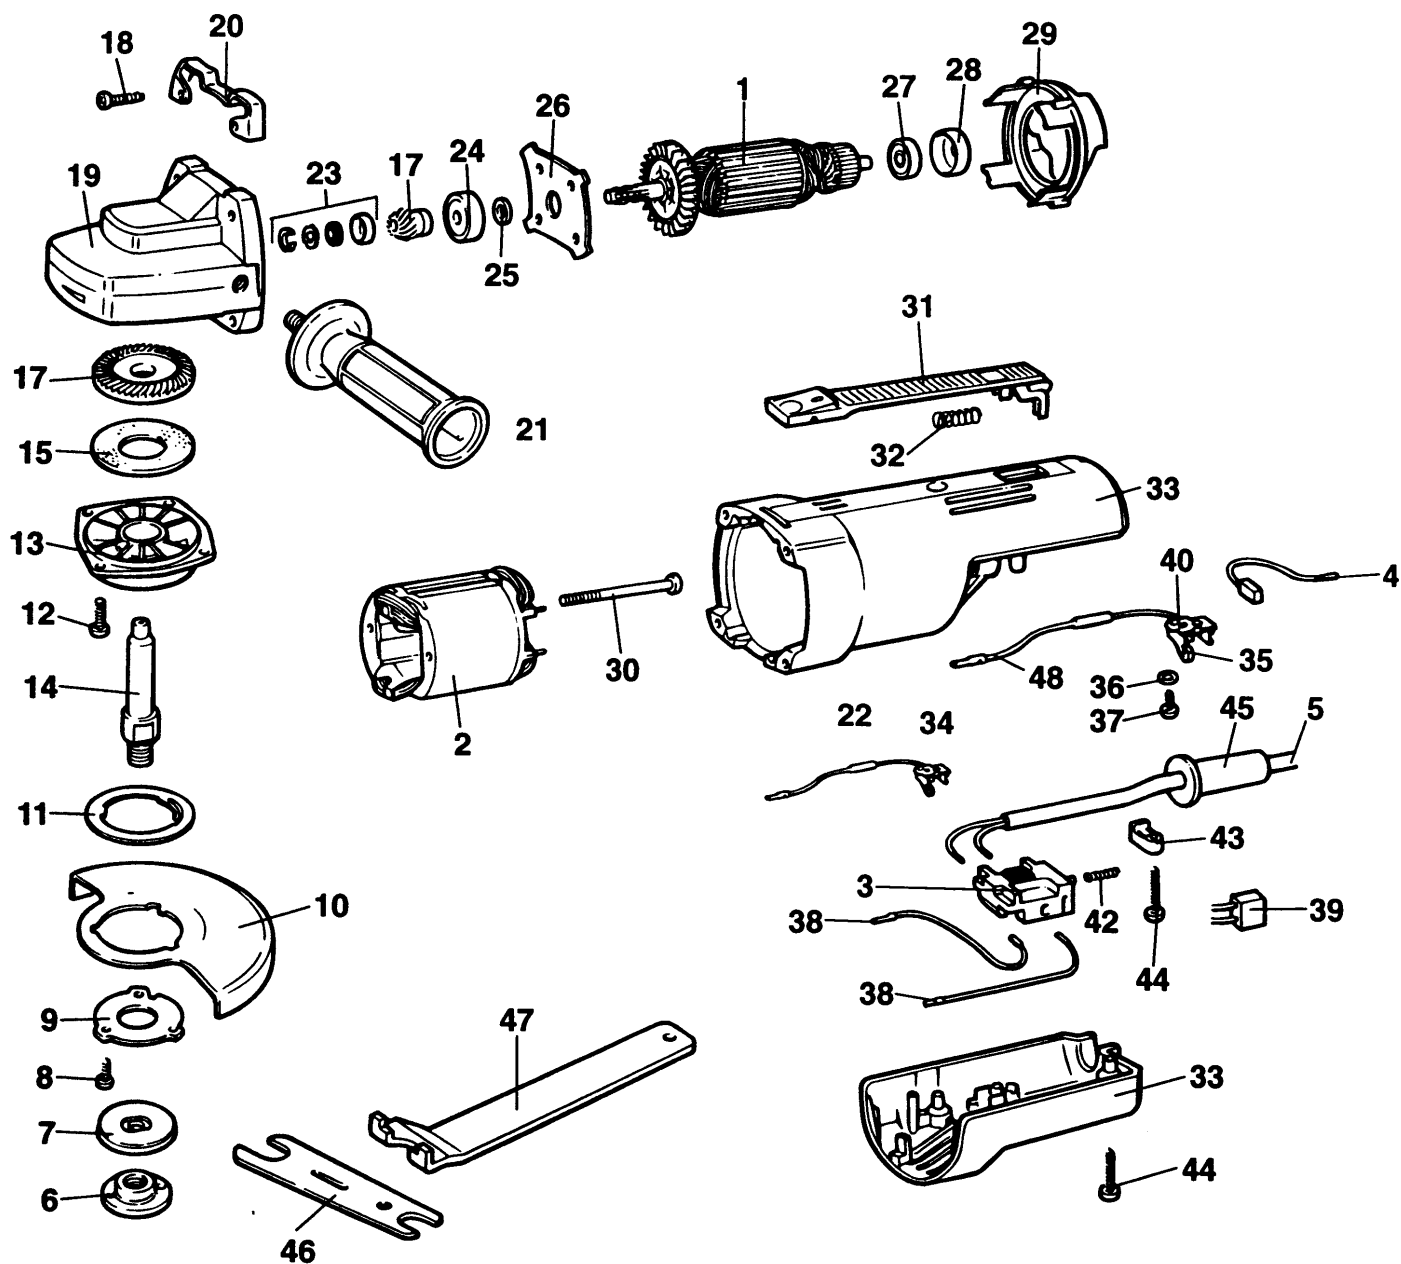

WINKELSCHLEIFER

BL700-----A

TYPE 1

WINKELSCHLEIFER

BL700-----A

TYPE 1

| Pos. Nr | Ersatzteilnummer | Beschreibung | Preis | Variants |
|---------|------------------|--------------|----------------------|----------|
| 1 | 1 | 931167 | ANKER | |
| 2 | 1 | 949855-06 | FELD ZSB | NO |
| 2 | 1 | 949855-06 | FELD ZSB | PT |
| 2 | 1 | 949855-06 | FELD ZSB | SE |
| 2 | 1 | 949855-06 | FELD ZSB | FI |
| 2 | 1 | 949855-06 | FELD ZSB | FR |
| 2 | 1 | 949855-06 | FELD ZSB | IT |
| 2 | 1 | 949855-06 | FELD ZSB | DE |
| 2 | 1 | 949855-06 | FELD ZSB | DK |
| 2 | 1 | 949855-06 | FELD ZSB | ES |
| 2 | 1 | 949855-06 | FELD ZSB | AT |
| 2 | 1 | 949855-06 | FELD ZSB | BE |
| 2 | 1 | 949855-06 | FELD ZSB | CH |
| 3 | 1 | 933523 | SCHALTER | |
| 4 | 2 | 933552 | KOHLE | |
| 5 | 1 | 000000-00 | NICHT MEHR LIEFERBAR | PT |
| 5 | 1 | 000000-00 | NICHT MEHR LIEFERBAR | SE |
| 5 | 1 | 000000-00 | NICHT MEHR LIEFERBAR | FR |
| 5 | 1 | 000000-00 | NICHT MEHR LIEFERBAR | IT |
| 5 | 1 | 000000-00 | NICHT MEHR LIEFERBAR | NO |
| 5 | 1 | 000000-00 | NICHT MEHR LIEFERBAR | DK |
| 5 | 1 | 000000-00 | NICHT MEHR LIEFERBAR | ES |
| 5 | 1 | 000000-00 | NICHT MEHR LIEFERBAR | FI |
| 5 | 1 | 000000-00 | NICHT MEHR LIEFERBAR | AT |
| 5 | 1 | 000000-00 | NICHT MEHR LIEFERBAR | BE |
| 5 | 1 | 000000-00 | NICHT MEHR LIEFERBAR | DE |
| 5 | 1 | 000000-00 | NICHT MEHR LIEFERBAR | GB |
| 5 | 1 | 938378 | KABEL | BL700 AU |
| 6 | 1 | 403430-00 | AUSSERER FLANSCH | |
| 7 | 1 | 930771-00 | FLANSCH | |
| 8 | 3 | 930251-00 | SCHRAUBE | |
| 10 | 1 | 937411-00 | SCHUTZ | SE |
| 10 | 1 | 937411-00 | SCHUTZ | IT |
| 10 | 1 | 937411-00 | SCHUTZ | NO |
| 10 | 1 | 937411-00 | SCHUTZ | PT |
| 10 | 1 | 937411-00 | SCHUTZ | FI |
| 10 | 1 | 937411-00 | SCHUTZ | FR |
| 10 | 1 | 937411-00 | SCHUTZ | GB |
| 10 | 1 | 937411-00 | SCHUTZ | DE |
| 10 | 1 | 937411-00 | SCHUTZ | DK |
| 10 | 1 | 937411-00 | SCHUTZ | ES |
| 10 | 1 | 937411-00 | SCHUTZ | AT |
| 10 | 1 | 937411-00 | SCHUTZ | BE |
| 10 | 1 | 937411-00 | SCHUTZ | CH |
| 10 | 1 | 937411-00 | SCHUTZ | BL700 AU |
| 11 | 1 | 938272 | RING | |
| 12 | 4 | 930770-00 | SCHRAUBE | |
| 13 | 1 | 944055 | GETR.GEH. ABD. ZSB | |
| 14 | 1 | 946414-00 | SPINDEL | |
| 15 | 1 | 000000-00 | NICHT MEHR LIEFERBAR | |
| 17 | 1 | 932592 | GETRIEBE + ZW.GETR | |
| 18 | 4 | 930079-01 | SCHRAUBE | |
| 19 | 1 | 000000-00 | NICHT MEHR LIEFERBAR | |
| 20 | 1 | 000000-00 | NICHT MEHR LIEFERBAR | |
| 22 | 1 | 000000-00 | NICHT MEHR LIEFERBAR | BL700 AU |
| 22 | 1 | 000000-00 | NICHT MEHR LIEFERBAR | SE |
| 22 | 1 | 000000-00 | NICHT MEHR LIEFERBAR | IT |
| 22 | 1 | 000000-00 | NICHT MEHR LIEFERBAR | NO |